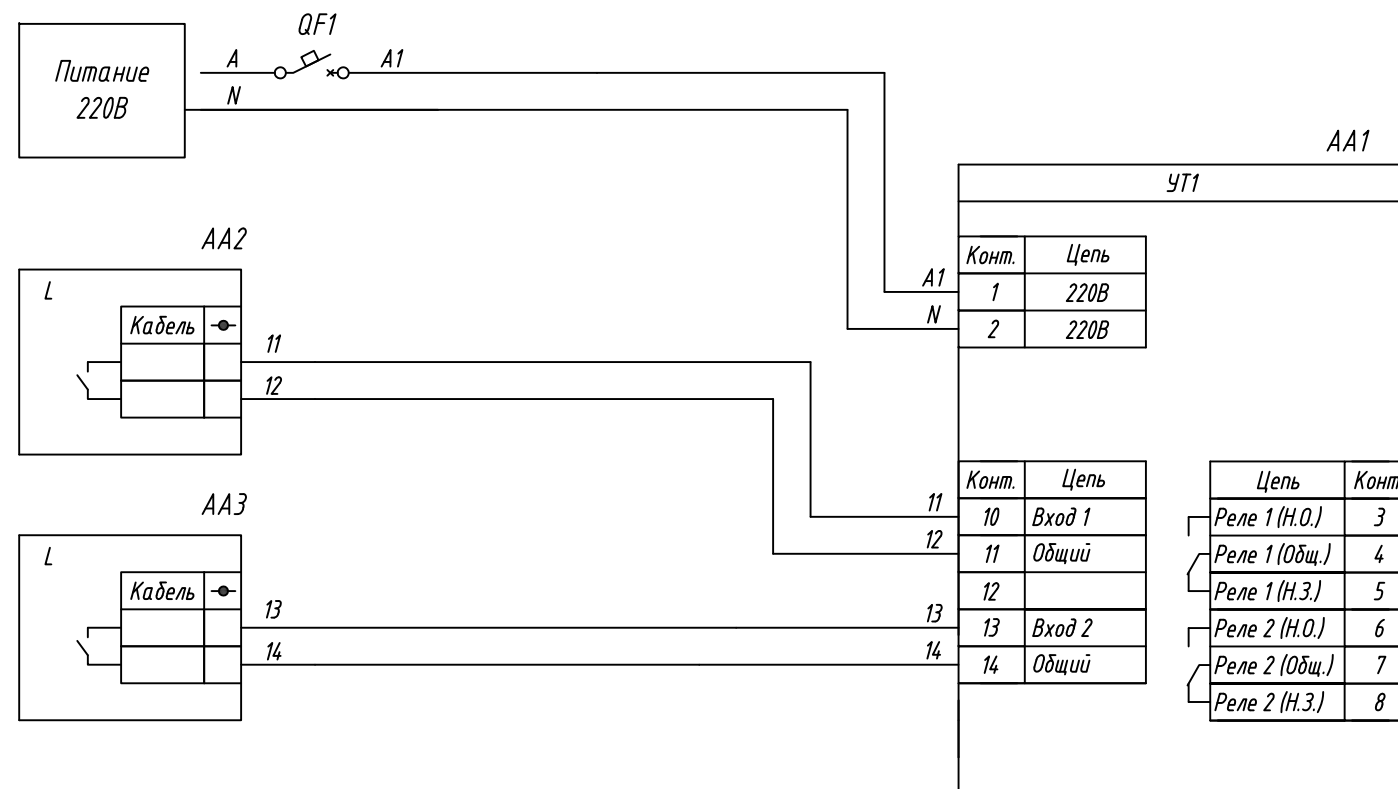

Поз. обознач.	Наименование	Кол.	Примечание
AA1	Универсальный таймер реального времени двухканальный УТ1-Н, ТМ "ОВЕН"	1	Возм. применение корпусов Щ1, Щ2, Н, Д
AA2, AA3	Поплавковый датчик уровня ПДУ-Х.1, ТМ "ОВЕН"	2	
QF1	Автомат защиты	1	

Инв. № подл.	Подпись и дата
Взам. инв. №	Инв. № дубл.
Подпись и дата	Подпись и дата

Изм.	Лист	№ докум.	Подпись	Дата			
Разраб.							
Провер.							
Т.контр.							
Рук.раз.							
Н.контр.							
Утв.							
<p style="text-align: center;">УТ1</p> <p style="text-align: center;">Подключение поплавкового датчика уровня</p> <p style="text-align: center;">Схема электрическая принципиальная</p>					Лит.	Масса	Масштаб
					Лист		Листов 1