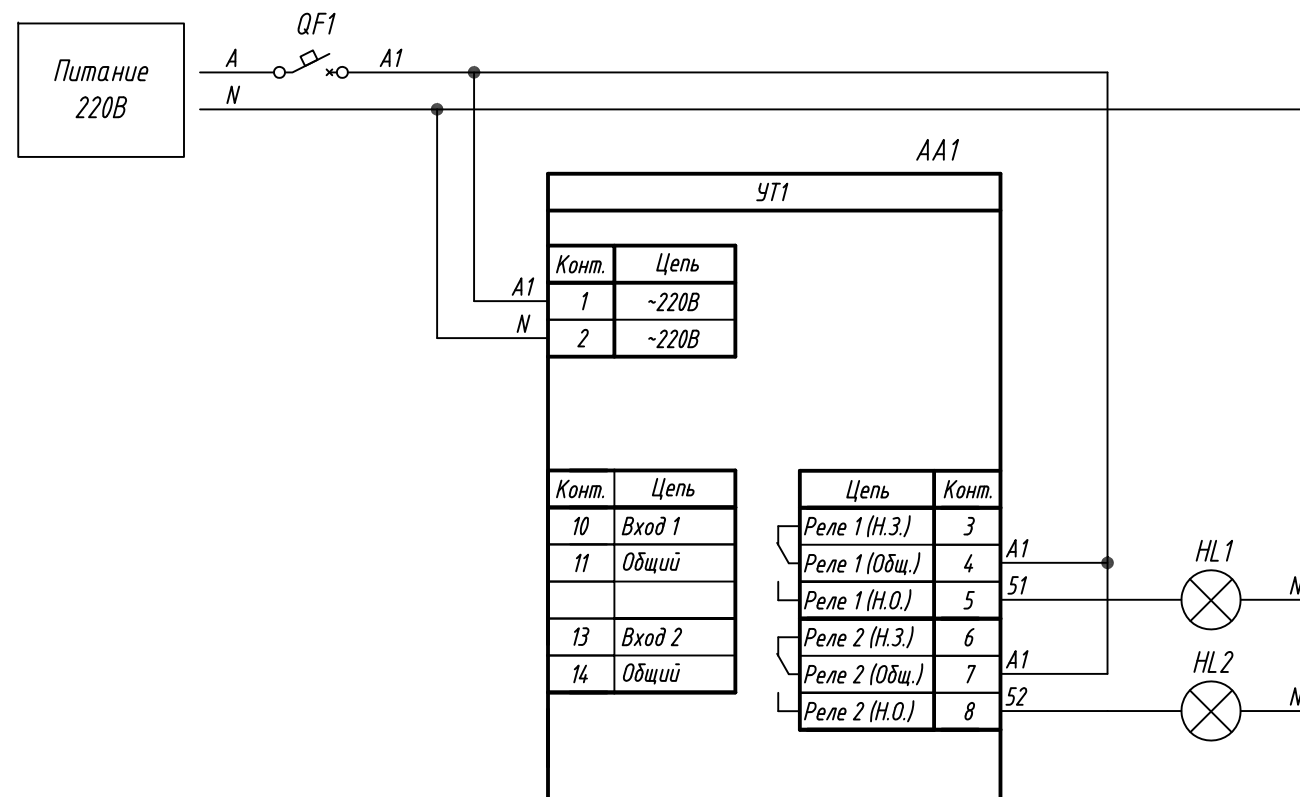

Поз. обознач.	Наименование	Кол.	Примечание
AA1	Универсальный таймер реального времени двухканальный		Возм. применение
	УТ1-Щ1, ТМ "ОВЕН"	1	корпусов Щ1, Щ2
HL1, HL2	Лампа сигнализации ~220В	2	
QF1	Автомат защиты	1	

Инв. № подл.	Взам. инв. №	Инв. № дубл.	Подпись и дата

Изм.	Лист	№ докум.	Подпись	Дата
Разраб.				
Провер.				
Т.контр.				
Рук.раз.				
Н.контр.				
Утв.				

УТ1			Лит.	Масса	Масштаб
Подключение лампы сигнализации					
Схема электрическая принципиальная					
			Лист 2	Листов