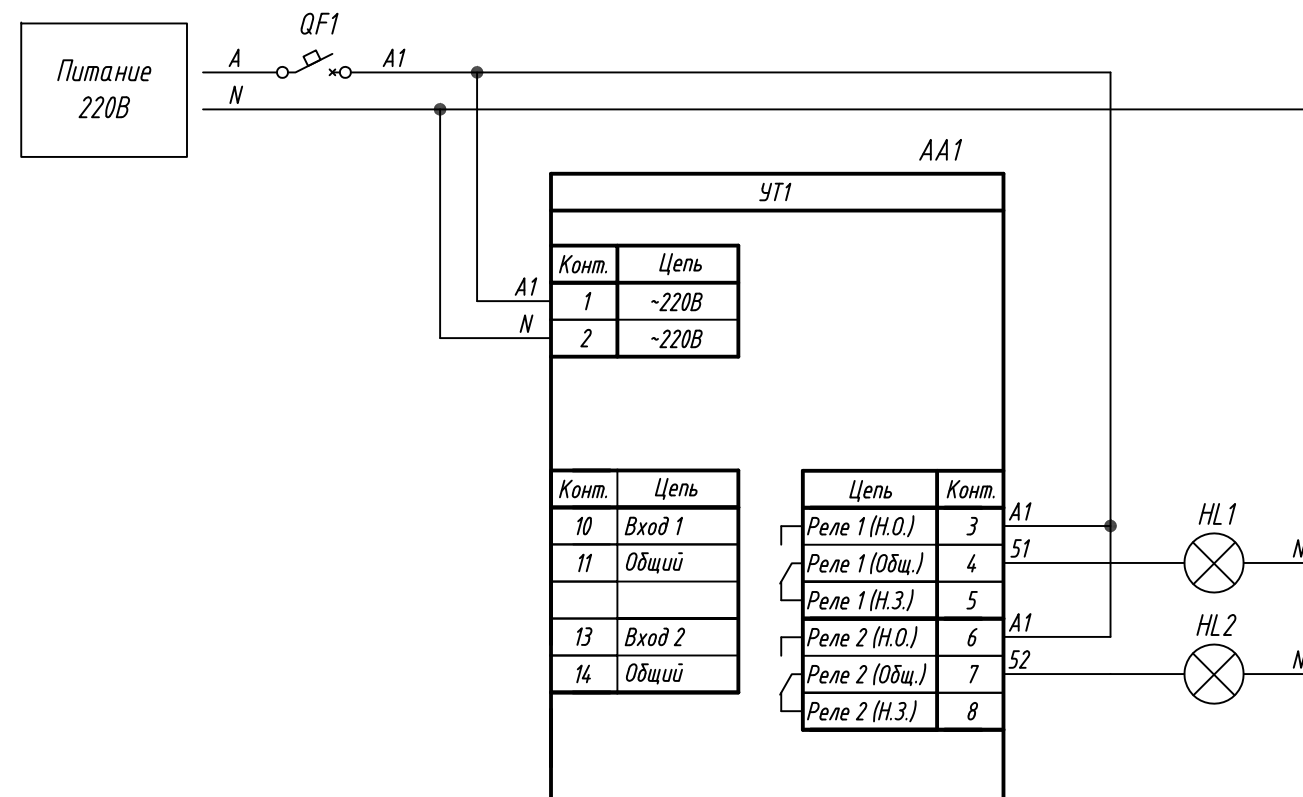

Поз. обознач.	Наименование	Кол.	Примечание
AA1	Универсальный таймер реального времени двухканальный УТ1-Н, ТМ "ОВЕН"	1	Возм. применение корпусов Н, Д
HL1, HL2	Лампа сигнализации ~220В	2	
QF1	Автомат защиты	1	