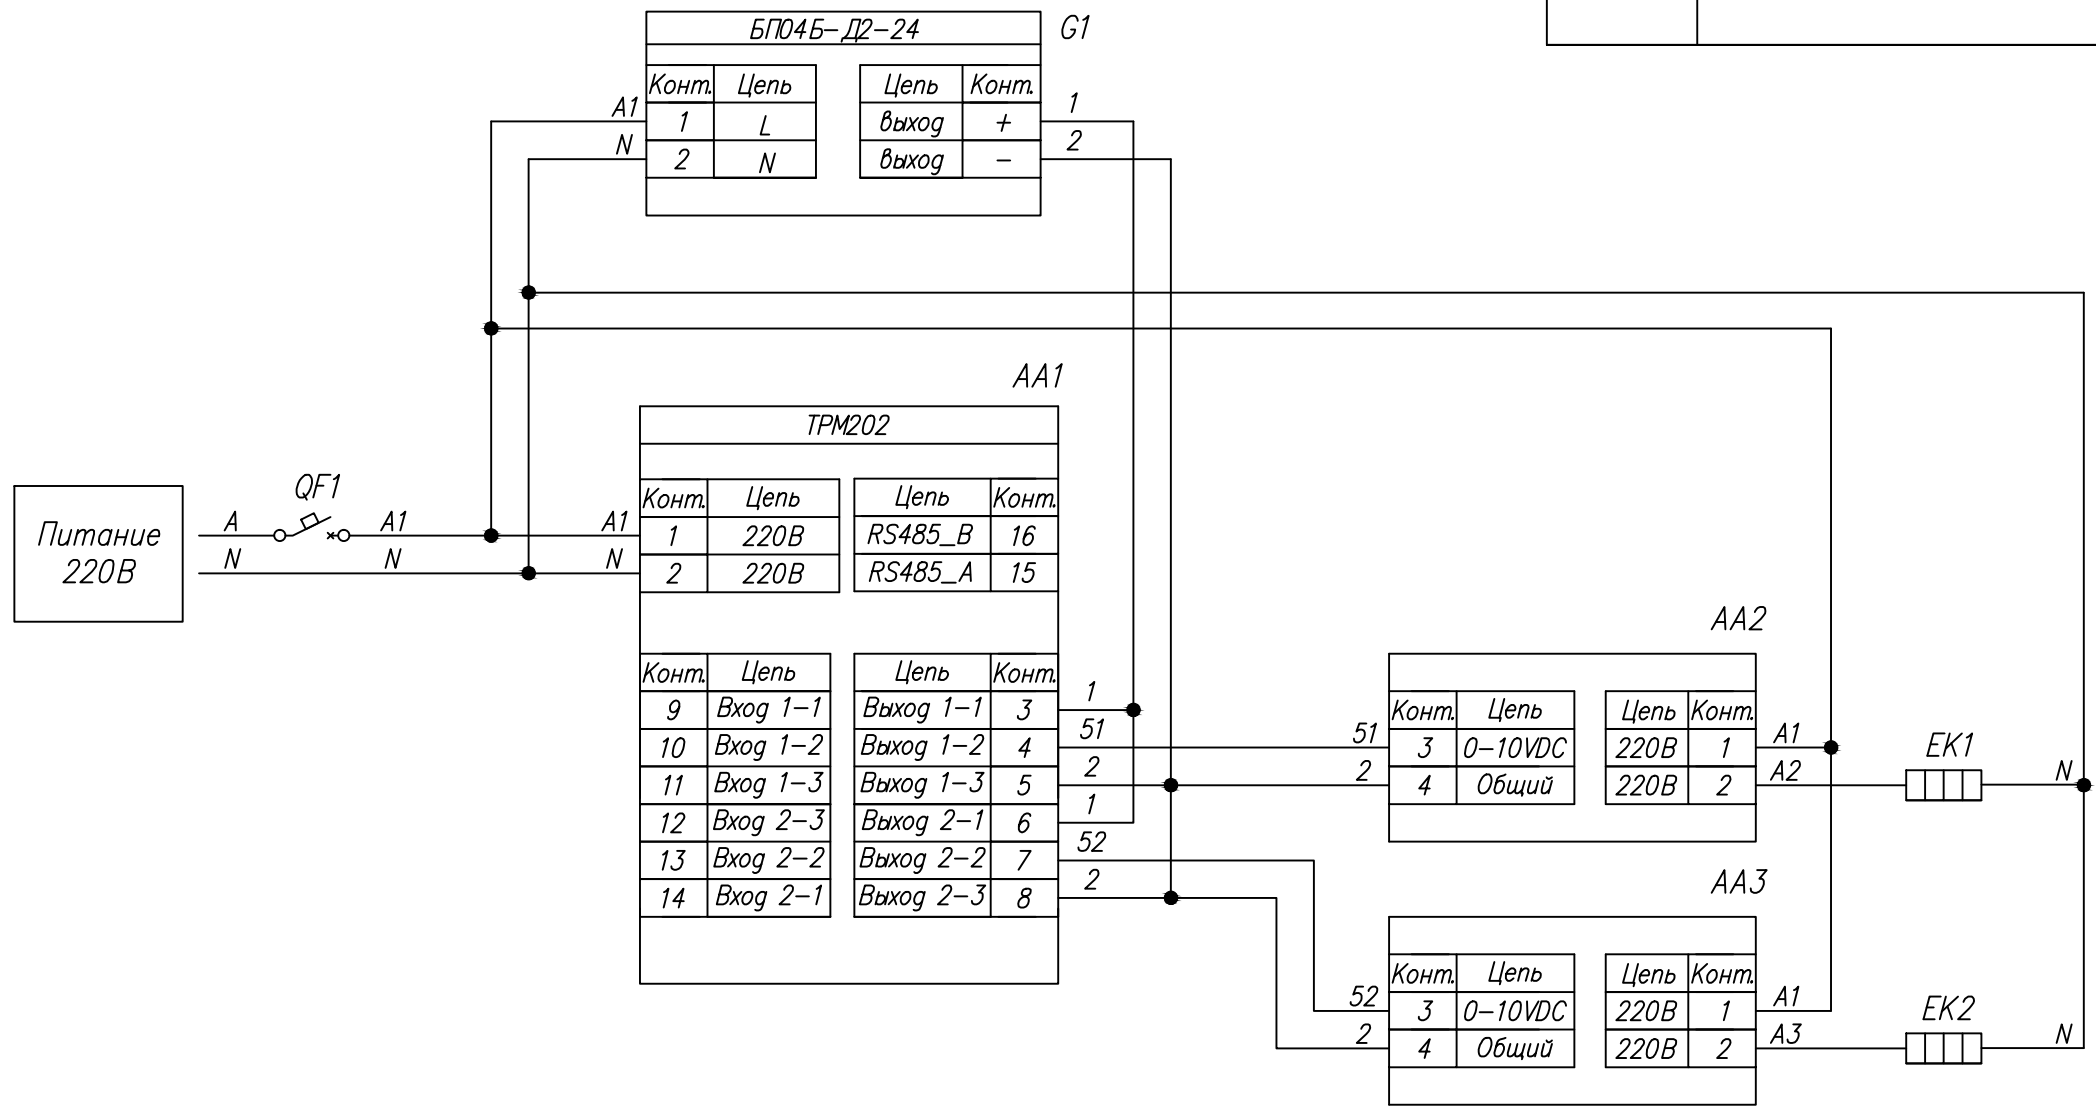

Поз. обознач.	Наименование	Кол.	Примечание
AA1	Измеритель -регулятор двухканальный ТРМ 202- Н.УУ, ТМ "ОВЕН"	1	Возм. применение корпусов Н, Щ 1, Щ 2
AA2, AA3	Реле твердотельное однофазное 250VAC упр. 0-10 В HD-XX22.10U, ТМ "Киррибор"	2	
G1	Блок питания БП 04 Б -Д 2-24, ТМ "ОВЕН"	1	
EK1, EK2	Нагреватель резистивный	2	
QF1	Автомат защиты	1	

Инв. № подл. | Подпись и дата
 Взам. инв. № | Инв. № дубл. | Подпись и дата

Изм.	Лист	№ докум.	Подпись	Дата	ТРМ202, Управление твердотельным реле сигналом 0-10В Схема электрическая принципиальная	Лит.	Масса	Масштаб
Разраб.		Иванов И.И.						
Провер.		Иванов И.И.						
Т.контр.		Иванов И.И.				Лист	Листов 1	
Рук.раз.								
Н.контр.		Иванов И.И.						
Утв.		Иванов И.И.						