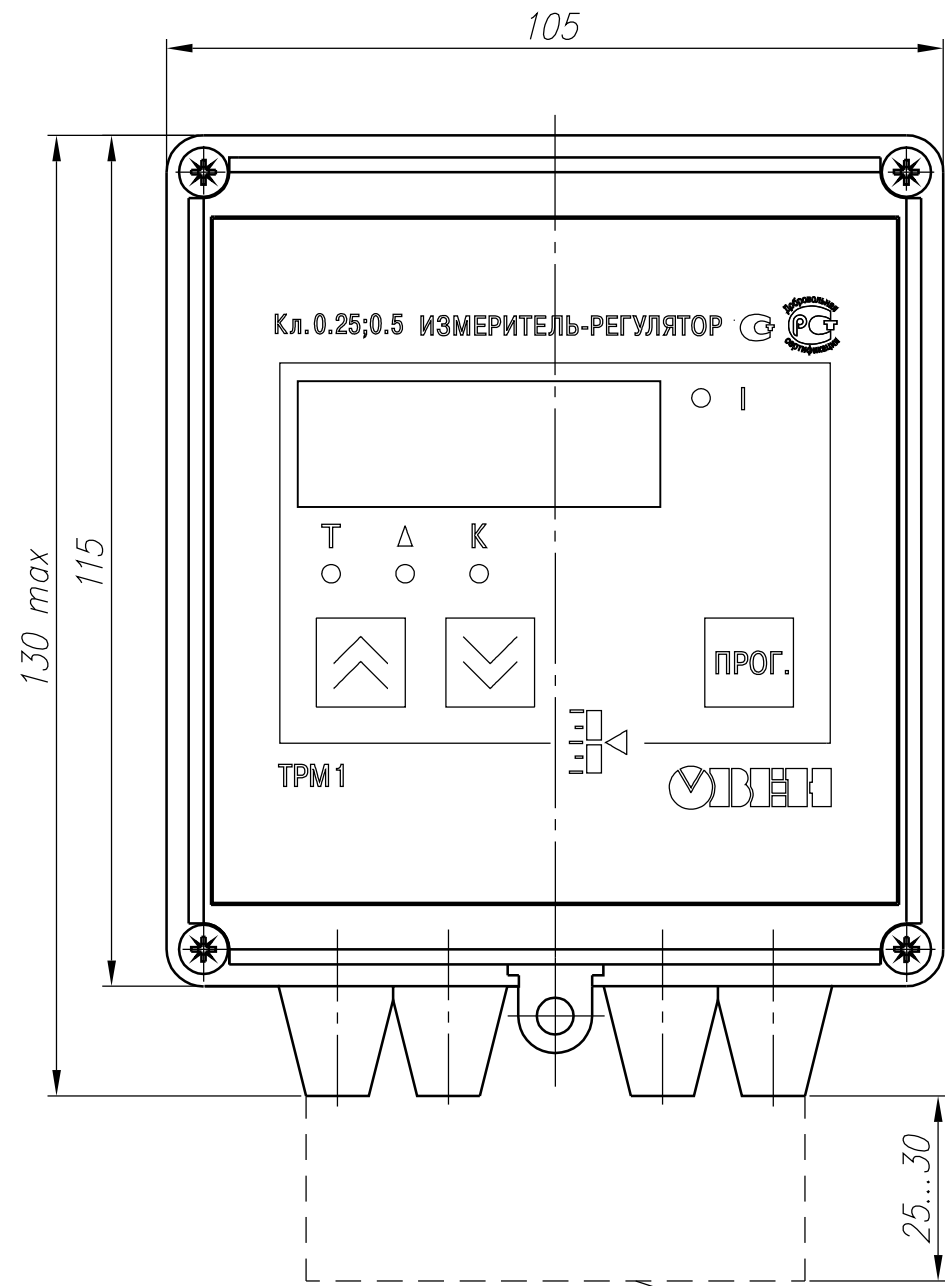

ТРМ1 – Н. У. С3

Подключение проводов

Инв. № подл.	Подпись и дата
Взам. инв. №	Инв. № дубл.
Подпись и дата	Подпись и дата

Изм.	Лист	№ докум.	Подпись	Дата
Разраб.		Иванов И.И.		
Провер.		Иванов И.И.		
Т.контр.		Иванов И.И.		
Рук.раз.				
Н.контр.		Иванов И.И.		
Утв.		Иванов И.И.		

ТРМ1.  
Измерители-регуляторы  
микропроцессорные

Лит.	Масса	Масштаб
Лист	Листов 1	