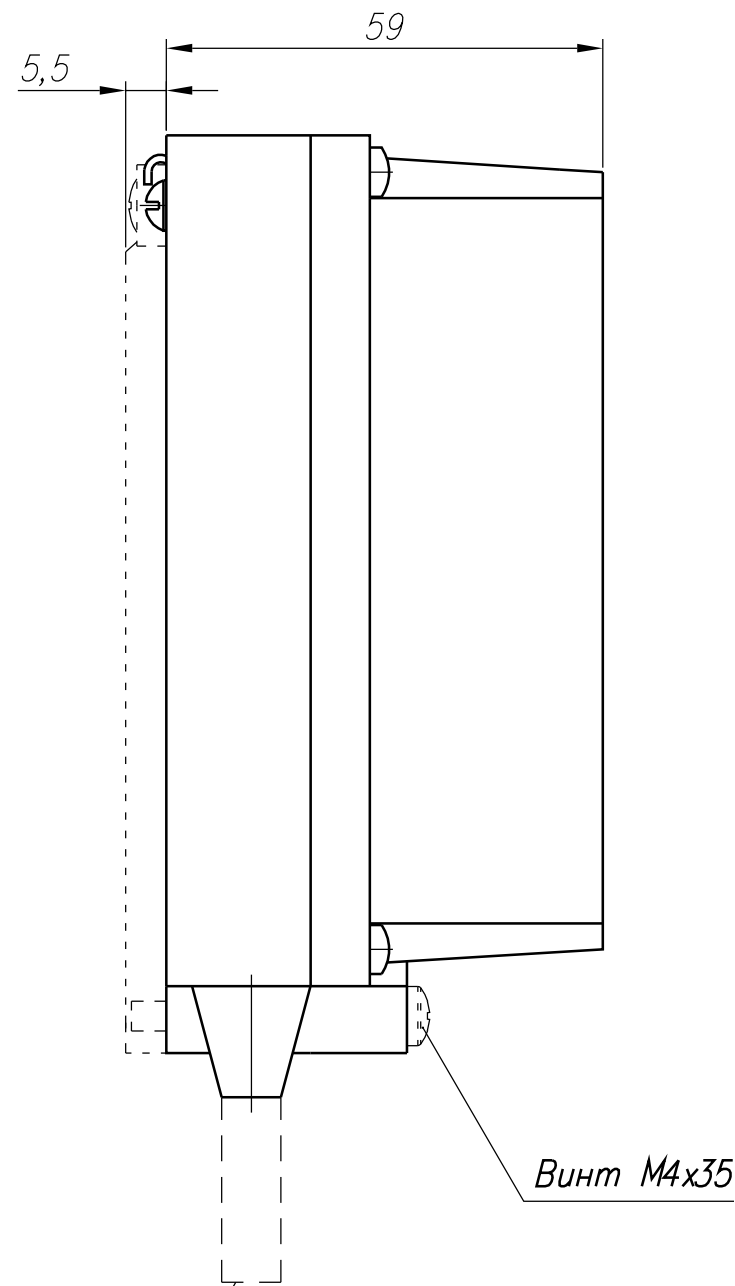

ТРМ1 – Н. У. С3

Подключение проводов

Инв. № подл.	Подпись и дата
Взам. инв. №	Инв. № дубл.
Подпись и дата	Подпись и дата

Изм.	Лист	№ докум.	Подпись	Дата
Разраб.		Иванов И.И.		
Провер.		Иванов И.И.		
Т.контр.		Иванов И.И.		
Рук.раз.				
Н.контр.		Иванов И.И.		
Утв.		Иванов И.И.		

ТРМ1.  
Измерители-регуляторы  
микропроцессорные

Лит.	Масса	Масштаб
Лист	Листов 1	