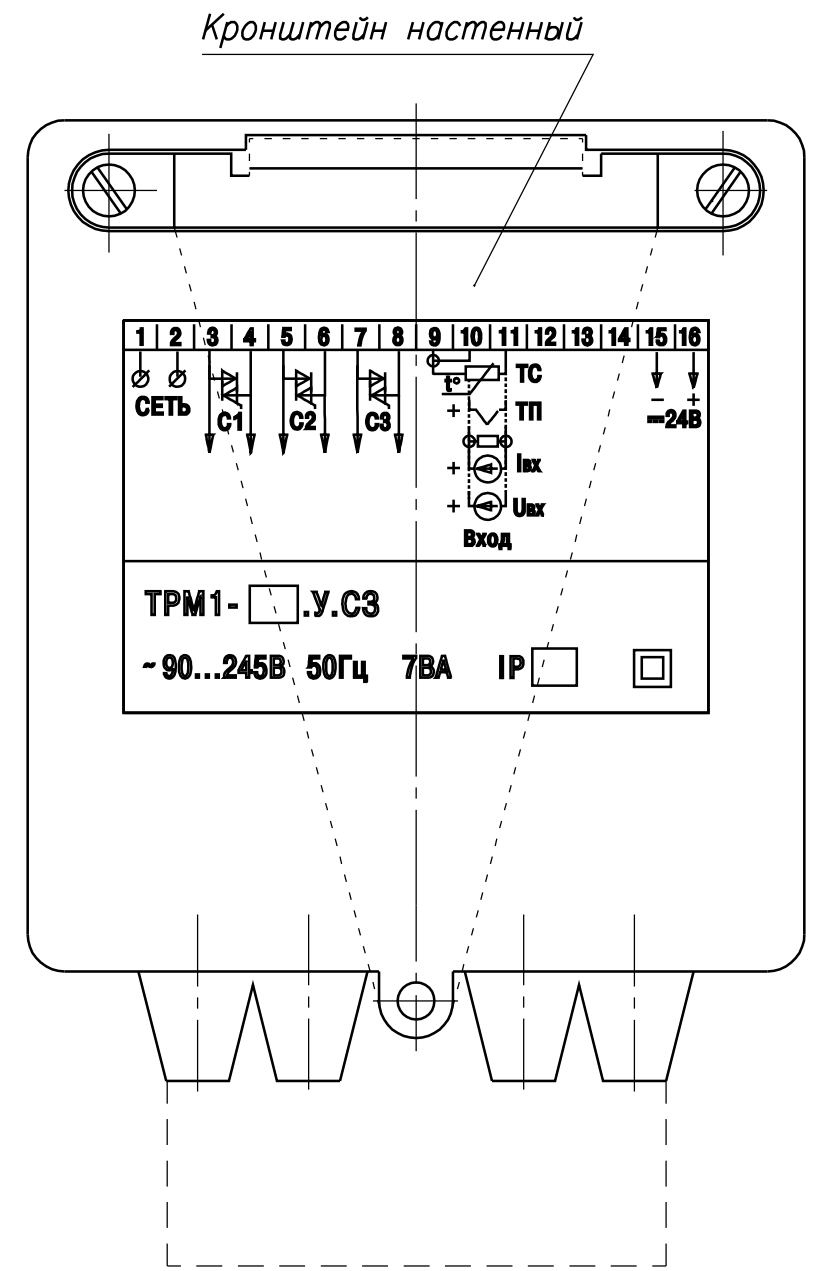

ТРМ1 – Н. У. С3

Подключение проводов

Инв. № подл.	Подпись и дата
Взам. инв. №	Инв. № дубл.
Подпись и дата	Подпись и дата

Изм.	Лист	№ докум.	Подпись	Дата
Разраб.		Иванов И.И.		
Провер.		Иванов И.И.		
Т.контр.		Иванов И.И.		
Рук.раз.				
Н.контр.		Иванов И.И.		
Утв.		Иванов И.И.		

ТРМ1.  
Измерители-регуляторы  
микропроцессорные

Лит.	Масса	Масштаб
Лист	Листов 1	