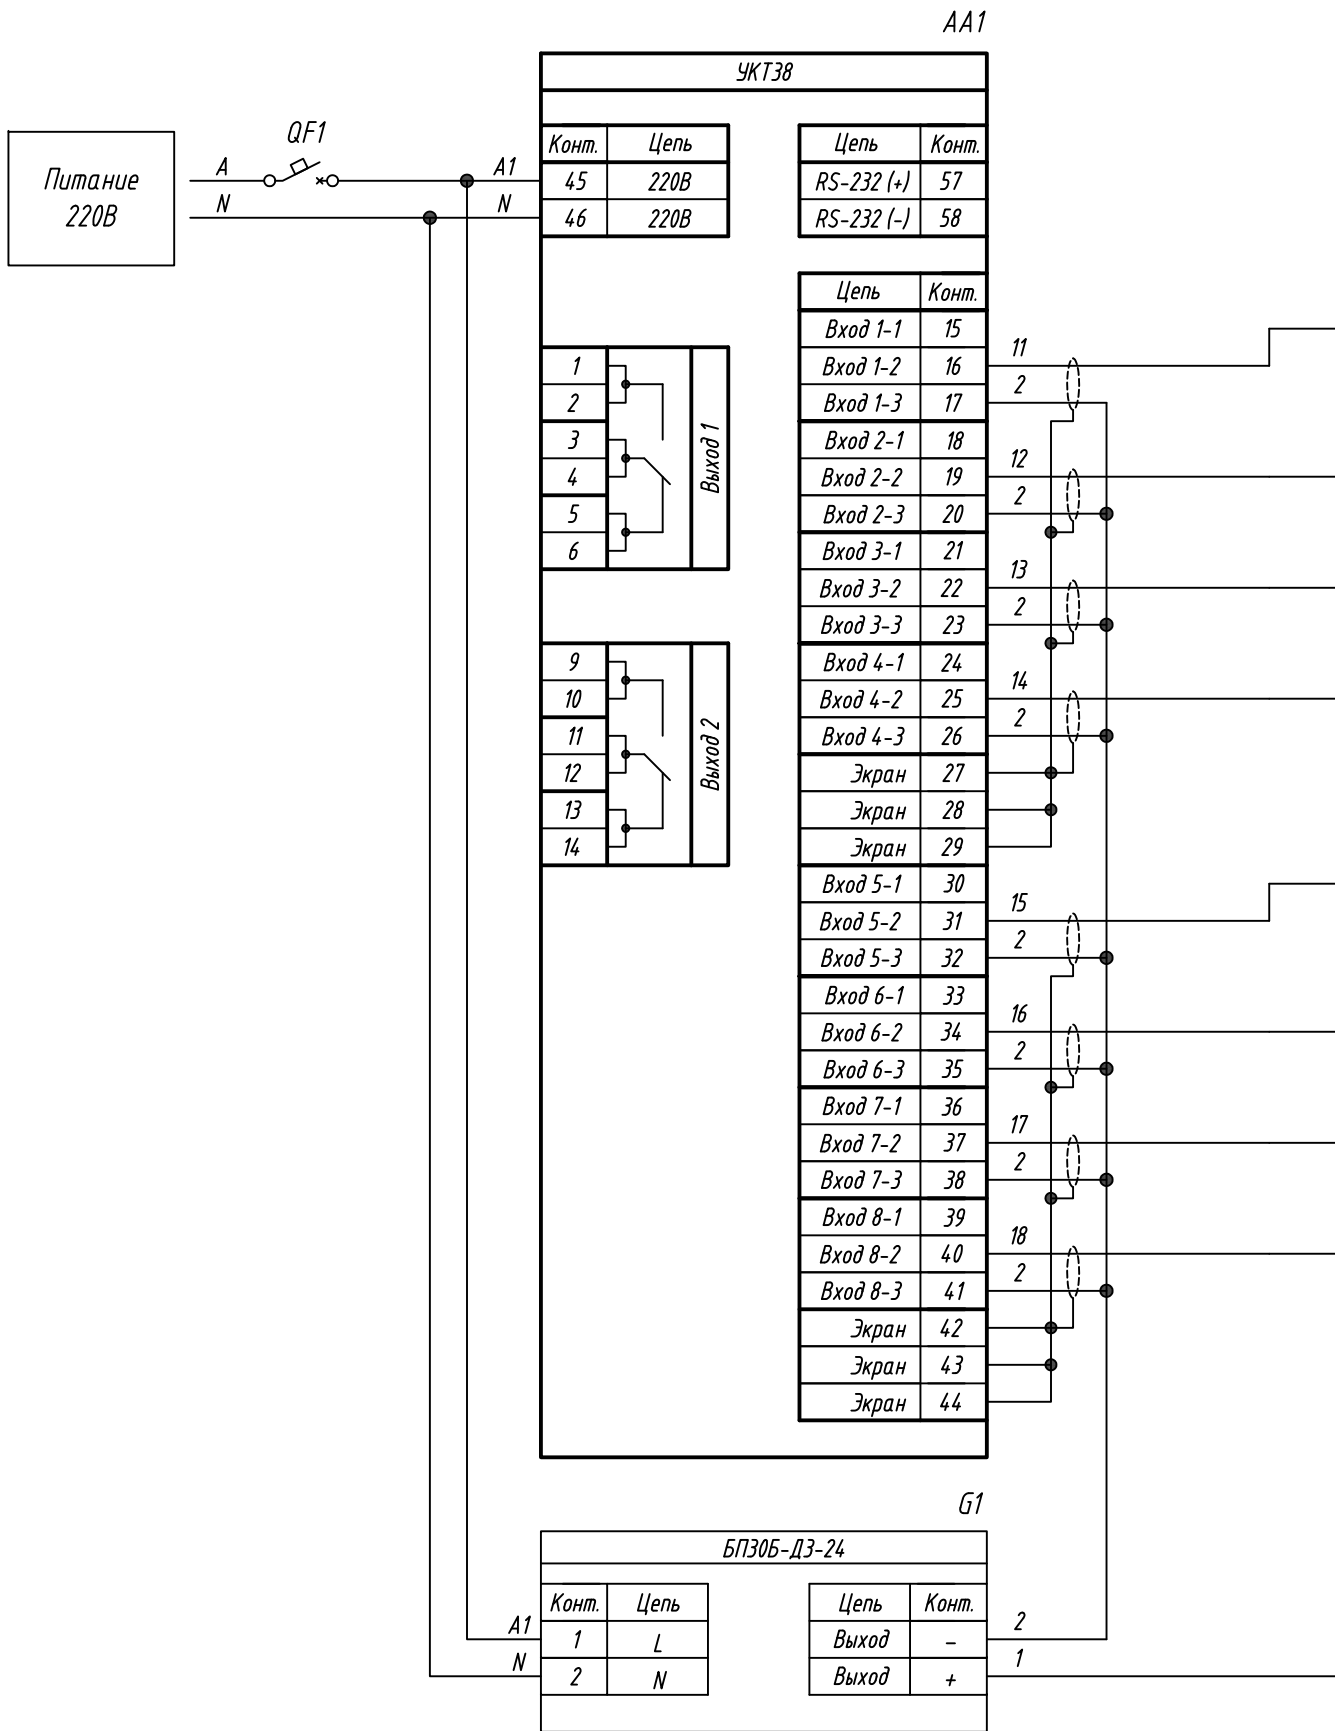

Поз. обознач.	Наименование	Кол.	Примечание
AA1	Устройство контроля температуры восьмиканальное с аварийной сигнализацией УКТ38-Щ4.АТ, ТМ "ОВЕН"	1	
AA2...AA9	Преобразователь давления измерительный ПД100, ТМ "ОВЕН"	8	
G1	Блок питания БП15Б-Д3-24, ТМ "ОВЕН"	1	
QF1	Автомат защиты	1	

Инв. № подл.	Подпись и дата
Взам. инв. №	Инв. № дубл.
Подпись и дата	

Изм.	Лист	№ докум.	Подпись	Дата	УКТ38, Подключение датчика давления с выходным сигналом 4...20мА		
Разраб.					Лит.	Масса	Масштаб
Провер.							
Т.контр.					Лист	Листов 1	
Рук.раз.							
Н.контр.							
Утв.							