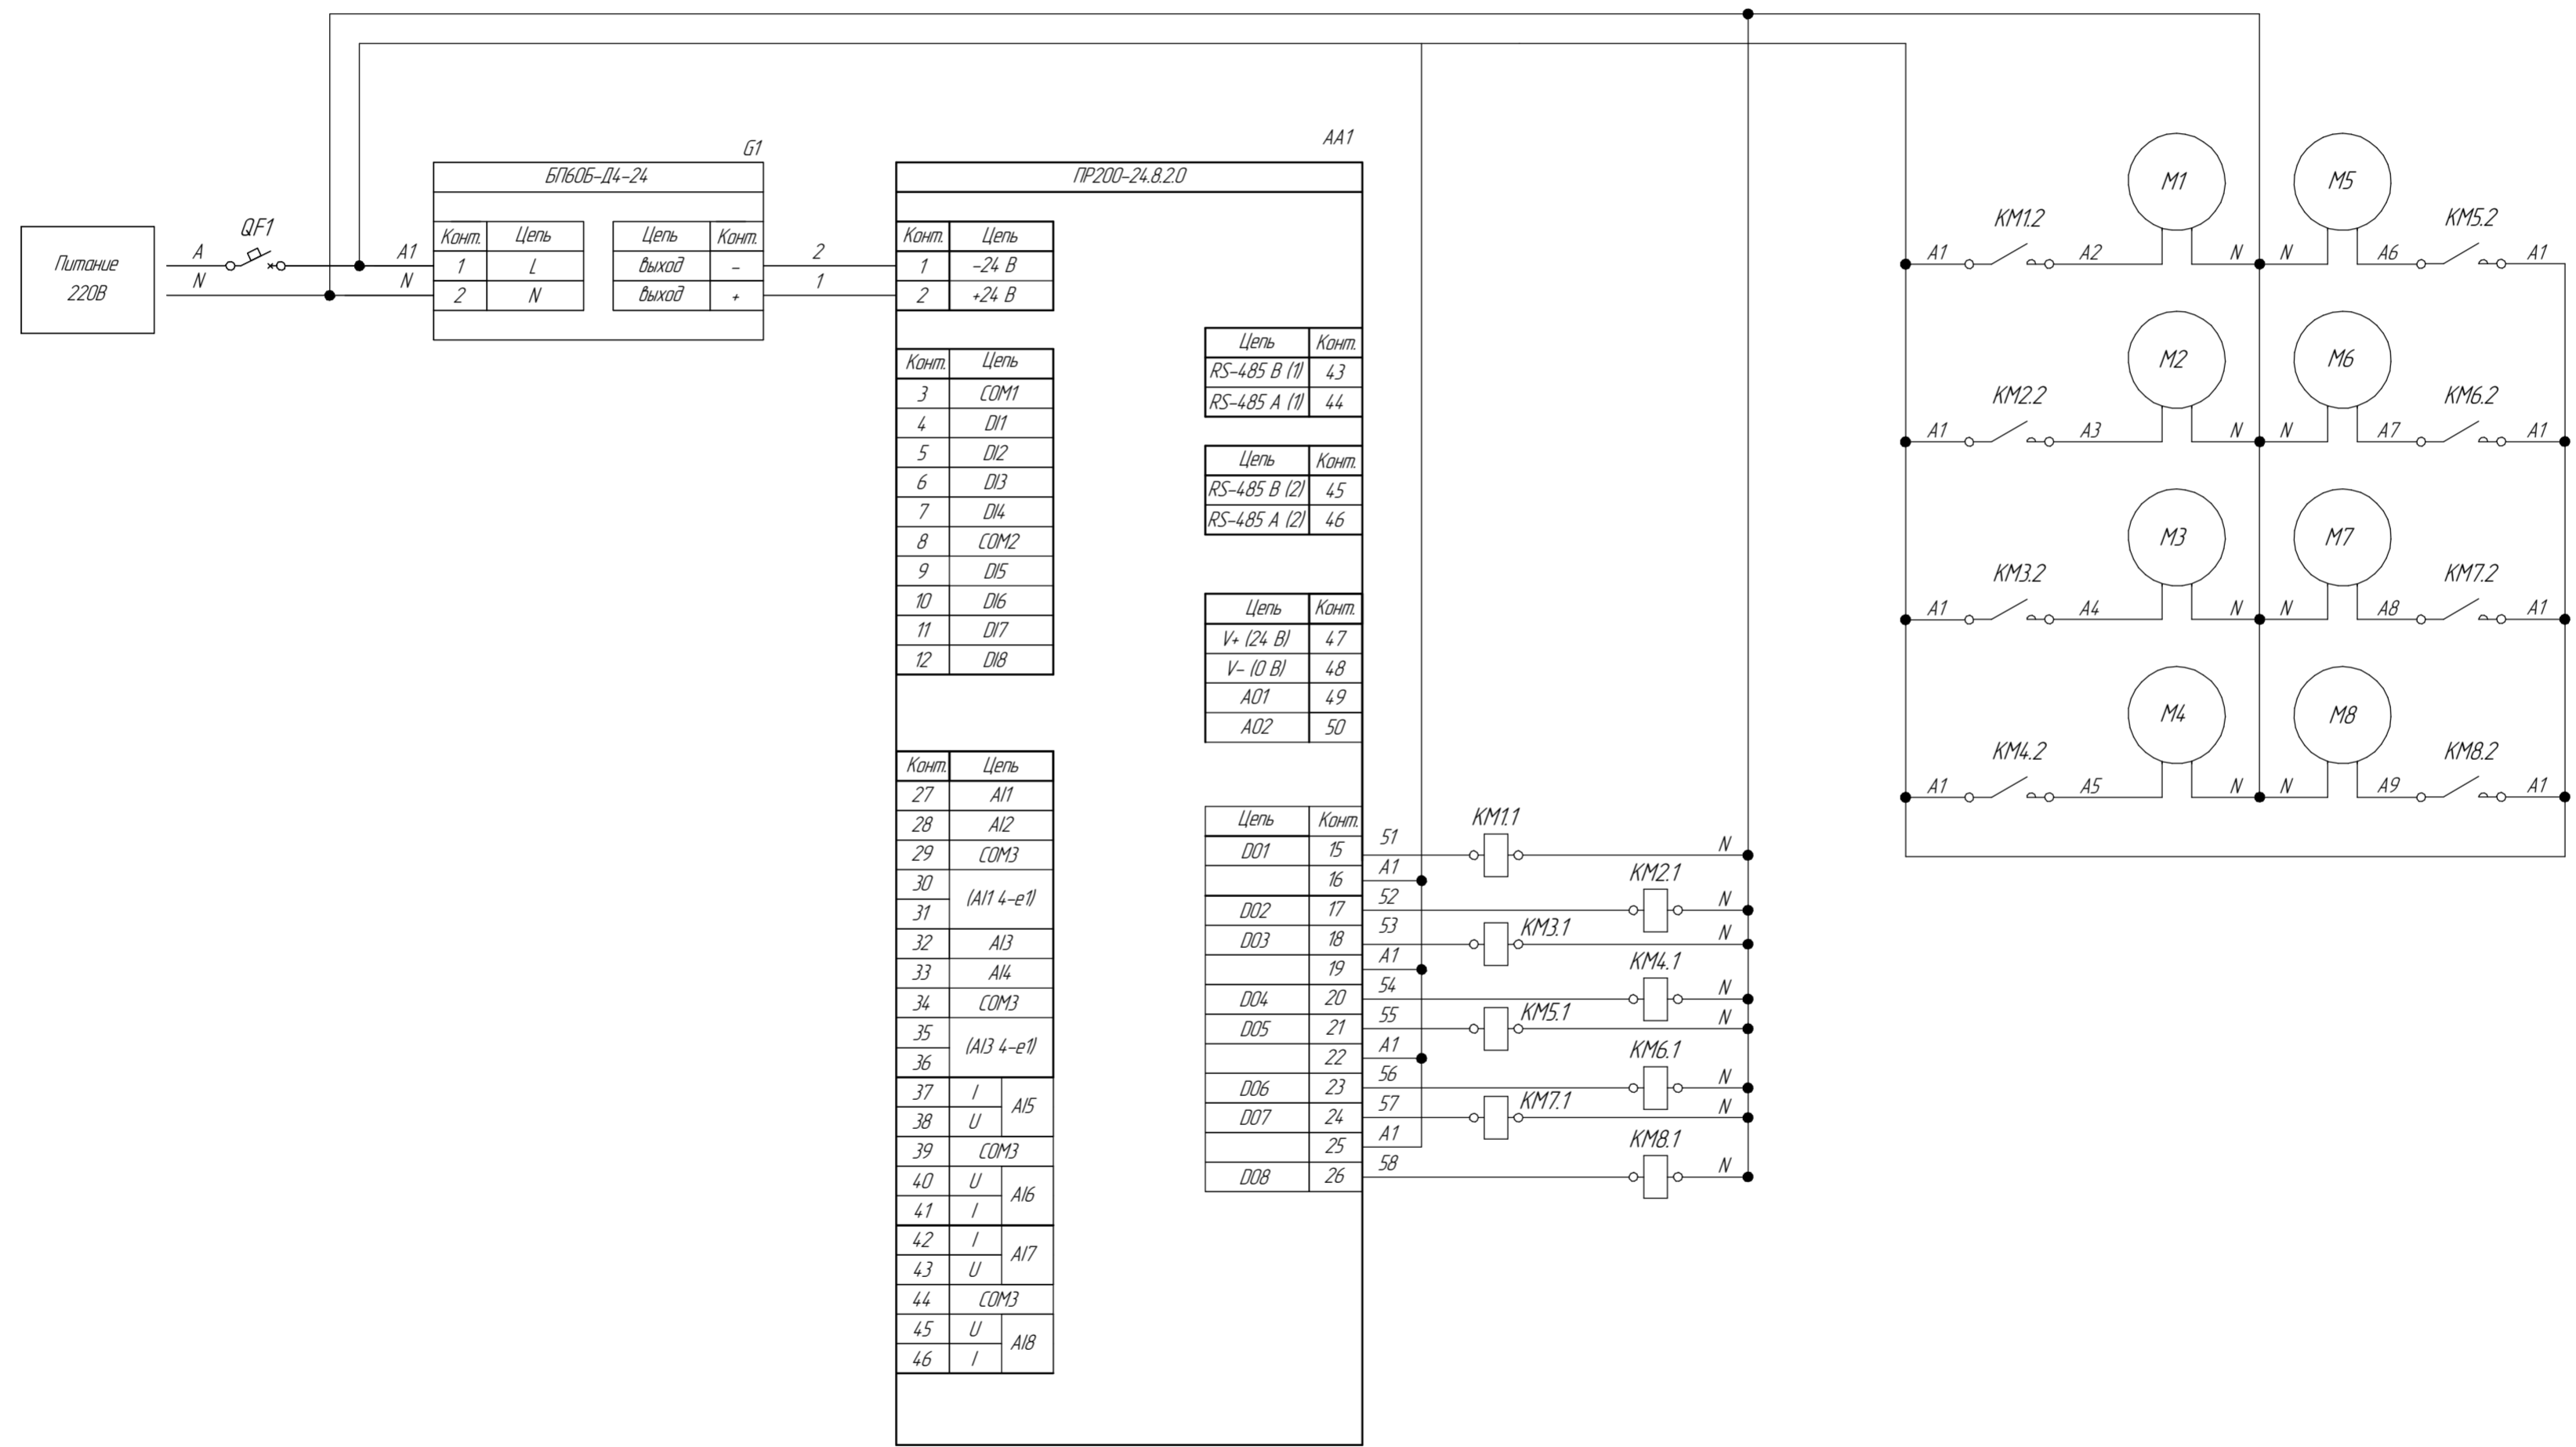

Поз. обознач.	Наименование	Кол.	Примечание
AA1	ПР200-24.8.2.0, ТМ "ОВЕН"	1	
G1	Одноканальный блок питания БП60Б-Д4-24, ТМ "ОВЕН"	1	
КМ1..КМ8	Контактор 220В	8	
М1..М8	Двигатель переменного тока	8	
QF1	Автомат защиты	1	

Перв. исполн.

Справ. №

Подп. и дата

Инд. № дробл.

Взам. инд. №

Подп. и дата

Инд. № подл.

Изм.	Лист	№ докум.	Подп.	Дата	Лит.	Масса	Масштаб
Изм.	Лист	№ докум.	Подп.	Дата			
Разраб.							
Проб.							
Т.контр.					Лист	Листов	1
Н.контр.							
Утв.							