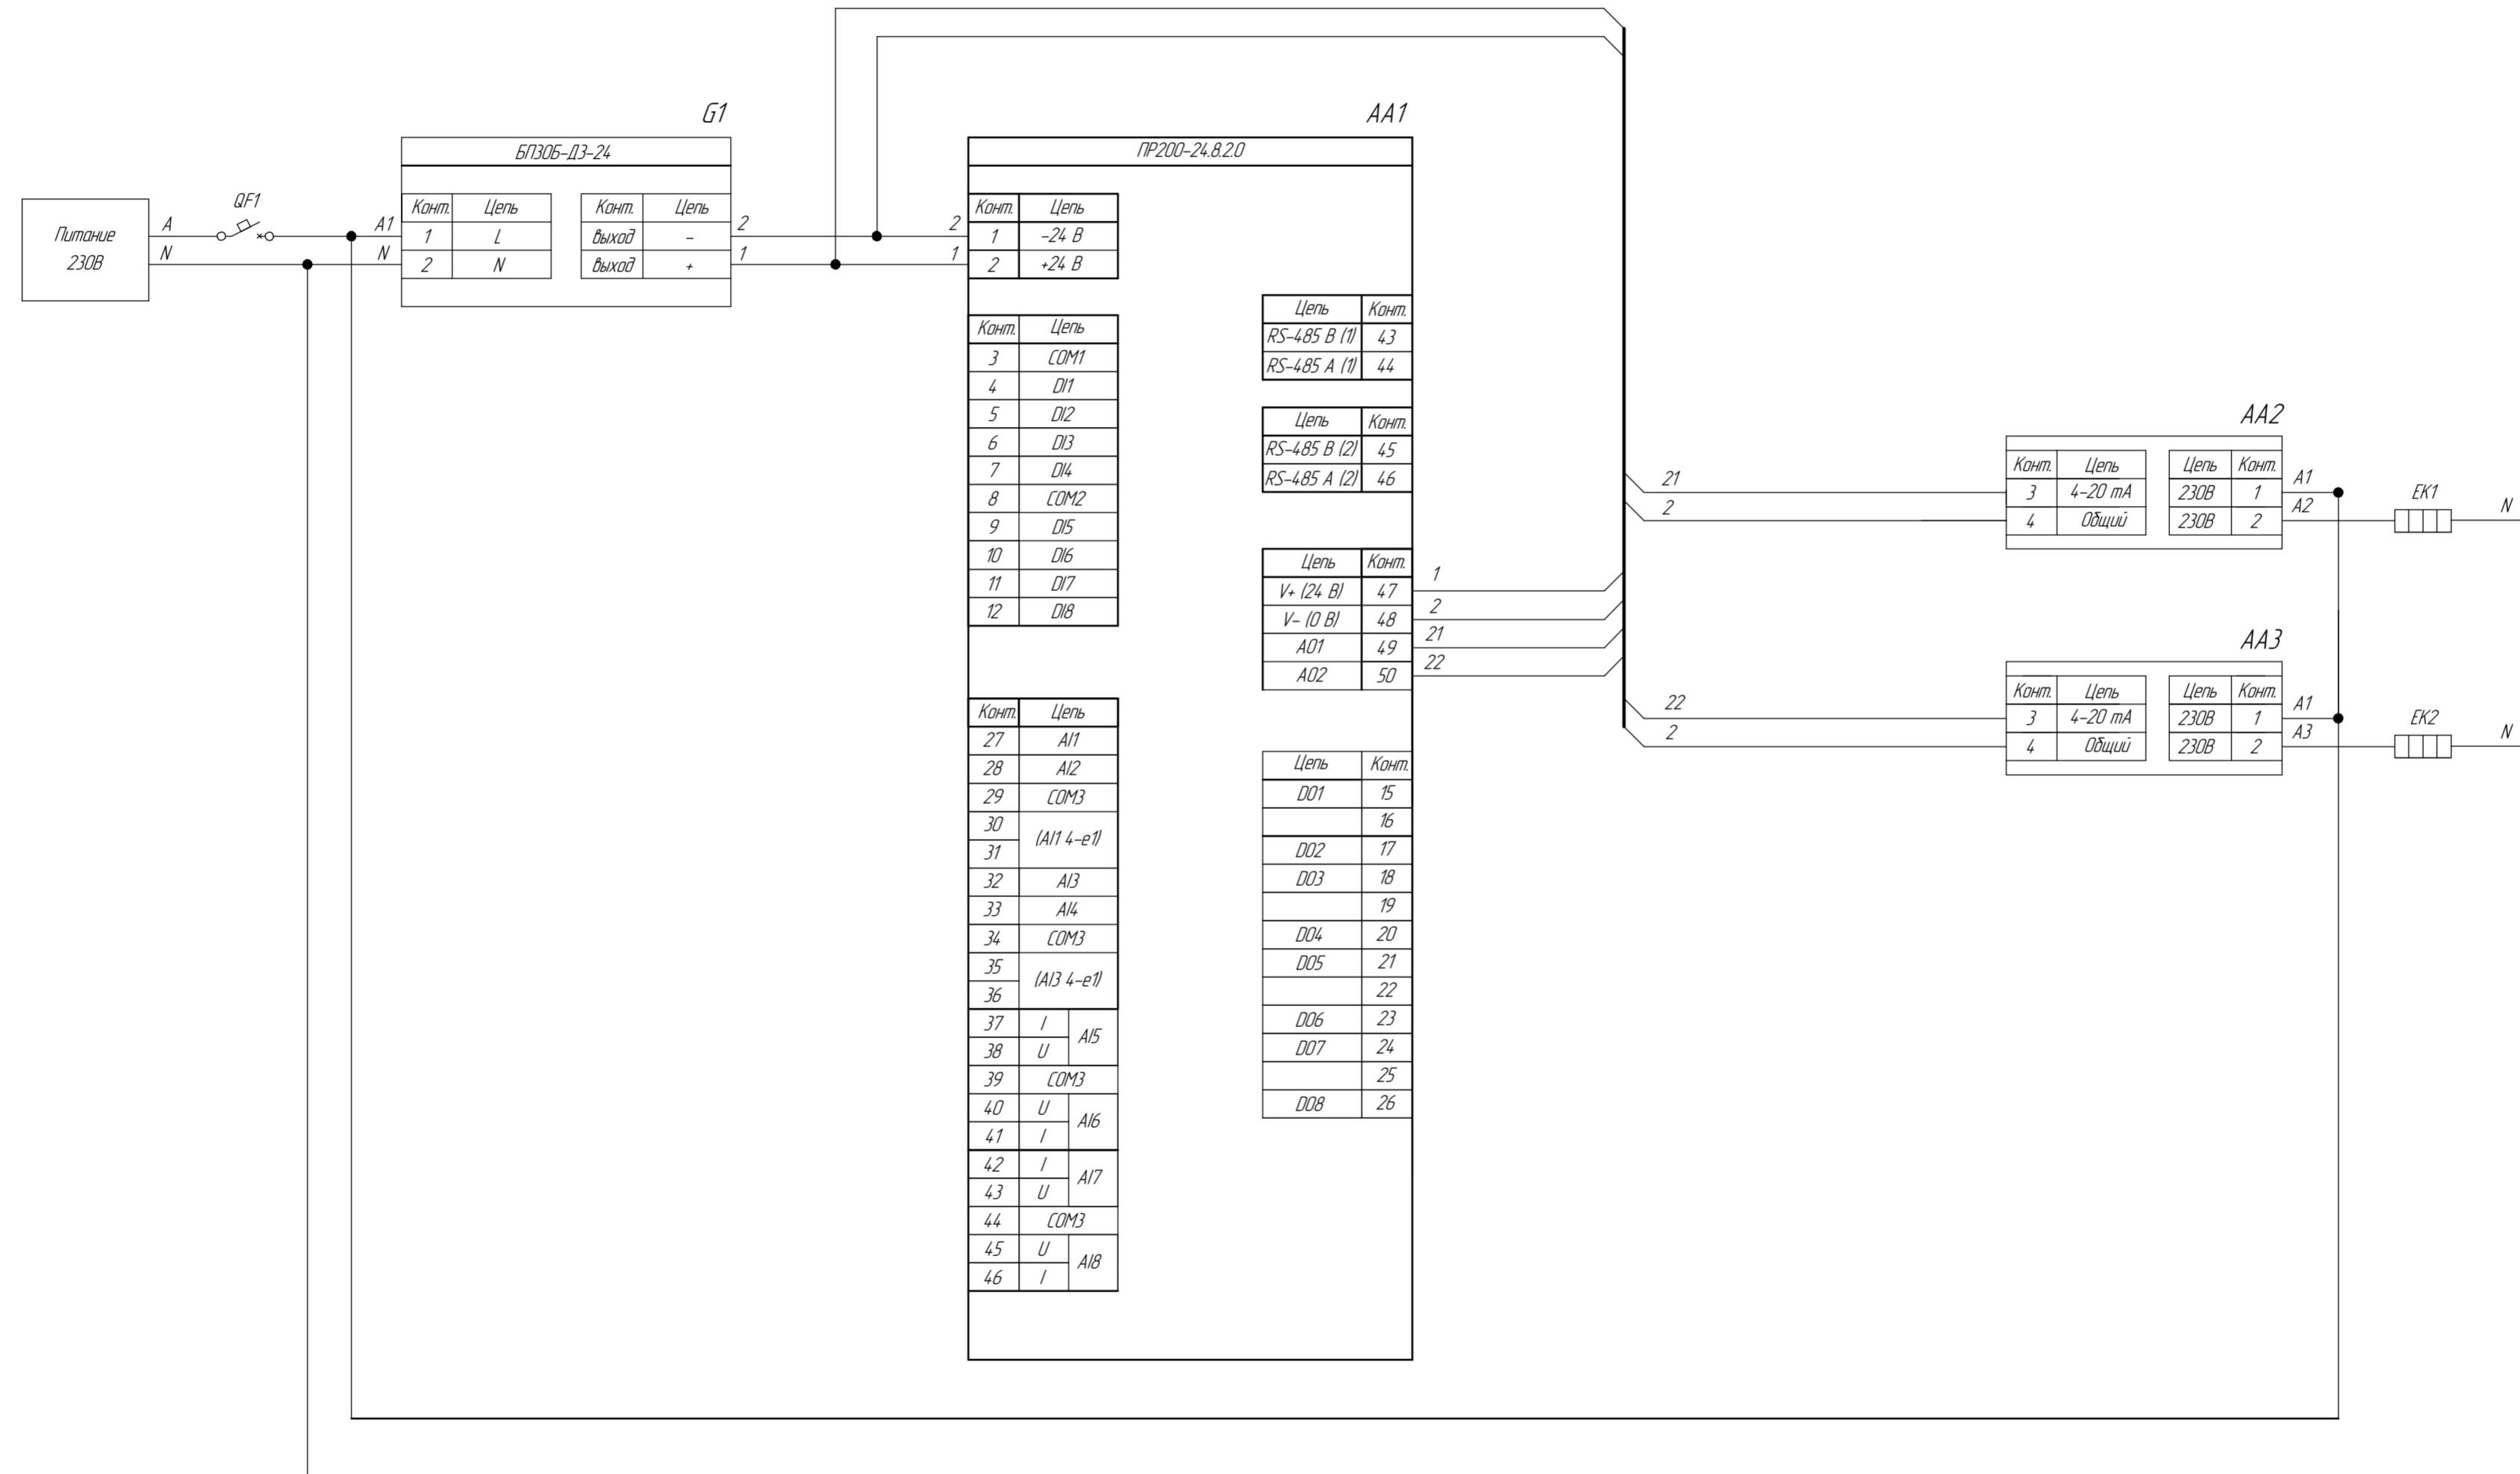

Поз. обознач.	Наименование	Кол.	Примечание
AA1	ПР200-24.8.2.0, ТМ "ОВЕН"	1	
AA2, AA3	Реле твердотельное однофазное 250VAC HD-XX25LA, ТМ "KIPPRIBOR"	2	
EK1, EK2	Нагреватель резистивный	2	
G1	Одноканальный блок питания БП30Б-Д3-24, ТМ "ОВЕН"	1	
QF1	Автомат защиты	1	

Перв. измен.

Справ. №

Подп. и дата

Инв. № дубл.

Взам. инв. №

Подп. и дата

Инв. № подл.

Изм.	Лист	№ докум.	Подп.	Дата	ПР200-24.8.2.0 Подключение твердотельного реле 4-20мА Схема электрическая принципиальная	Лит.	Масса	Масштаб
Разраб.								
Проб.						Лист	Листов	1
Т.контр.								
Н.контр.								
Утв.								