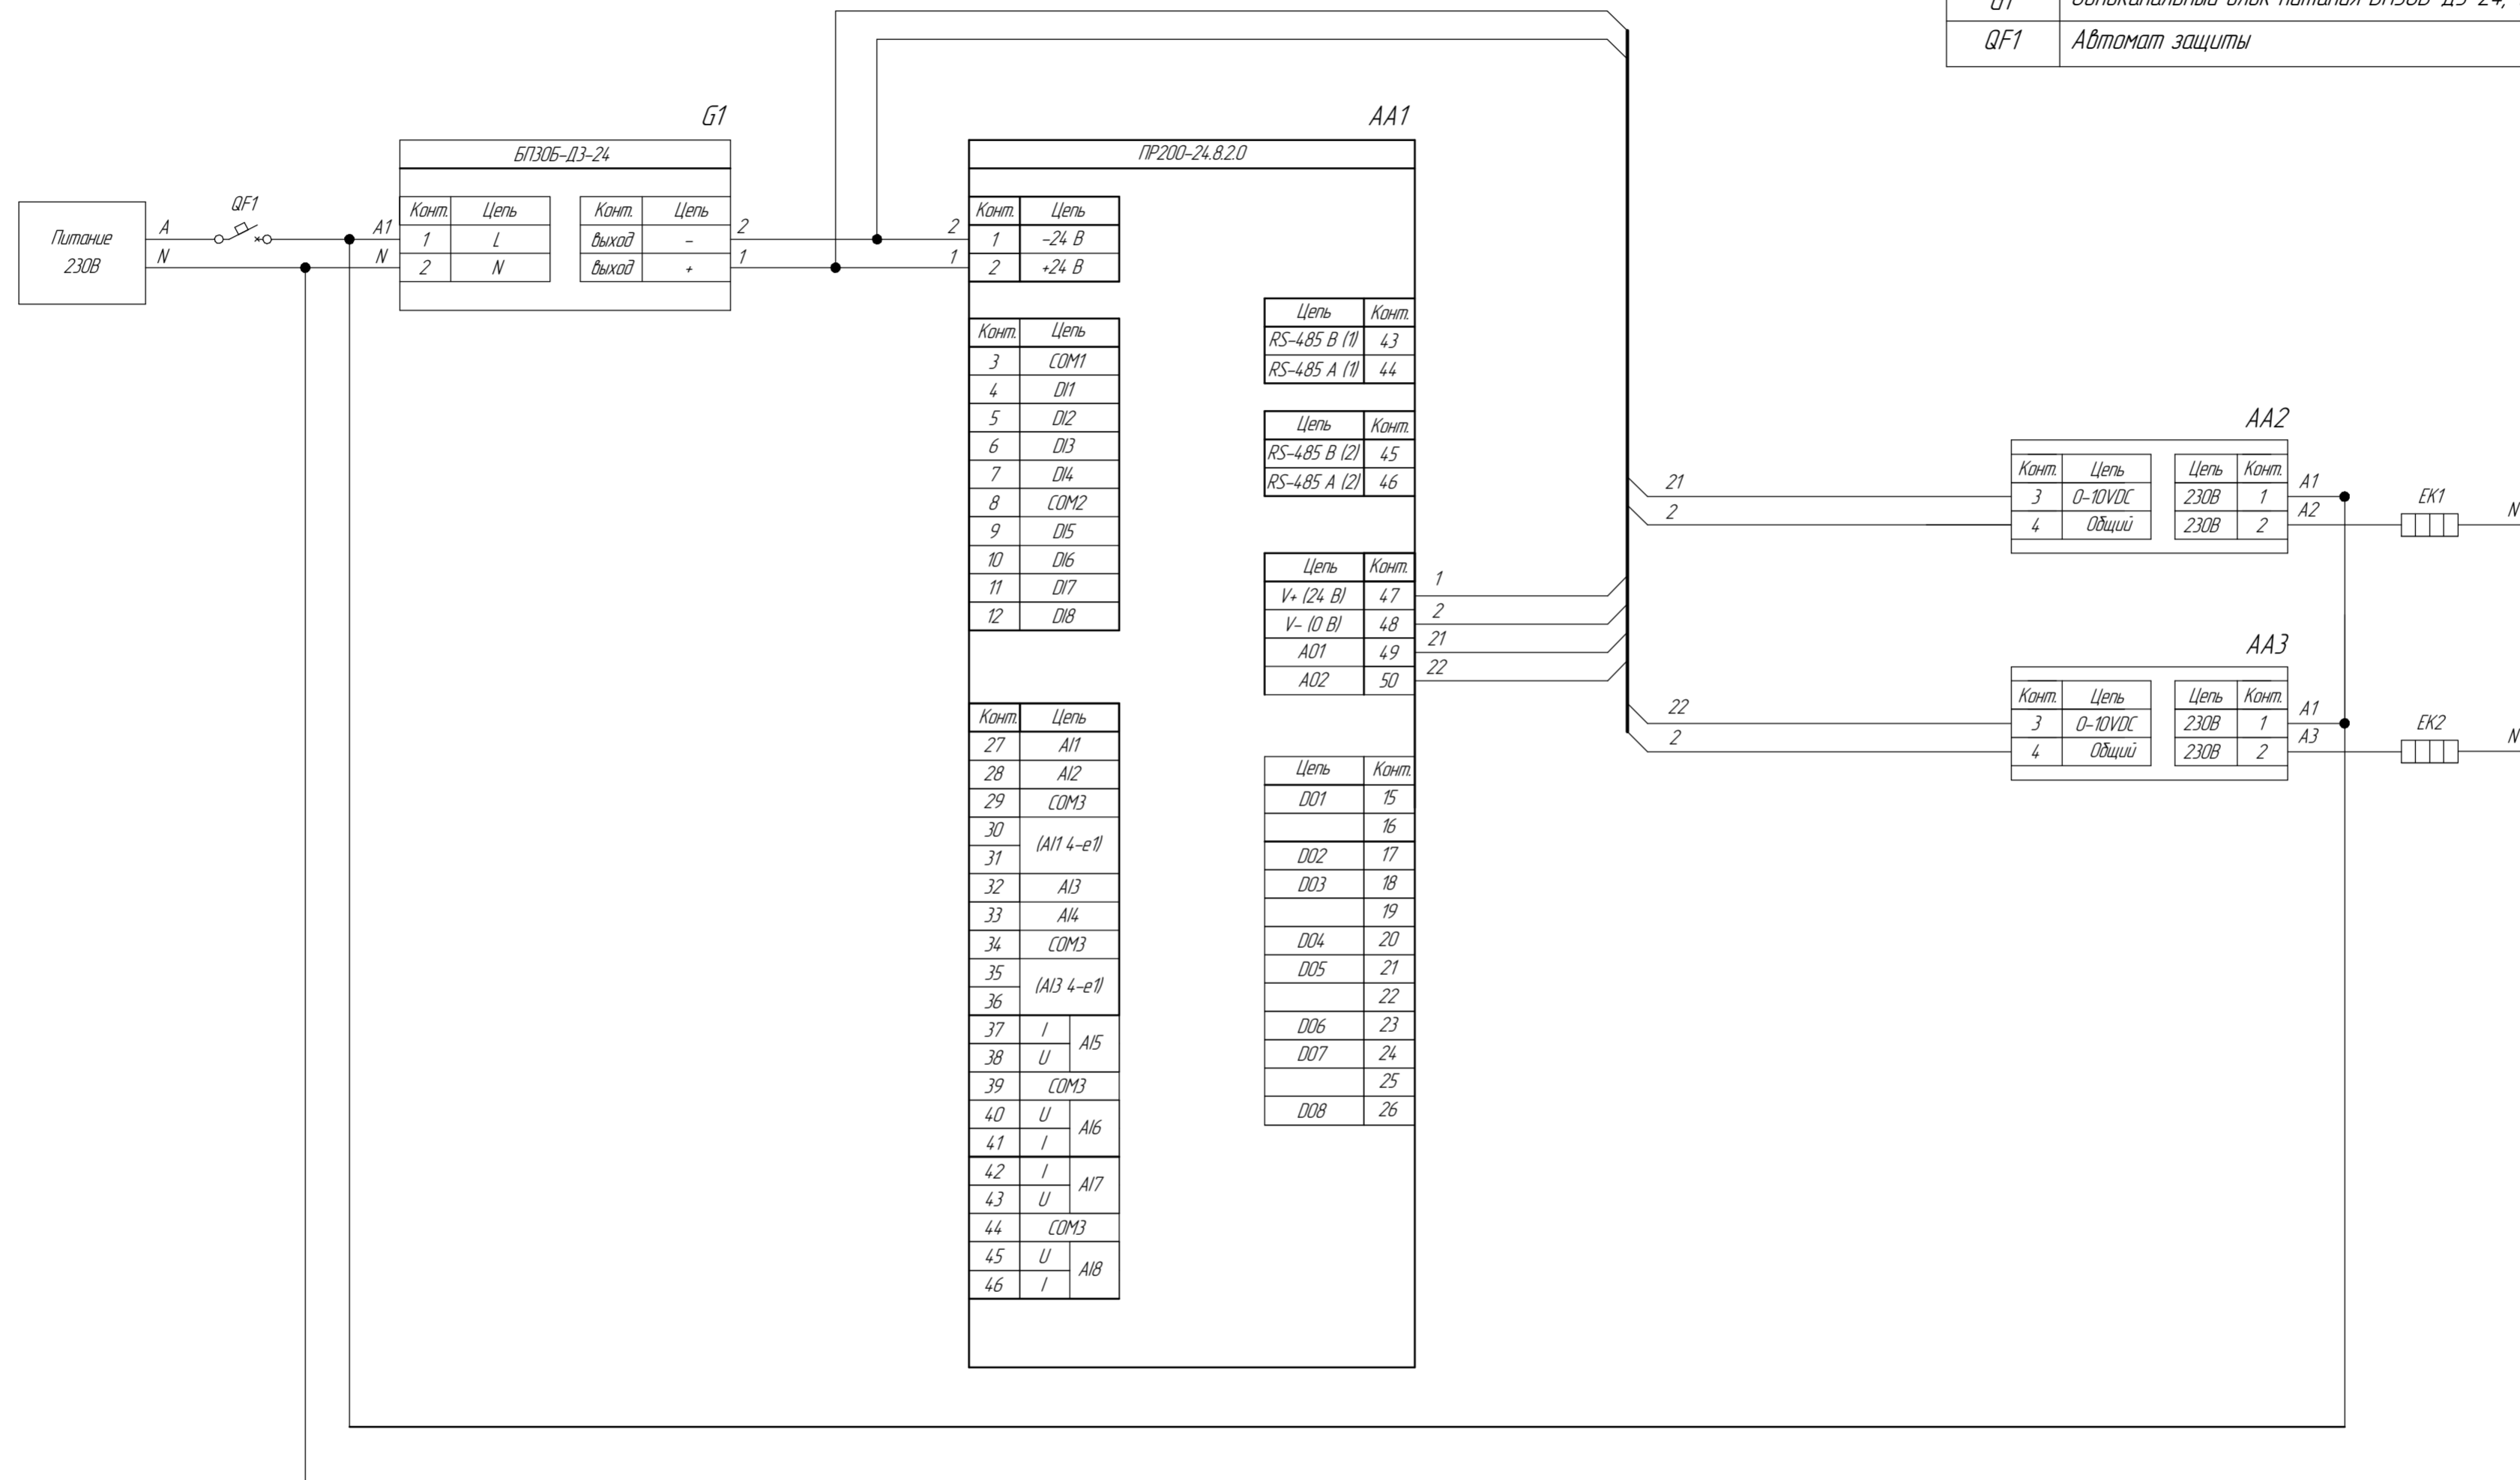

Поз. обознач.	Наименование	Кол.	Примечание
AA1	ПР200-24.8.2.0, ТМ "ОВЕН"	1	
AA2, AA3	Реле твердотельное однофазное 250VAC HD-XX.22.10U, ТМ "КИПРИБОР"	2	
EK1, EK2	Нагреватель резистивный	2	
G1	Одноканальный блок питания БП30Б-Д3-24, ТМ "ОВЕН"	1	
QF1	Автомат защиты	1	

Перв. примен.
Справ. №
Инд. № дробл.
Инд. № дробл.
Инд. № дробл.
Инд. № дробл.
Инд. № дробл.

Изм.	Лист	№ докум.	Подп.	Дата	Лит.	Масса	Масштаб
Изм.	Лист	№ докум.	Подп.	Дата	ПР200-24.8.2.0		
Разраб.					Подключение твердотельного реле 0-10В		
Проб.					Схема электрическая принципиальная		
Т.контр.					Лист	Листов	1
Н.контр.							
Утв.							