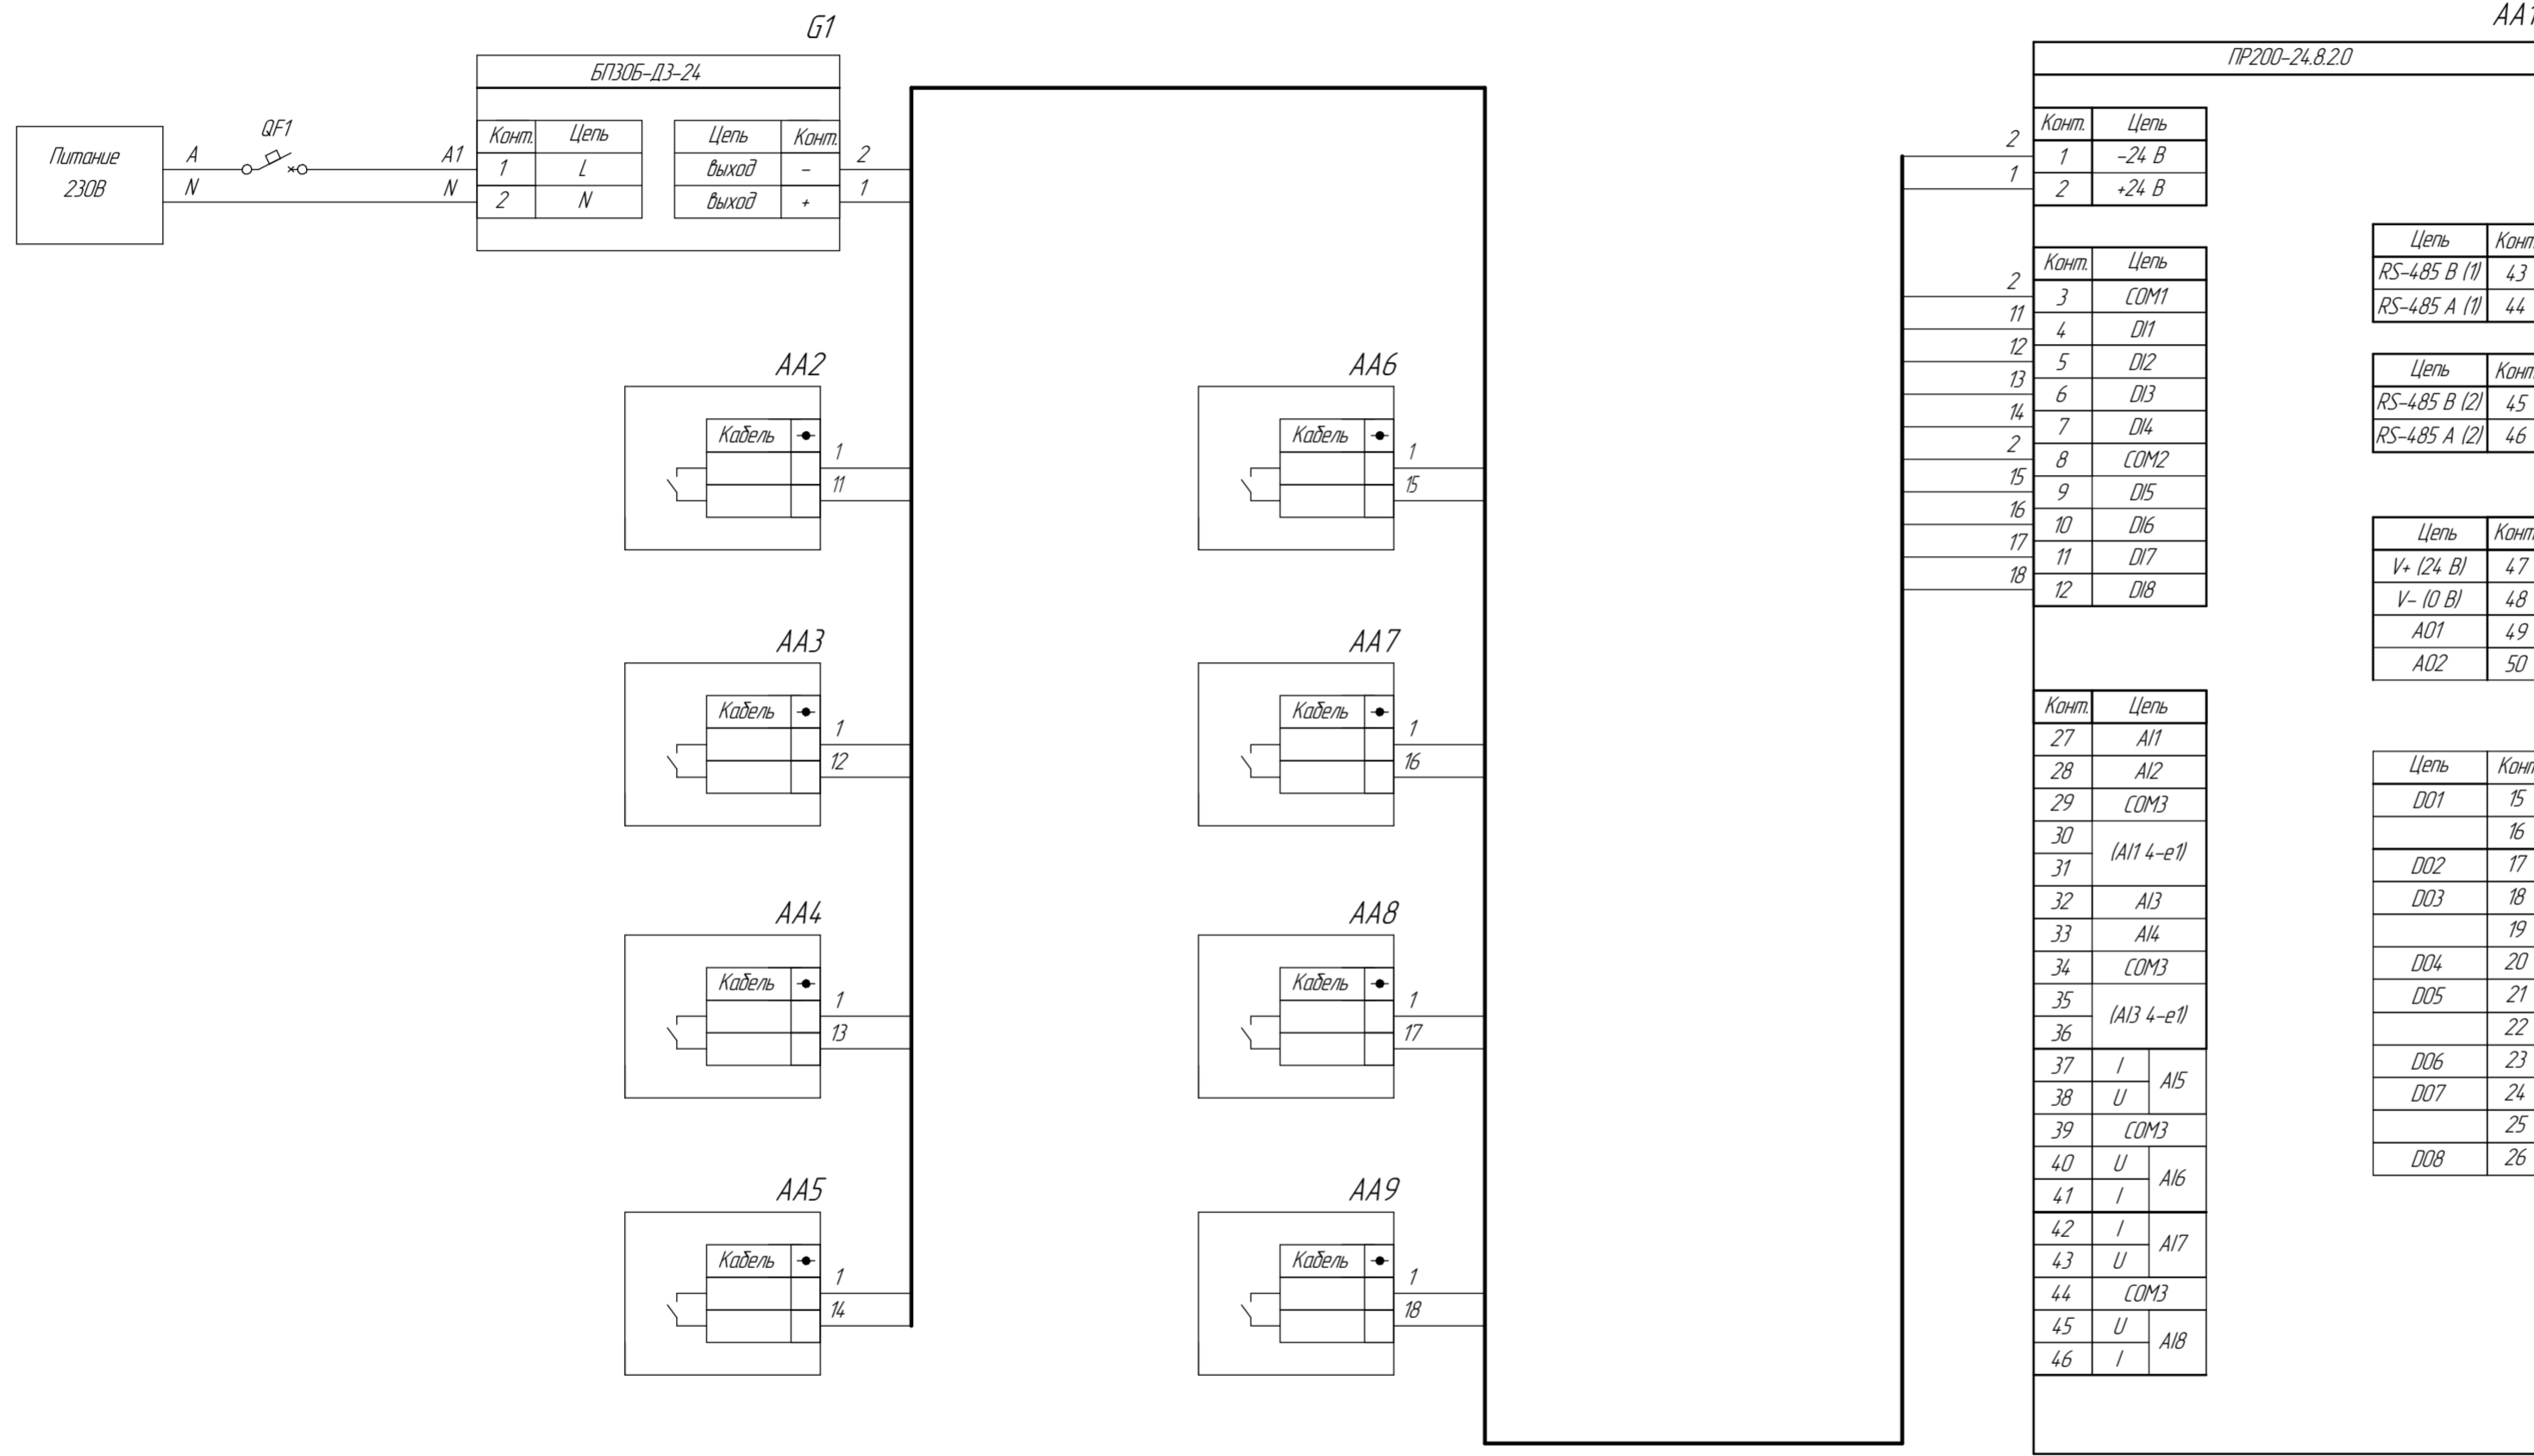

Поз. обознач.	Наименование	Кол.	Примечание
AA1	ПР200-24.8.2.0, ТМ "ОВЕН"	1	
AA2...AA9	Поплавковый датчик уровня ПДУ, ТМ "ОВЕН"	8	
G1	Одноканальный блок питания БП30Б-Д3-24, ТМ "ОВЕН"	1	
QF1	Автомат защиты	1	

Ив. № подл. Подп. и дата  
 Т.контр. Подп. и дата  
 Разраб. Подп. и дата  
 Инв. № дубл. Подп. и дата  
 Взам. инв. № Подп. и дата  
 Справ. №

Изм.	Лист	№ докум.	Подп.	Дата	ПР200-24.8.2.0 Подключение поплавковых датчиков уровня Схема электрическая принципиальная	Лит.	Масса	Масштаб
Разраб.						Лист	Листов	1
Проб.								
Т.контр.								
Н.контр.								
Утв.								