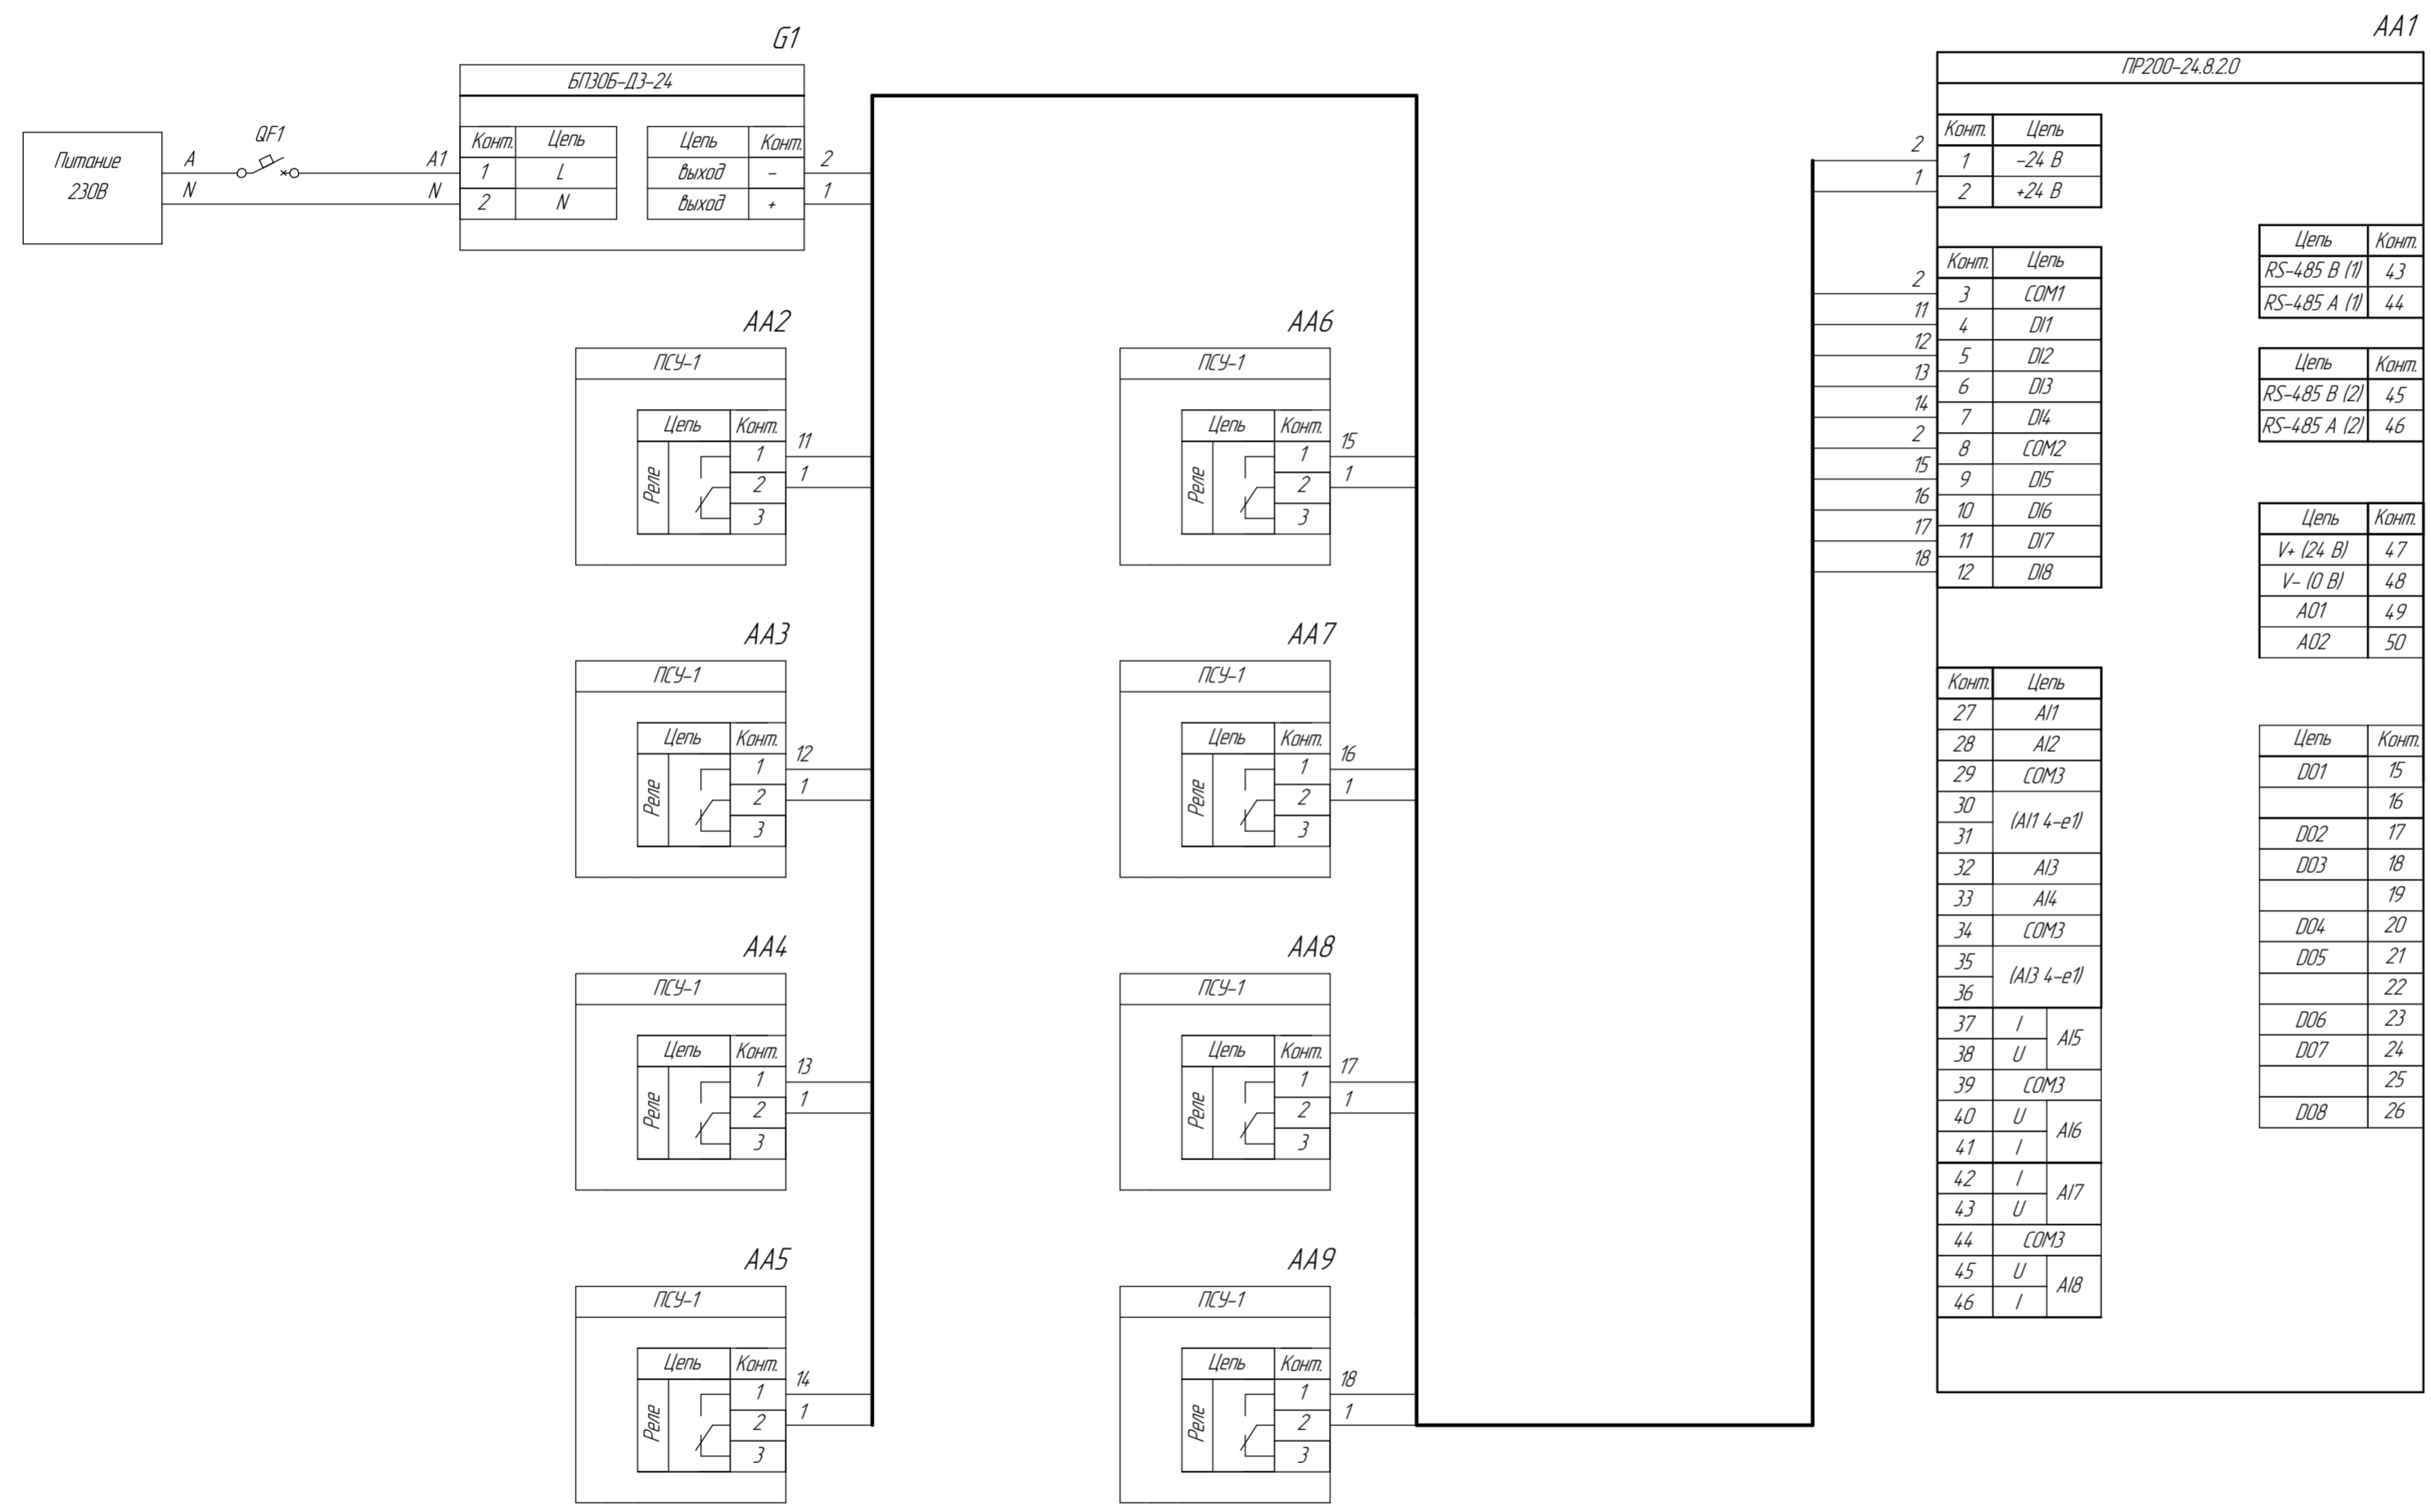

Поз. обознач.	Наименование	Кол.	Примечание
AA1	ПР200-24.8.2.0, ТМ "ОВЕН"	1	
AA2...AA9	Подвесной сигнализатор уровня ПСУ-1, ТМ "ОВЕН"	8	
G1	Одноканальный блок питания БП306-Д3-24, ТМ "ОВЕН"	1	
QF1	Автомат защиты	1	

Изм. №, дата, Подп., Инв. №, дата, Взам. инв. №, Инв. №, дата, Подп., Исп. №, дата, Подп., Исп. №, дата, Подп.

Изм.	Лист	№ докум.	Подп.	Дата	Лит.	Масса	Масштаб
Разраб.							
Проб.							
Т.контр.							
Н.контр.							
Утв.							
ПР200-24.8.2.0 Подключение подвесного сигнализатора уровня ПСУ-1 Схема электрическая принципиальная					Лист	Листов	1
					Лист	Листов	1