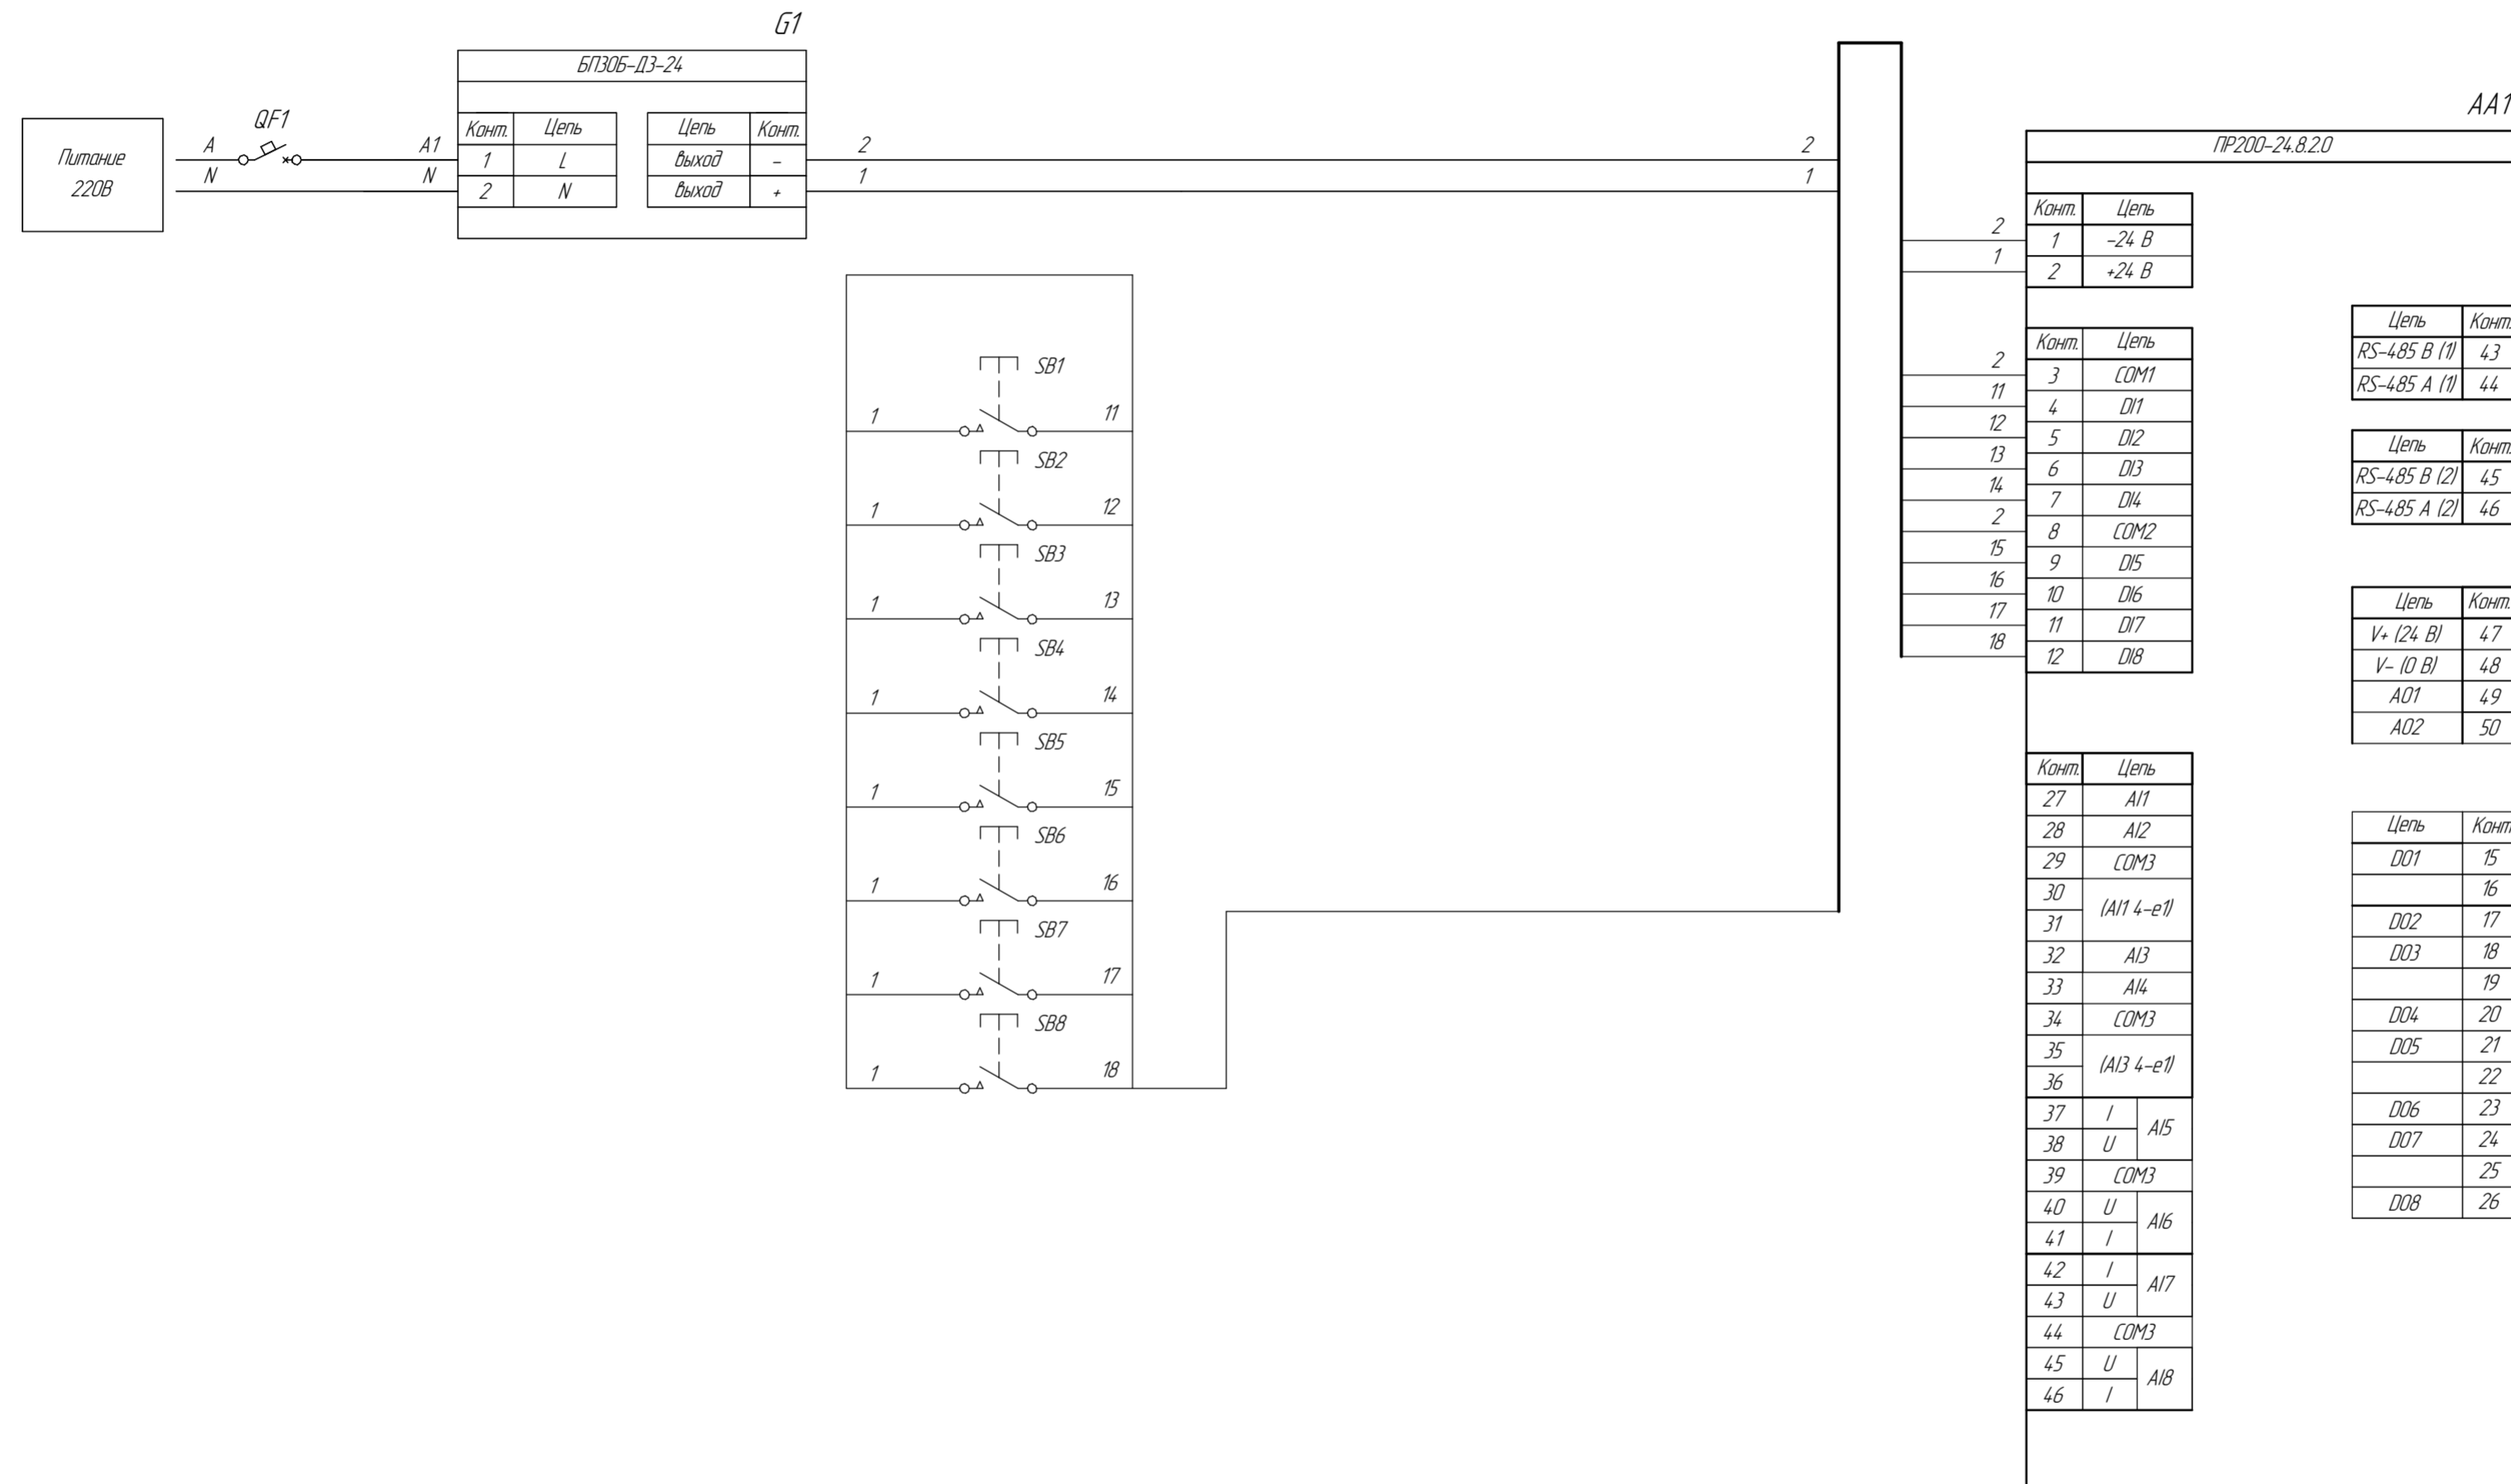

Поз. обознач.	Наименование	Кол.	Примечание
AA1	ПР200-24.8.2.0, ТМ "ОВЕН"	1	
G1	Одноканальный блок питания БП30Б-Д3-24, ТМ "ОВЕН"	1	
QF1	Автомат защиты	1	
SB1..SB8	Кнопка без фиксации, ТМ "MEYERTEC"	8	

Изм.	Лист	№ докум.	Подп.	Дата	Лит.	Масса	Масштаб
Изм.	Лист	№ докум.	Подп.	Дата	ПР200-24.8.2.0		
Разраб.					Подключение кнопки без фиксации		
Проб.					Схема электрическая принципиальная		
Т.контр.					Лист	Листов	1
Н.контр.							
Утв.							