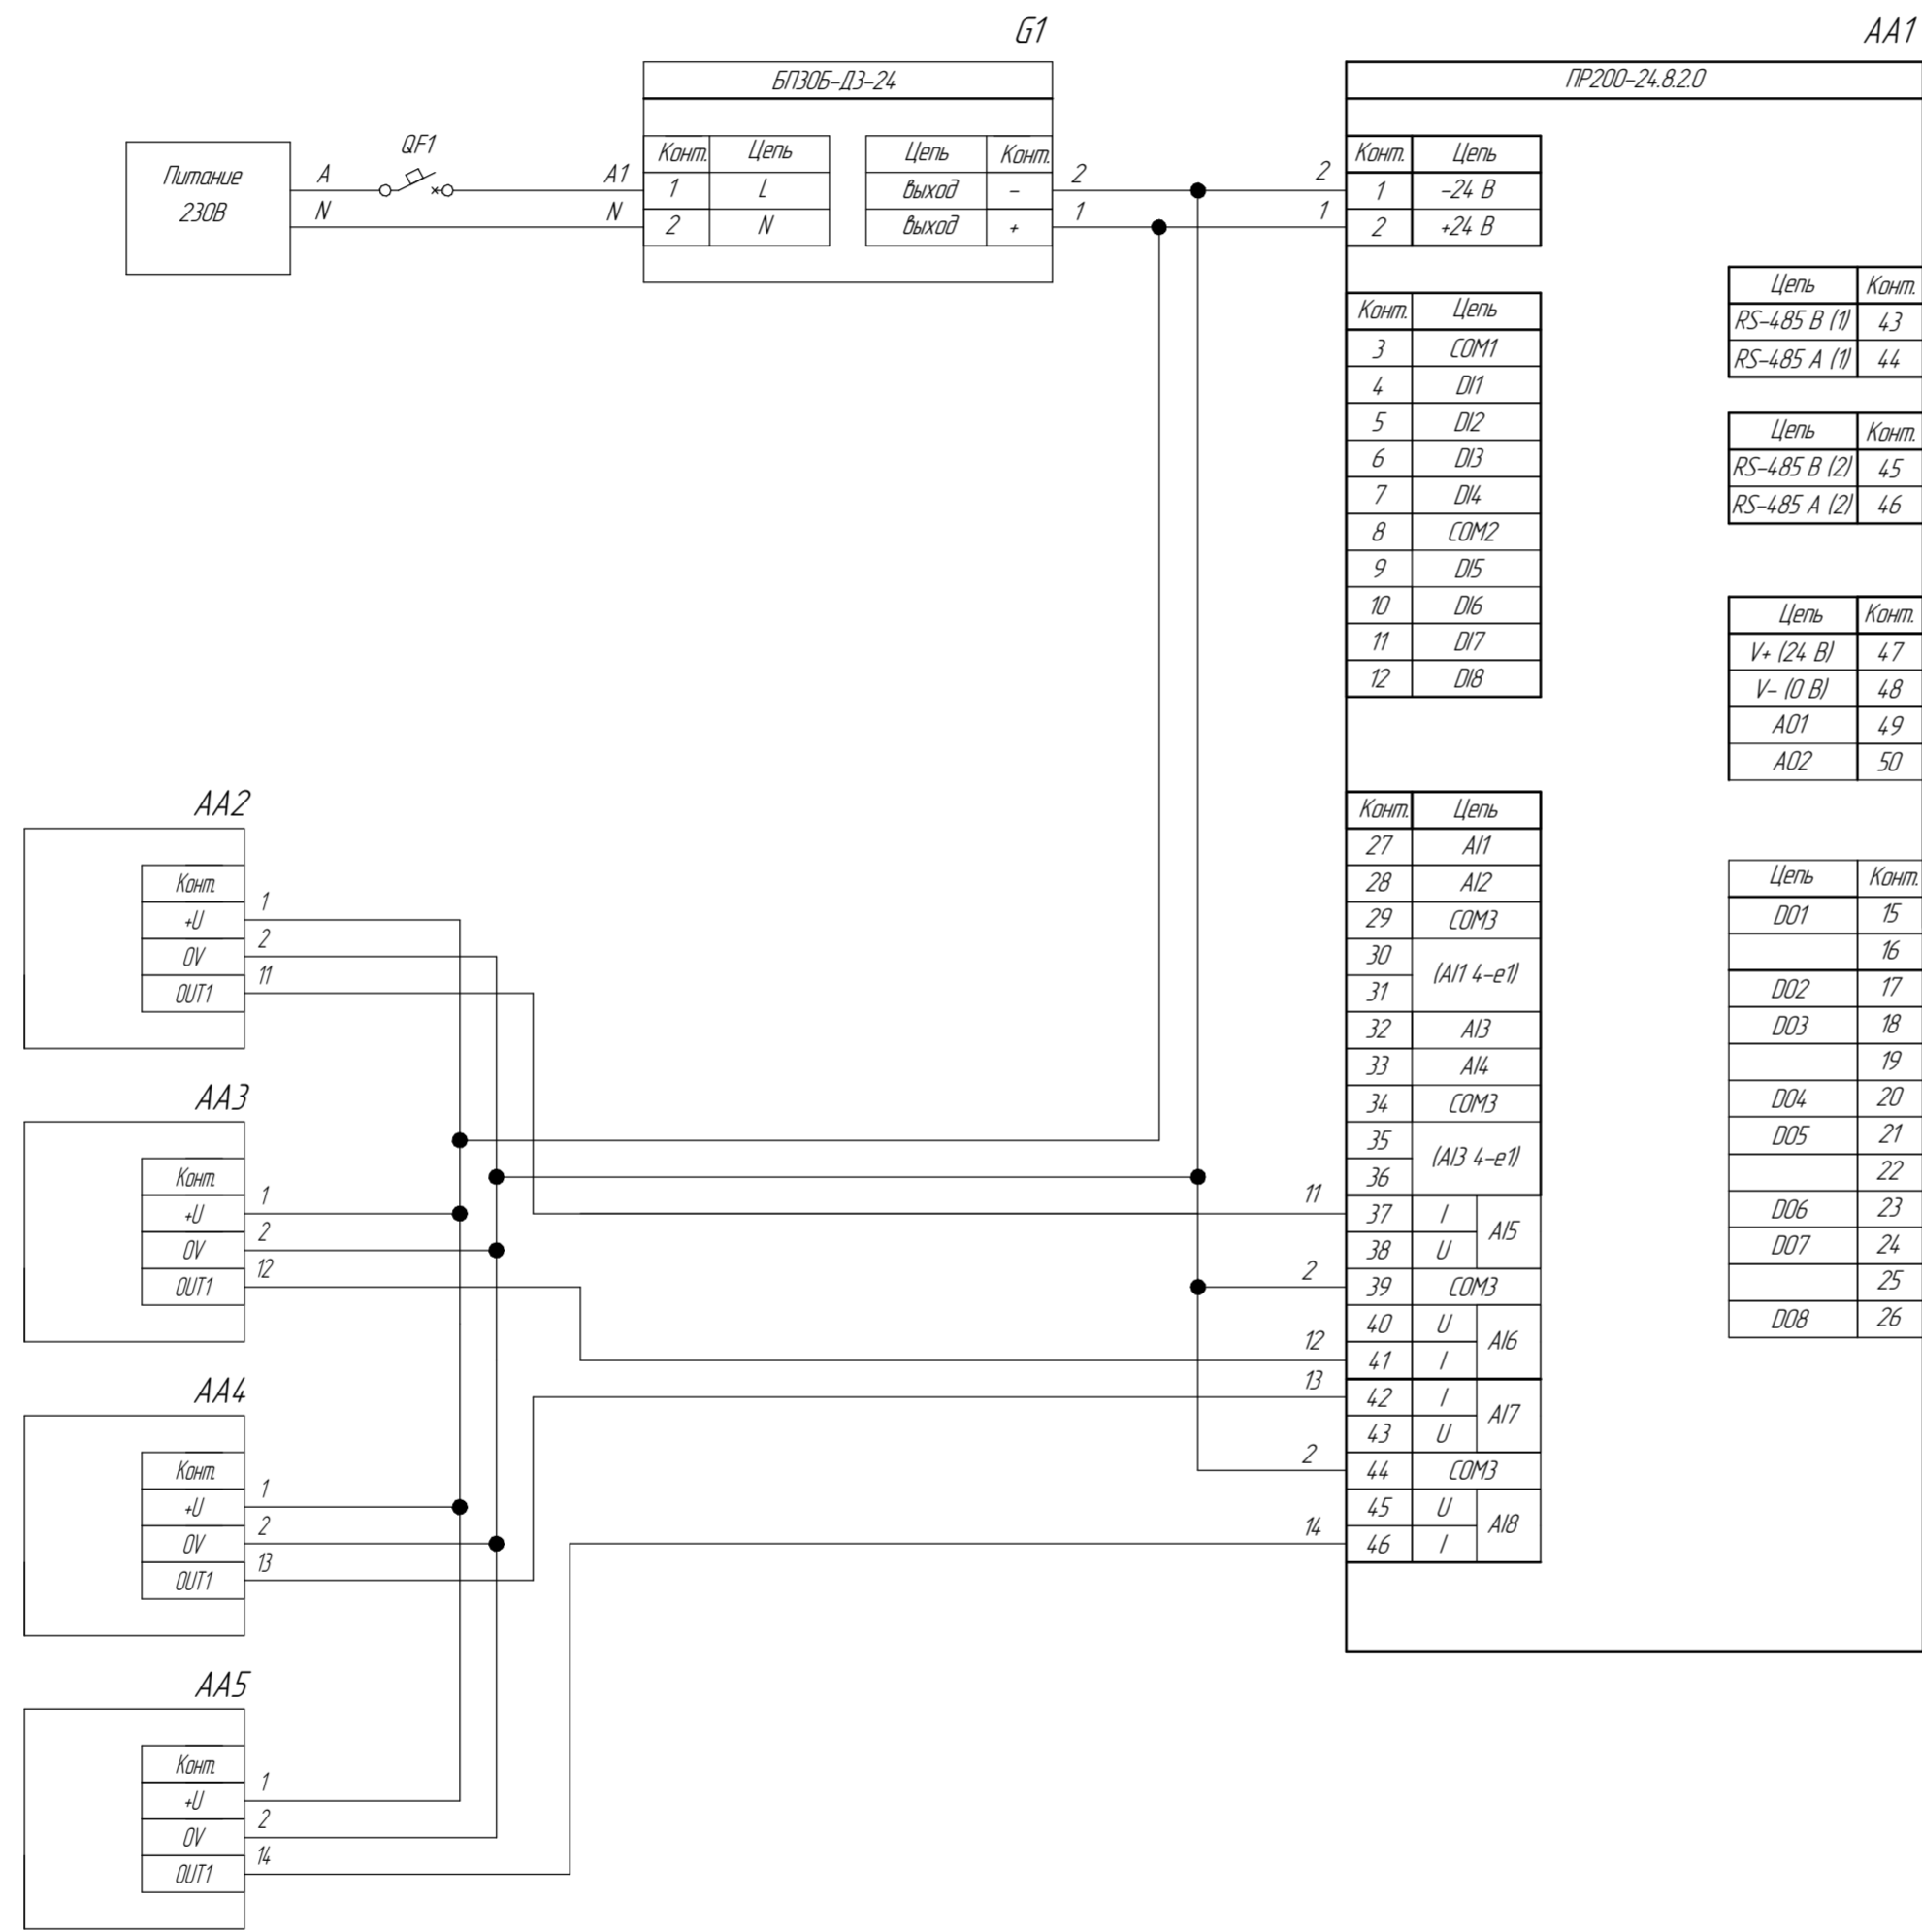

Поз. обознач.	Наименование	Кол.	Примечание
AA1	ПР200-24.8.2.0, ТМ "ОВЕН"	1	
AA2...AA5	Преобразователь влажности и температуры воздуха ПВТ100, ТМ "ОВЕН"	4	
G1	Одноканальный блок питания БП30Б-Д3-24, ТМ "ОВЕН"	1	
QF1	Автомат защиты	1	

Изм. №, Взам. инв. №, Инв. № дубл., Подп. и дата, Исп. №, Подп. и дата, Справ. №, Перв. примен.

Изм. Лист	№ докум.	Подп.	Дата	ПР200-24.8.2.0 Подключение датчика влажности с выходным сигналом напряжения 0...10 В Схема электрическая принципиальная	Лист	Масса	Масштаб
Разраб.					Лист	Листов	1
Проб.							
Т.контр.							
Н.контр.							
Утв.							