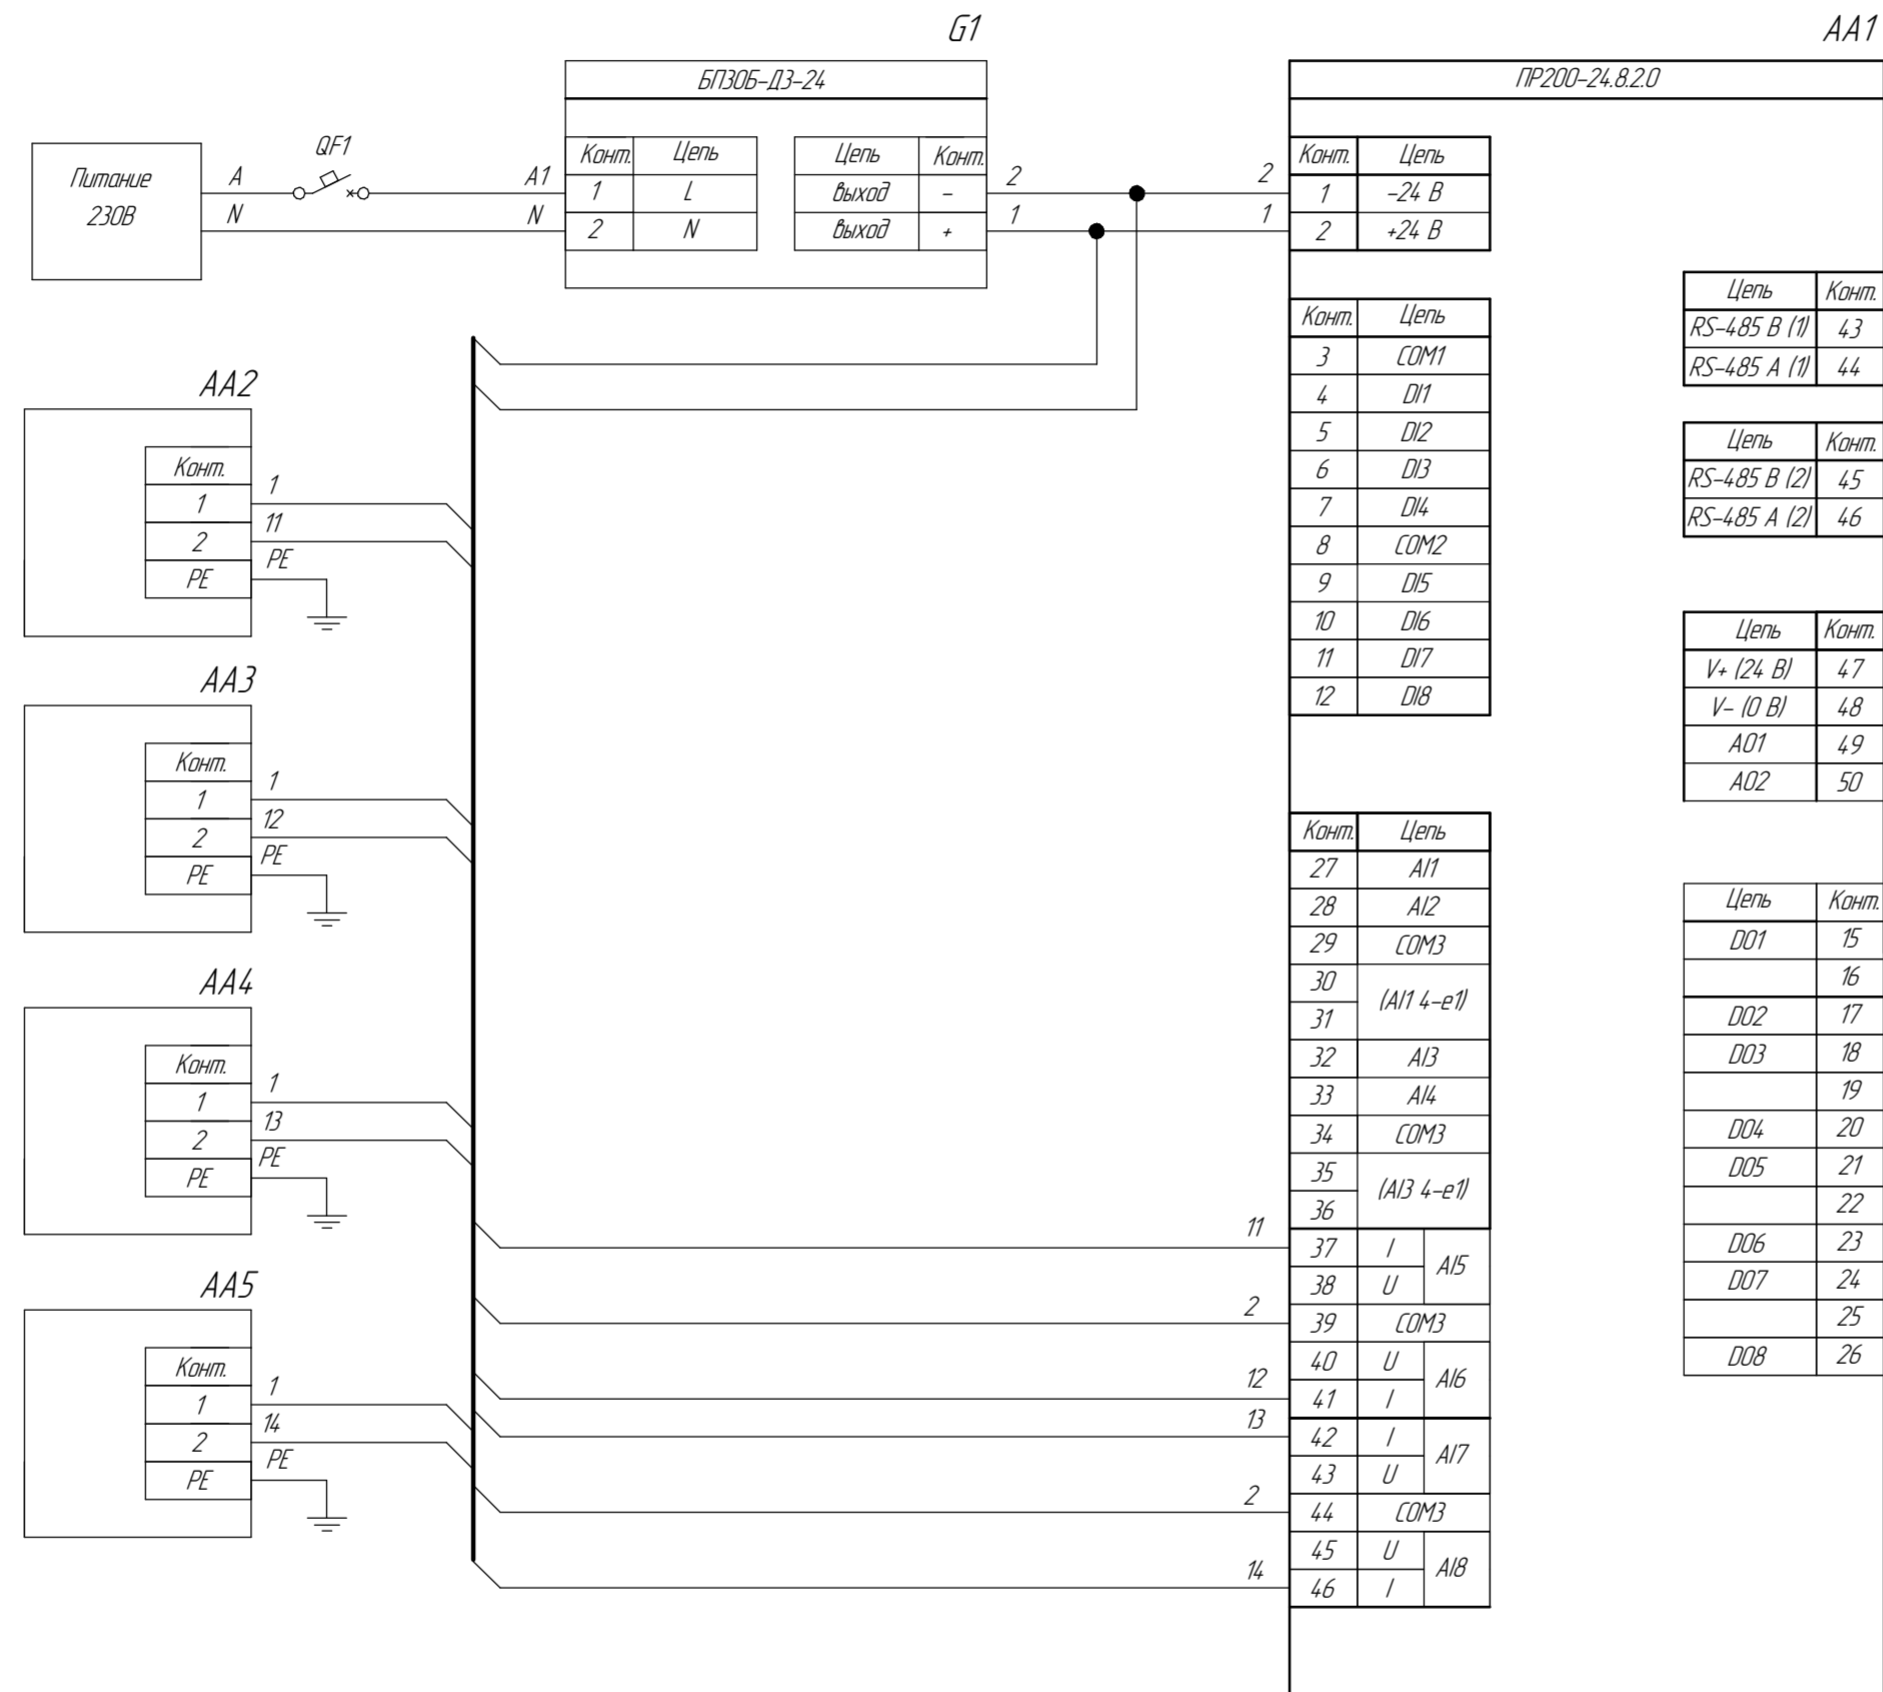

Поз. обознач.	Наименование	Кол.	Примечание
AA1	ПР200-24.8.2.0, ТМ "ОВЕН"	1	
AA2...AA5	Преобразователь давления измерительный ПД100, ТМ "ОВЕН"	4	
G1	Одноканальный блок питания БП30Б-Д3-24, ТМ "ОВЕН"	1	
QF1	Автомат защиты	1	

Перв. измен.

Справ. №

Подп. и дата

Инд. № д.д.д.

Взам. инв. №

Подп. и дата

Инд. № подл.

Изм.	Лист	№ докум.	Подп.	Дата	ПР200-24.8.2.0 Подключение датчика давления с выходным сигналом тока 4...20мА Схема электрическая принципиальная	Лит.	Масса	Масштаб
Разраб.						Лист	Листов	1
Проб.								
Т.контр.								
Н.контр.								
Утв.								