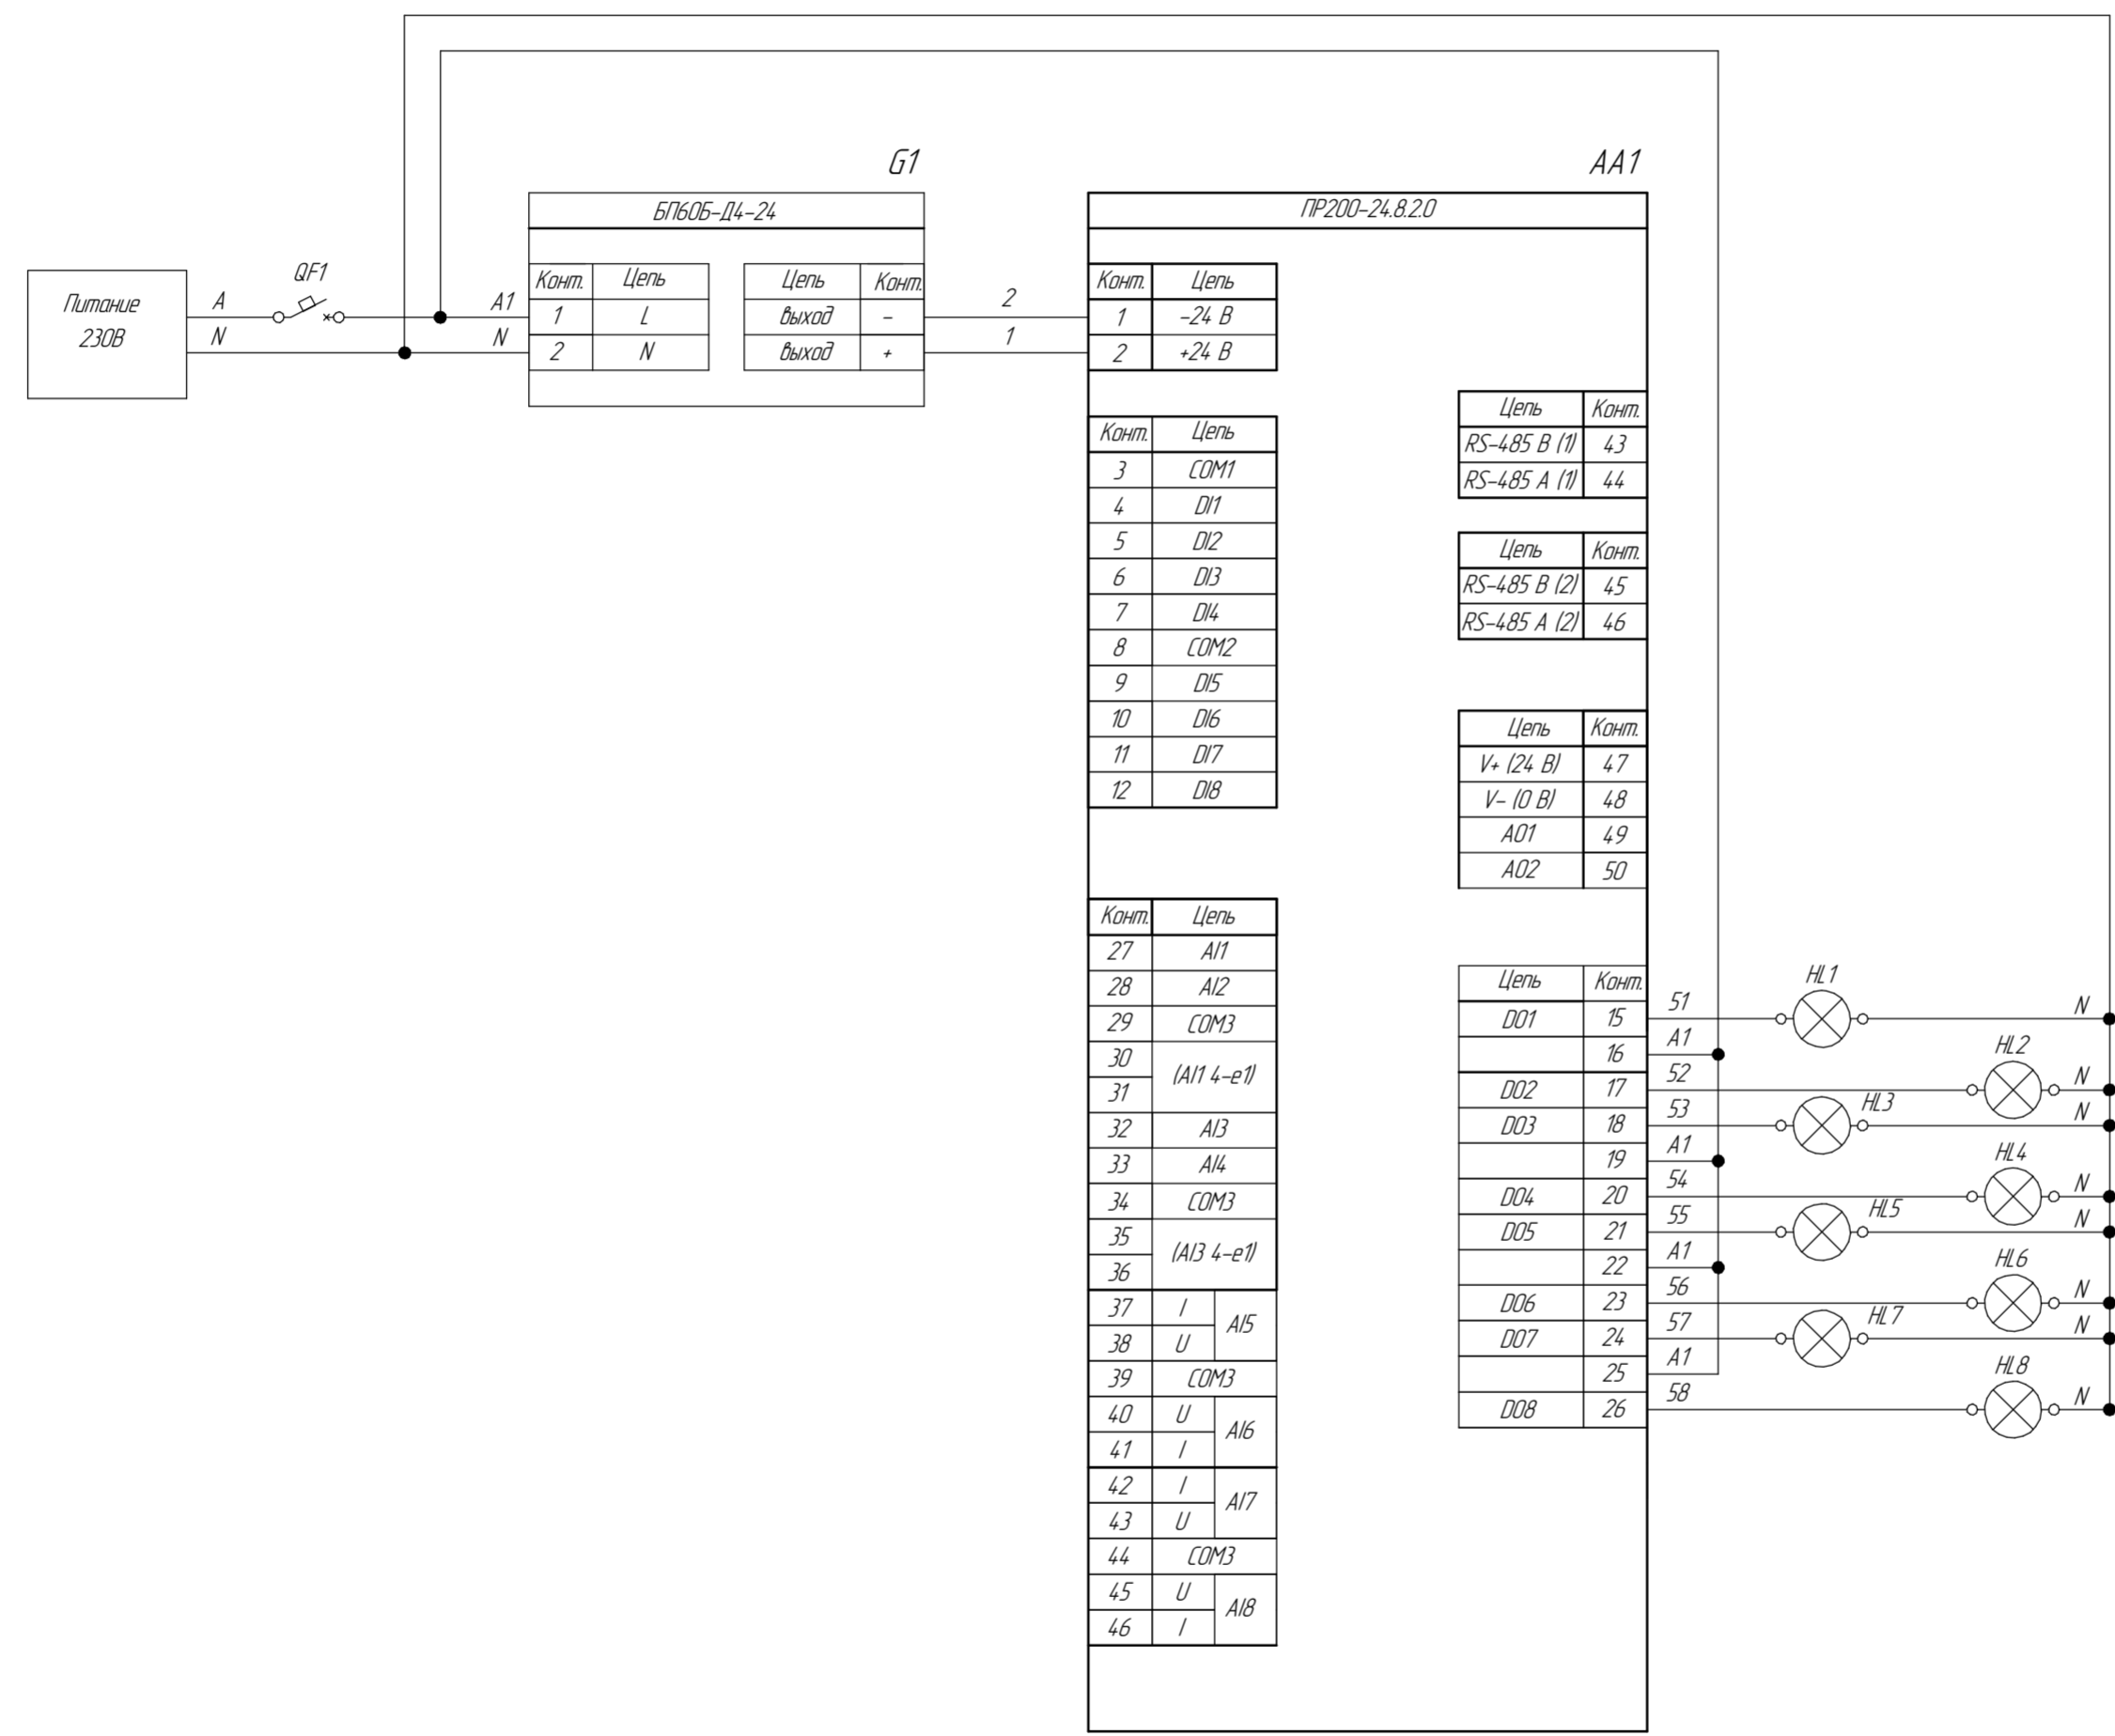

Поз. обознач.	Наименование	Кол.	Примечание
AA1	ПР200-24.8.2.0, ТМ "ОВЕН"	1	
HL1..HL8	Лампа сигнализации ~220В, ТМ "МЕYЕРТЕС"	8	
G1	Одноканальный блок питания БП60Б-Д4-24, ТМ "ОВЕН"	1	
QF1	Автомат защиты	1	

Ив. № подл. Подп. и дата
 Инв. № дубл. Подп. и дата
 Взам. инв. №
 Справ. №
 Перв. примен.

Изм.	Лист	№ докум.	Подп.	Дата	ПР200-24.8.2.0 Подключение лампы сигнализации Схема электрическая принципиальная	Лист	Масса	Масштаб
Разраб.						Лист	Листов	1
Проб.								
Т.контр.								
Н.контр.								
Утв.								