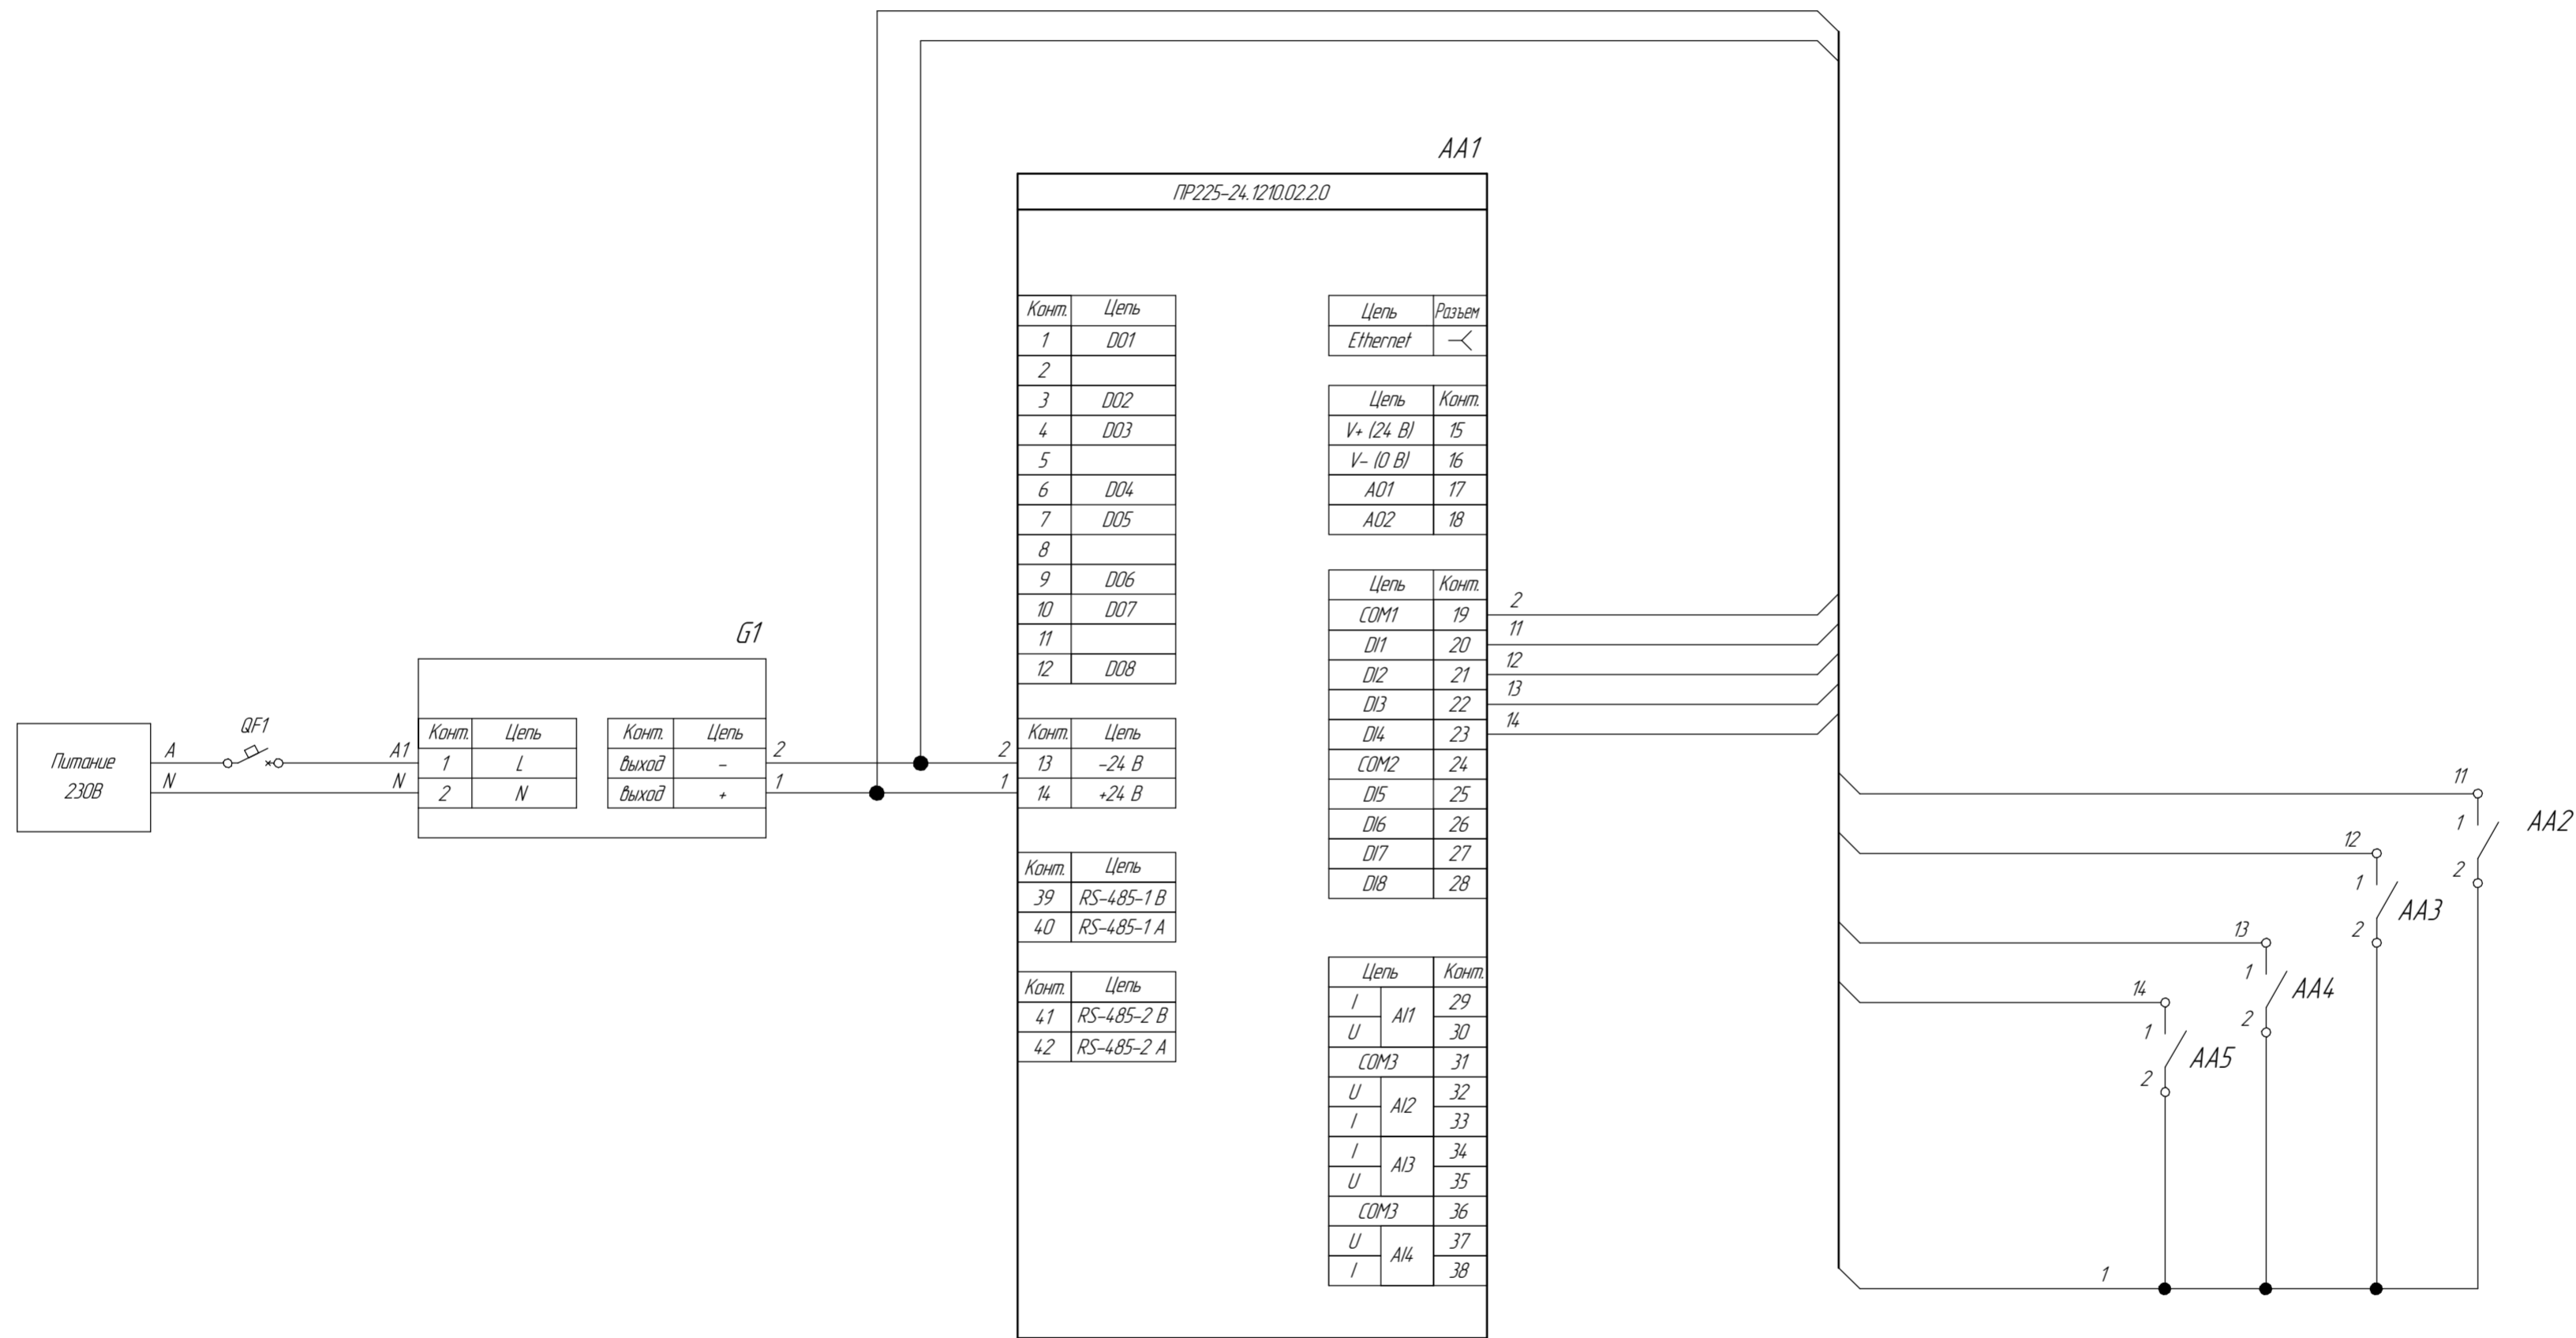

Поз. обознач.	Наименование	Кол.	Примечание
AA1	ПР225-24.1210.02.2.0, ТМ "ОВЕН"	1	
AA2...AA5	Дискретный датчик типа «сухой контакт»	4	
Г1	Одноканальный блок питания БП30Б-Д3-24, ТМ "ОВЕН"	1	
QF1	Автомат защиты	1	

Лист № 1
Перв. измен.

Инд. № подл.
Инд. № дробл.
Инд. № док.
Инд. № лист.
Инд. № табл.

Изм.	Лист	№ докум.	Подп.	Дата	Лит.	Масса	Масштаб
Изм.	Лист	№ докум.	Подп.	Дата			
Разраб.							
Проб.							
Т.контр.							
Н.контр.							
Утв.							
ПР225-24.1210.02.2.0 Подключение дискретного датчика типа «сухой контакт» DI Схема электрическая принципиальная					Лист	Листов	1
					Формат		A2