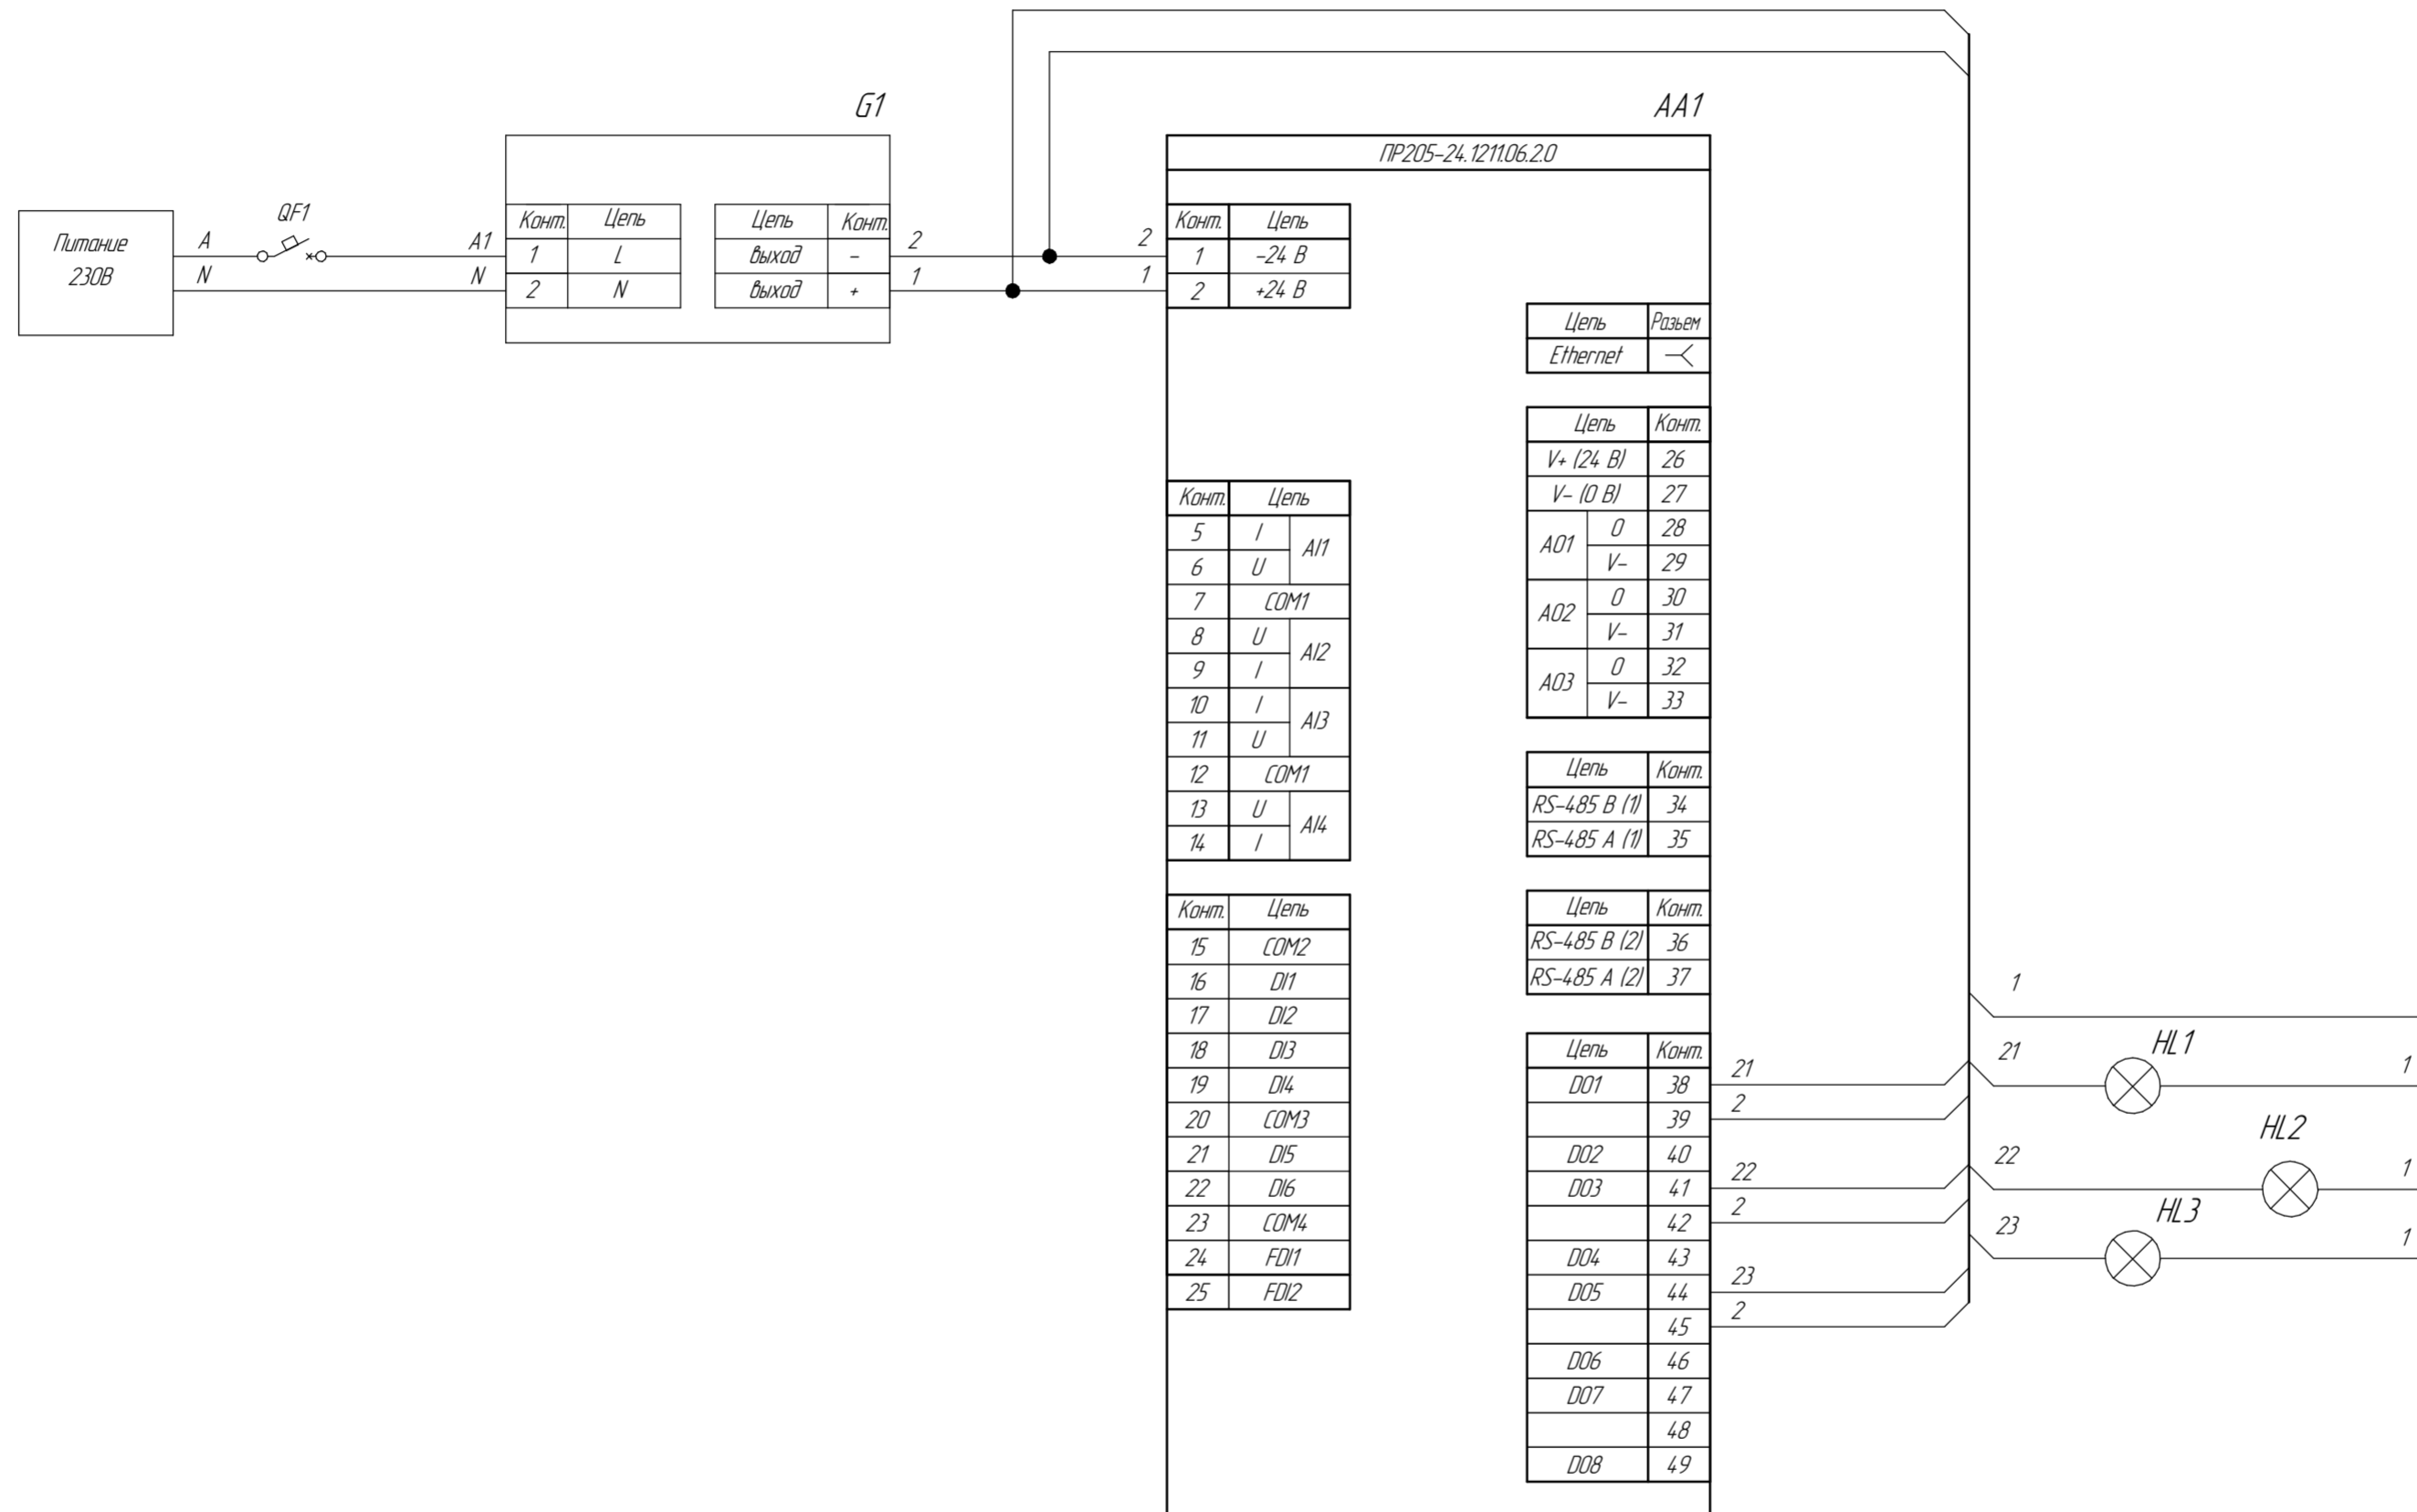

Поз. обознач.	Наименование	Кол.	Примечание
AA1	ПР205-24.1211.06.2.0, ТМ "ОВЕН"	1	
HL 1..HL3	Сигнальная лампа, белая, 24V MT22-S11, ТМ "Meyertec"	3	
G1	Одноканальный блок питания БП30Б-Д3-24, ТМ "ОВЕН"	1	
QF1	Автомат защиты	1	

Перв. примен.  
Справ. №  
Подп. и дата  
Инд. № дробл.  
Взам. инв. №  
Подп. и дата  
Инд. № подл.

Изм.	Лист	№ докум.	Подп.	Дата	<b>ПР205-24.1211.06.2.0</b> Лампа сигнализации (P) Схема электрическая принципиальная	Лит.	Масса	Масштаб
Разраб.						Лист	Листов	1
Проб.								
Т.контр.								
Н.контр.								
Утв.								