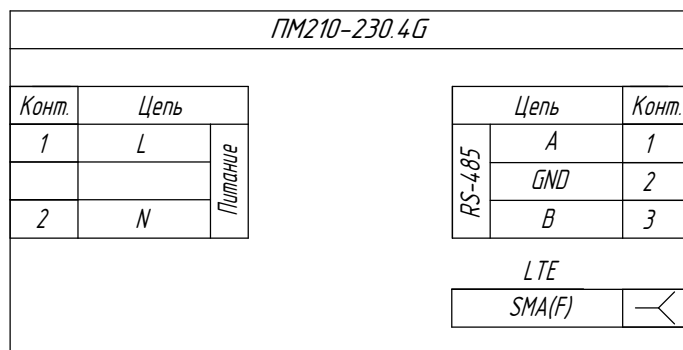

Условно-графическое обозначение
прибора ПМ210-230.4Г

Справ. N	Перв. примен.
----------	---------------

Инд. N подл.	Подпись и дата	Инд. N дубл.	Подпись и дата	Взам. инв. N	Инд. N дубл.	Подпись и дата
--------------	----------------	--------------	----------------	--------------	--------------	----------------

Изм.	Лист	N докум.	Подп.	Дата	Условно-графическое обозначение прибора ПМ210	Лит.	Масса	Масштаб
Разраб.								
Пров.								
Т.контр.						Лит	1	Листов
Н.контр.					УГО			
Утв.								