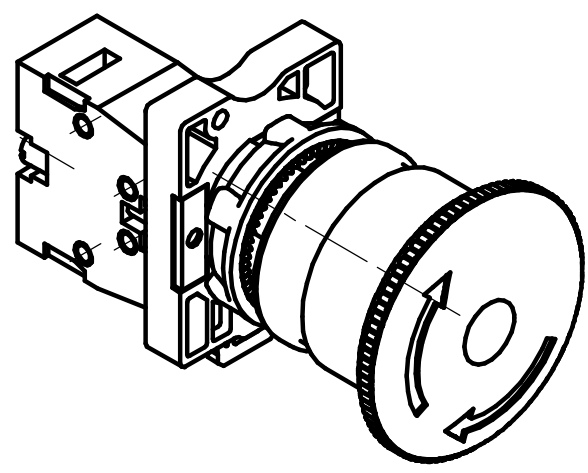

- 1 Размеры для справок.
- 2 Неуказанные предельные отклонения размеров: $\pm IT12/2$.
- 3 Кнопка предназначена для установки на панель.

Изм.	Лист	№ докум.	Подп.	Дата
Разраб.				04.09.24
Пров.				
Т.контр.				
И.контр.				
Утв.				

MTB2-ES542
 Кнопка грибовидная аварийной остановки, красная, 40 мм,
 возврат поворотом с фиксацией, 1NC, IP54, пластик
 Габаритный чертеж

Лит.	Масса	Масштаб
		1:1
Лист	Листов	1

Арт: 139422