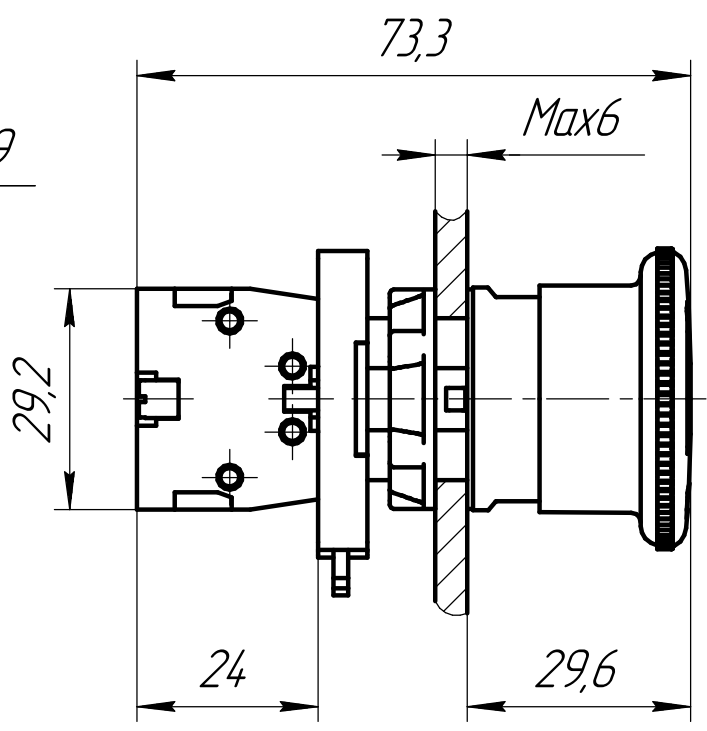

- 1 Размеры для справок.
- 2 Неуказанные предельные отклонения размеров: $\pm IT12/2$.
- 3 Кнопка предназначена для установки на панель.

Изм.	Лист	№ докум.	Подп.	Дата
Разраб.				04.09.24
Пров.				
Т.контр.				
И.контр.				
Утв.				

MTB2-ES542
 Кнопка грибовидная аварийной остановки, красная, 40 мм,
 возврат поворотом с фиксацией, 1NC, IP54, пластик
 Габаритный чертеж

Лит.	Масса	Масштаб
		1:1
Лист	Листов	1

Арт: 139422