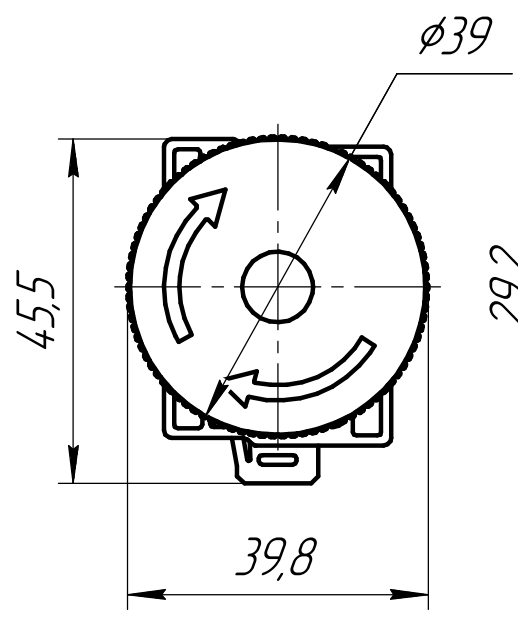

- 1 Размеры для справок.
- 2 Неуказанные предельные отклонения размеров: $\pm IT12/2$.
- 3 Кнопка предназначена для установки на панель.

Изм.	Лист	№ докум.	Подп.	Дата
Разраб.				04.09.24
Пров.				
Т.контр.				
И.контр.				
Утв.				

MTB2-ES542
 Кнопка грибовидная аварийной остановки, красная, 40 мм,
 возврат поворотом с фиксацией, 1NC, IP54, пластик
 Габаритный чертеж

Лит.	Масса	Масштаб
		1:1
Лист	Листов	1

Арт: 139422