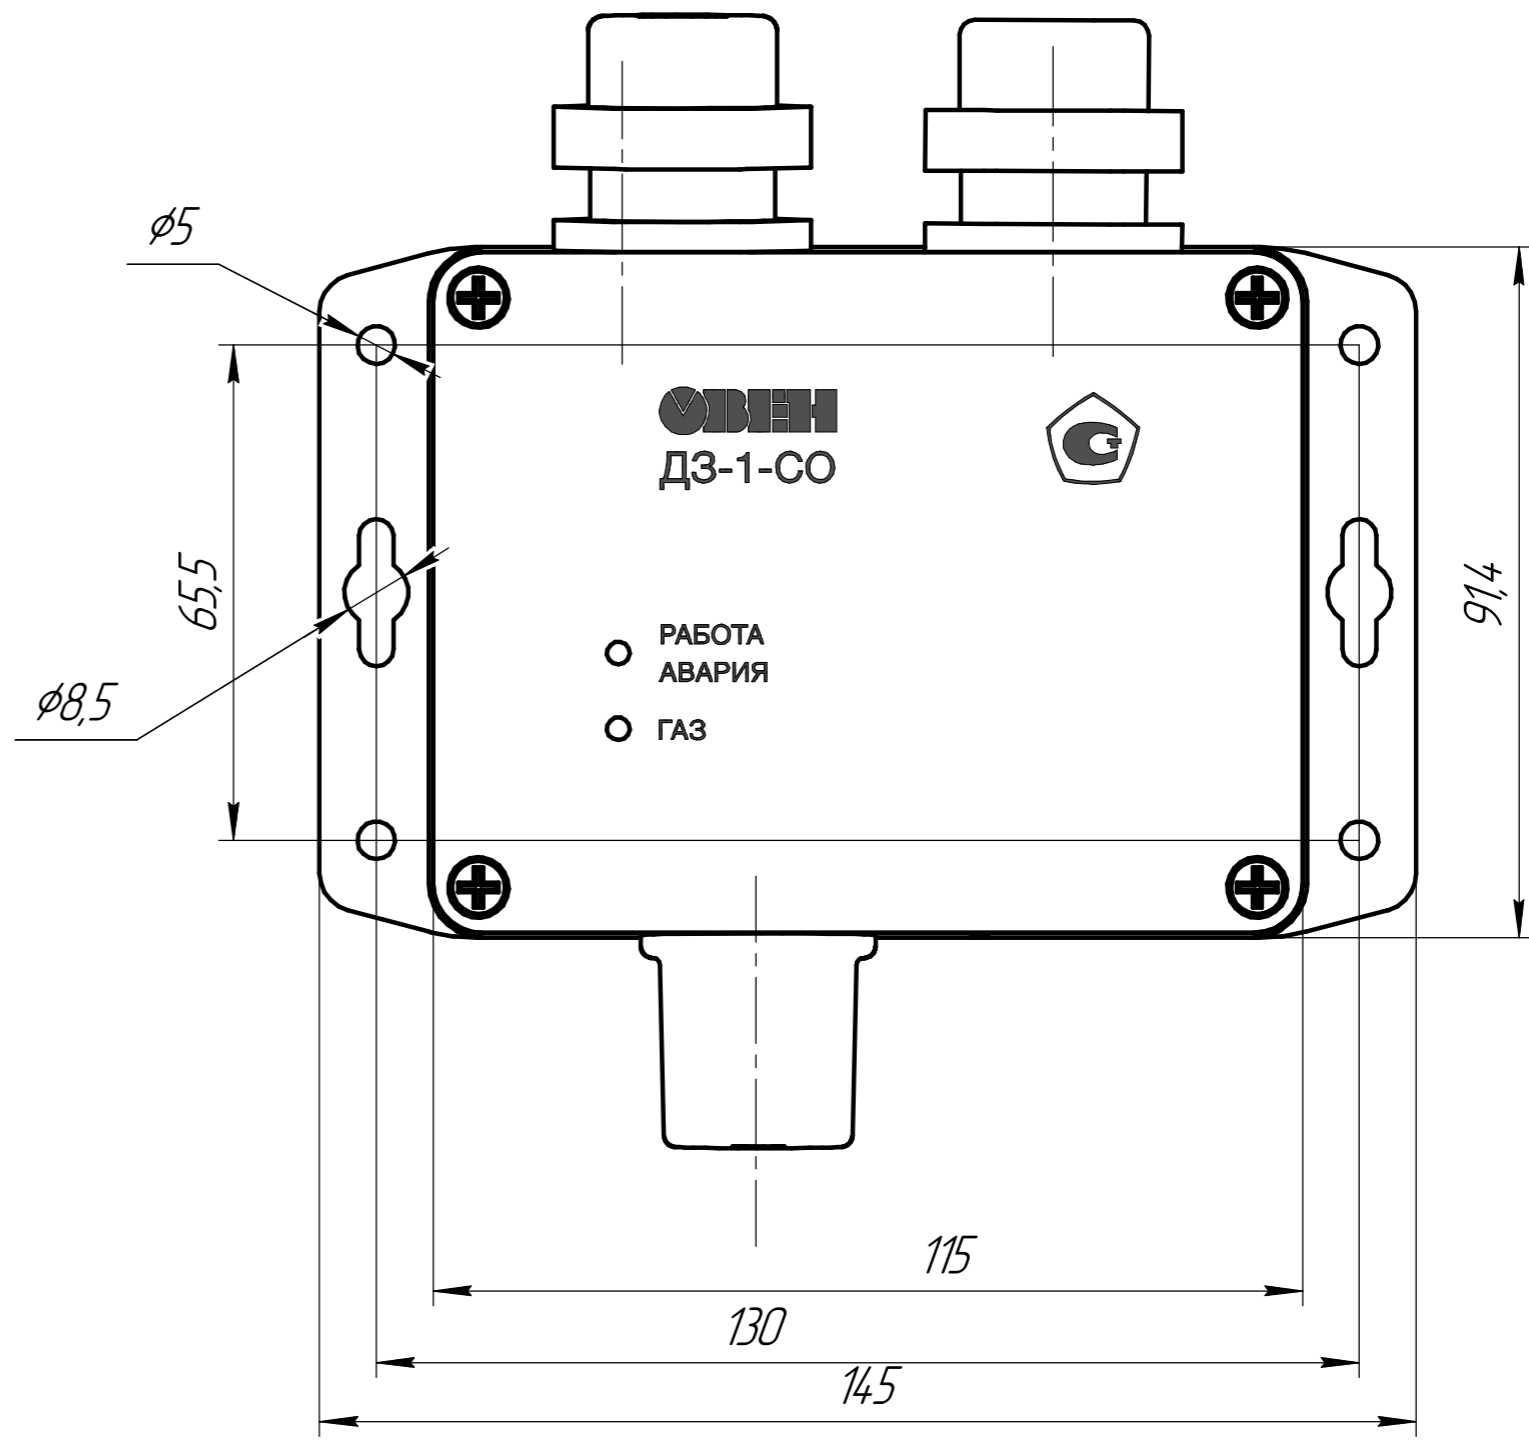

КУВФ.421451.010 ГЧ

Перв. примен.  
КУВФ.421451.010

Справ. №

Подп. и дата

Инд. № подл.

Взам. инв. №

Инд. № инв.

Подп. и дата

Инд. № подл.

1 Размеры для справок.

					<b>КУВФ.421451.010 ГЧ</b>			
Изм.	Лист	№ докум.	Подп.	Дата	<b>ДЗ-1-СО.1 Сигнализатор загазованности</b> Габаритный чертеж	Лит.	Масса	Масштаб
Разраб.		Плужочкин		13.06.23			-	1:1
Проб.		Цихмистер				Лист	Листов	1
Т.контр.								
Н.контр.								
Утв.								