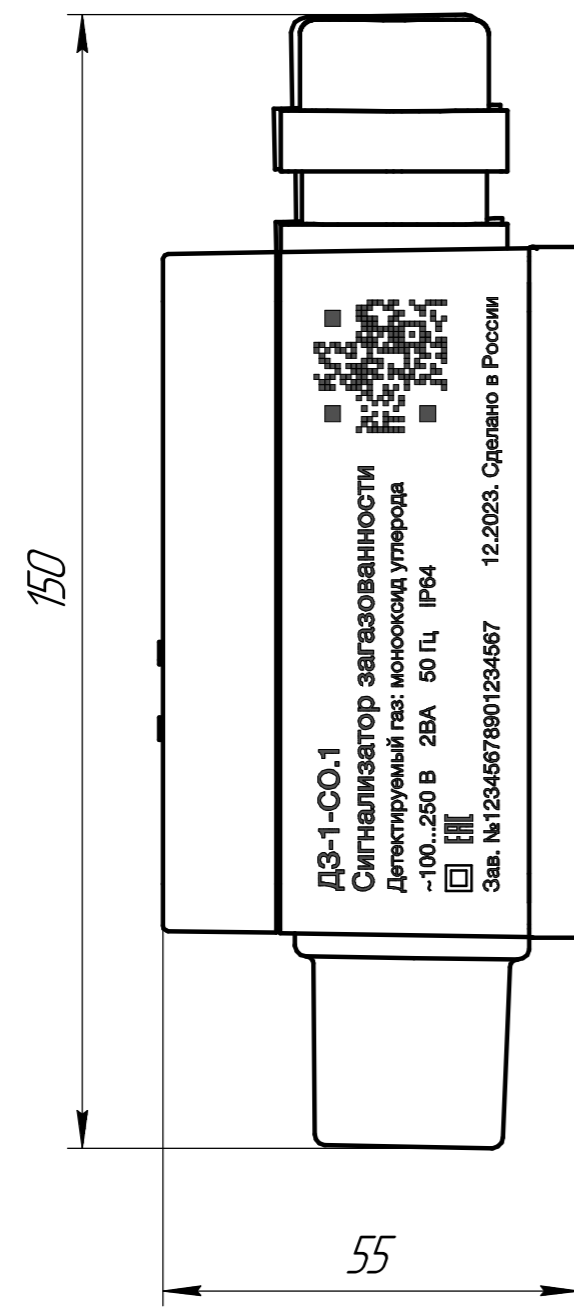

КУВФ.421451.010 ГЧ

Перв. примен.  
КУВФ.421451.010

Справ. №

Подп. и дата

Инд. № подл.

Взам. инв. №

Инд. № инв.

Подп. и дата

Инд. № подл.

1 Размеры для справок.

					<b>КУВФ.421451.010 ГЧ</b>			
Изм.	Лист	№ докум.	Подп.	Дата	<b>ДЗ-1-СО.1 Сигнализатор загазованности</b> Габаритный чертеж	Лит.	Масса	Масштаб
Разраб.		Плужочкин		13.06.23			-	1:1
Проб.		Цихмистер				Лист	Листов	1
Т.контр.								
Н.контр.								
Утв.								