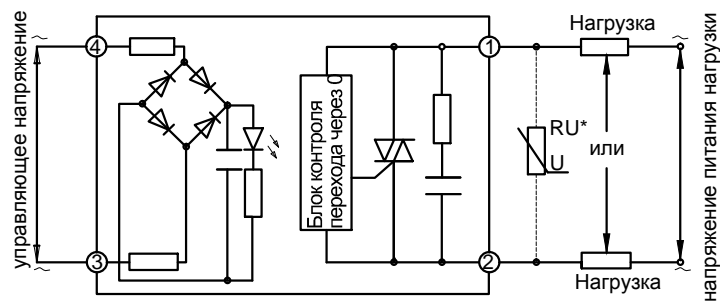

Схема подключения HD-xx44.ZA2 ($\leq 40A$)

				<i>Реле твердотельные KIPPRIBOR</i>			
				<i>HD-xx44.ZA2 ($\leq 40A$)</i>	Лит	Масса	Масштаб
<i>Изм. Лист</i>	<i>№ Докум</i>	<i>Подп.</i>	<i>Дата</i>				1:1
<i>Разраб.</i>			27.03.17				
<i>Пров.</i>					Лист	Листов	
<i>Т.Контр.</i>					КИППРИБОР		
<i>Н.Контр.</i>							
<i>Утв.</i>							