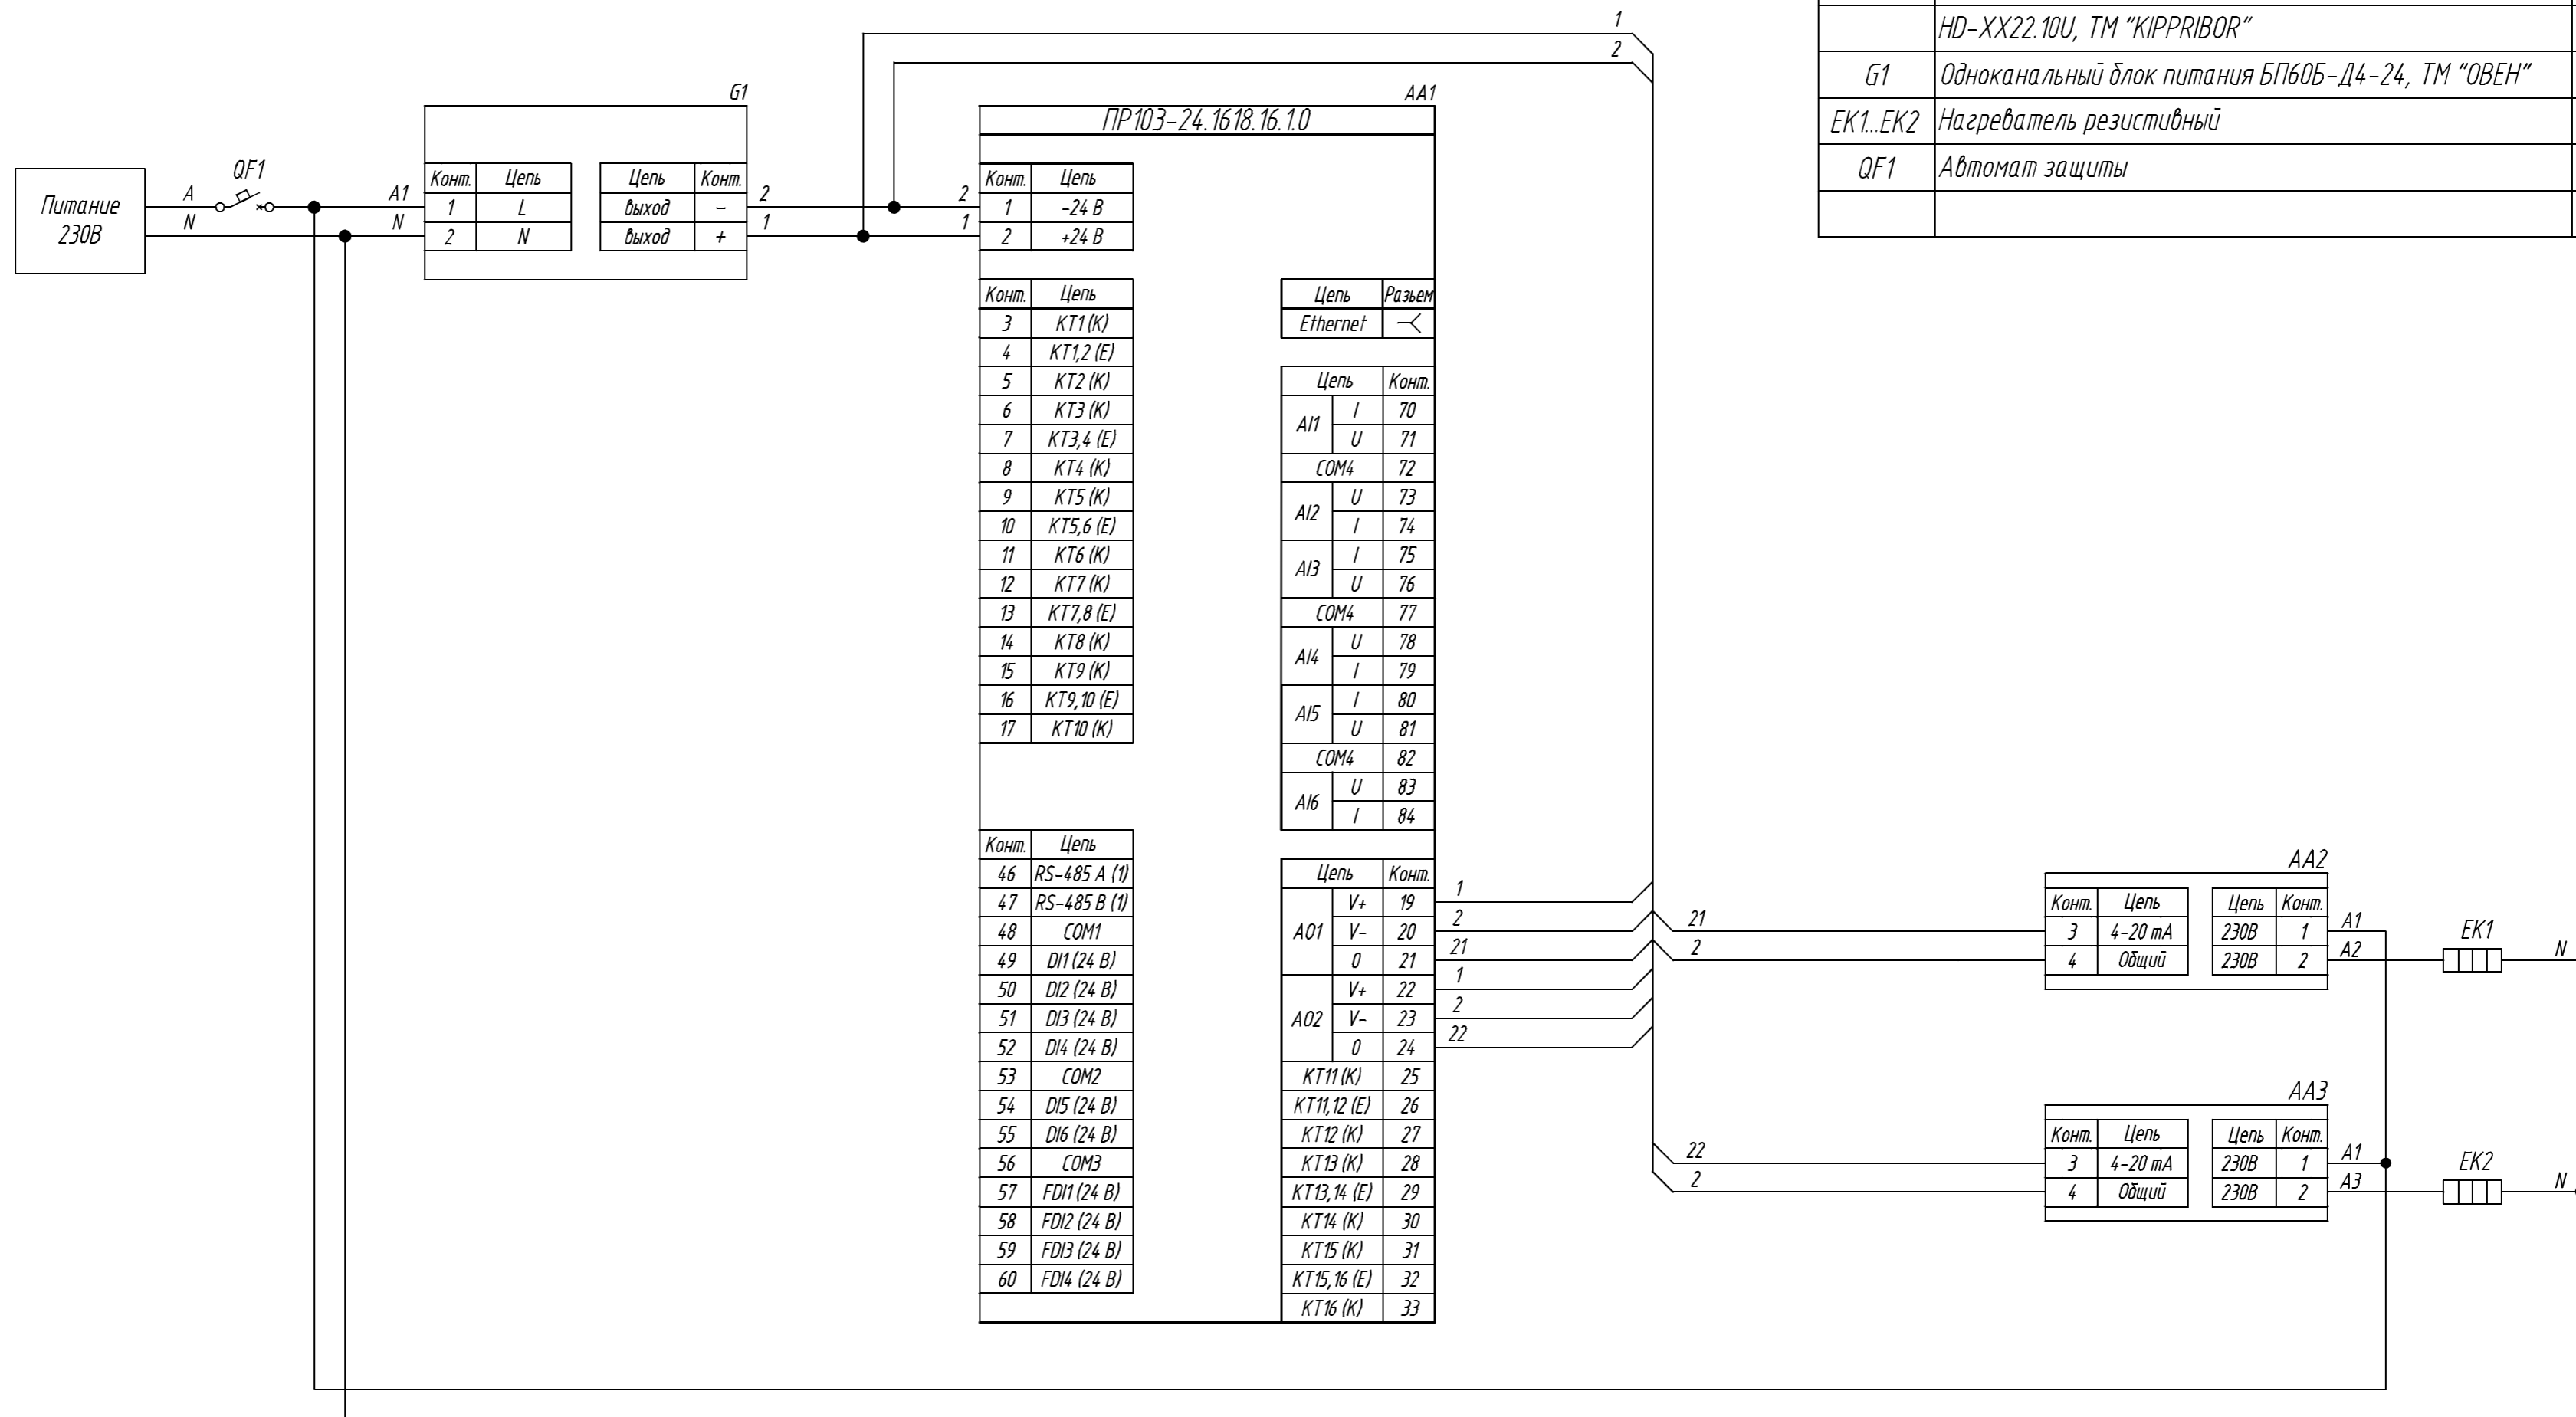

ПР103-24.1610.06.1.0  
Подключение твердотельного реле  
0-10 В

Схема электрическая принципиальная

Лист      Листов 1

Копировал      Формат А2

Поз. обознач.	Наименование	Кол.	Примечание
AA1	PR103-24.1618.16.1.0 ТМ "ОВЕН"	1	
AA2...AA3	Реле твердотельное однофазное 250VAC		
	HD-XX22.10U, ТМ "KIPPRIBOR"	2	
G1	Одноканальный блок питания БП60Б-Д4-24, ТМ "ОВЕН"	1	
EK1...EK2	Нагреватель резистивный	2	
QF1	Автомат защиты	1	

Инд. № подл.	Взам. инв. №	Инд. № докл.	Подпись и дата

Изм.	Лист	№ докум.	Подпись	Дата	PR103-24.1618.16.1.0 Подключение твердотельного реле 0-10 В  Схема электрическая принципиальная	Лит.	Масса	Масштаб
Разраб.								
Провер.								
Т.контр.						Лист		Листов 1
Руч.раз.								
Н.контр.								
Утв.								