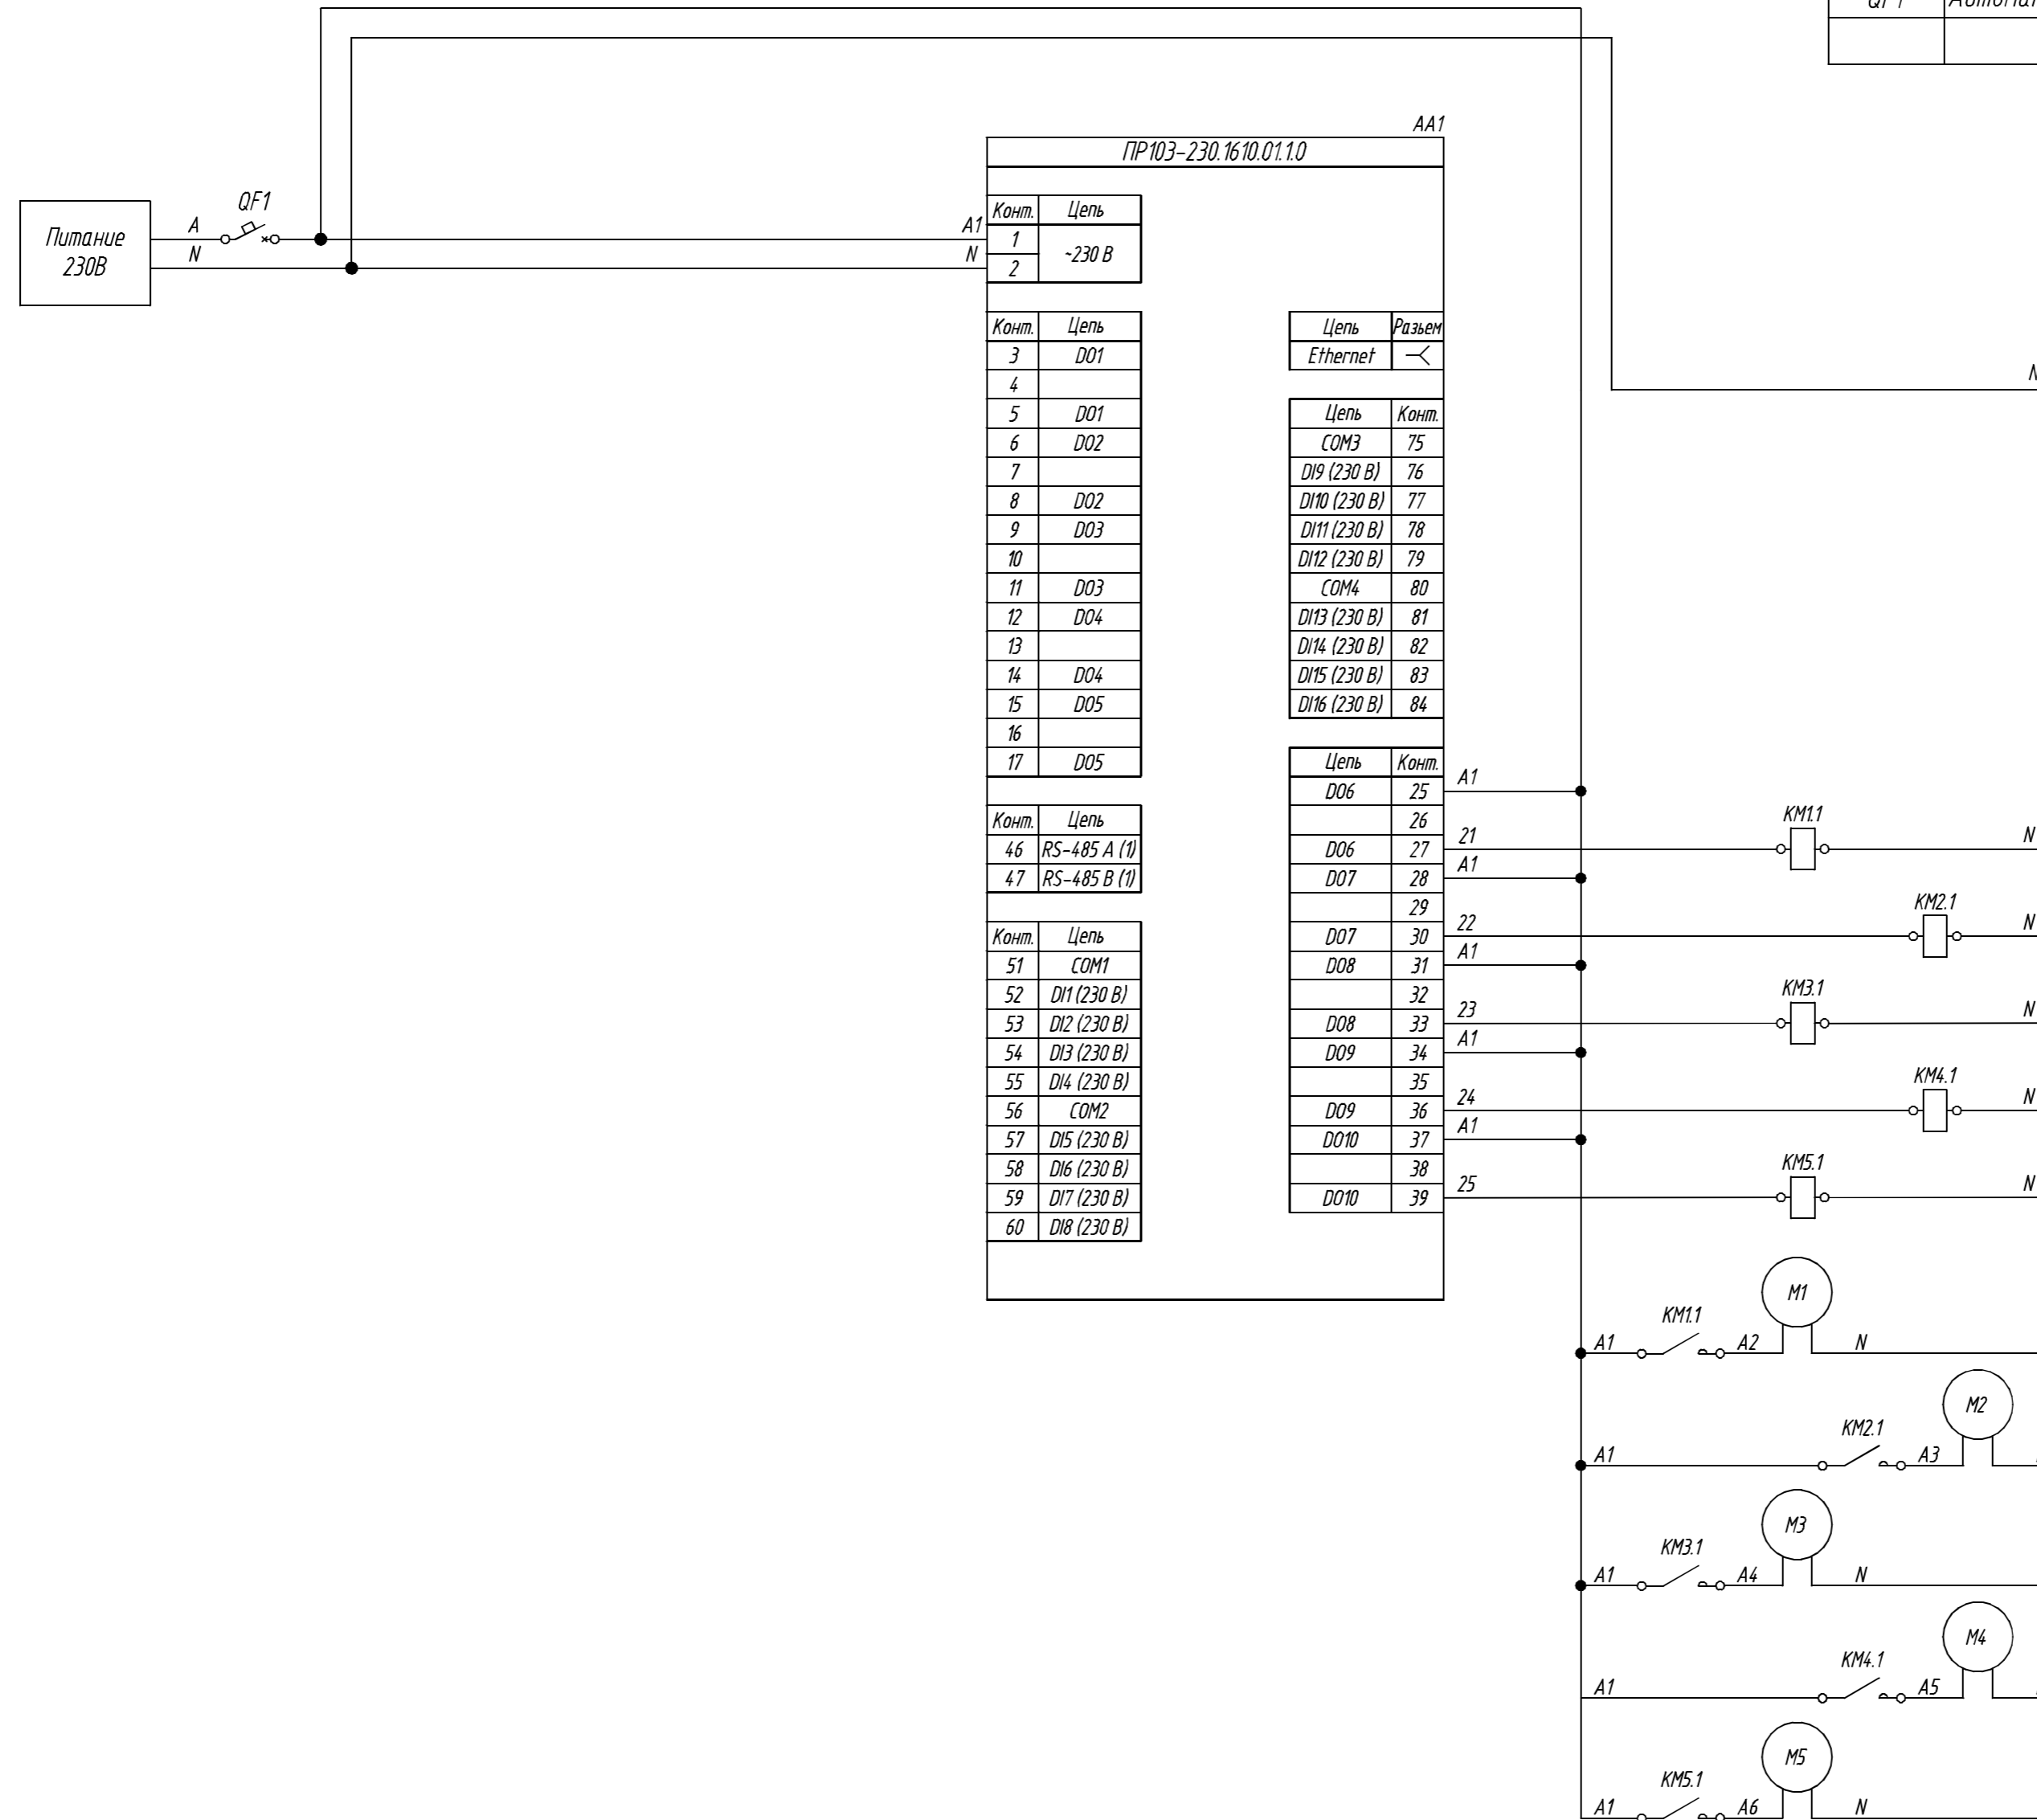

Поз. обознач.	Наименование	Кол.	Примечание
AA1	ПР103-230.1610.01.1.0, ТМ "ОВЕН"	1	
M1...M5	Двигатель переменного тока	5	
KM1...KM5	Контактор 230В	5	
QF1	Автомат защиты	1	

Инд. № подл.	Подпись и дата
Взам. инв. №	Инд. № дубл.
Подпись и дата	

Изм.	Лист	№ докум.	Подпись	Дата	Лит.	Масса	Масштаб
ПР103-230.1610.01.1.0 Подключение контактора 220 В Схема электрическая принципиальная					Лист		Листов 1
Разраб.							
Провер.							
Т.контр.							
Рук.раз.							
Н.контр.							
Утв.							