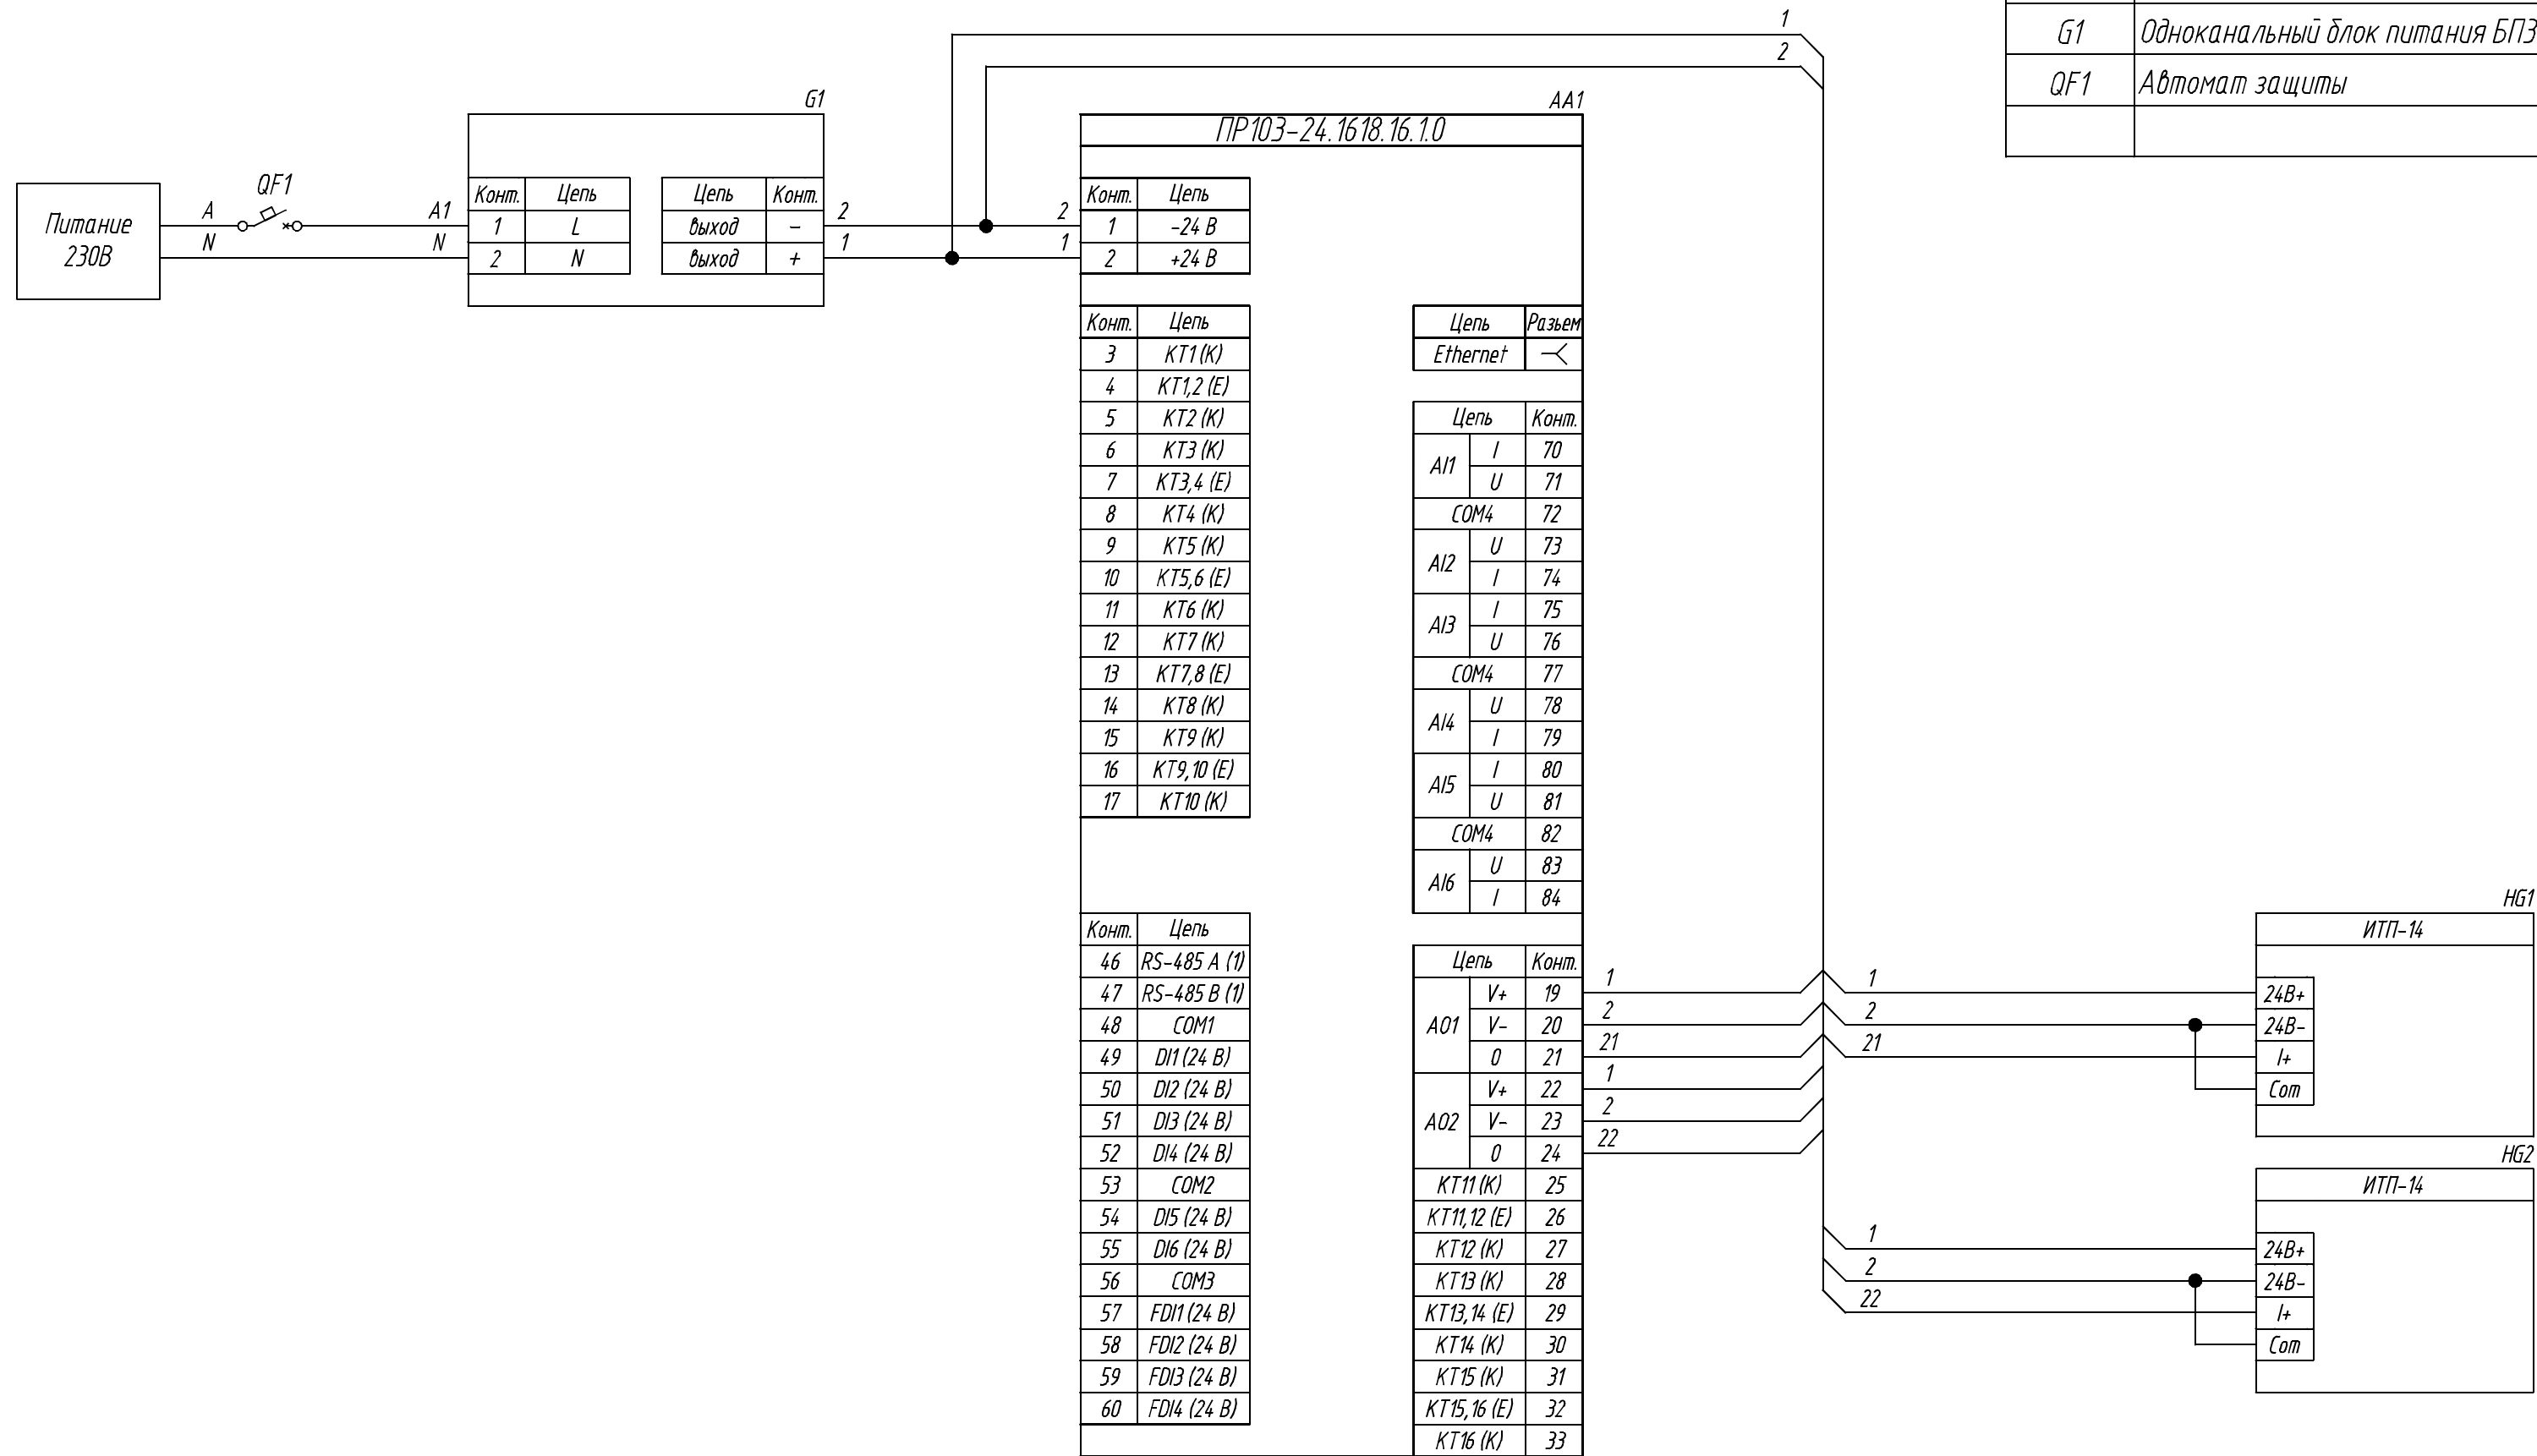

Поз. обознач.	Наименование	Кол.	Примечание
AA1	ПР103-24.1610.06.1.0, ТМ "ОВЕН"	1	
HG1..HG2	Измеритель-регулятор, ТМ "ОВЕН"	2	
G1	Одноканальный блок питания БПЗ0Б-ДЗ-24, ТМ "ОВЕН"	1	
QF1	Автомат защиты	1	

Инд. № подл.	Взам. инв. №	Инд. № докл.	Подпись и дата

Изм.	Лист	№ докум.	Подпись	Дата	ПР103-24.1610.06.1.0 Подключение измерителя-регулятора ИТП-14. Схема электрическая принципиальная	Лит.	Масса	Масштаб
Разраб.								
Провер.								
Т.контр.						Лист		Листов 1
Руч.раз.								
Н.контр.								
Утв.								

Поз. обознач.	Наименование	Кол.	Примечание
AA1	ПР103-24.1618.16.1.0 ТМ "ОВЕН"	1	
HG1..HG2	Измеритель-регулятор, ТМ "ОВЕН"	2	
G1	Одноканальный блок питания БПЗ0Б-ДЗ-24, ТМ "ОВЕН"	1	
QF1	Автомат защиты	1	

Инд. № подл.	Взам. инв. №	Инд. № докл.	Подпись и дата

Изм.	Лист	№ докум.	Подпись	Дата	ПР103-24.1618.16.1.0 Подключение измерителя-регулятора ИТП-14. Схема электрическая принципиальная	Лит.	Масса	Масштаб
Разраб.								
Провер.								
Т.контр.								
Руч.раз.								
Н.контр.								
Утв.								