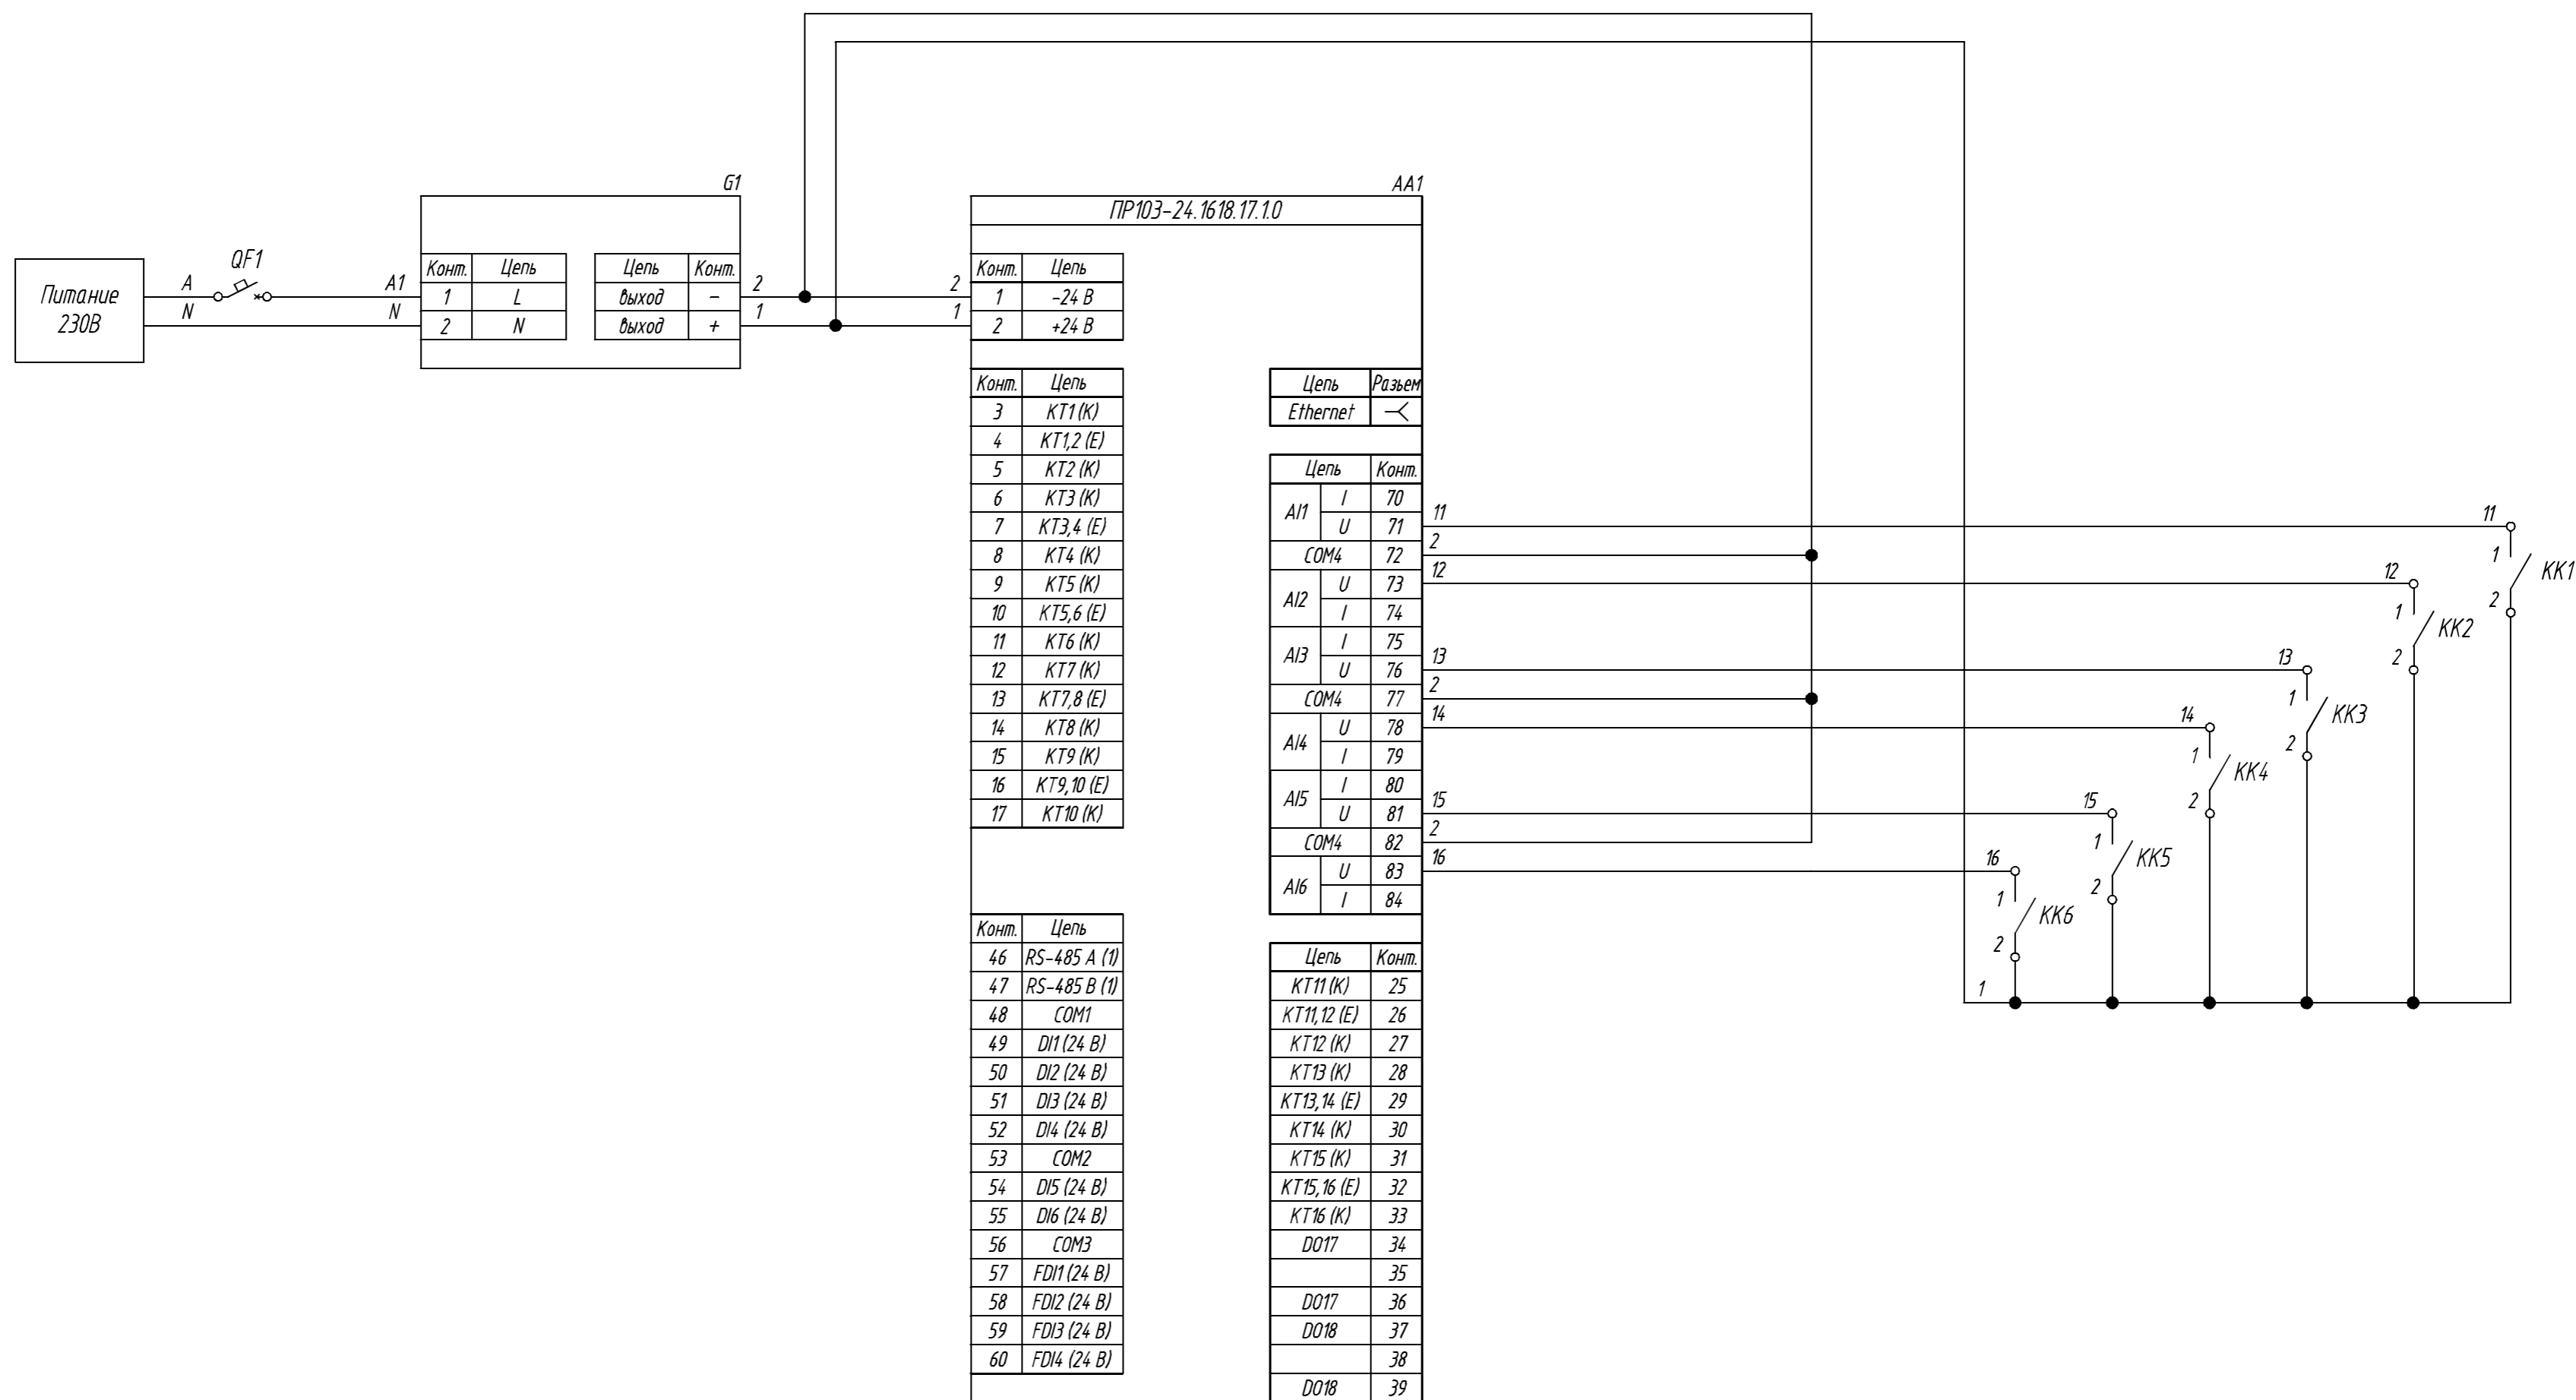

ПР103-24.1618.16.1.0  
Подключение дискретного датчика типа «сухой контакт»

Схема электрическая принципиальная

Лист    Листов 1

Формат А2

Поз. обознач.	Наименование	Кол.	Примечание
AA1	ПР103-24.1618.17.1.0, ТМ "ОВЕН"	1	
AA2...AA7	Дискретный датчик типа «сухой контакт»	6	
G1	Одноканальный блок питания БПЗ0Б-ДЗ-24, ТМ "ОВЕН"	1	
QF1	Автомат защиты	1	