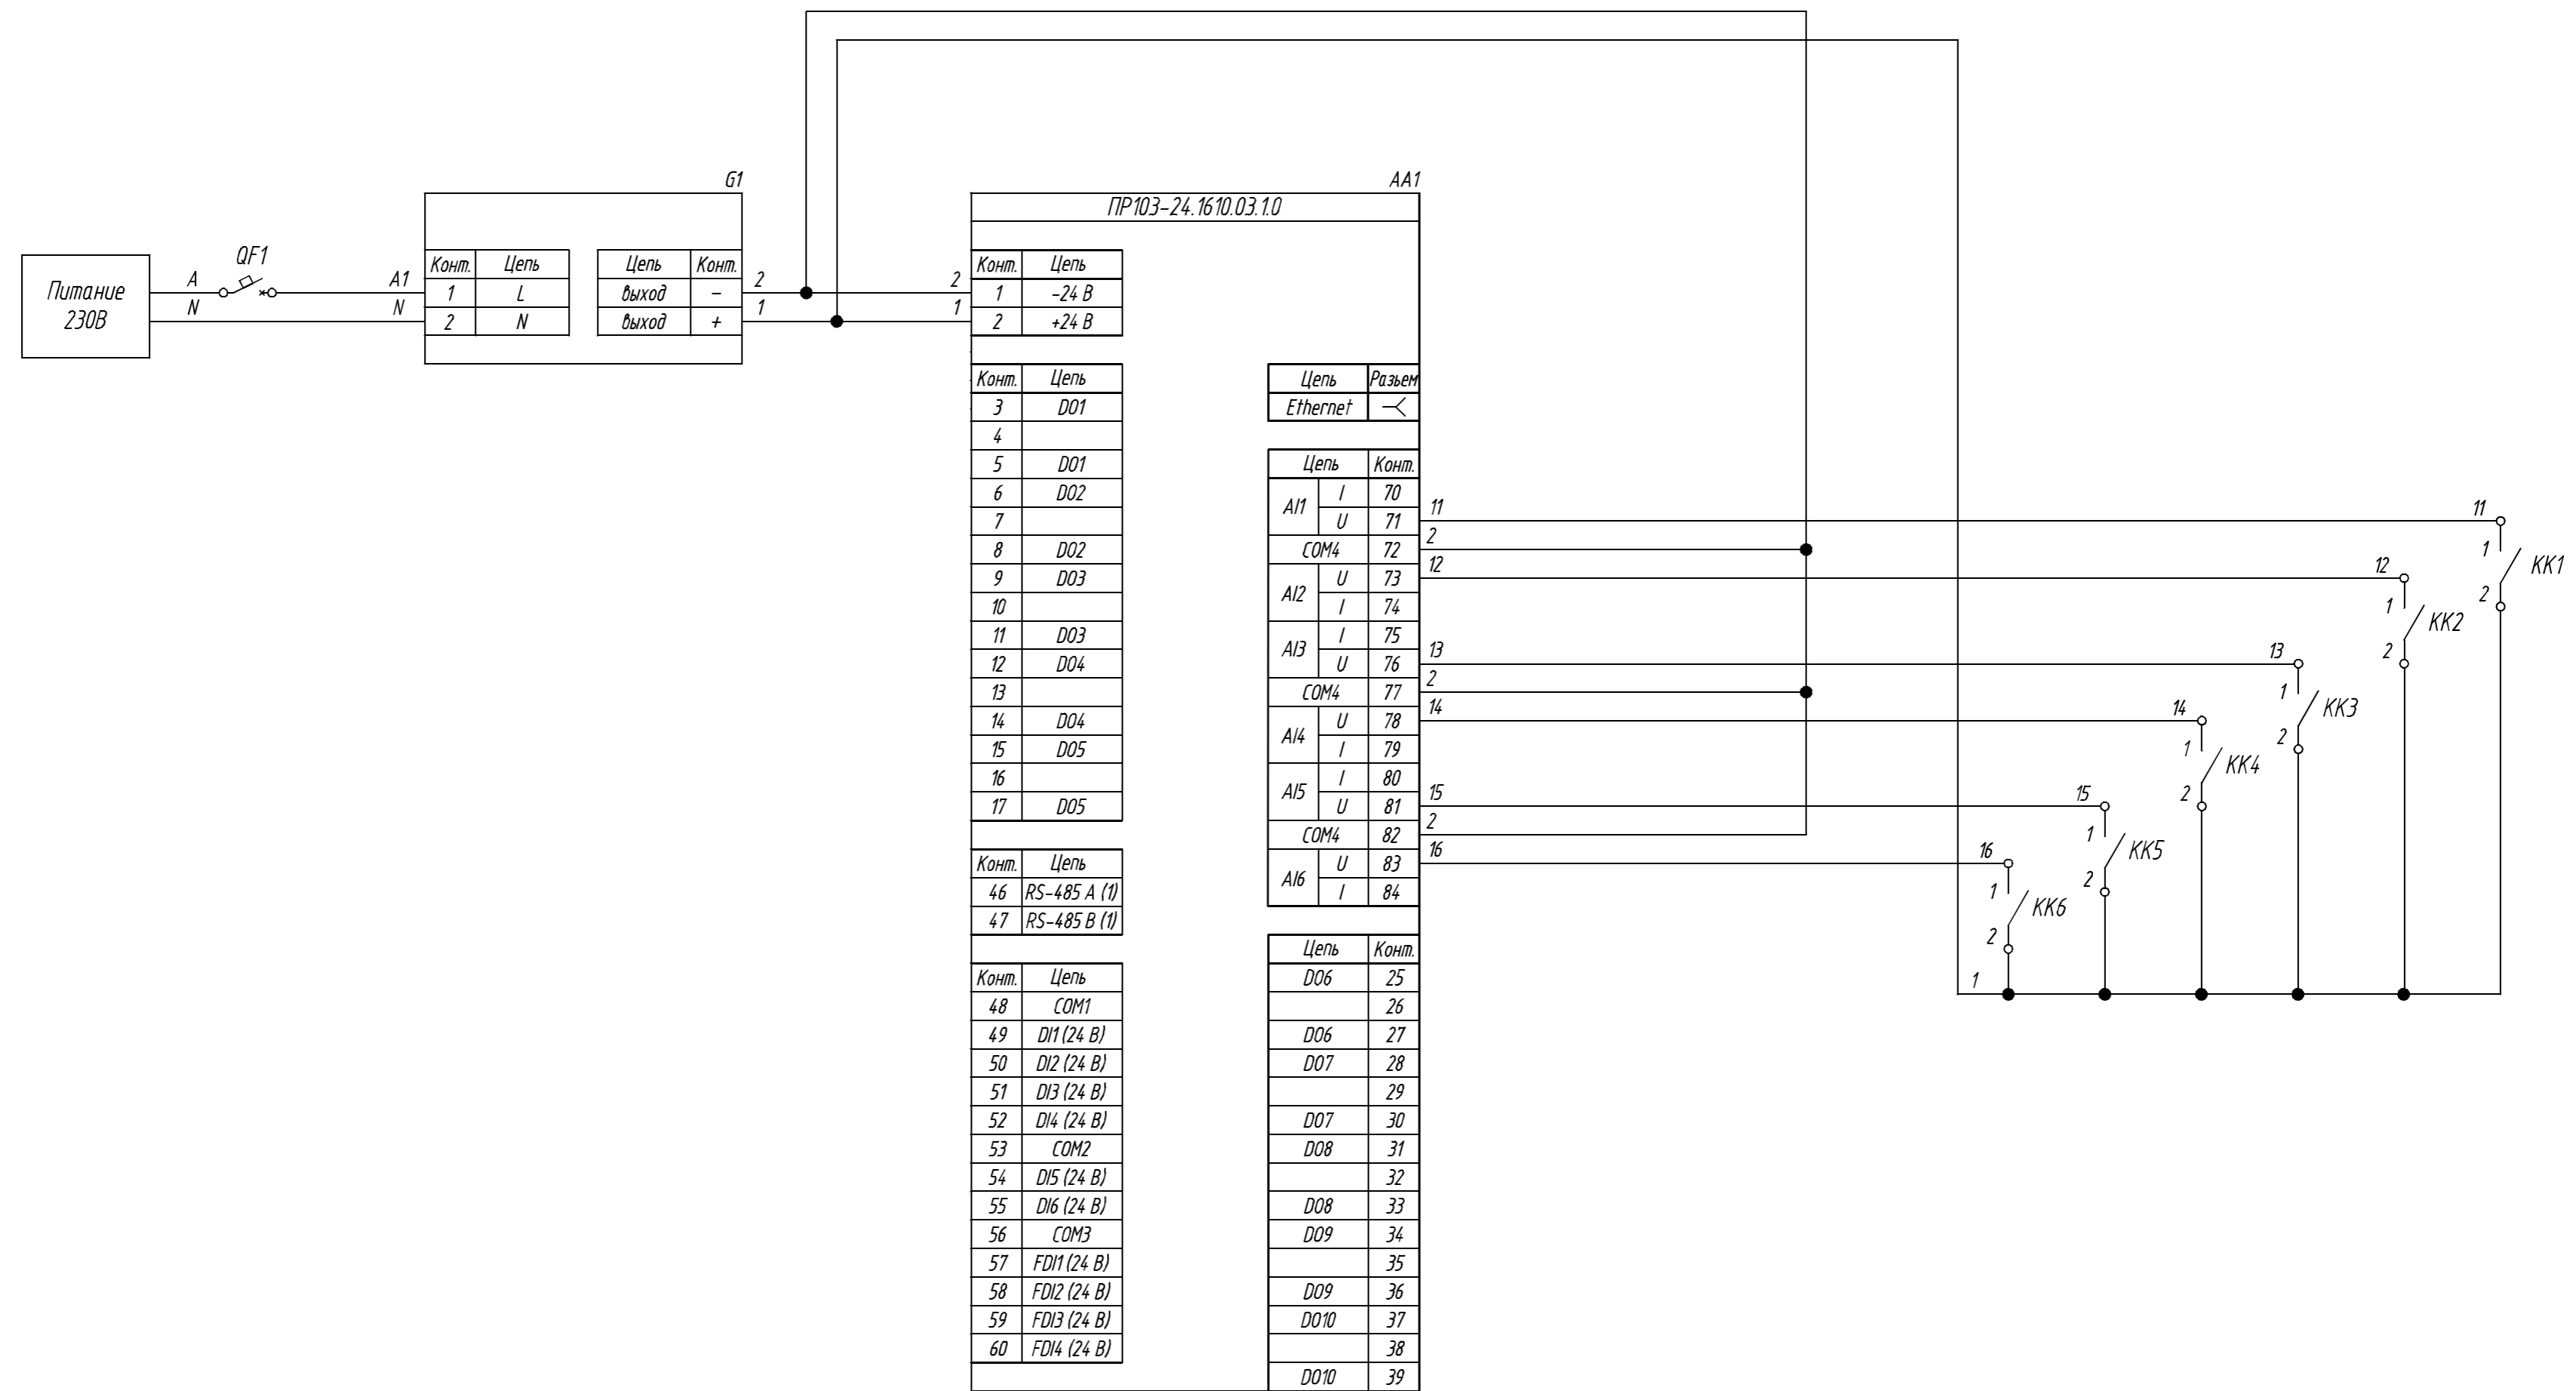

Поз. обознач.	Наименование	Кол.	Примечание
AA1	ПР103-24.1610.03.1.0, ТМ "ОВЕН"	1	
AA2...AA7	Дискретный датчик типа «сухой контакт»	6	
G1	Одноканальный блок питания БПЗ0Б-ДЗ-24, ТМ "ОВЕН"	1	
QF1	Автомат защиты	1	

Инв. № подл.	Взам. инв. №	Инв. № докл.	Подпись и дата

Изм.	Лист	№ докум.	Подпись	Дата	ПР103-24.1610.03.1.0 Подключение дискретного датчика типа «сухой контакт»  Схема электрическая принципиальная	Лит.	Масса	Масштаб
Разраб.								
Провер.								
Т.контр.								
Руч.раз.								
Н.контр.								
Утв.								

Поз. обознач.	Наименование	Кол.	Примечание
AA1	ПР103-24.1612.05.1.0, ТМ "ОВЕН"	1	
AA2...AA7	Дискретный датчик типа «сухой контакт»	6	
G1	Одноканальный блок питания БП30Б-ДЗ-24, ТМ "ОВЕН"	1	
QF1	Автомат защиты	1	