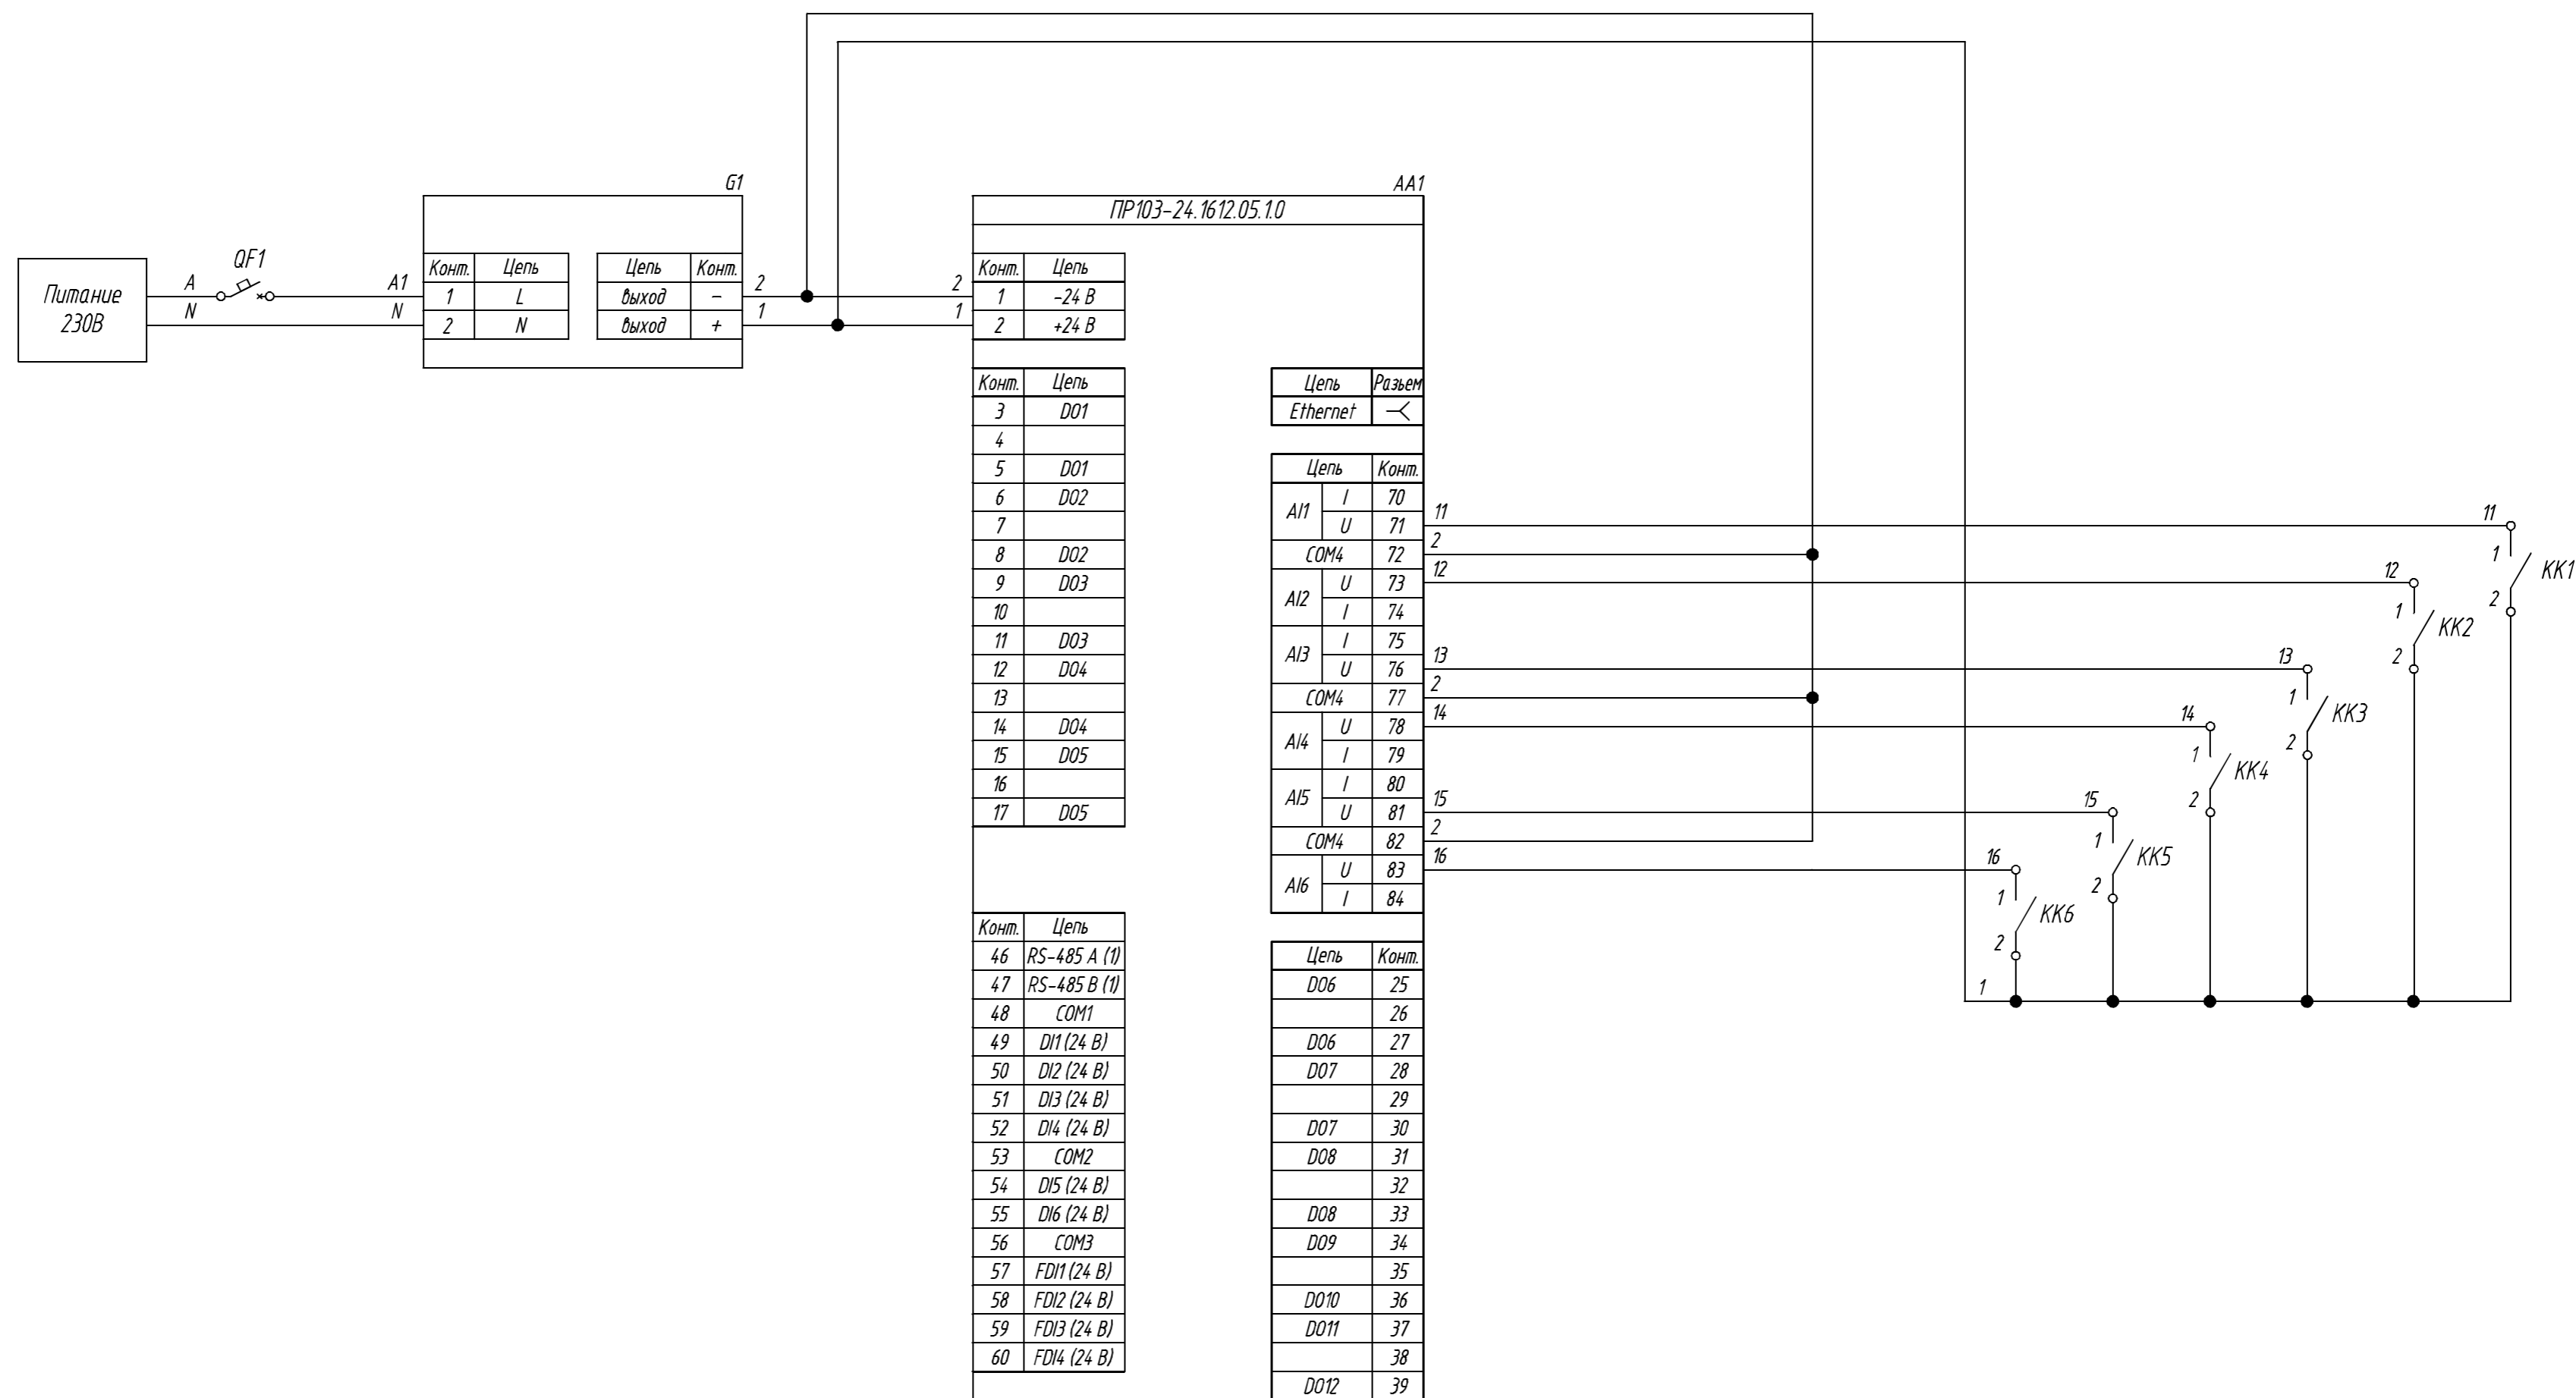

Поз. обознач.	Наименование	Кол.	Примечание
AA1	ПР103-24.1610.03.1.0, ТМ "ОВЕН"	1	
AA2...AA7	Дискретный датчик типа «сухой контакт»	6	
G1	Одноканальный блок питания БПЗ0Б-ДЗ-24, ТМ "ОВЕН"	1	
QF1	Автомат защиты	1	

Поз. обознач.	Наименование	Кол.	Примечание
AA1	ПР103-24.1612.05.1.0, ТМ "ОВЕН"	1	
AA2...AA7	Дискретный датчик типа «сухой контакт»	6	
G1	Одноканальный блок питания БП30Б-ДЗ-24, ТМ "ОВЕН"	1	
QF1	Автомат защиты	1	