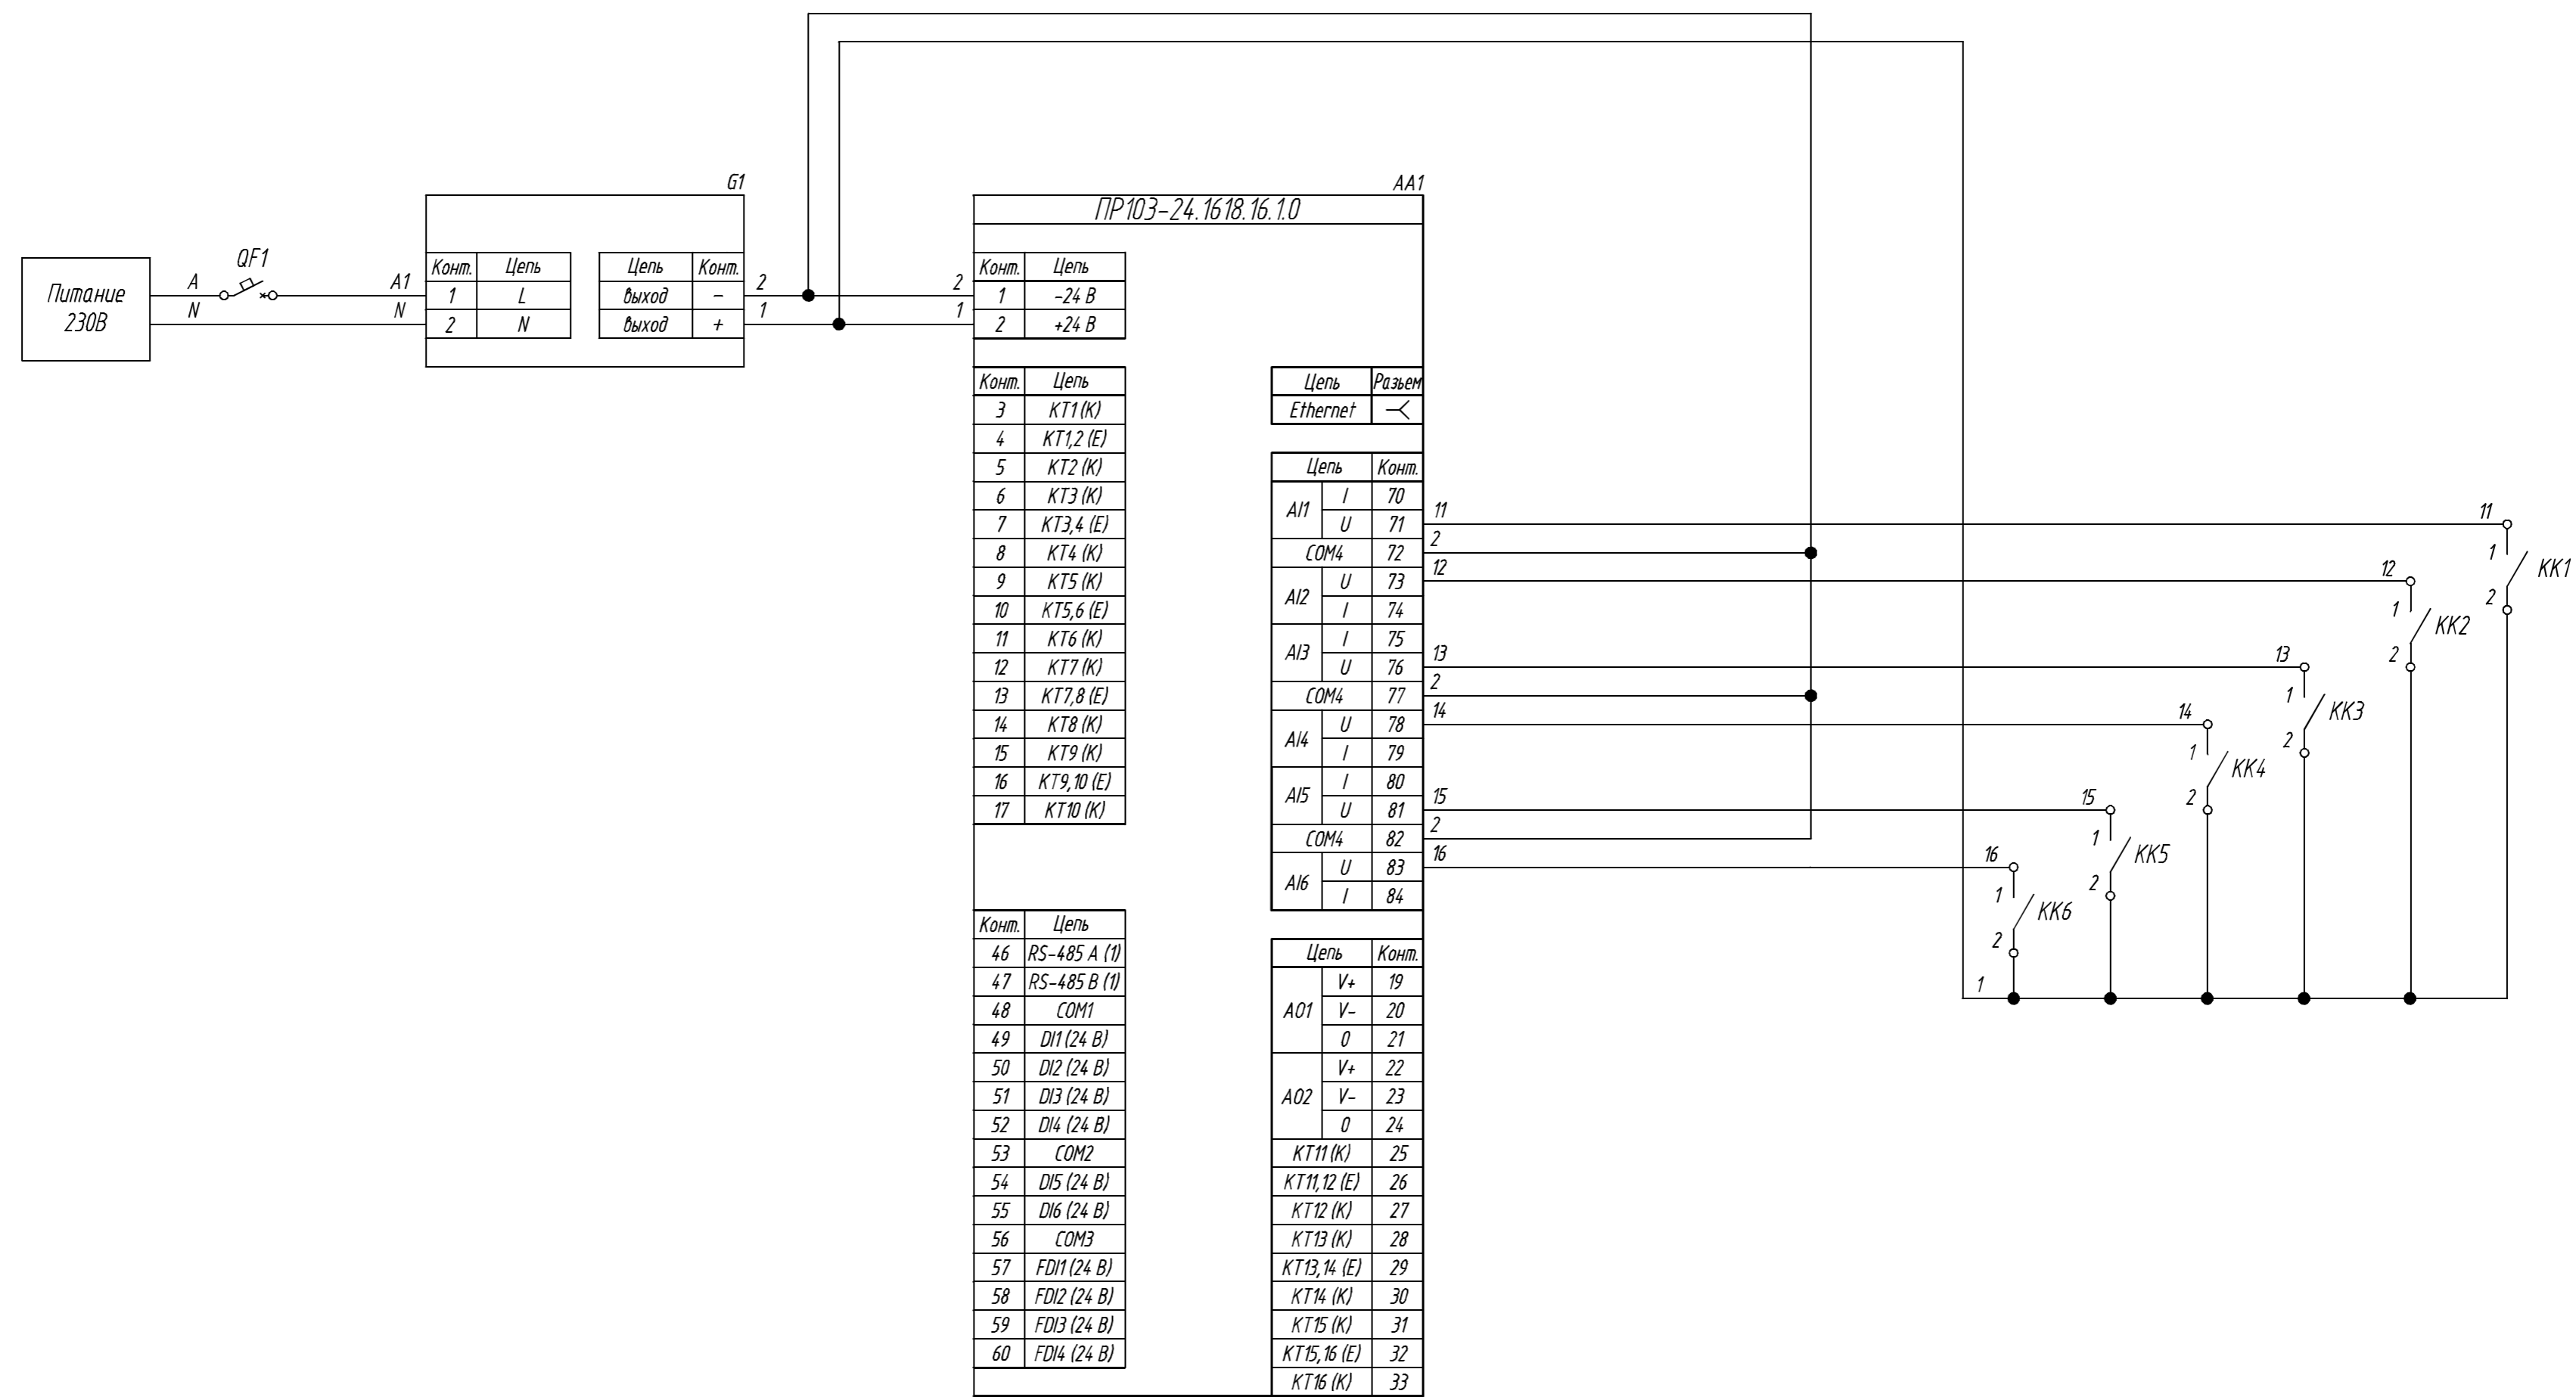

Поз. обознач.	Наименование	Кол.	Примечание
AA1	ПР103-24.1618.16.1.0, ТМ "ОВЕН"	1	
AA2...AA7	Дискретный датчик типа «сухой контакт»	6	
G1	Одноканальный блок питания БП30Б-ДЗ-24, ТМ "ОВЕН"	1	
QF1	Автомат защиты	1	

Инд. № подл.   Взам. инв. №   Инв. № дубл.   Подпись и дата

Изм.	Лист	№ докум.	Подпись	Дата	Лит.			Масса	Масштаб
					Лит				
Изм.	Лист	№ докум.	Подпись	Дата	Лит			Масса	Масштаб
Разраб.					Лит				
Провер.					Лит				
Т.контр.					Лит				
Руч.раз.					Лит				
Н.контр.					Лит				
Утв.					Лит				

ПР103-24.1618.16.1.0
Подключение дискретного датчика типа «сухой контакт»

Схема электрическая принципиальная

Лист   Листов 1

Формат А2