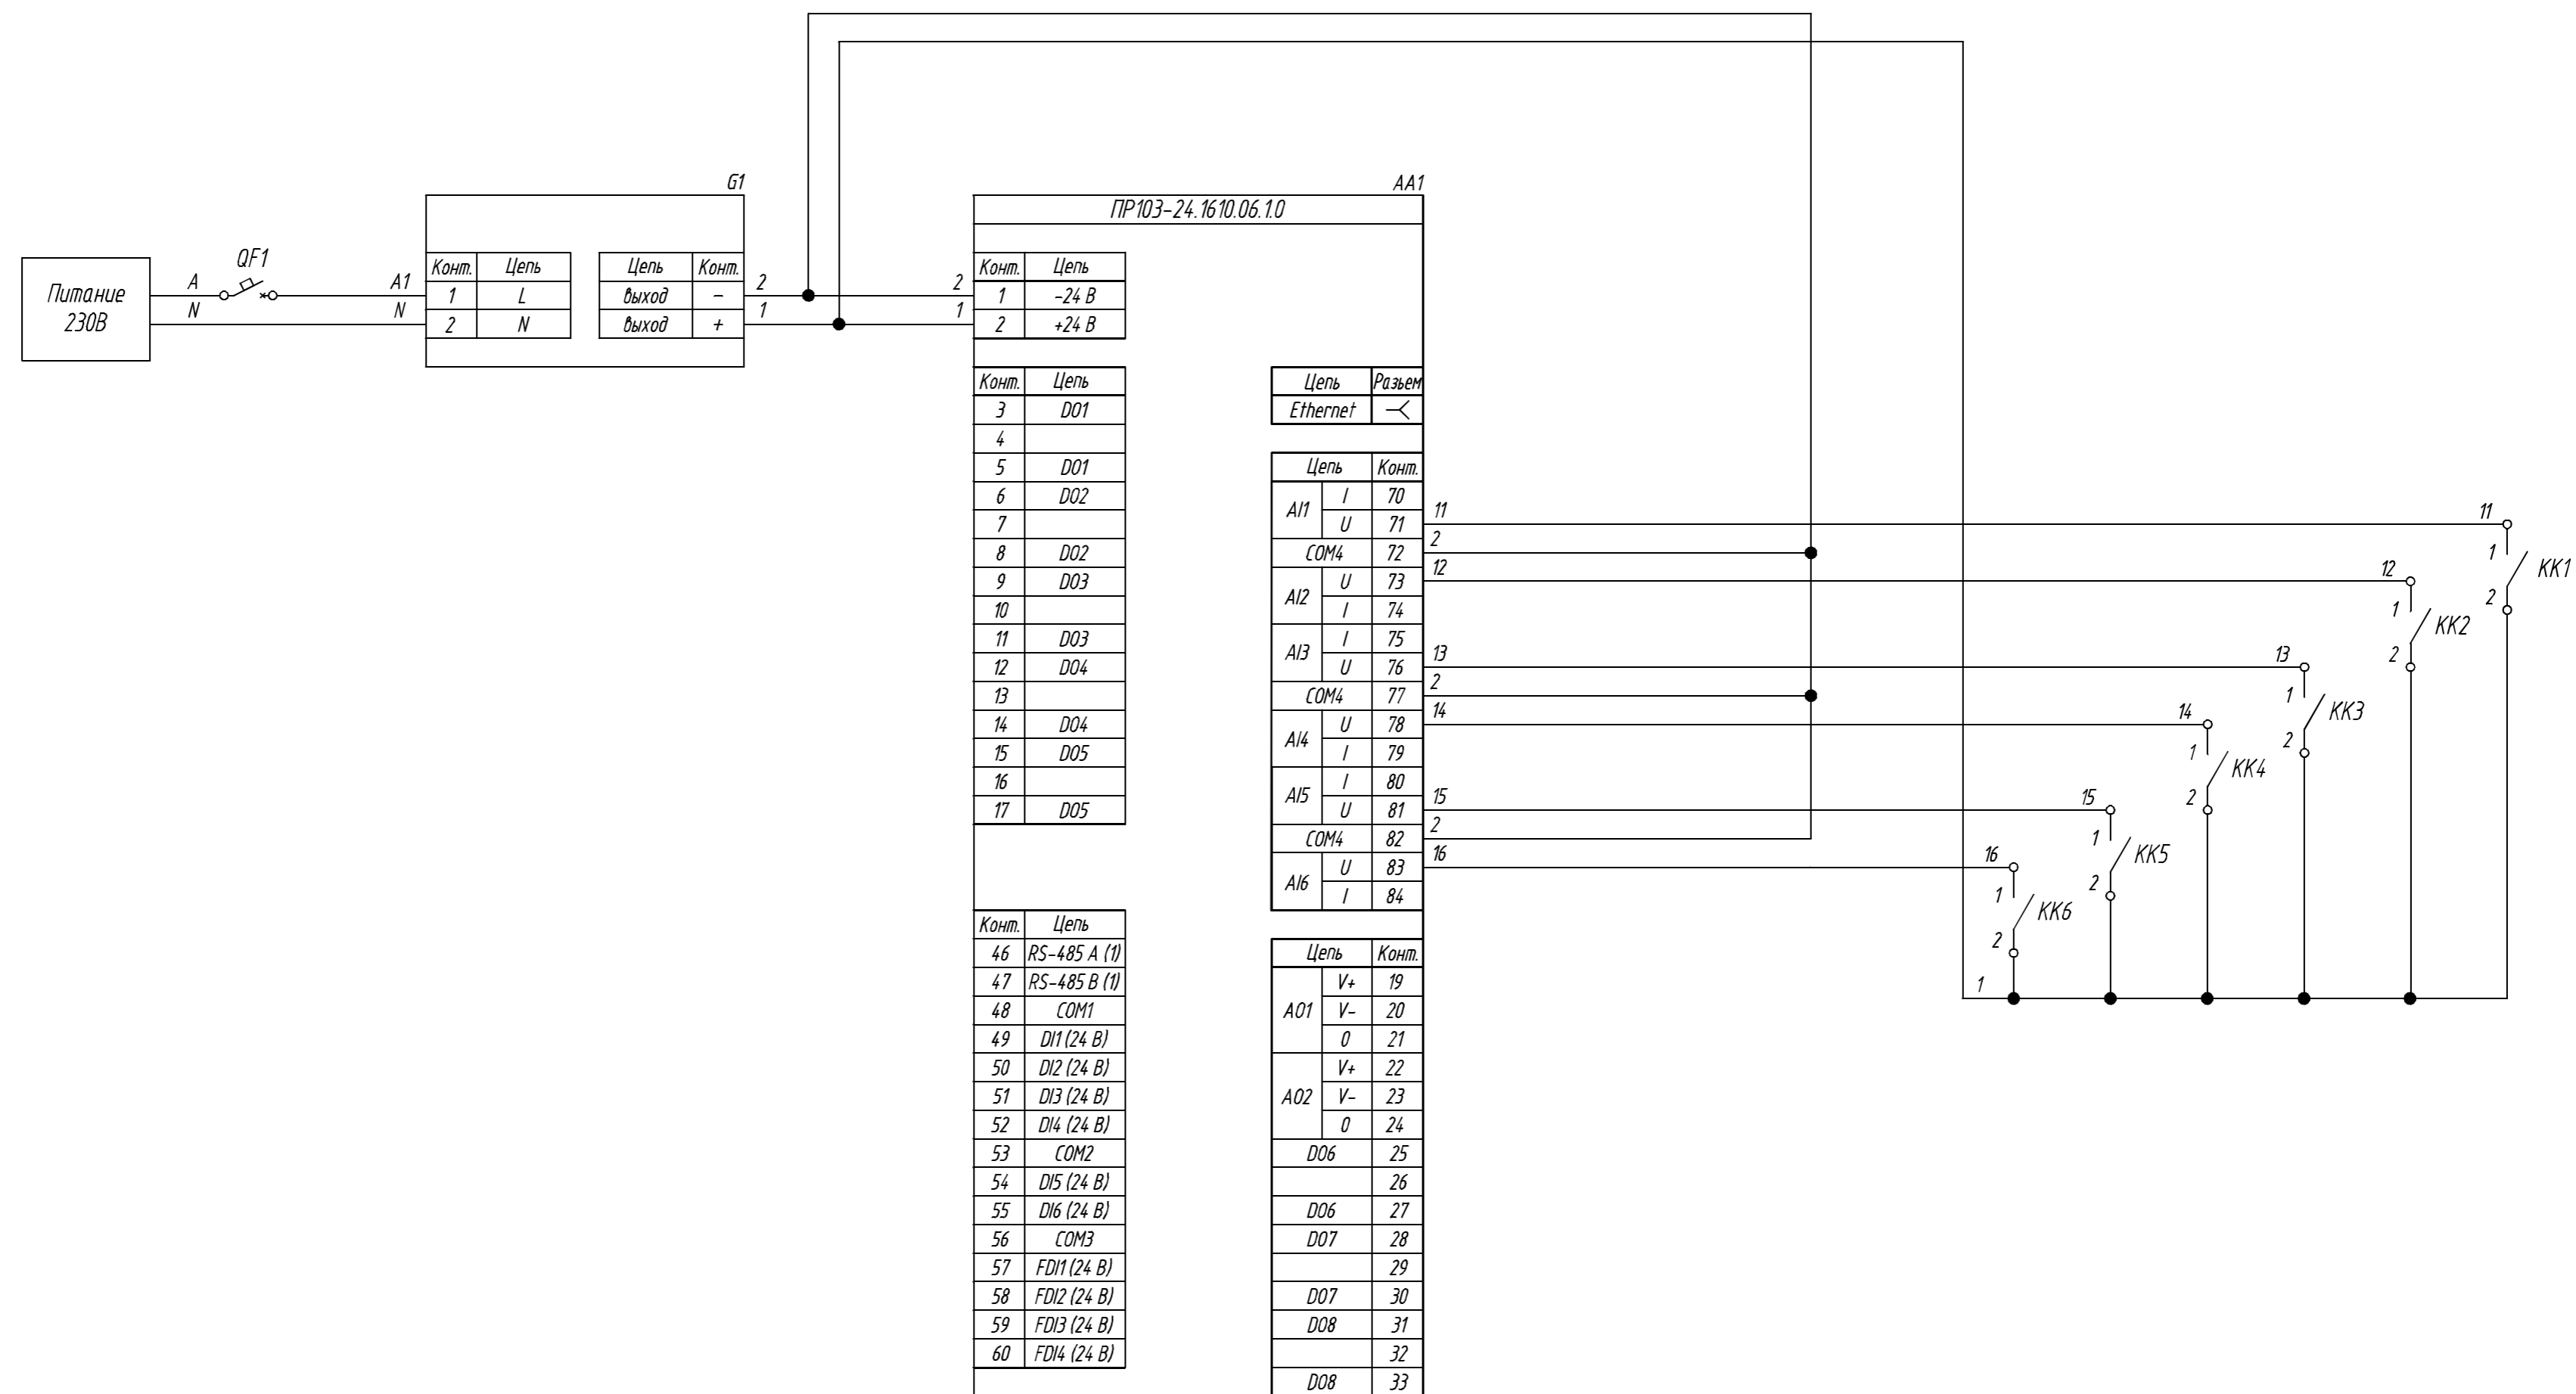

Поз. обознач.	Наименование	Кол.	Примечание
AA1	ПР103-24.1610.06.1.0, ТМ "ОВЕН"	1	
AA2...AA7	Дискретный датчик типа «сухой контакт»	6	
G1	Одноканальный блок питания БПЗ0Б-ДЗ-24, ТМ "ОВЕН"	1	
QF1	Автомат защиты	1	

Инд. № подл.	Взам. инв. №	Инд. № докл.	Подпись и дата

Изм.	Лист	№ докум.	Подпись	Дата	ПР103-24.1610.06.1.0 Подключение дискретного датчика типа «сухой контакт» Схема электрическая принципиальная	Лит.	Масса	Масштаб
Разраб.								
Провер.								
Т.контр.						Лист		Листов 1
Руч.раз.								
Н.контр.								
Утв.