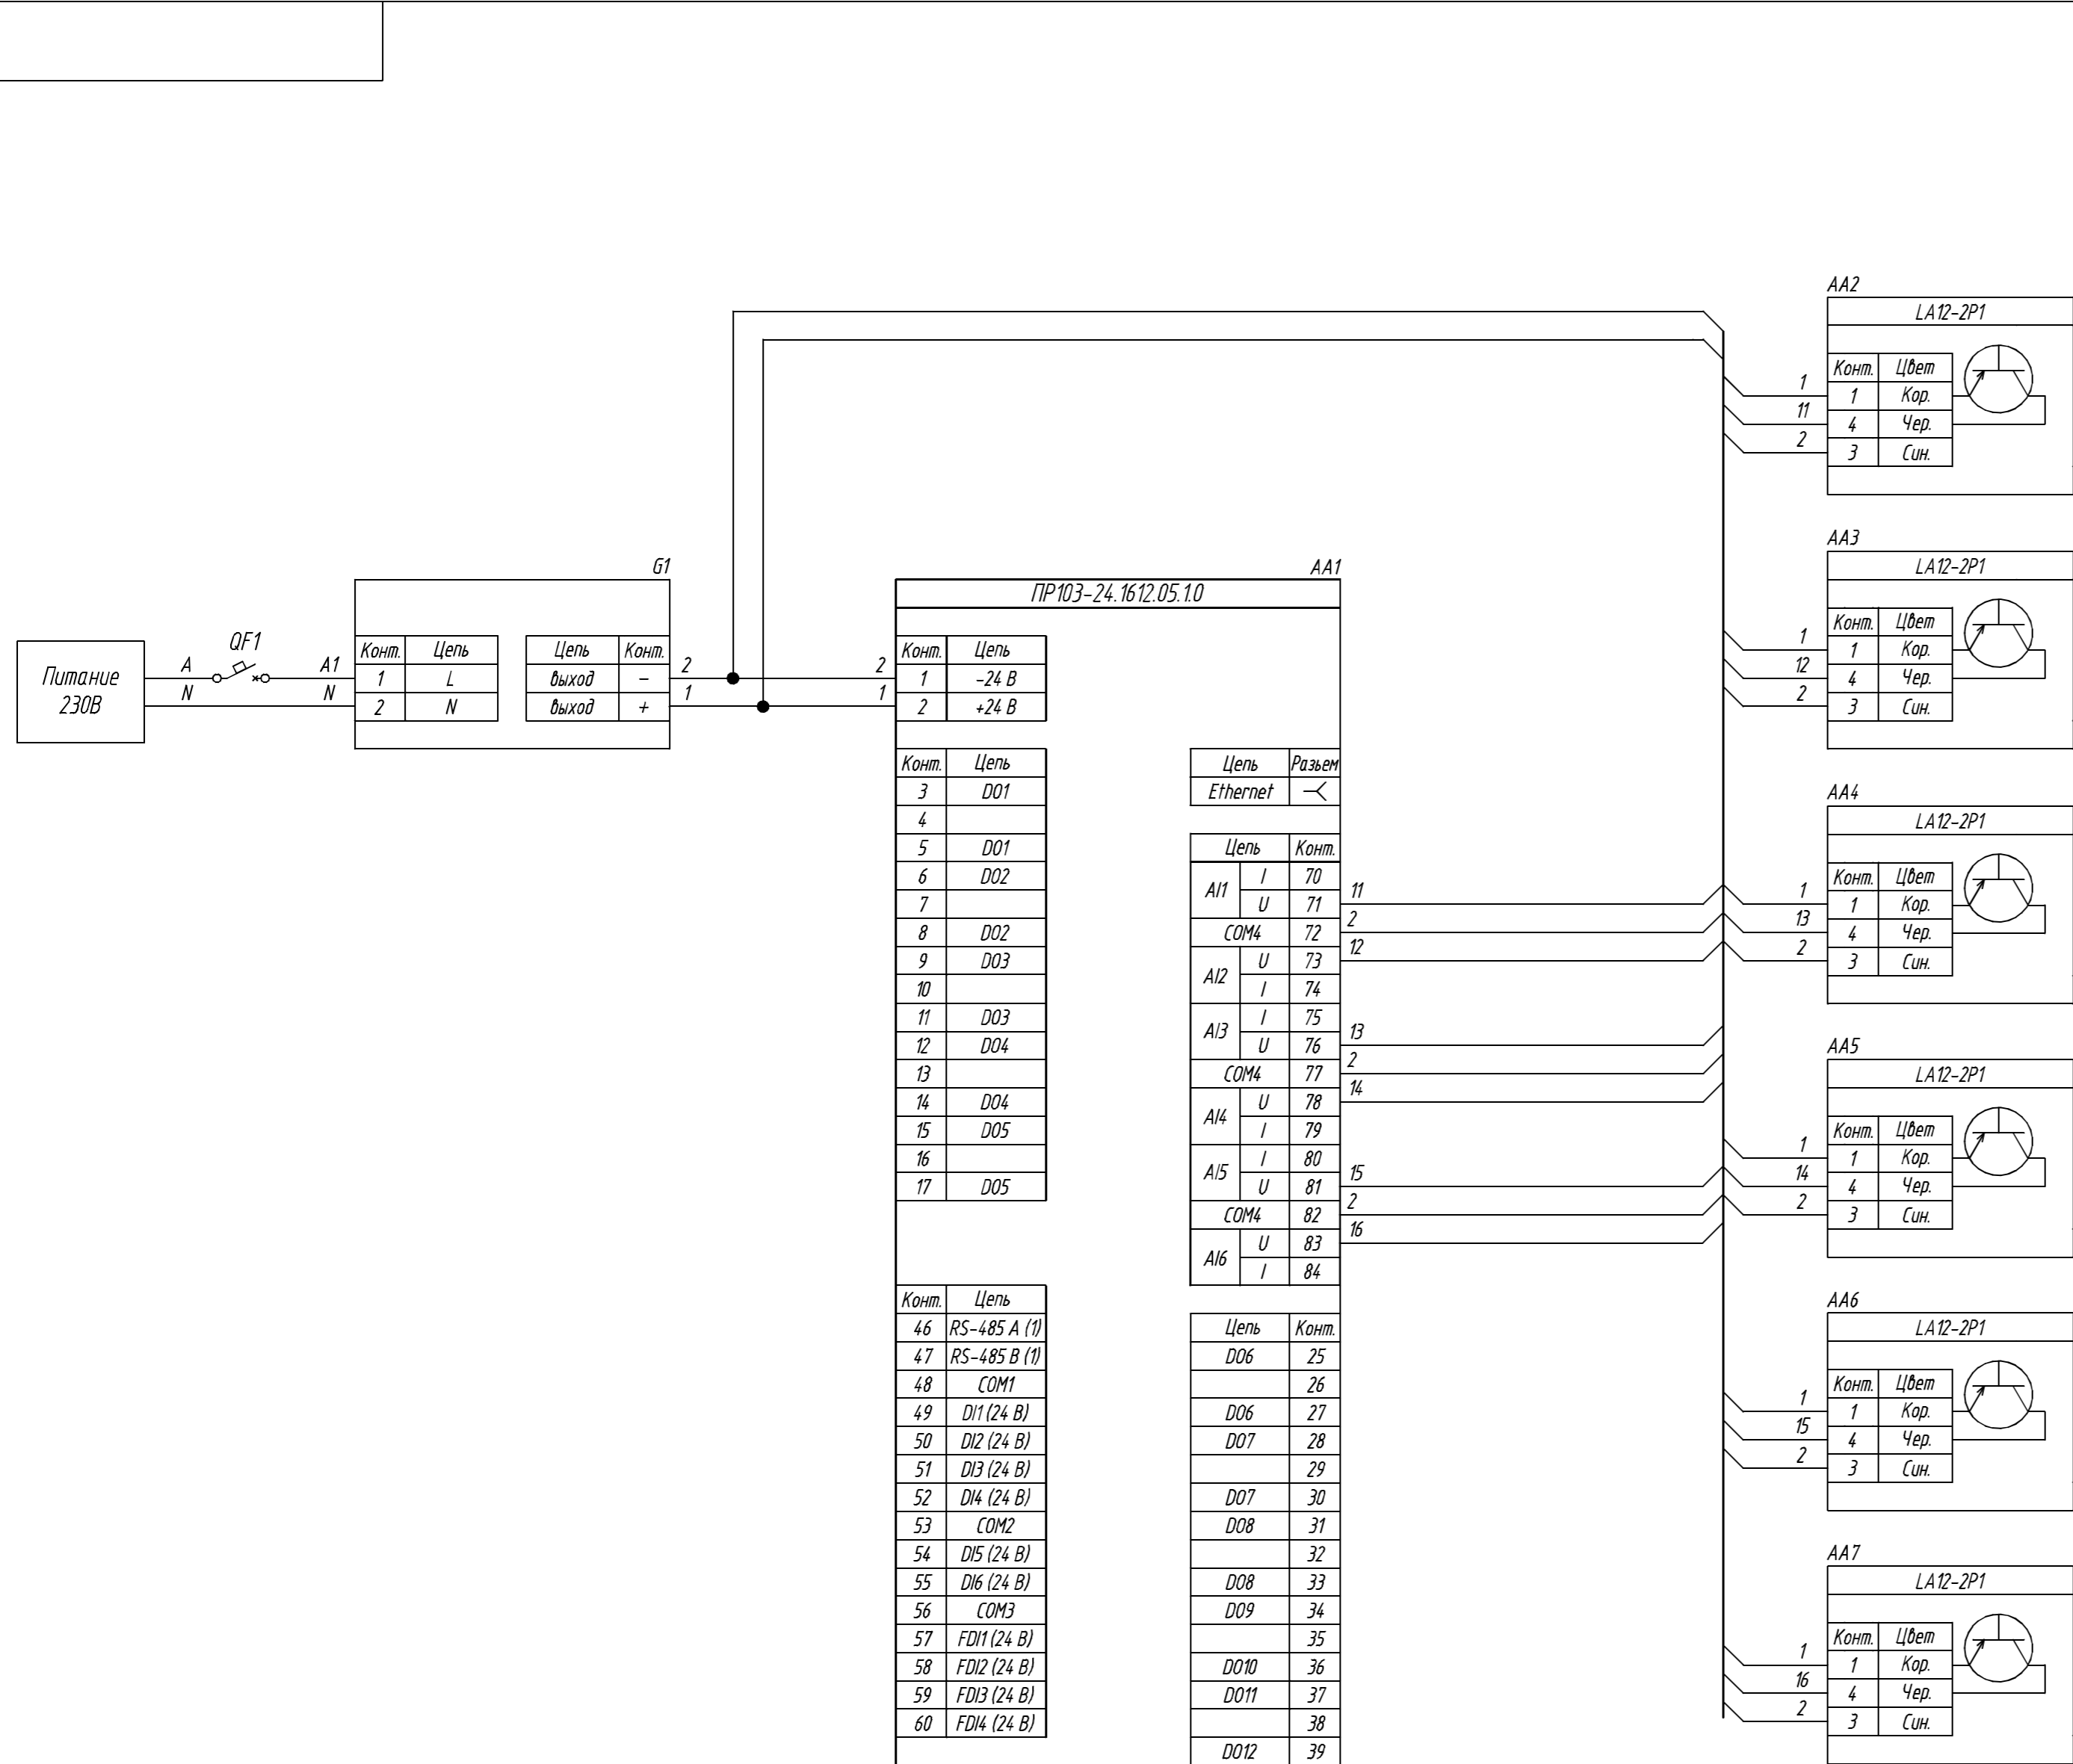

Поз. обознач.	Наименование	Кол.	Примечание
AA1	ПР103-24.1610.03.1.0, ТМ "ОВЕН"	1	
AA2...AA7	Индуктивный бесконтактный датчик PNP типа LA12-2P1, ТМ "КИПРИБОР"	6	
G1	Одноканальный блок питания БП30Б-ДЗ-24, ТМ "ОВЕН"	1	
QF1	Автомат защиты	1	

Поз. обознач.	Наименование	Кол.	Примечание
AA1	ПР103-24.1612.05.1.0, ТМ "ОВЕН"	1	
AA2...AA7	Индуктивный бесконтактный датчик NPN типа LA12-2N1, ТМ "KIPPRIBOR"	6	
Г1	Одноканальный блок питания БП30Б-Д3-24, ТМ "ОВЕН"	1	
QF1	Автомат защиты	1	