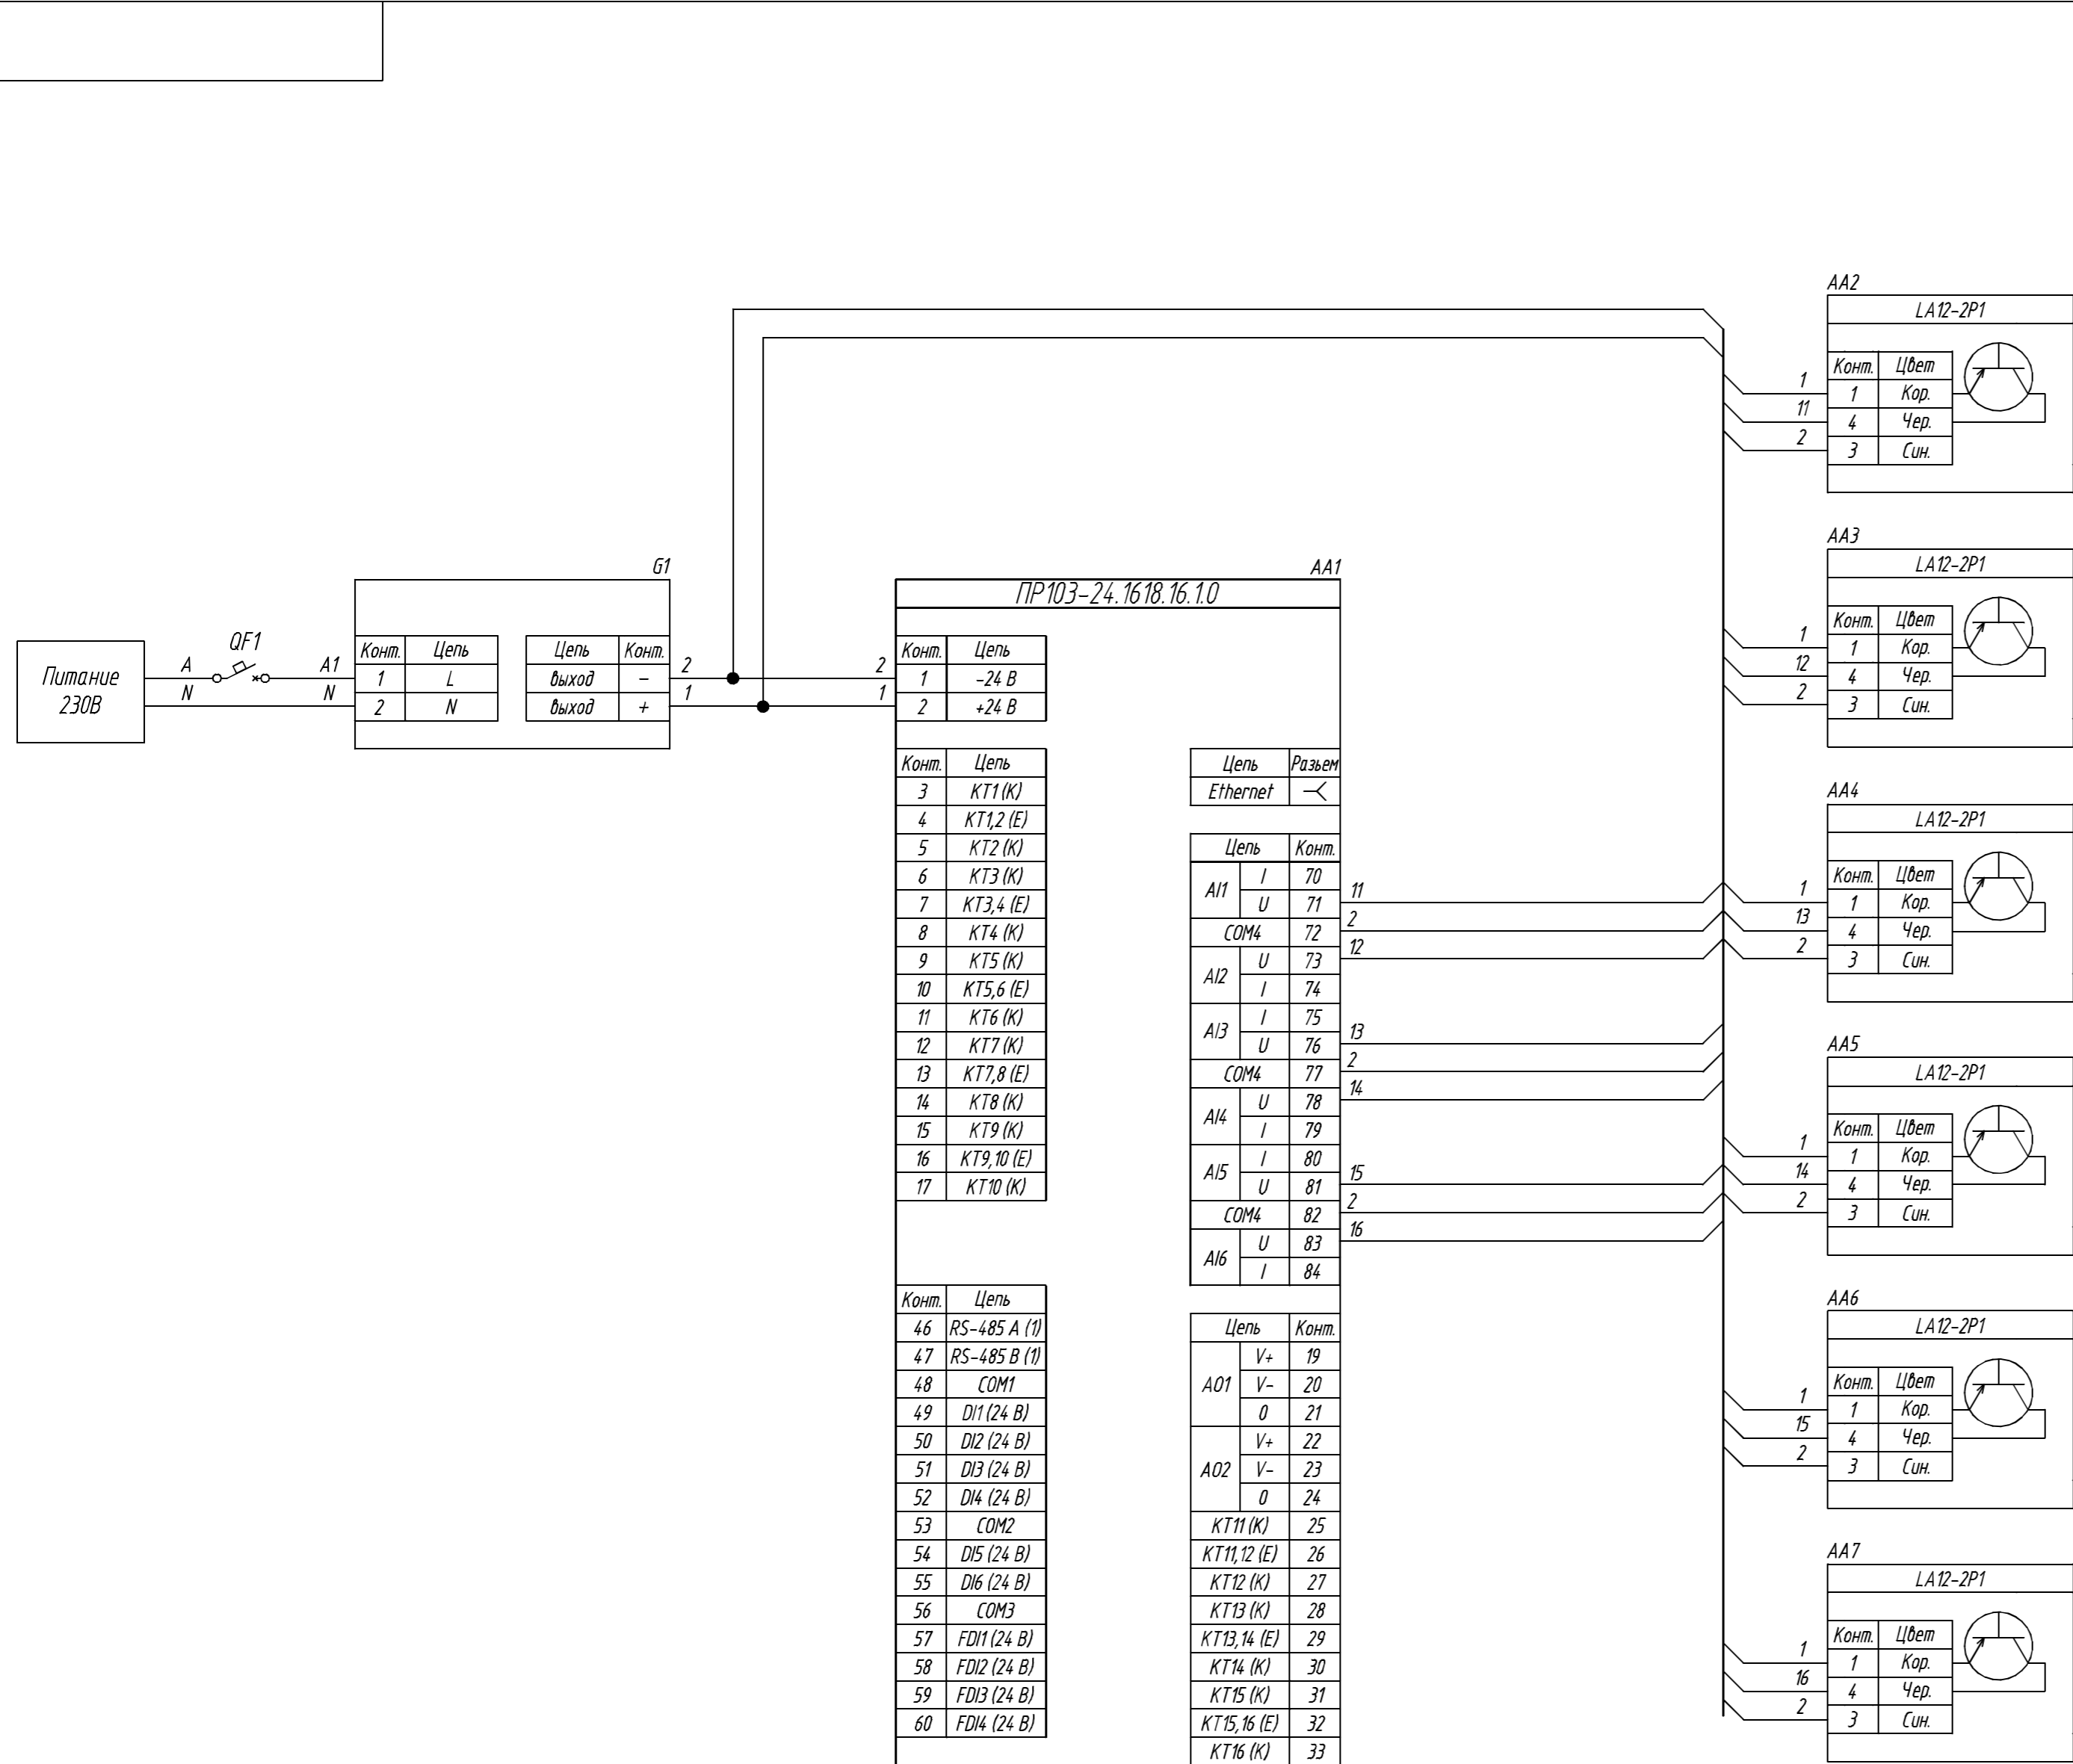

Поз. обознач.	Наименование	Кол.	Примечание
AA1	ПР103-24.1612.05.1.0, ТМ "ОВЕН"	1	
AA2...AA7	Индуктивный бесконтактный датчик NPN типа LA12-2N1, ТМ "КИПРИБОР"	6	
G1	Одноканальный блок питания БП30Б-Д3-24, ТМ "ОВЕН"	1	
QF1	Автомат защиты	1	

Изм. № подл.   Взам. инв. №   Инв. № докл.   Подпись и дата

Изм.	Лист	№ докум.	Подпись	Дата	ПР103-24.1618.16.1.0 Подключение индуктивных бесконтактных датчиков NPN типа Схема электрическая принципиальная	Лит.	Масса	Масштаб
Разраб.								
Провер.								
Т.контр.						Лист		Листов 1
Руч.раз.								
Н.контр.								
Утв.