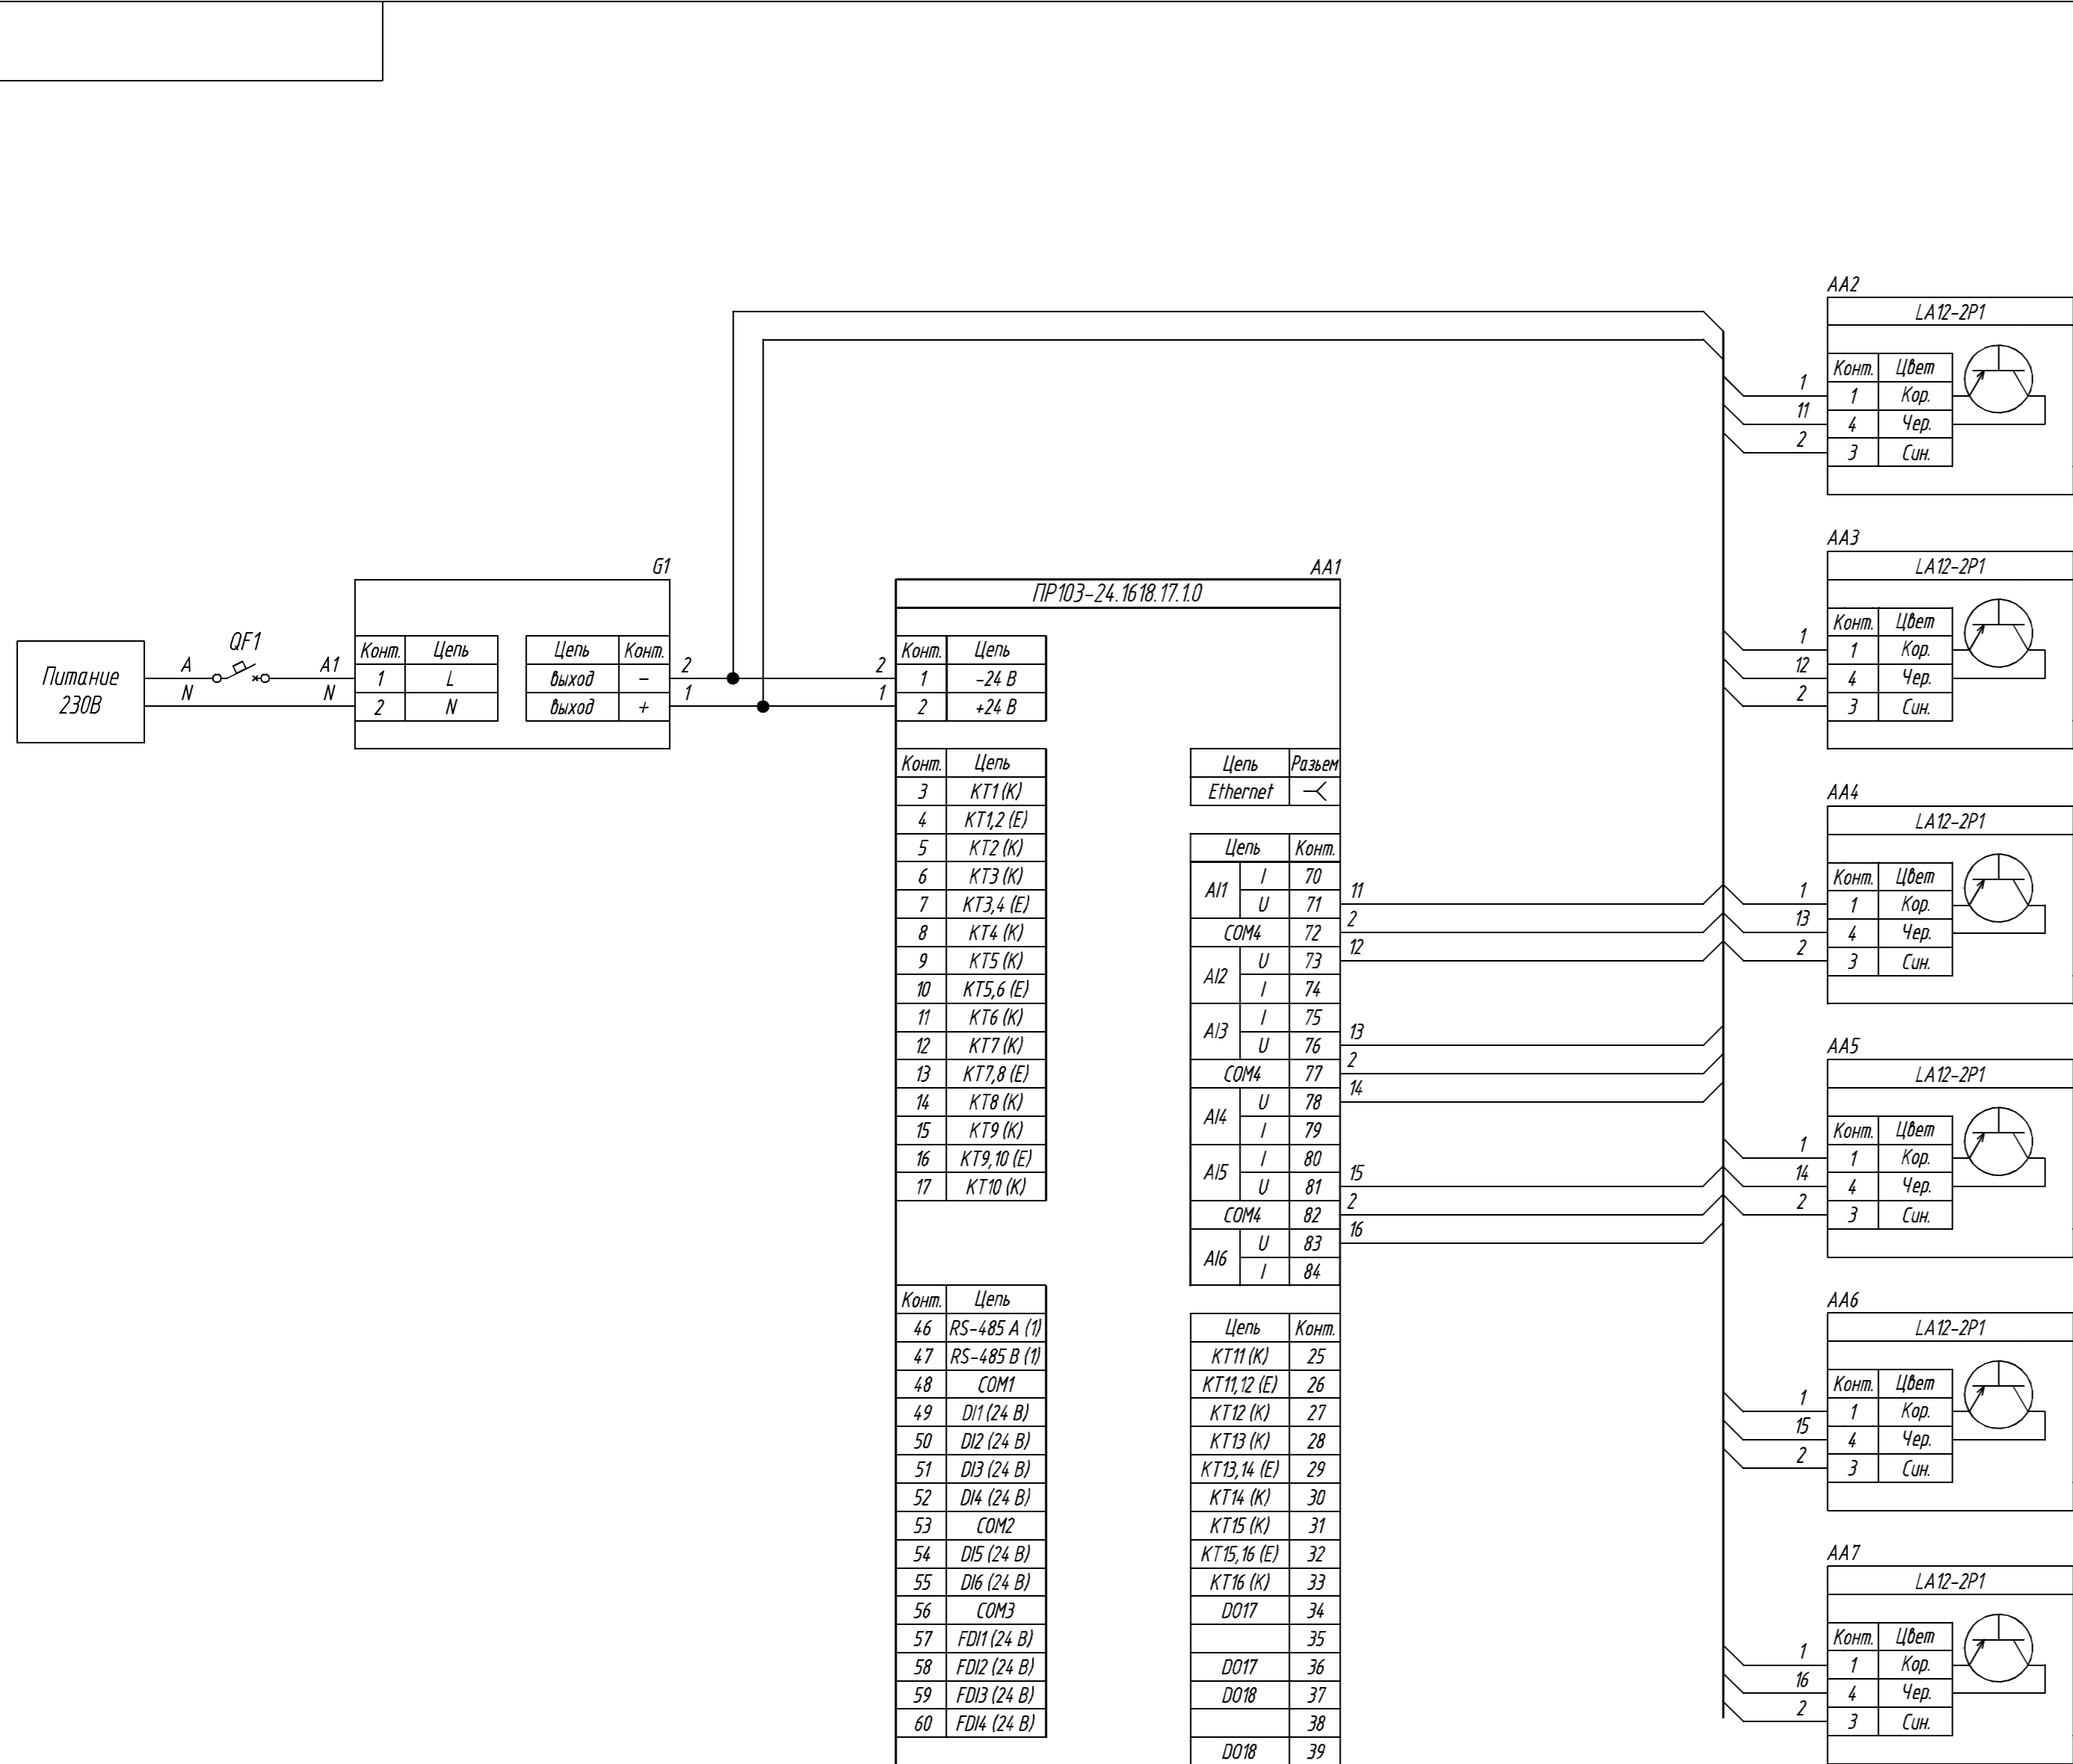

Поз. обознач.	Наименование	Кол.	Примечание
AA1	ПР103-24.1618.05.1.0, ТМ "ОВЕН"	1	
AA2...AA7	Индуктивный бесконтактный датчик NPN типа LA12-2N1, ТМ "КИПРИБОР"	6	
G1	Одноканальный блок питания БП30Б-Д3-24, ТМ "ОВЕН"	1	
QF1	Автомат защиты	1	

Изм. № подл.	Подпись и дата
Взам. инв. №	Инд. № докл.
Подпись и дата	Подпись и дата
Инд. № подл.	Инд. № докл.

Изм.	Лист	№ докум.	Подпись	Дата	ПР103-24.1618.17.1.0 Подключение индуктивных бесконтактных датчиков NPN типа Руч.раз. Схема электрическая принципиальная	Лит.	Масса	Масштаб
Разраб.								
Пробер.								
Т.контр.						Лист		Листов 1
Руч.раз.								
И.контр.								
Утв.