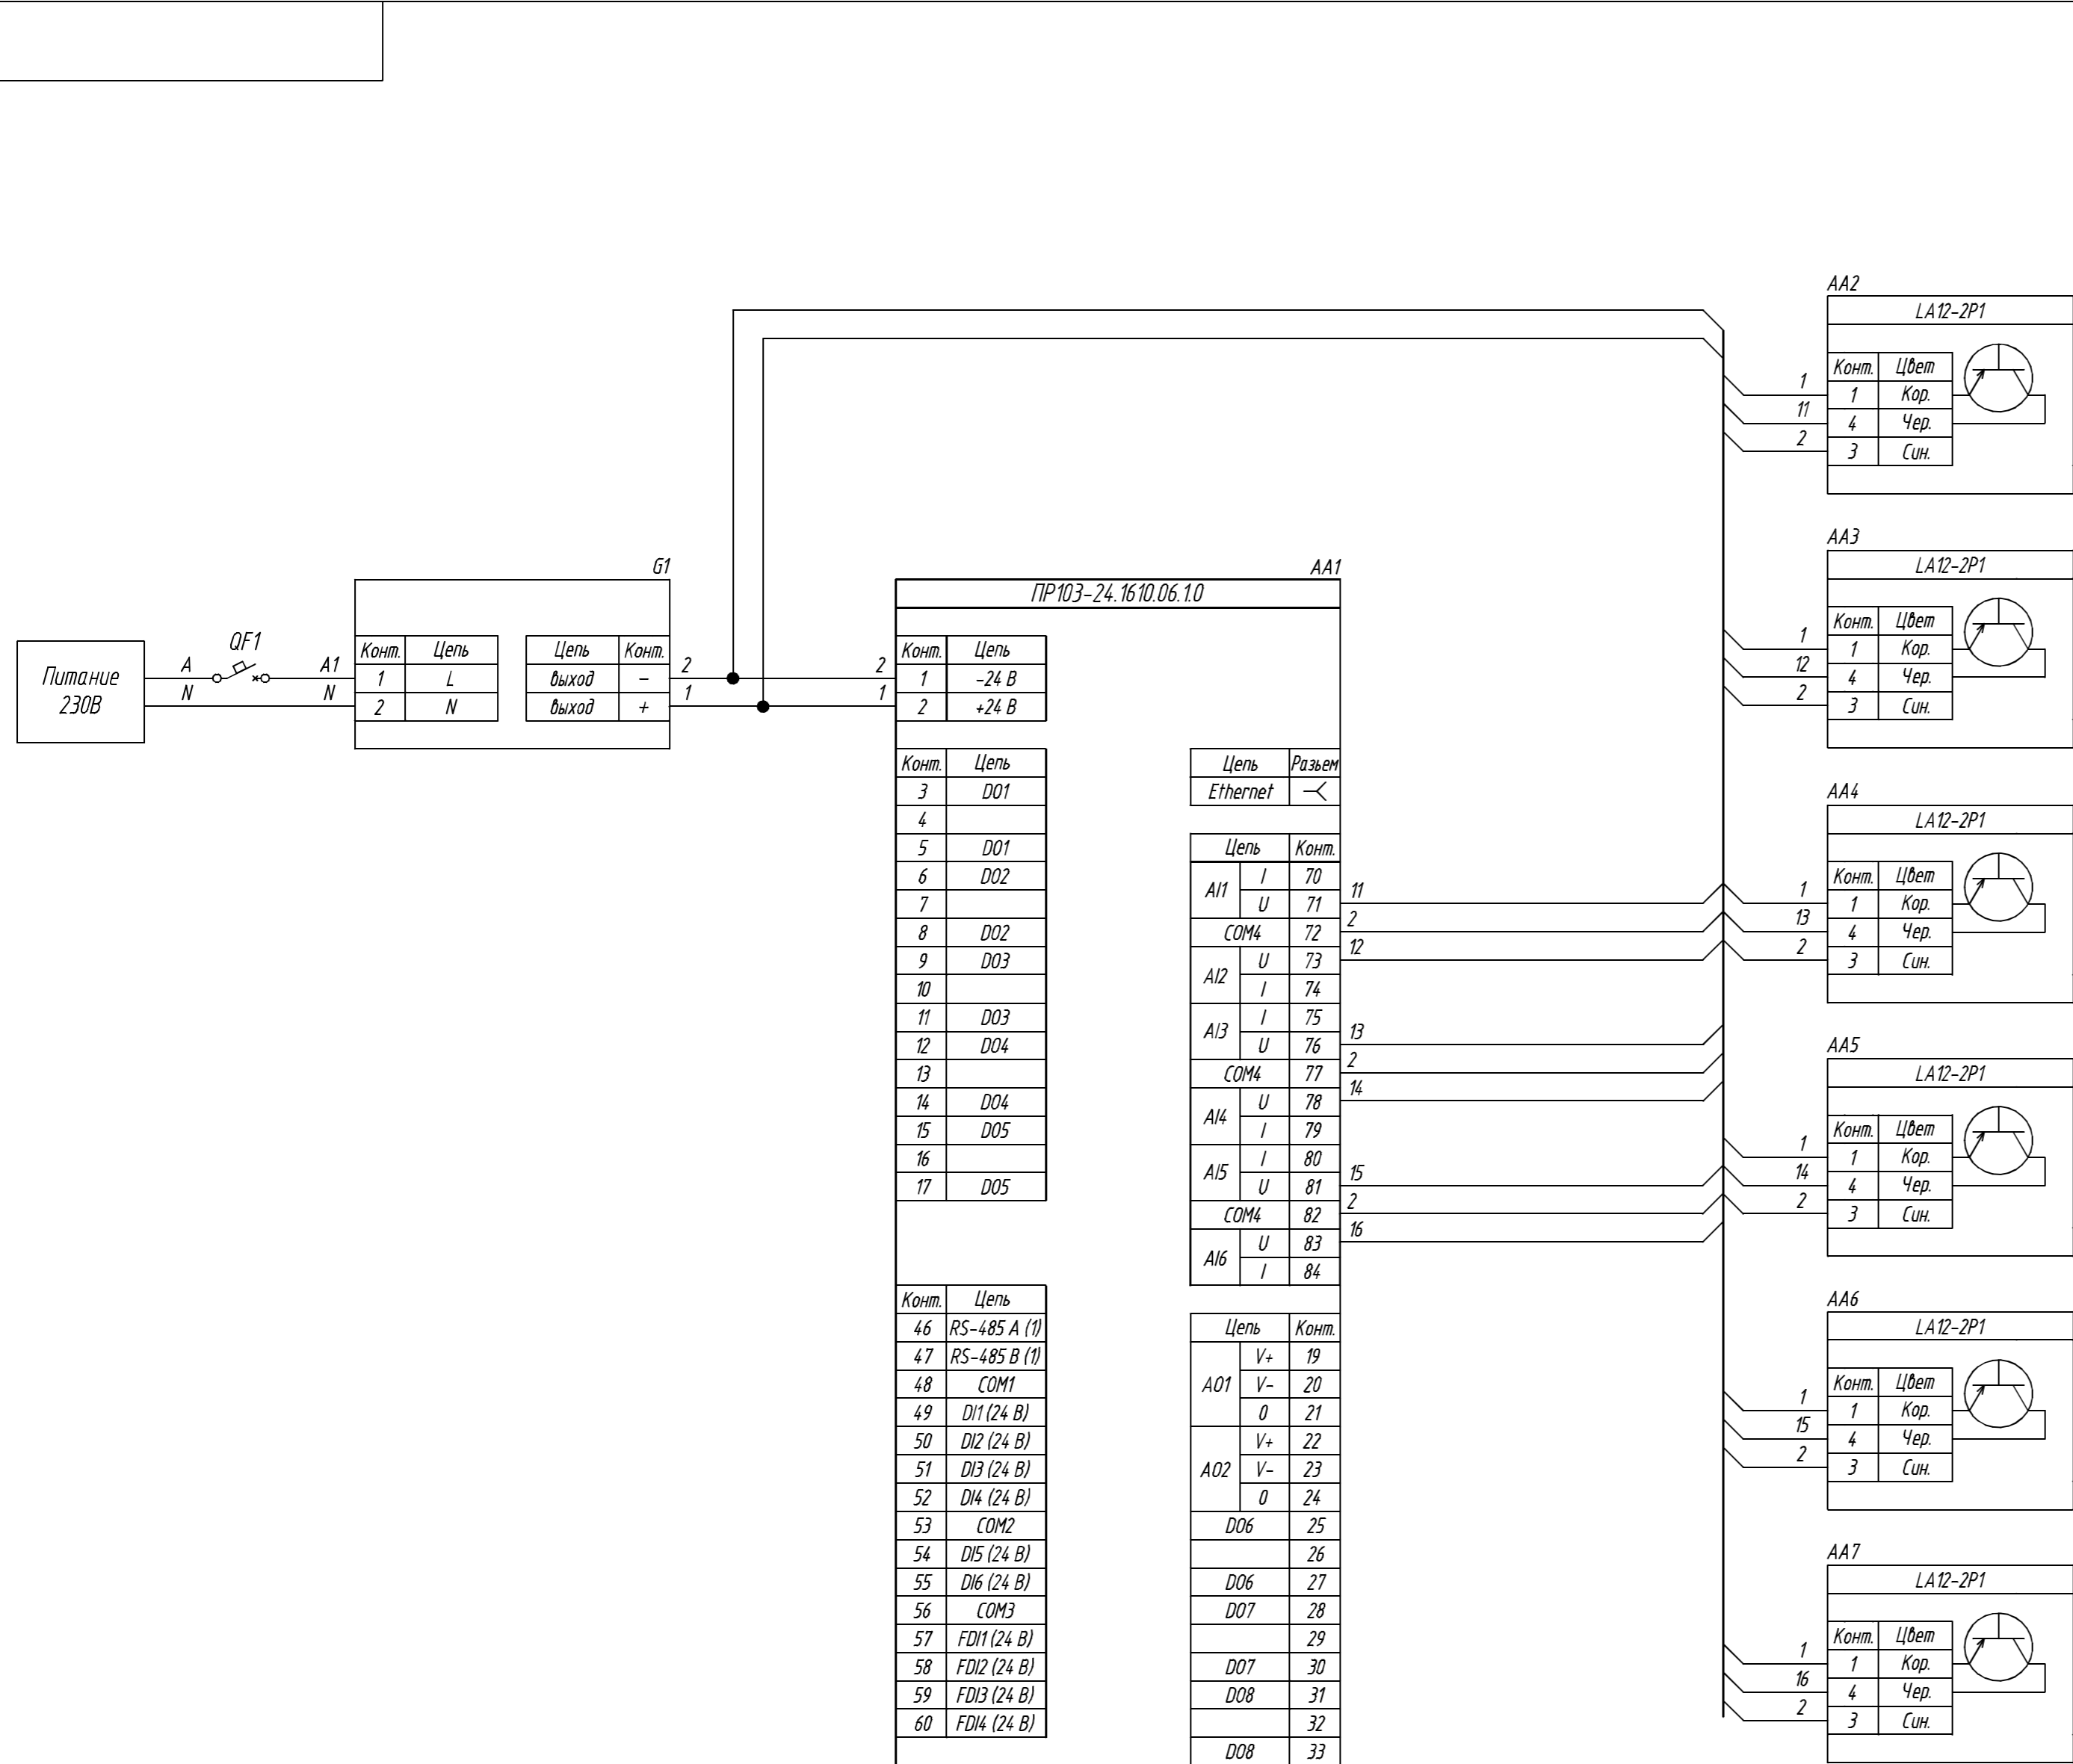

Поз. обознач.	Наименование	Кол.	Примечание
AA1	PR103-24.1612.05.1.0, ТМ "ОВЕН"	1	
AA2...AA7	Индуктивный бесконтактный датчик NPN типа LA12-2N1, ТМ "КИПРИБОР"	6	
G1	Одноканальный блок питания БП30Б-Д3-24, ТМ "ОВЕН"	1	
QF1	Автомат защиты	1	

Изм. № подл.	Подпись и дата
Взам. инв. №	Инд. № подл.
Подпись и дата	Инд. № подл.
Инд. № подл.	Инд. № подл.

Изм.	Лист	№ докум.	Подпись	Дата	PR103-24.1610.06.1.0 Подключение индуктивных бесконтактных датчиков NPN типа Схема электрическая принципиальная	Лит.	Масса	Масштаб
Разраб.								
Провер.								
Т.контр.						Лист		Листов 1
Руч.раз.								
Н.контр.								
Утв.