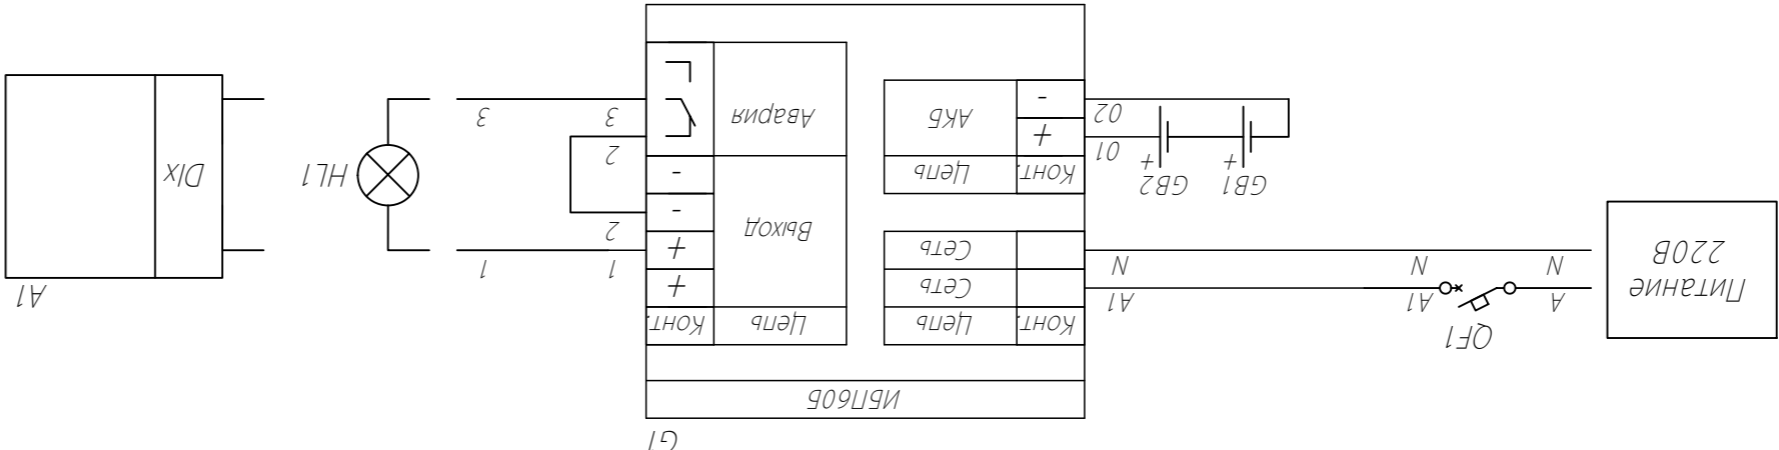

Рис.2

Рис.1

Изм. Лист	№ докум	Подпись	Дата
Разраб.	Провер.	Т.контр.	Рук.раз.
Н.контр.	Утв.		

ИБП605		Подключение аварийной сигнализации от внутреннего источника питания	
Схема электрическая принципиальная		Лист	Листов 1
Масштаб	Масса	Лит.	

Лоз. обознач.	Наименование	Кол.	Примечание
A1	ЛПК либо модуль ввода/вывода, ТМ "ОВЕН"		
G1, G2	Источник бесперебойного питания ИБП605-Д9-24, ТМ "ОВЕН"	1	
GB1...GB2	Аккумуляторная батарея 12В, 7...12 А/ч	4	
HL1	Сигнальная лампа 24В МТ22-х1х, ТМ "MEYERTEC"	1	
QF1	Автомат защиты	1	