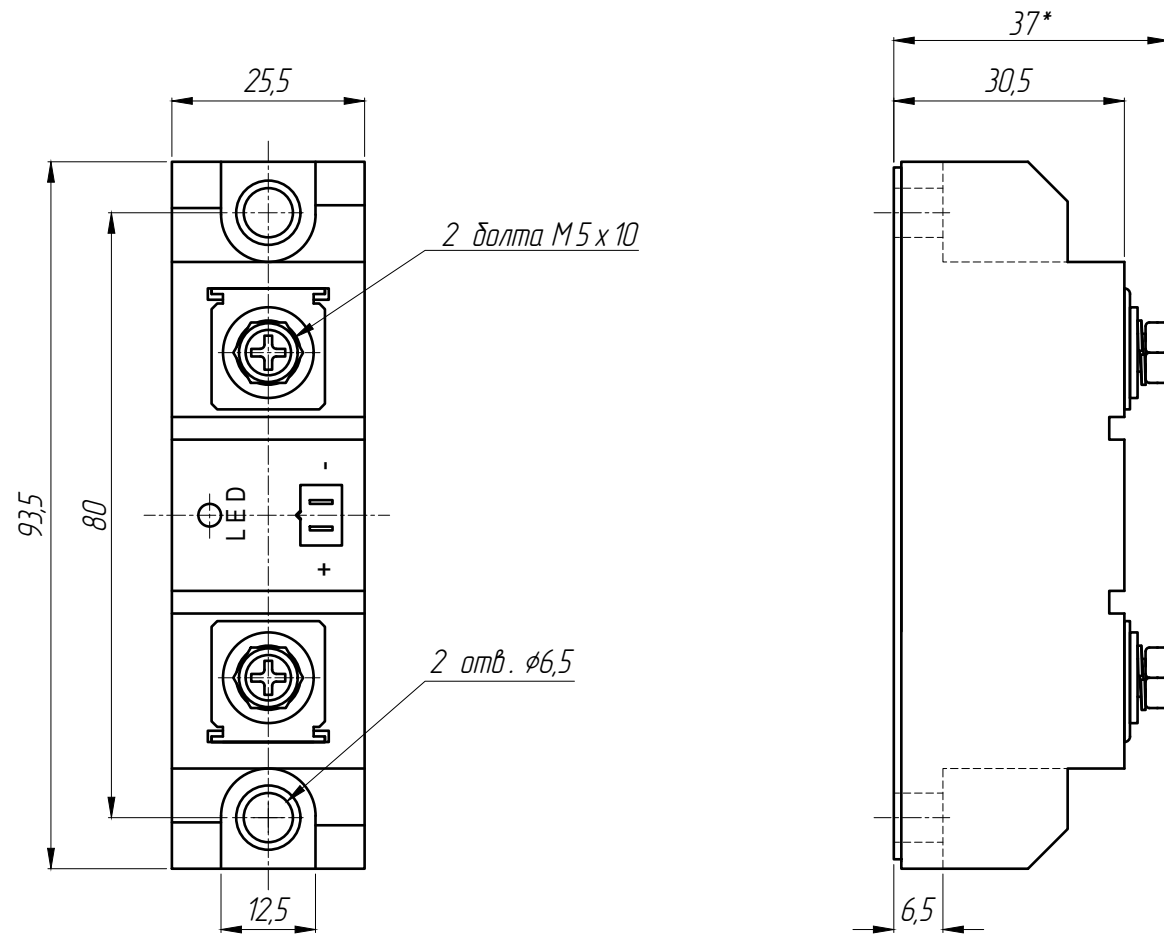

XT1	SBDH-xx44.ZD3		XT2
Конт.	Цель	Цель	Конт.
3	Упр. 0В	Вых. ~	1
4	Упр. +3-32В	Вых. ~	2

\*Габаритный чертёж корпуса  
для ТТР серии :

SBDH-xx44.ZD3

Изм.	Лист	№ докум.	Подп.	Дата	ТТР серии SBDH-xx44.ZD3			Лит.	Масса	Масштаб	
Разраб.											1 : 1
Пров.											
Т. контр.								Лист	Листов		
Н. контр.								KIPPRIBOR			
Чтв.											