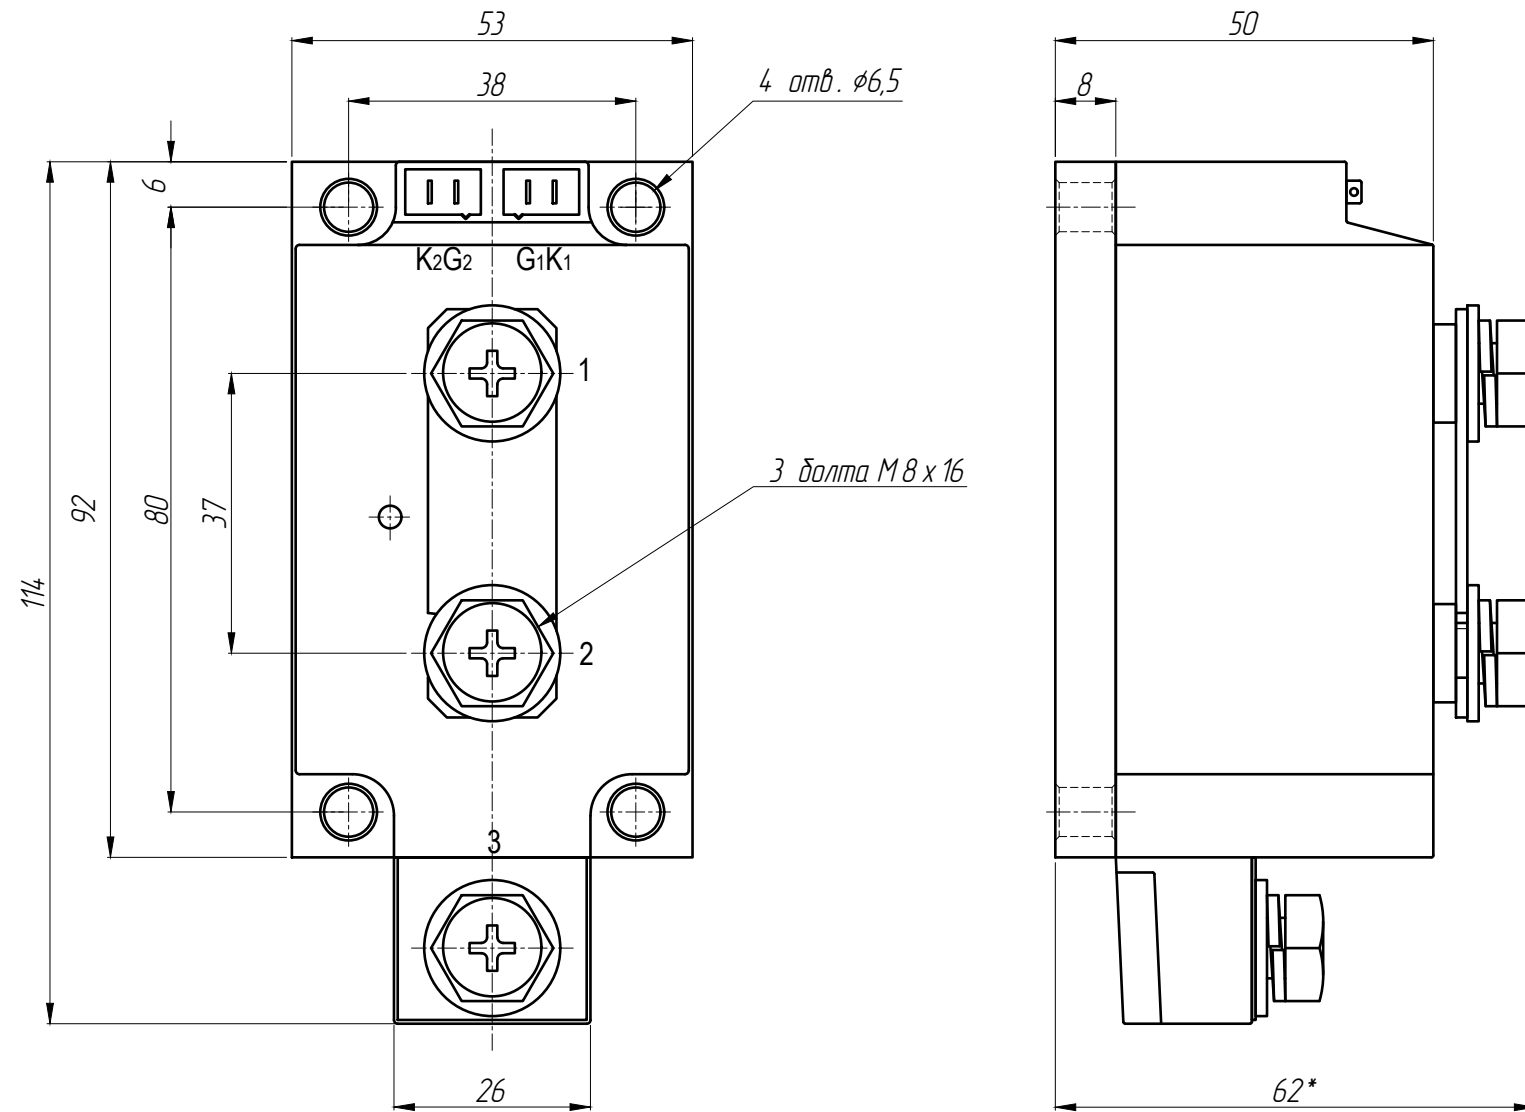

ХТ1	GaDH-xx120.ZD3		ХТ2
Конт.	Цепь		Конт.
4	Упр. 0В		1, 2
5	Упр. +3-32В		3

*Габаритный чертеж корпуса
для ТТР серий:

GaDH-500120.ZD3
GaDH-600120.ZD3

Перв. примен.

Справ. №

Подп. и дата

Инв. № дубл.

Взам. инв. №

Подп. и дата

Инв. № подл.

Изм.	Лист	№ докум.	Подп.	Дата	ТТР серии GaDH-xxx120.ZD3	Лит.	Масса	Масштаб
Разраб.								1 : 1
Пров.						Лист	Листов	
Т. контр.						KIPPRIBOR		
Н. контр.								
Утв.								