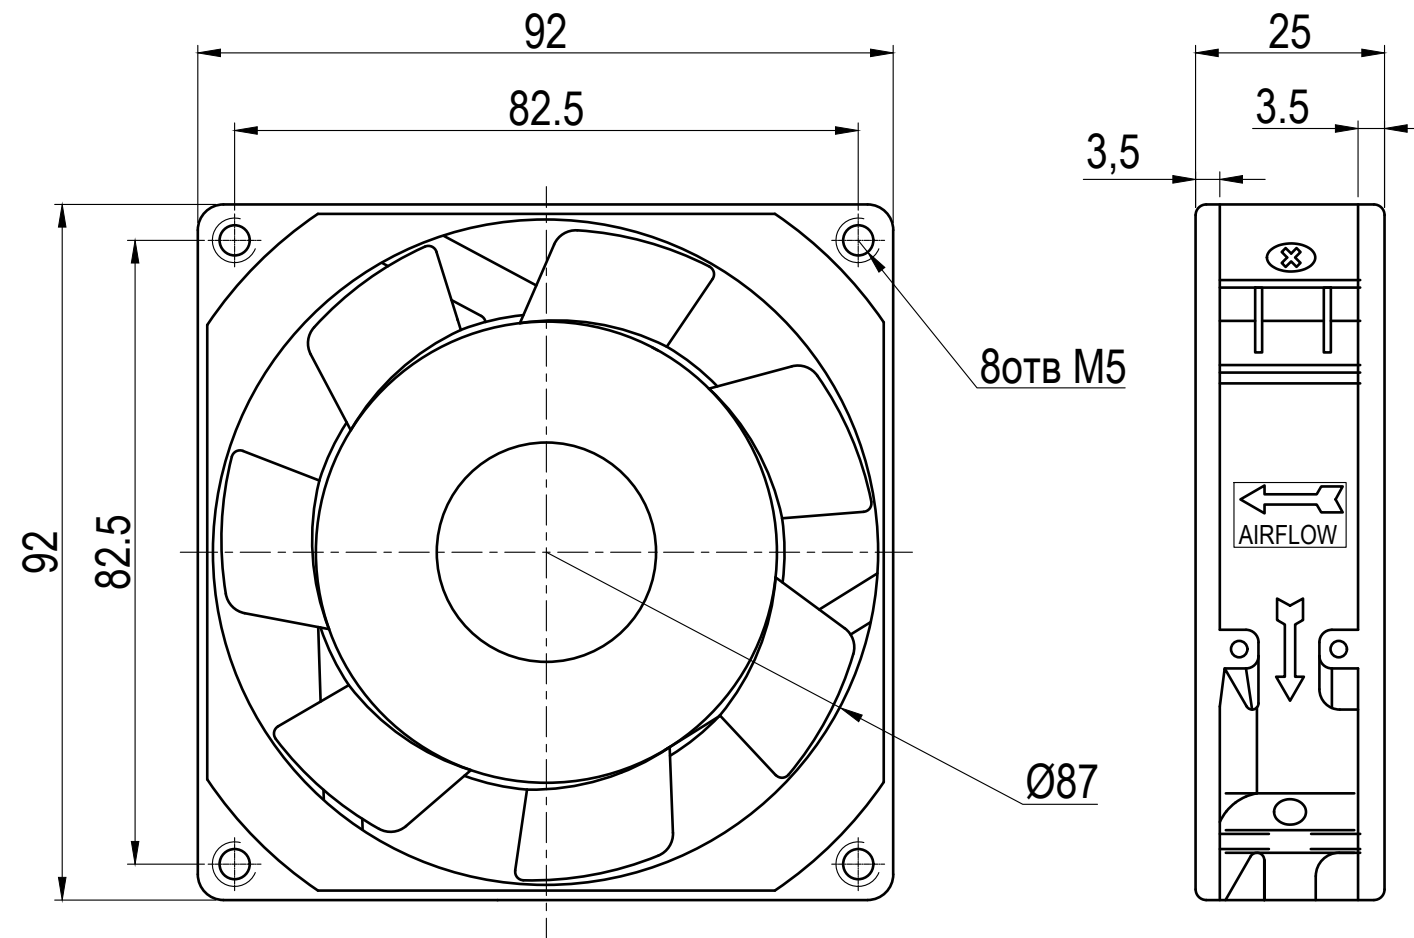

Перв. примен.	
Справ. №	

Инв. № подл.	Подп. и дата	Взам. инв. №	Инв. № дубл.	Подп. и дата

					<b>VENT-9225.220VAC.7MSHB.C50</b>			
Изм.	Лист	№ докум.	Подп.	Дата	<b>Вентилятор охлаждения серии VENT</b>	Лит.	Масса	Масштаб
Разраб.								1 : 1
Пров.						Лист	Листов	
Т. контр.						<b>KIPPRIBOR</b>		
Н. контр.								
Утв.								