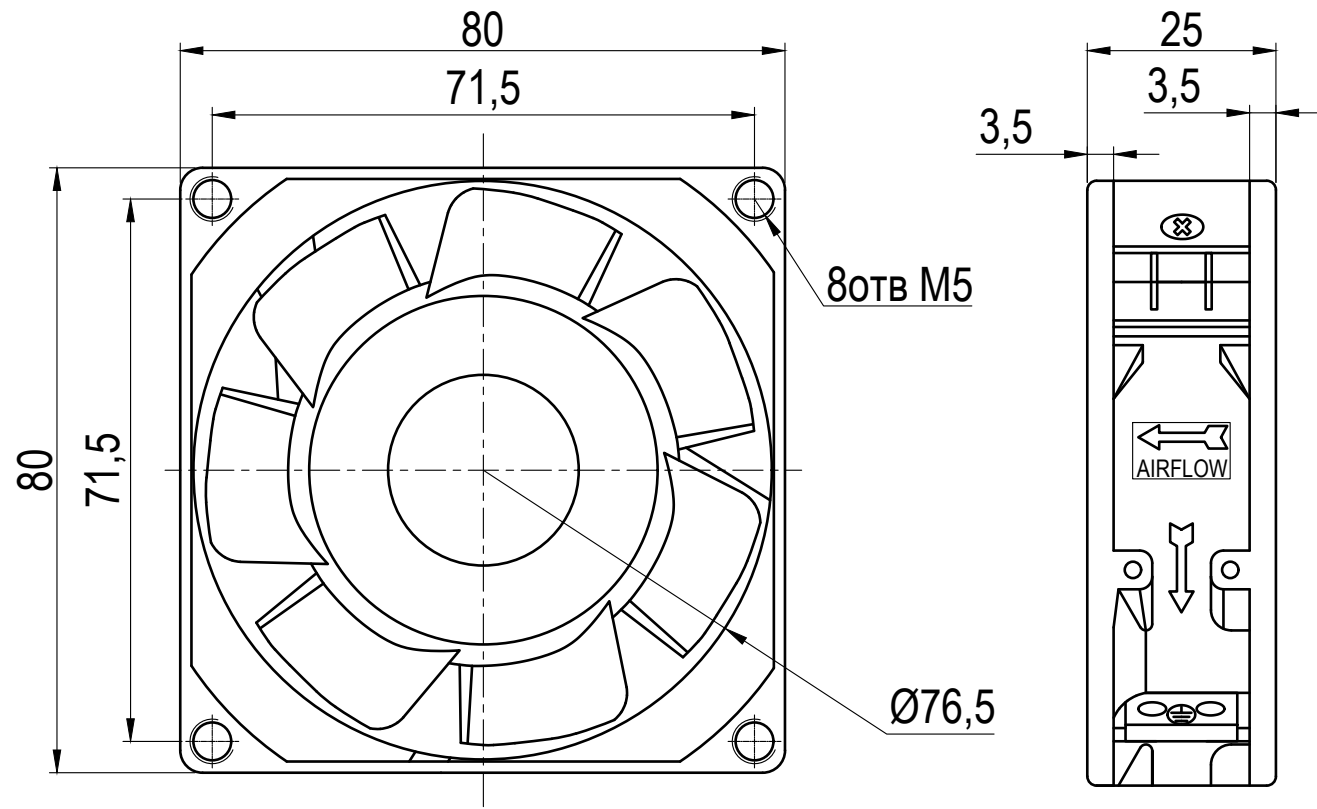

Перв. примен.	
Справ. №	

Подп. и дата	
Инв. № дубл.	
Взам. инв. №	
Подп. и дата	
Инв. № подл.	

					VENT-8025.220VAC.7MSHB			
Изм.	Лист	№ докум.	Подп.	Дата	Вентилятор охлаждения серии VENT	Лит.	Масса	Масштаб
Разраб.								1 : 1
Пров.								
Т. контр.						Лист	Листов	
Н. контр.						KIPPRIBOR		
Утв.								