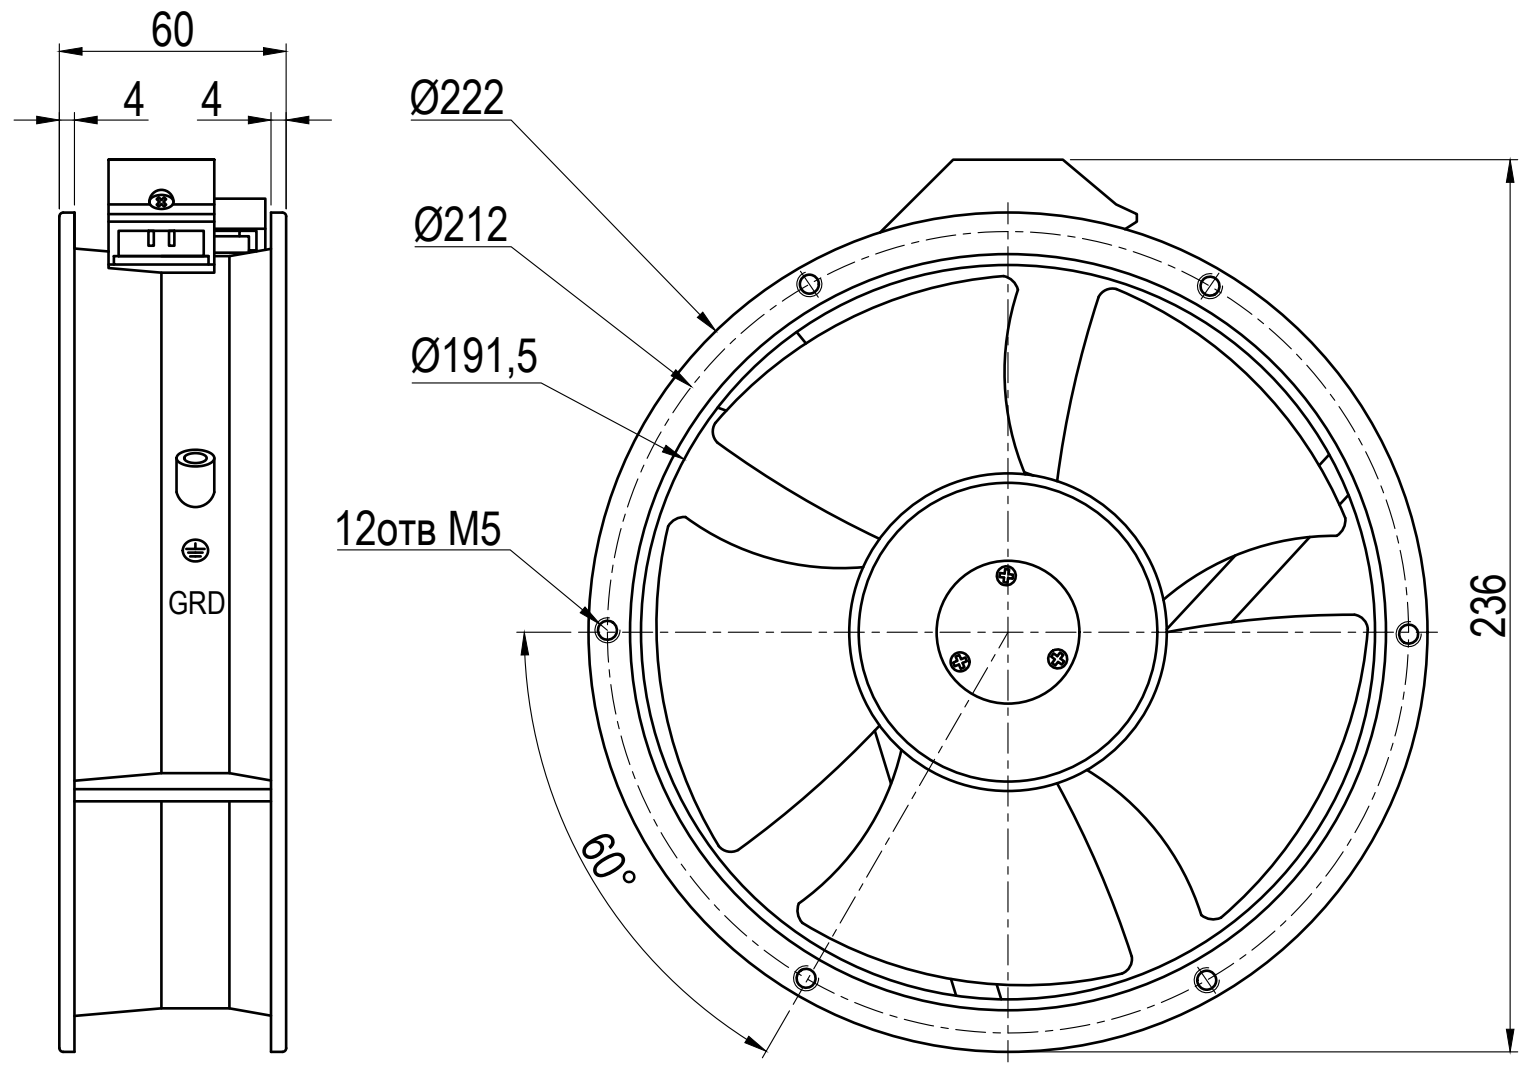

Перв. примен.	
Справ. №	
Инв. № дубл.	
Взам. инв. №	
Подп. и дата	
Инв. № подл.	

					VENT-22260.220VAC.5MRHB			
Изм.	Лист	№ докум.	Подп.	Дата	Вентилятор охлаждения серии VENT	Лит.	Масса	Масштаб
Разраб.								1 : 2
Пров.						Лист	Листов	
Т. контр.						KIPPRIBOR		
Н. контр.								
Утв.								