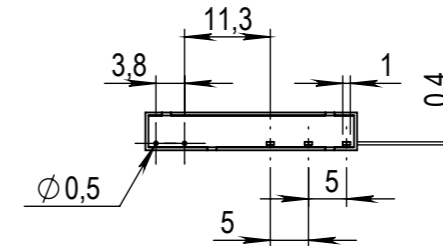

Страв. №

Подп. и дата

Инв. № дубл.

Взам. инв. №

Подп. и дата

Инв. № подл.

					<i>Реле серии SR</i>	Лит.	Масса	Масштаб
Изм.	Лист	№ докум.	Подп.	Дата			0.00	1:1
Разраб.				13.02.2017				
Пров.								
Т. контр.						Лист 1	Листов 1	
Н. контр.						KIPPRIBOR		
Утв.								