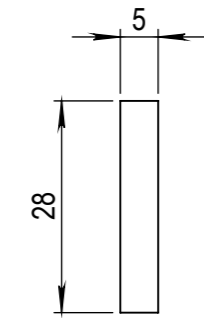

Страв. №

Подп. и дата

Инв. № дубл.

Взам. инв. №

Подп. и дата

Инв. № подл.

					<i>Реле серии SR</i>	Лит.	Масса	Масштаб
Изм.	Лист	№ докум.	Подп.	Дата			0.00	1:1
Разраб.				13.02.2017				
Пров.								
Т. контр.						Лист 1	Листов 1	
Н. контр.						KIPPRIBOR		
Утв.								