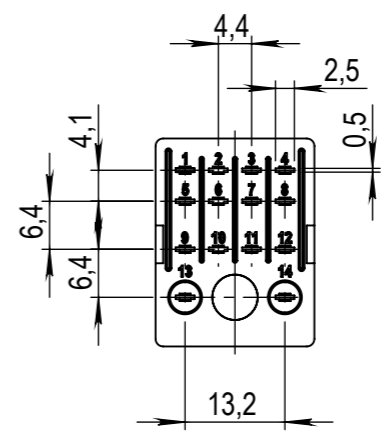

Справ. №

Инв. № подл.	Подп. и дата	Взам. инв. №	Инв. № дубл.	Подп. и дата

					<i>Реле серии RP-4xx.xL</i>	Лит.	Масса	Масштаб
Изм.	Лист	№ докум.	Подп.	Дата				1:1
				13.02.2017				
Разраб.								
Пров.								
Т. контр.						Лист 1	Листов 1	
Н. контр.						KIPPRIBOR		
Утв.								