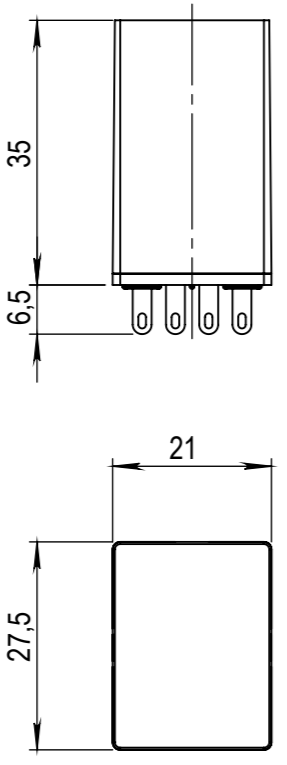

Справ. №

Инв. № подл.	Подп. и дата	Взам. инв. №	Инв. № дубл.	Подп. и дата

					<i>Реле серии RP-4xx.xL</i>	Лит.	Масса	Масштаб
Изм.	Лист	№ докум.	Подп.	Дата				1:1
				13.02.2017				
Разраб.								
Пров.								
Т. контр.						Лист 1	Листов 1	
Н. контр.						KIPPRIBOR		
Утв.								