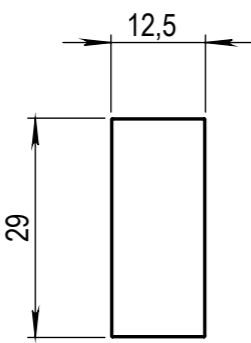

Изм.	Лист	№ докум.	Подп.	Дата	<i>Реле серии MR-2xx.x</i>	Лит.	Масса	Масштаб
Разраб.				13.02.2017			0.03	1:1
Пров.								
Т. контр.						Лист 1	Листов 1	
Н. контр.						KIPPRIBOR		
Утв.								