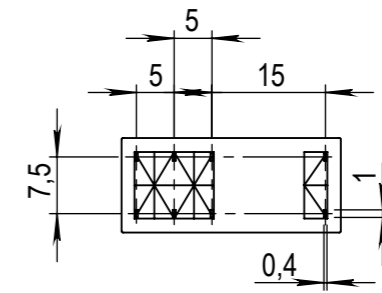

Изм.	Лист	№ докум.	Подп.	Дата	<i>Реле серии MR-2xx.x</i>	Лит.	Масса	Масштаб
Разраб.				13.02.2017			0.03	1:1
Пров.								
Т. контр.						Лист 1	Листов 1	
Н. контр.						KIPPRIBOR		
Утв.								