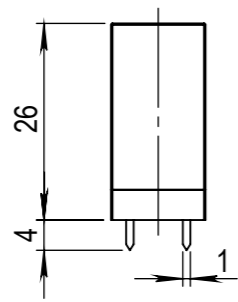

Изм.	Лист	№ докум.	Подп.	Дата	<i>Реле серии MR-2xx.x</i>	Лит.	Масса	Масштаб
Разраб.				13.02.2017			0.03	1:1
Пров.								
Т. контр.						Лист 1	Листов 1	
Н. контр.						KIPPRIBOR		
Утв.								