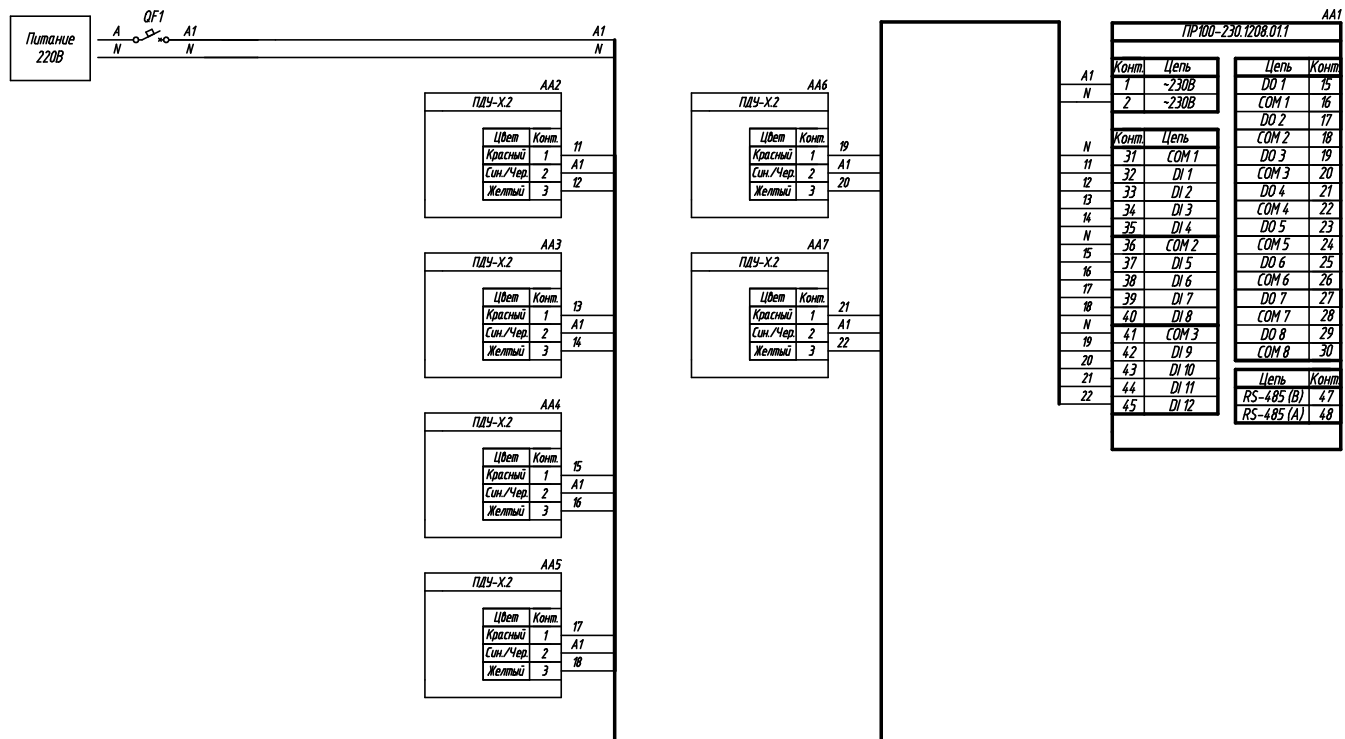

Поз. обознач.	Наименование	Кол.	Примечание
AA1	Программируемое реле ПР100-230.1208.011, ТМ "ОВЕН"	1	
AA2...AA7	Поплавковый датчик уровня		
	ПДУ-Х.2.Х.Х.Х.Х/Х	6	
QF1	Автомат защиты	1	

Имя, И. Фамил.
 Подпись и дата
 Вып. инв. №
 Вып. инв. №
 Подпись и дата
 Имя, И. Фамил.

Изм.	Лист	№ докум.	Подпись	Дата	ПР100-230.1208.011 Подключение поплавковых датчиков уровня Схема электрическая принципиальная	Лист	Масштаб	Масштаб
Разработ.						Лист 1		Листов 4
Провер.								
Т.контр.								
Рис.раз.								
Исполн.								
Умк								

Поз. обознач.	Наименование	Кол.	Примечание
AA1	Программируемое реле ПР100-24.1208.03.1, ТМ "ОВЕН"	1	
AA2...AA5	Поплавковый датчик уровня		
	ПДУ-Х.2.Х.Х.Х.Х/Х	4	
G1	Одноканальный блок питания БП30Б-ДЗ-24, ТМ "ОВЕН"	1	
QF1	Автомат защиты	1	

Изм.	Лист	№ докум.	Подпись	Дата	ПР100-24.1208.03.1 Подключение поплавковых датчиков уровня Схема электрическая принципиальная	Лит.	Масса	Масштаб
Разраб.								
Провер.								
Т.контр.						Лист 3		Листов 4
Рук.раз.								
Исполн.								
Умк								