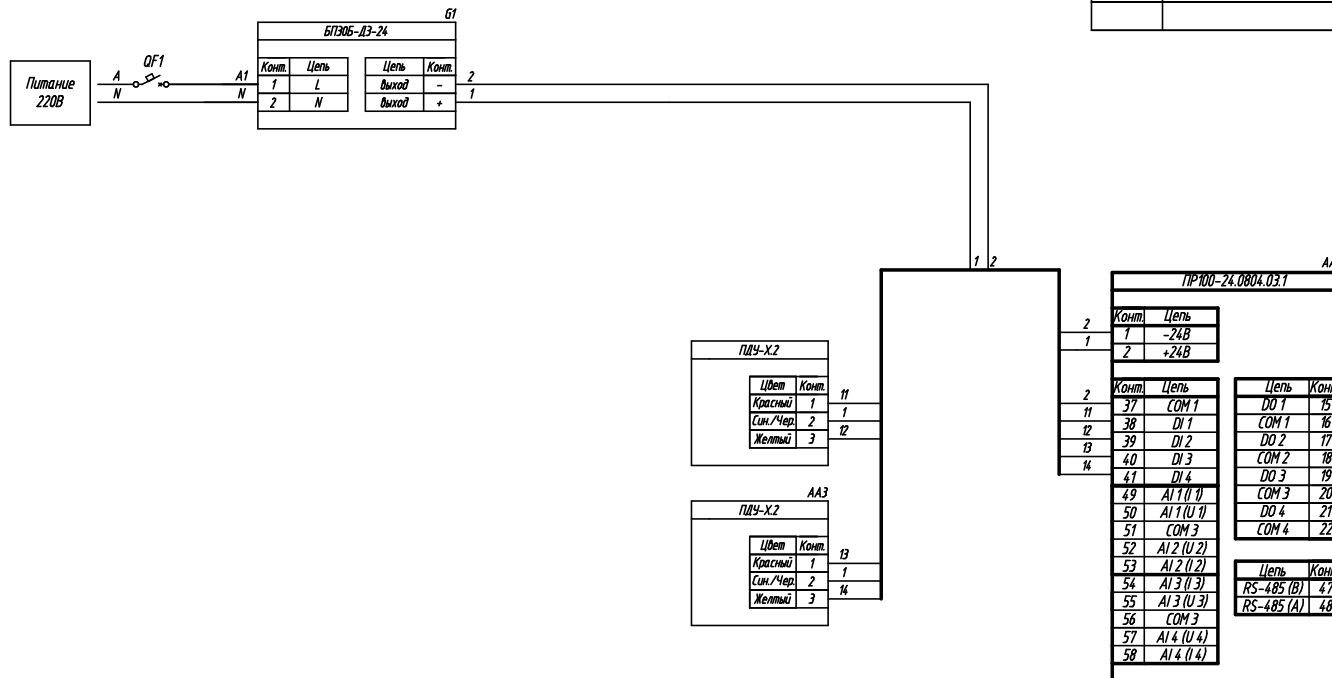

Поз. обознач.	Наименование	Кол.	Примечание
AA1	Программируемое реле ПР100-24.0804.03.1, ТМ "ОВЕН"	1	
AA2, AA3	Поплавковый датчик уровня		
	ПДУ-Х.2.Х.Х.Х/Х	2	
G1	Одноканальный блок питания БП30Б-ДЗ-24, ТМ "ОВЕН"	1	
QF1	Автомат защиты	1	

Изм.	Лист	№ докум.	Подпись	Дата	ПР100-24.0804.03.1 Подключение поплавковых датчиков уровня Схема электрическая принципиальная	Лист	Масса	Масштаб
Разраб.								
Провер.								
Т.контр.						Лист 4		Листов 4
Руковод.								
Исполн.								
Умк								

Копировал

Формат А2

Имя, № прол. Подпись и дата. Вых. код, №. Имя, № докум. Подпись и дата. Имя, № прол.