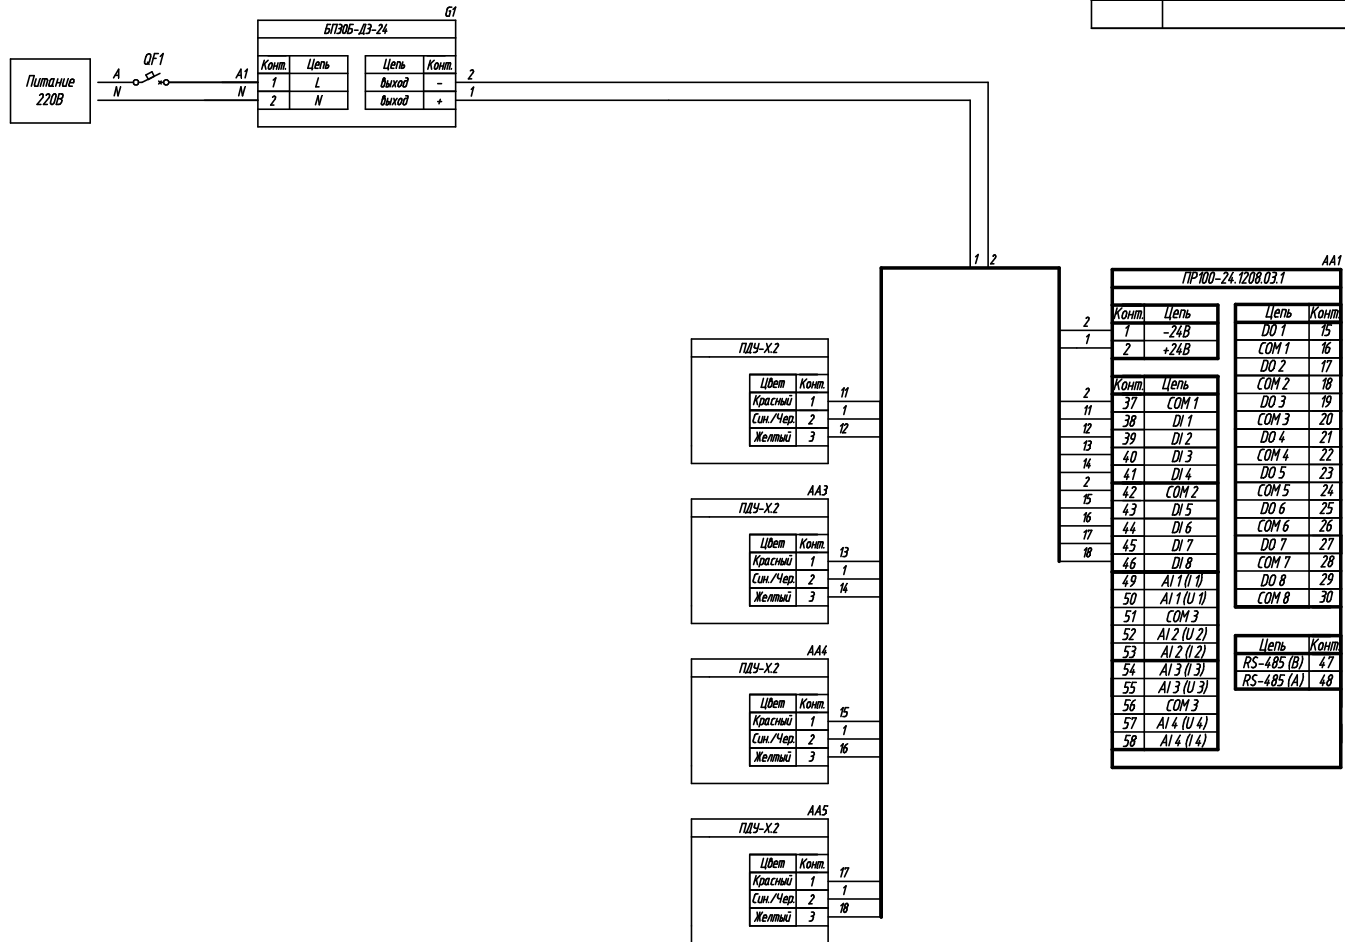

Поз. обознач.	Наименование	Кол.	Примечание
AA1	Программируемое реле ПР100-230.1208.011, ТМ "ОВЕН"	1	
AA2...AA7	Поплавковый датчик уровня		
	ПДУ-Х.2.Х.Х.Х.Х/Х	6	
QF1	Автомат защиты	1	

Имя, И. Фамил.
 Подпись и дата
 Вып. инв. №
 Вып. инв. №
 Подпись и дата
 Имя, И. Фамил.

Изм.	Лист	№ докум.	Подпись	Дата	ПР100-230.1208.011 Подключение поплавковых датчиков уровня Схема электрическая принципиальная	Лист	Масштаб	Масштаб
Разработ.						Лист 1		Листов 4
Провер.								
Т.контр.								
Рис.раз.								
Исполн.								
Умк								

Поз. обознач.	Наименование	Кол.	Примечание
AA1	Программируемое реле ПР100-24.1208.03.1, ТМ "ОВЕН"	1	
AA2...AA5	Поплавковый датчик уровня		
	ПДУ-Х.2.Х.Х.Х.Х/Х	4	
G1	Одноканальный блок питания БП30Б-ДЗ-24, ТМ "ОВЕН"	1	
QF1	Автомат защиты	1	

Изм.	Лист	№ докум.	Подпись	Дата	ПР100-24.1208.03.1 Подключение поплавковых датчиков уровня Схема электрическая принципиальная	Лит.	Масса	Масштаб
Разраб.								
Провер.								
Т.контр.						Лист 3		Листов 4
Рук.раз.								
Исполн.								
Умк								