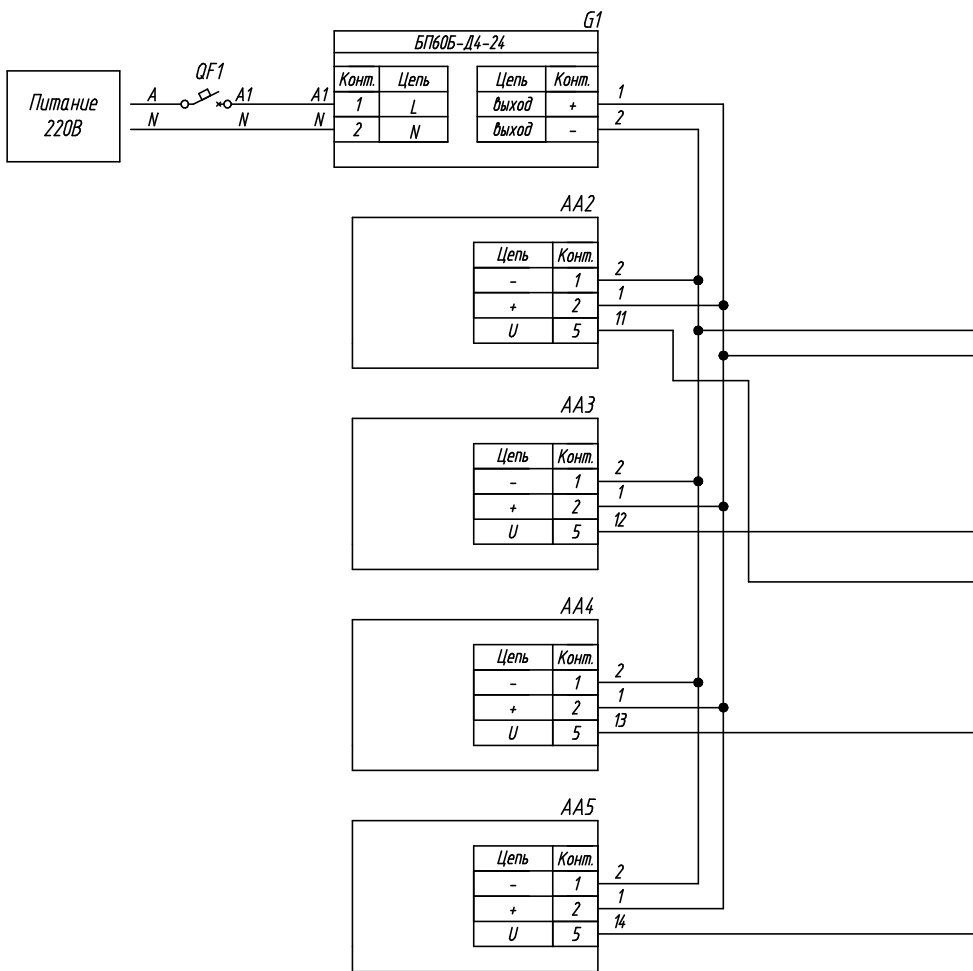

Поз. обознач.	Наименование	Кол.	Примечание
AA1	Программируемое реле ПР100-24.1208.03.1, ТМ "ОВЕН"	1	
AA2...AA5	Электропривод для регулирующих шаровых клапанов		
	TR24-SR, ТМ "BELIMO"	4	
G1	Блок питания БП60Б-Д4-24, ТМ "ОВЕН"	1	
QF1	Автомат защиты	1	

ПР100-24.1208.03.1		Цель	Конт.
1	-24В	DO 1	15
2	+24В	COM 1	16
		DO 2	17
		COM 2	18
		DO 3	19
		COM 3	20
		DO 4	21
		COM 4	22
		DO 5	23
		COM 5	24
		DO 6	25
		COM 6	26
		DO 7	27
		COM 7	28
		DO 8	29
		COM 8	30
37	COM 1		
38	DI 1		
39	DI 2		
40	DI 3		
41	DI 4		
42	COM 2		
43	DI 5		
44	DI 6		
45	DI 7		
46	DI 8		
49	AI 1 (I 1)		
50	AI 1 (U 1)		
51	COM 3		
52	AI 2 (U 2)		
53	AI 2 (I 2)		
54	AI 3 (I 3)		
55	AI 3 (U 3)		
56	COM 3		
57	AI 4 (U 4)		
58	AI 4 (I 4)		

Цель	Конт.
RS-485 (B)	47
RS-485 (A)	48

Инв. № подл. | Подпись и дата
 Инв. № дубл. | Подпись и дата
 Взам. инв. № | Подпись и дата
 Инв. № подл. | Подпись и дата

Изм.	Лист	№ докум.	Подпись	Дата	ПР100-24.1208.03.1 Подключение клапана с электромеханическим приводом 0-10В (U) контроль обратной связи Схема электрическая принципиальная	Лит.	Масса	Масштаб
Разраб.								
Провер.								
Т.контр.						Лист 1		Листов 2
Рук.раз.								
Н.контр.								
Утв.								