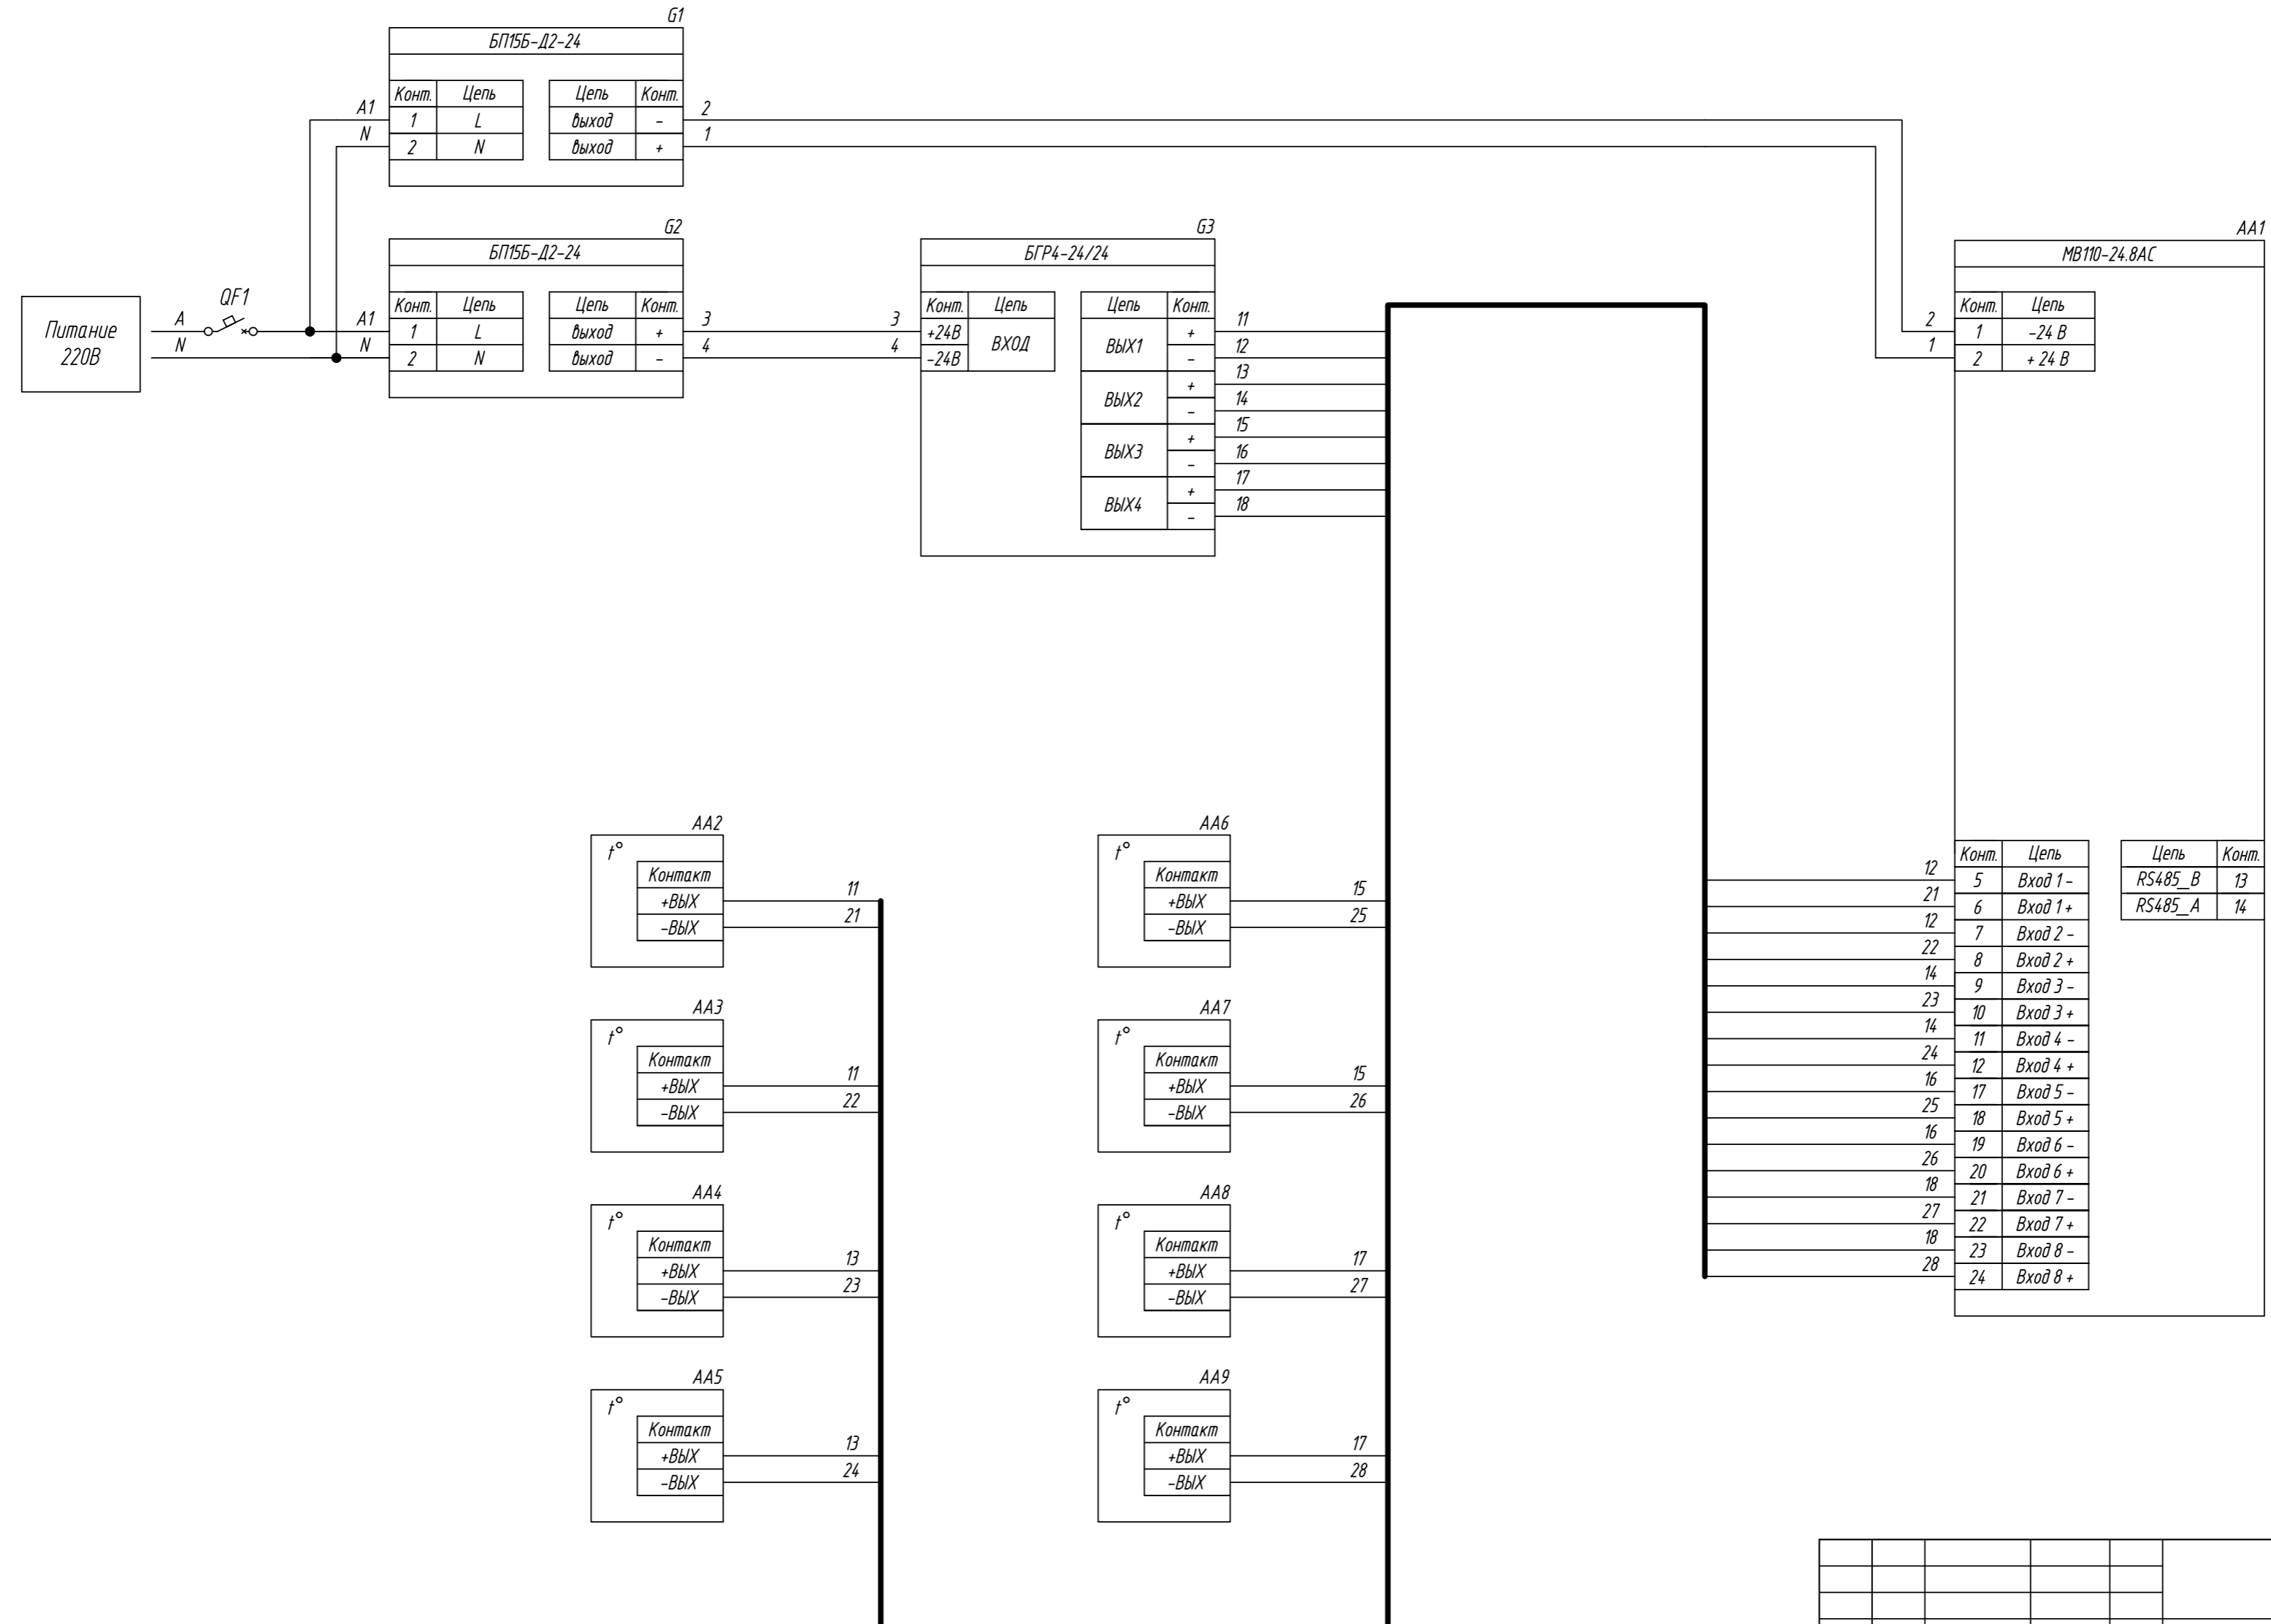

Поз. обознач.	Наименование	Кол.	Примечание
AA1	Модуль скоростного ввода аналоговых сигналов		
	МВ110-8АС, ТМ "ОВЕН"	1	
AA2...AA9	Датчик температуры с выходным сигналом 4...20мА		
	ДТПхх/Л-010х.х.И., ТМ "ОВЕН"	8	
Б1, Б2	Одноканальный блок питания БП15Б-Д2-24, ТМ "ОВЕН"	1	
Б3	Блок гальванической развязки БГР4-24/24, ТМ "ОВЕН"	1	
QF1	Автомат защиты	1	

Инд. № подл. Взам. инв. № Инв. № дубл. Подпись и дата

Изм.	Лист	№ докум.	Подпись	Дата	БГР4-24/24, подключение датчиков температуры 4...20мА Схема электрическая принципиальная	Лит.	Масса	Масштаб
Разраб.								
Провер.								
Т.контр.						Лист	Листов 1	
Рук.раз.								
Н.контр.								
Утв.								