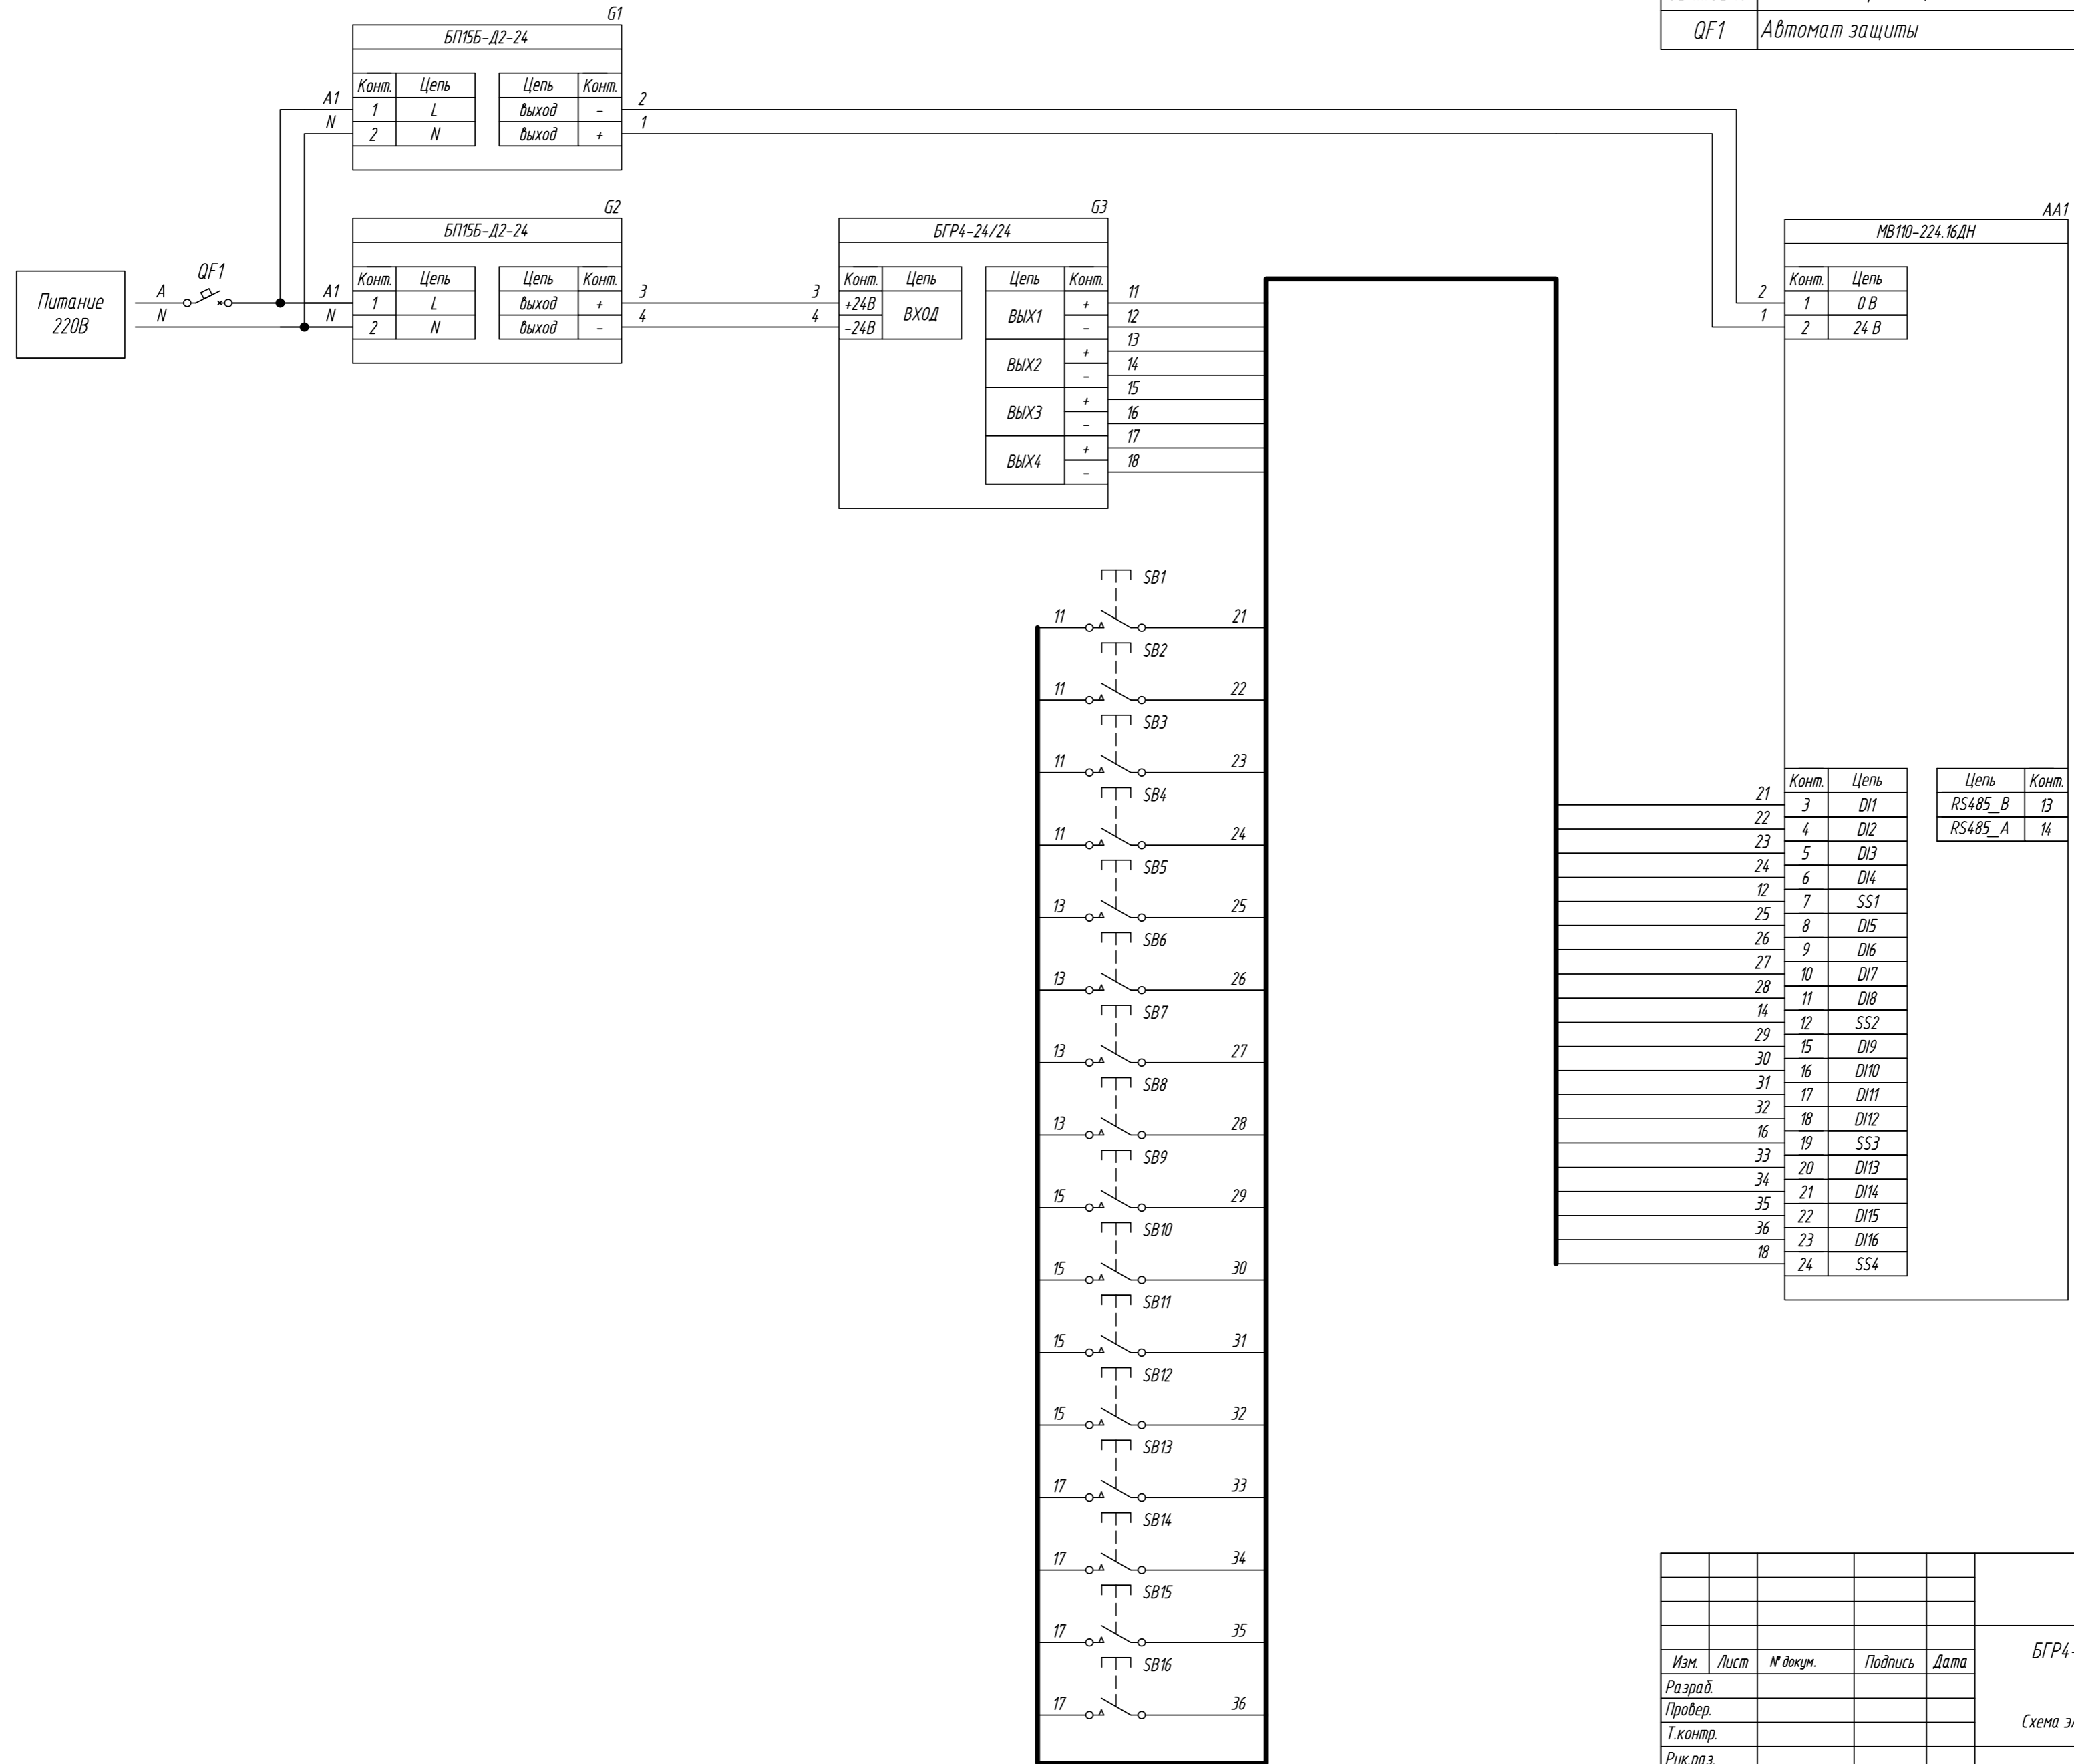

Поз. обознач.	Наименование	Кол.	Примечание
AA1	Модуль ввода дискретных сигналов		
	МВ110-224.16ДН, ТМ "ОВЕН"	1	
Г1, Г2	Одноканальный блок питания БП15Б-Д2-24, ТМ "ОВЕН"	1	
Г3	Блок гальванической развязки БГР4-24/24, ТМ "ОВЕН"	1	
SB1...SB16	Кнопка без фиксации	16	
QF1	Автомат защиты	1	

Инд. № подл.    Взам. инв. №    Инв. № дубл.    Подпись и дата

Изм.	Лист	№ докум.	Подпись	Дата	БГР4-24/24, питание входов МВ110-224.16ДН		
Разраб.					Лит.	Масса	Масштаб
Провер.							
Т.контр.					Лист	Листов 1	
Рук.раз.							
Н.контр.							
Утв.							