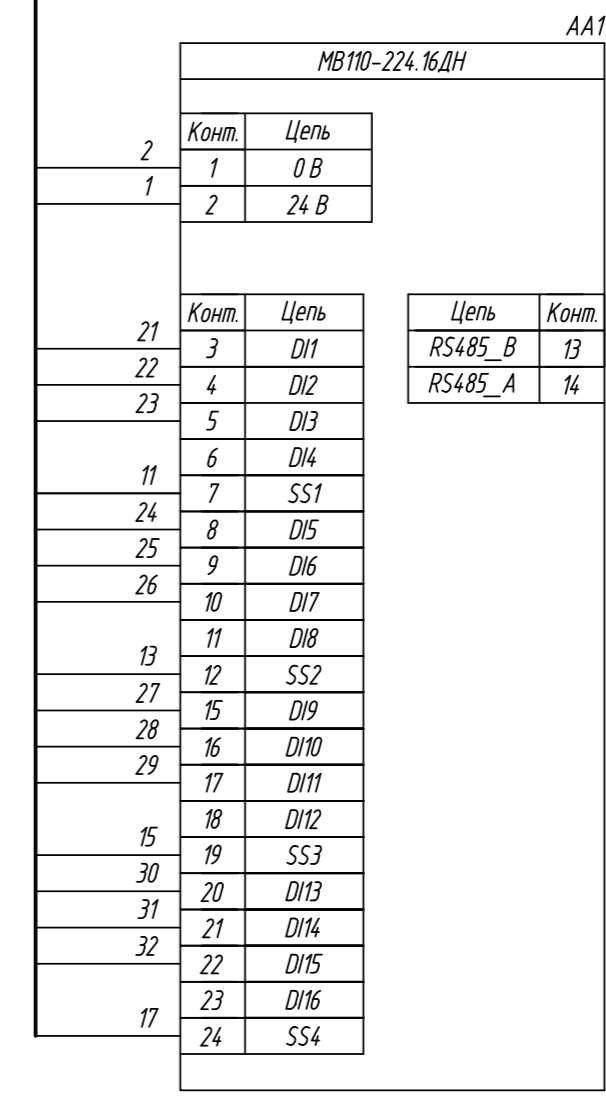

Поз. обознач.	Наименование	Кол.	Примечание
AA1	Модуль ввода дискретных сигналов		
	МВ110-224.16ДН, ТМ "ОВЕН"	1	
AA2...AA13	Индуктивный бесконтактный датчик		
	LK08-2N1, ТМ "КИПРИВОР"	12	
G1, G2	Одноканальный блок питания БП15Б-Д2-24, ТМ "ОВЕН"	1	
G3	Блок гальванической развязки БГР2-24/24, ТМ "ОВЕН"	1	
QF1	Автомат защиты	1	

Инд. № подл. Взам. инв. № Инв. № дубл. Подпись и дата

Изм.	Лист	№ докум.	Подпись	Дата	БГР4-24/24, питание индуктивных бесконтактных датчиков NPN типа Схема электрическая принципиальная	Лит.	Масса	Масштаб
Разраб.								
Провер.								
Т.контр.								
Рук.раз.								
Н.контр.								
Утв.								