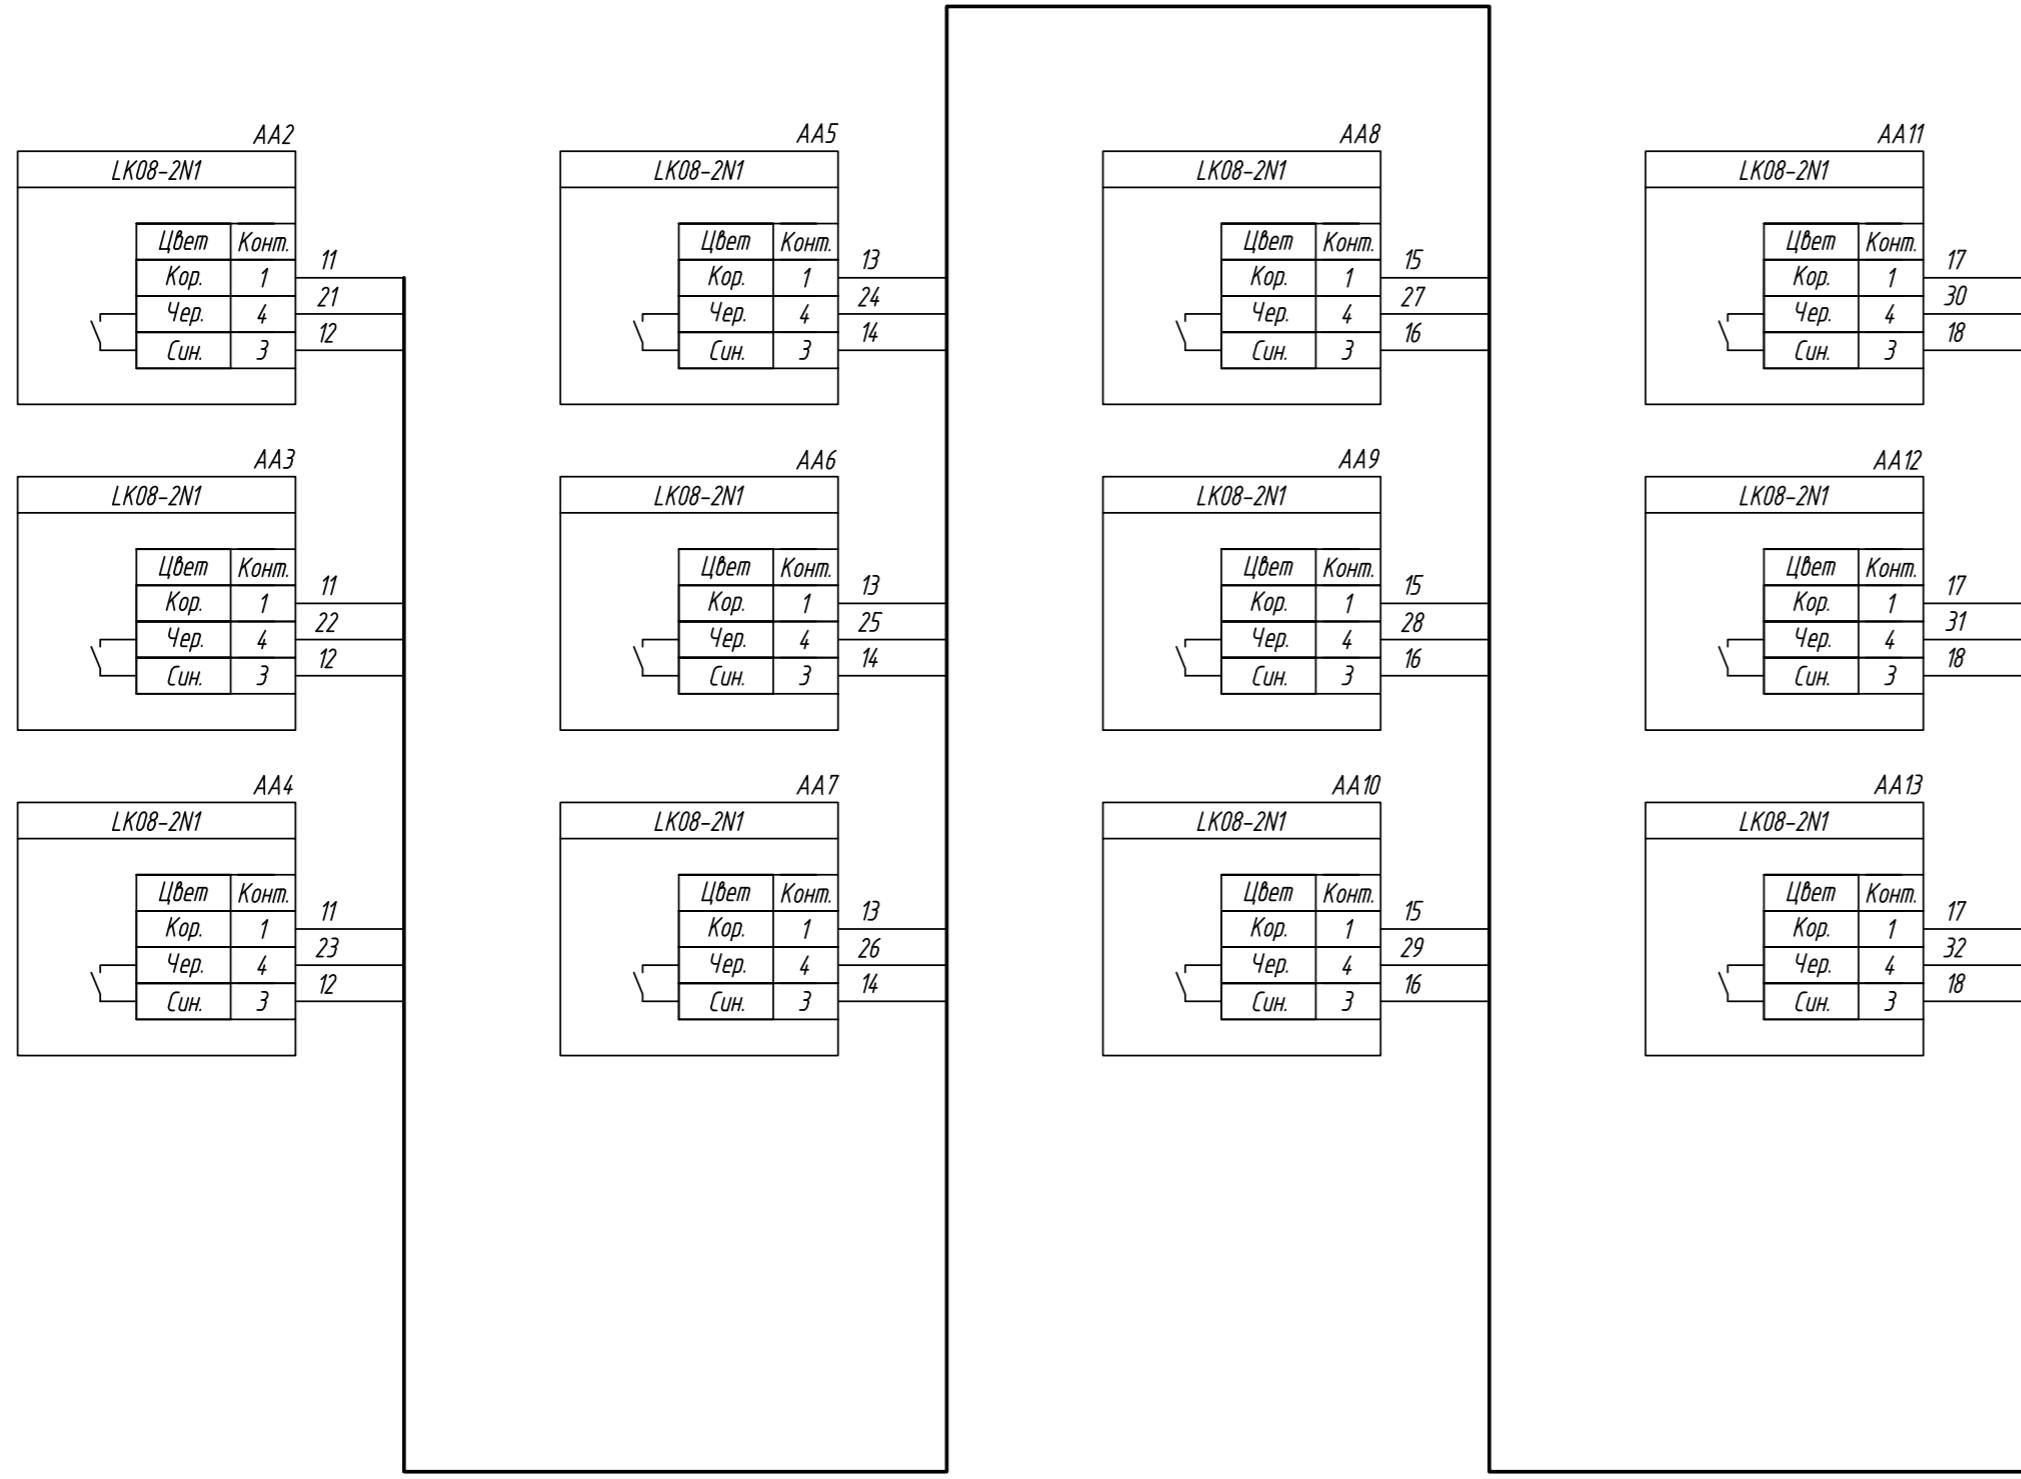

Поз. обознач.	Наименование	Кол.	Примечание
AA1	Модуль ввода дискретных сигналов		
	МВ110-224.16ДН, ТМ "ОВЕН"	1	
AA2...AA13	Индуктивный бесконтактный датчик		
	LK08-2N1, ТМ "КИПРИВОР"	12	
G1, G2	Одноканальный блок питания БП15Б-Д2-24, ТМ "ОВЕН"	1	
G3	Блок гальванической развязки БГР2-24/24, ТМ "ОВЕН"	1	
QF1	Автомат защиты	1	

Инд. № подл. Взам. инв. № Инв. № дубл. Подпись и дата

Изм.	Лист	№ докум.	Подпись	Дата	БГР4-24/24, питание индуктивных бесконтактных датчиков NPN типа Схема электрическая принципиальная	Лит.	Масса	Масштаб
Разраб.								
Провер.								
Т.контр.								
Рук.раз.								
Н.контр.								
Утв.								