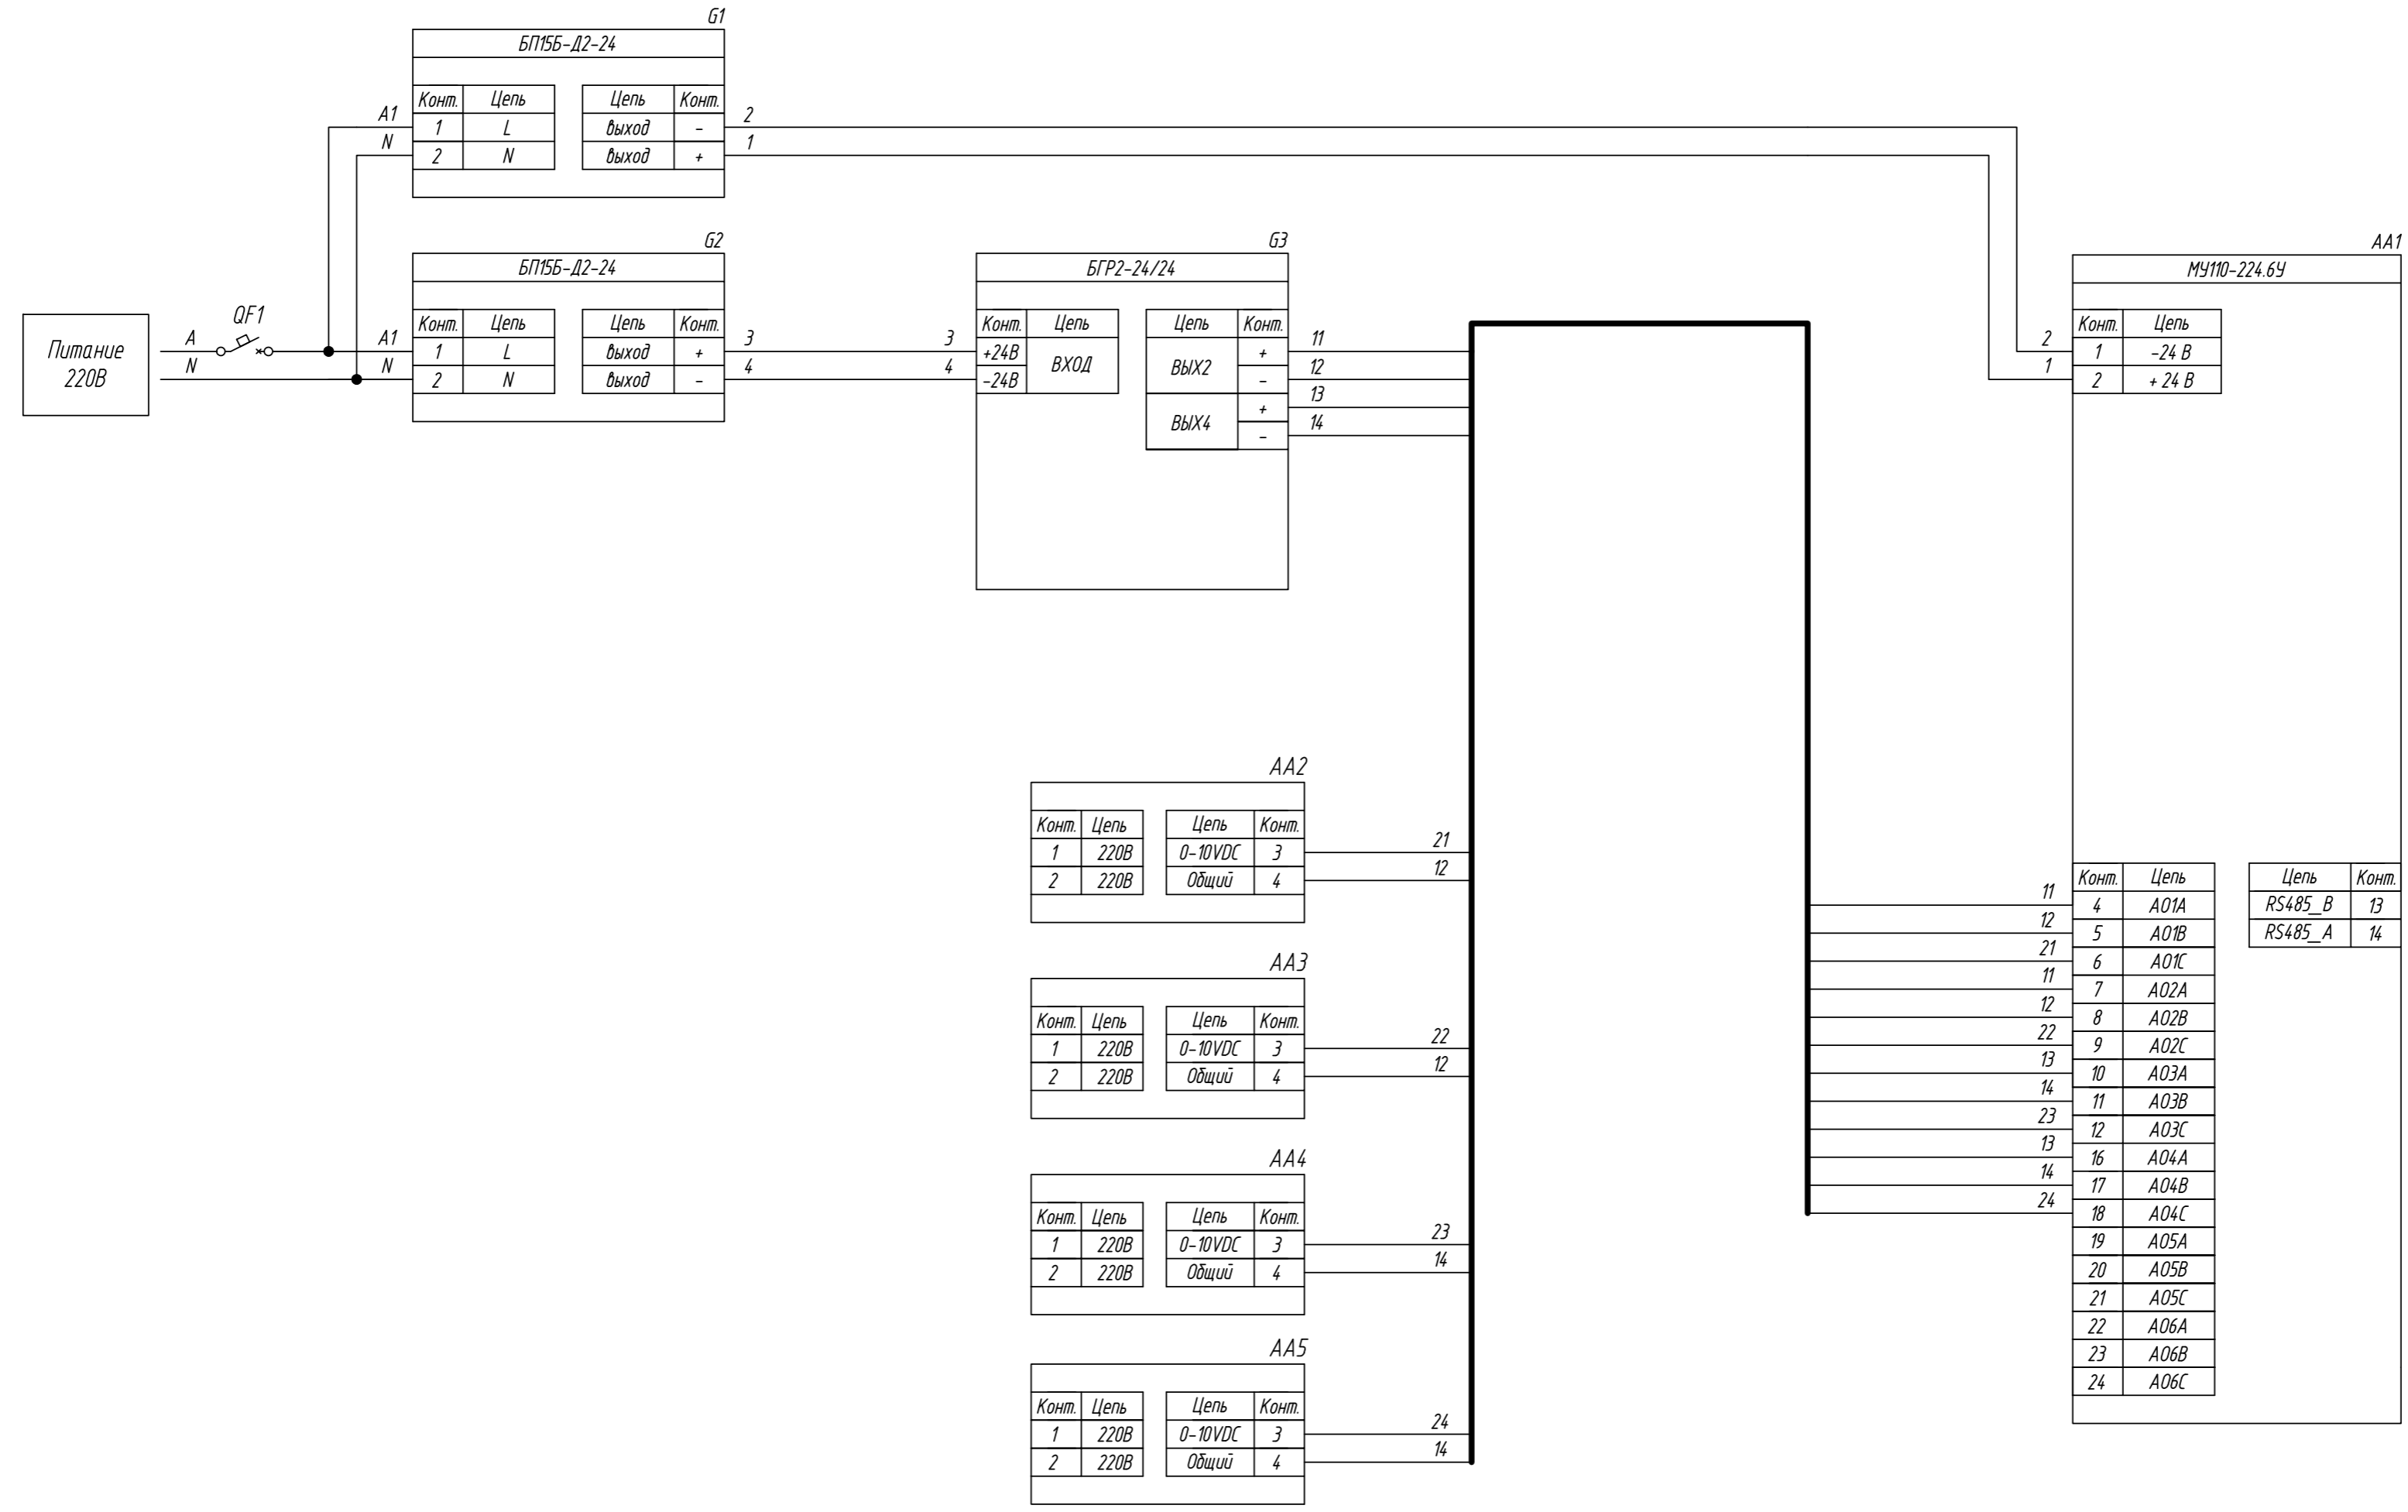

Поз. обознач.	Наименование	Кол.	Примечание
AA1	Модуль аналогового вывода МУ110-224.6У, ТМ "ОВЕН"	1	
AA2...AA5	Реле твердотельное однофазное 250VАС упр. 0-10В HD-XX22.10U, ТМ "Кирригор"	4	
Б1, Б2	Одноканальный блок питания БП15Б-Д2-24, ТМ "ОВЕН"	1	
Б3	Блок гальванической развязки БГР4-24/24, ТМ "ОВЕН"	1	
QF1	Автомат защиты	1	

Инд. № подл.	Подпись и дата
Взам. инв. №	Подпись и дата
Инд. № подл.	Подпись и дата

Изм.	Лист	№ докум.	Подпись	Дата	БГР2-24/24, подключение ТТР 0...10В Схема электрическая принципиальная	Лит.	Масса	Масштаб
Разраб.								
Провер.								
Т.контр.								
Рук.раз.								
Н.контр.								
Утв.								