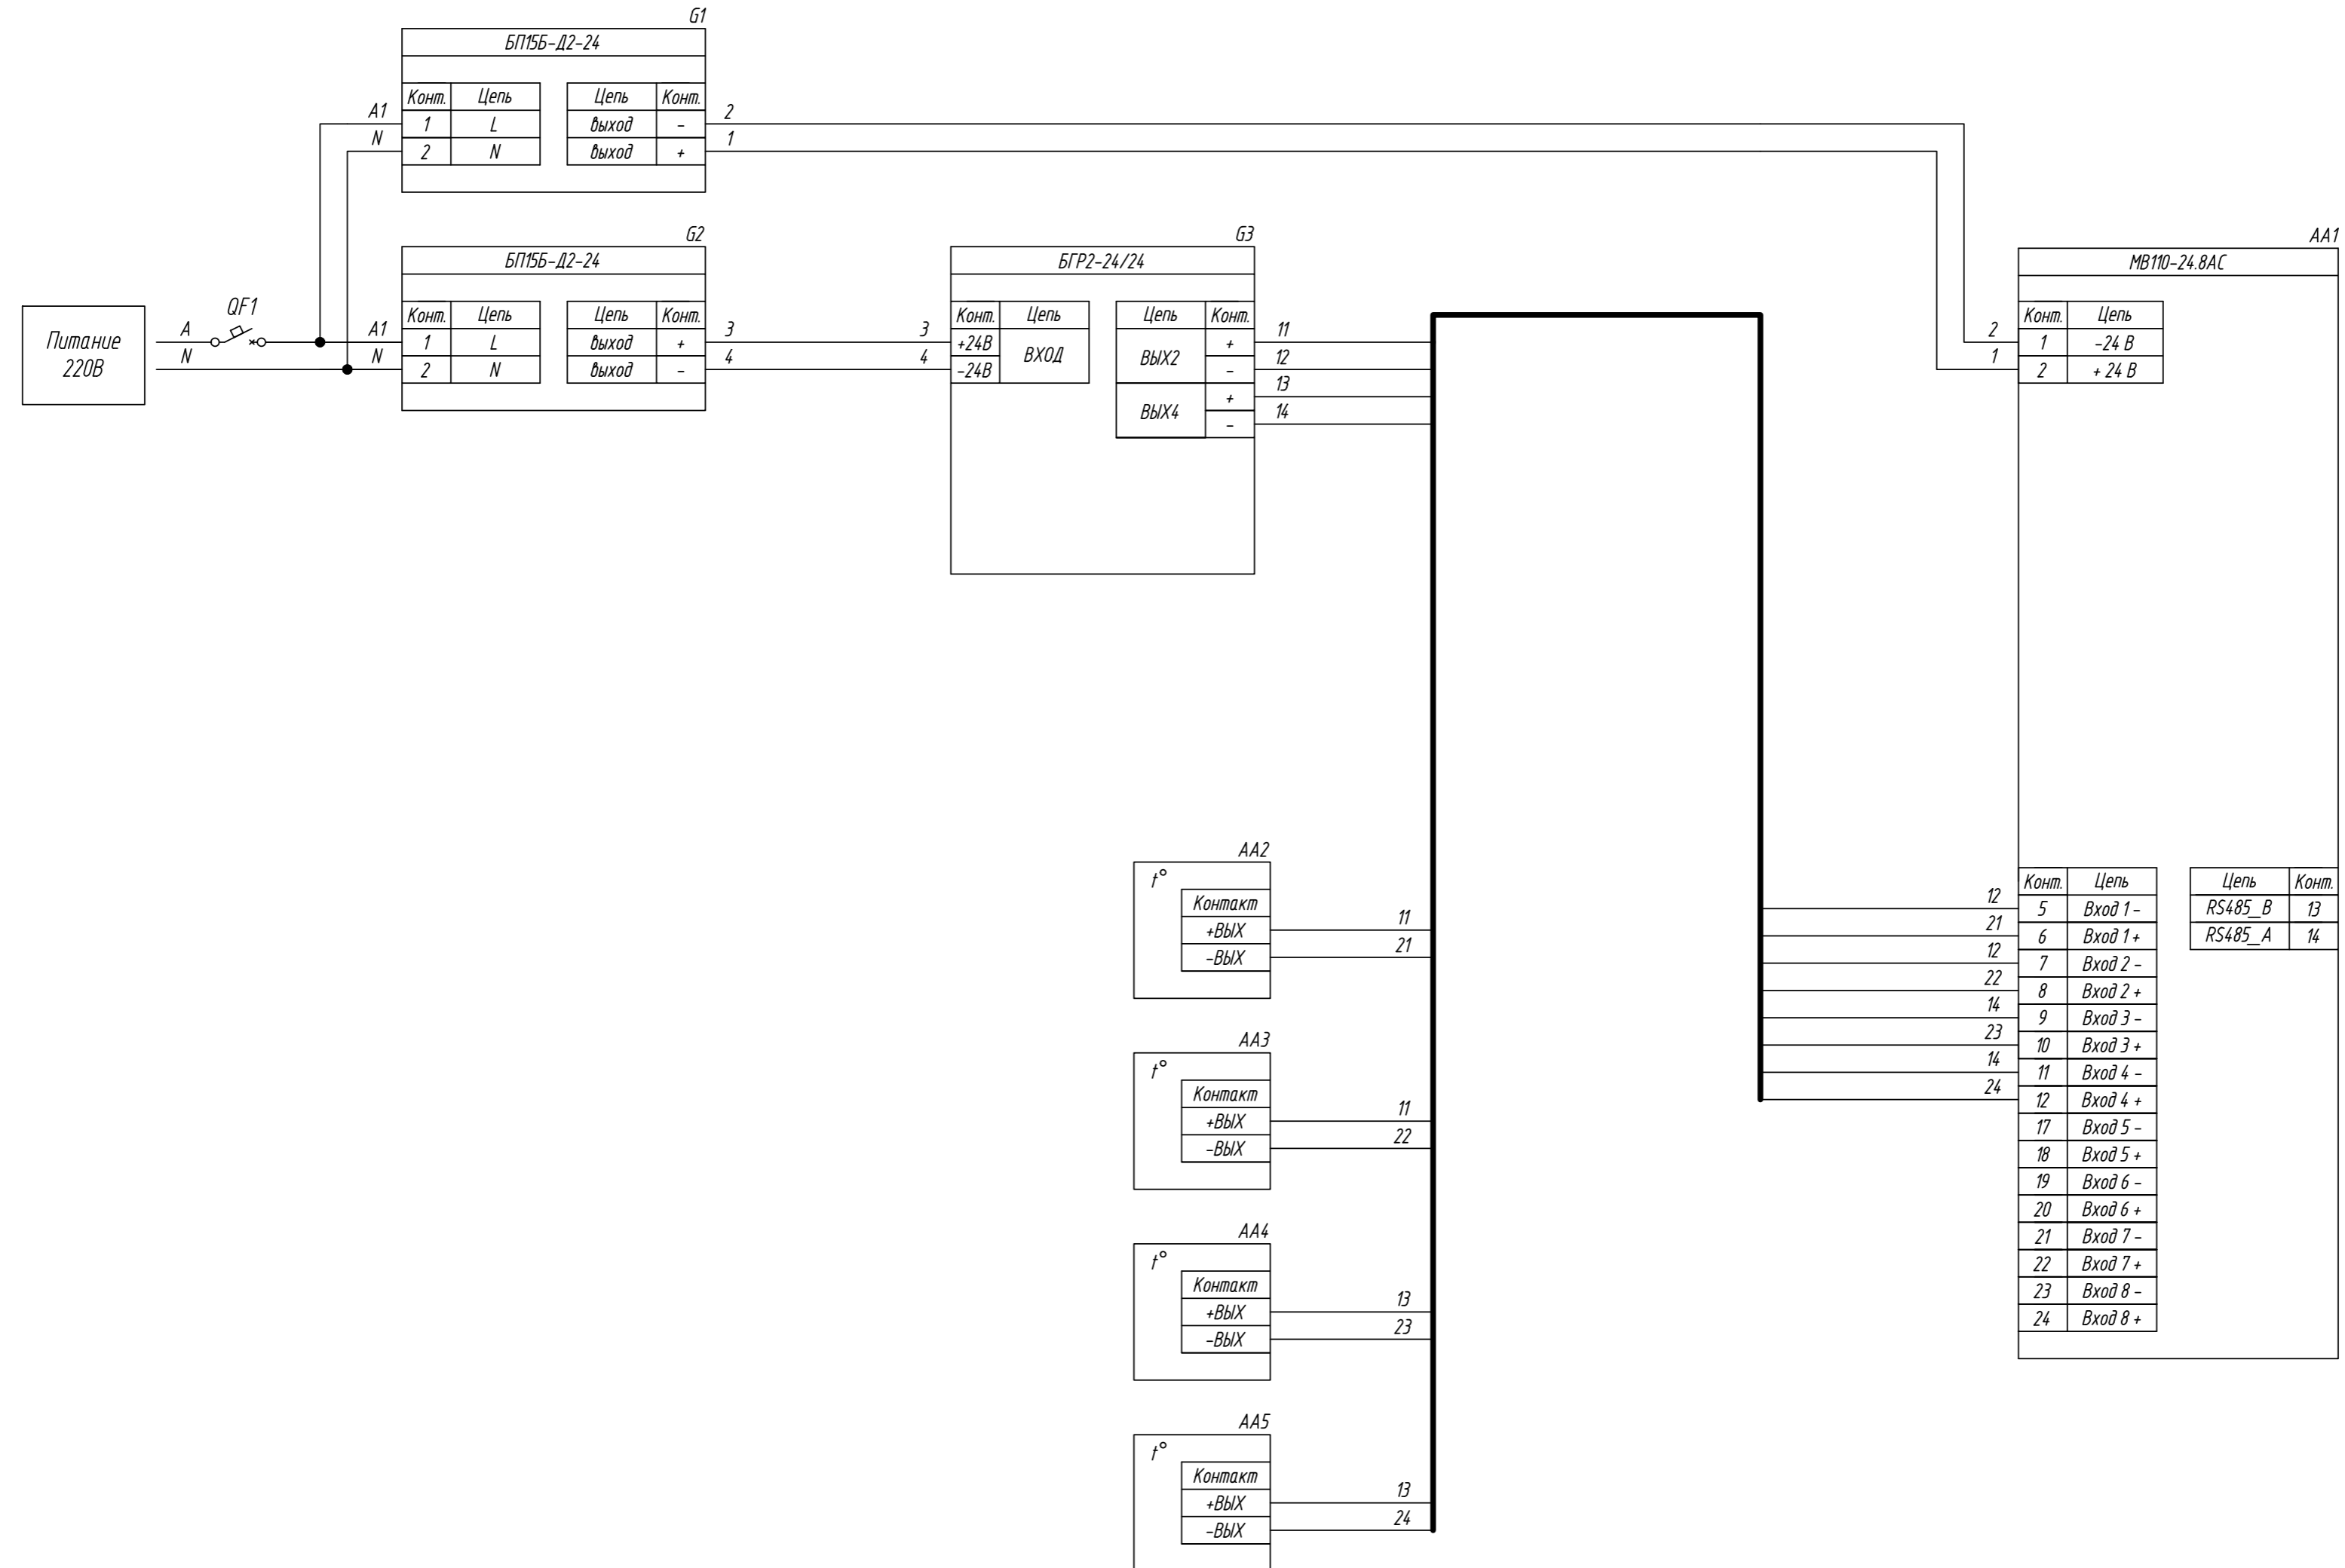

Поз. обознач.	Наименование	Кол.	Примечание
AA1	Модуль скоростного ввода аналоговых сигналов МВ110-8АС, ТМ "ОВЕН"	1	
AA2...AA5	Датчик температуры с выходным сигналом 4...20мА ДТПхх/Л-010х.х.И., ТМ "ОВЕН"	4	
Б1, Б2	Одноканальный блок питания БП15Б-Д2-24, ТМ "ОВЕН"	1	
Б3	Блок гальванической развязки БГР4-24/24, ТМ "ОВЕН"	1	
QF1	Автомат защиты	1	

Инд. № подл.	Подпись и дата
Взам. инв. №	Инд. № дубл.
Инд. № подл.	Подпись и дата

Изм.	Лист	№ докум.	Подпись	Дата	БГР2-24/24, подключение датчиков температуры 4...20мА Схема электрическая принципиальная	Лит.	Масса	Масштаб
Разраб.								
Провер.								
Т.контр.								
Рук.раз.								
Н.контр.								
Утв.								
						Лист	Листов 1	