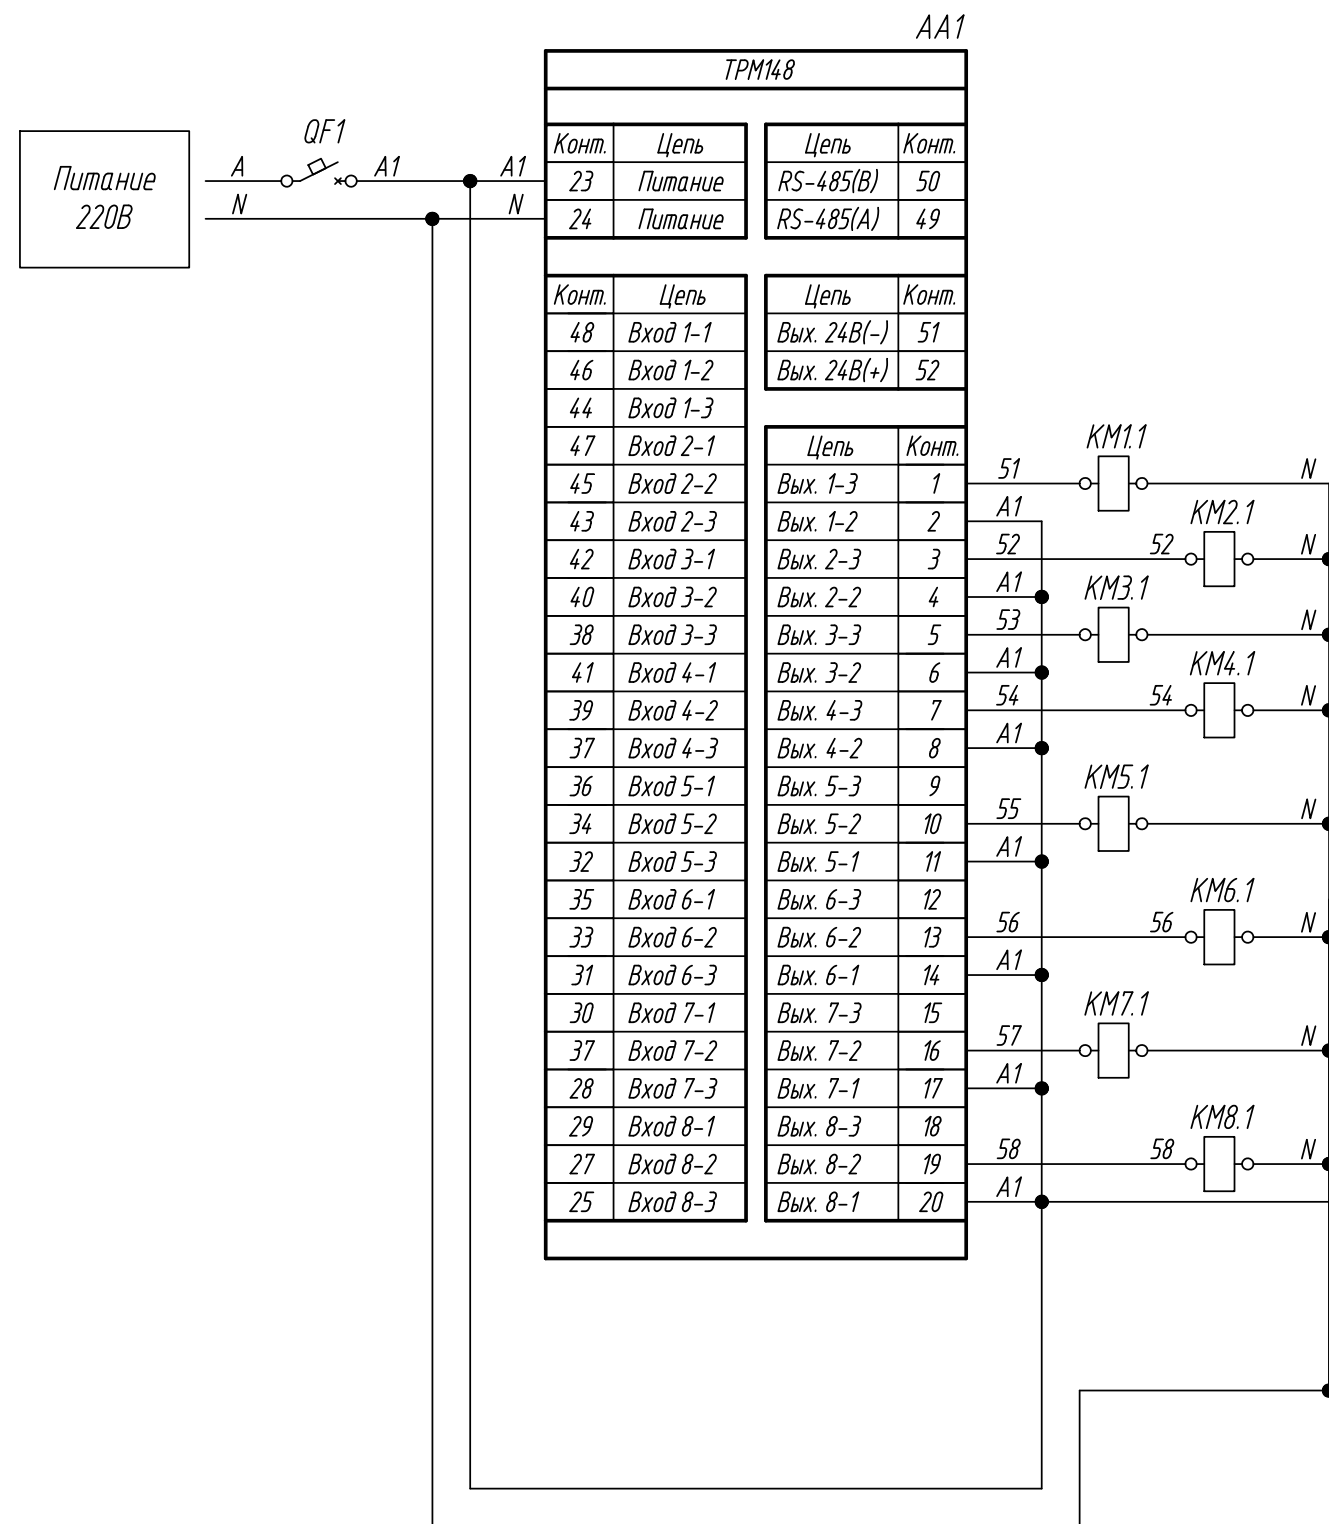

Поз. обознач.	Наименование	Кол.	Примечание
AA1	Универсальный ПИД-регулятор 8-канальный		
	TRM148-P, ТМ "ОВЕН"	1	
KM1...KM8	Контактор 220В	8	
M1...M8	Двигатель переменного тока	8	
QF1	Автомат защиты	1	

Схема электрическая принципиальная

Лит.	Масса	Масштаб
Лист	Листов 1	

Поз. обознач.	Наименование	Кол.	Примечание
AA1	Универсальный ПИД-регулятор 8-канальный TRM148-Р.Щ7, ТМ "ОВЕН"	1	
KM1...KM8	Контактор 220В	8	
M1...M8	Двигатель переменного тока	8	
QF1	Автомат защиты	1	

Инв. № подл.	Подпись и дата
Взам. инв. №	Инв. № дубл.
Подпись и дата	

Изм.	Лист	№ докум.	Подпись	Дата	TRM148, Управление контактором		
Разраб.					Лит.	Масса	Масштаб
Провер.							
Т.контр.					Лист	Листов 1	
Рук.раз.							
Н.контр.							
Утв.							