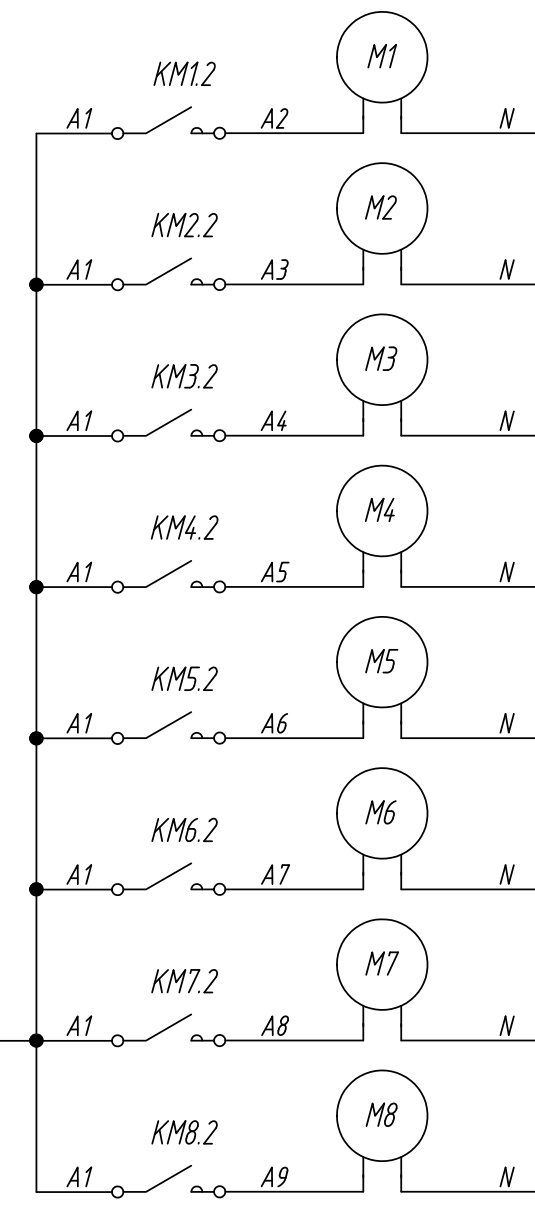

Поз. обознач.	Наименование	Кол.	Примечание
AA1	Универсальный ПИД-регулятор 8-канальный		
	TRM148-P, ТМ "ОВЕН"	1	
KM1...KM8	Контактор 220В	8	
M1...M8	Двигатель переменного тока	8	
QF1	Автомат защиты	1	

Подпись и дата
Инв. № дубл.
Взам. инв. №
Подпись и дата
Инв. № подл.

Изм.	Лист	№ докум.	Подпись	Дата
Разраб.				
Провер.				
Т.контр.				
Рук.раз.				
Н.контр.				
Утв.				

TRM148,
Управление контактором

Схема электрическая принципиальная

Лит.	Масса	Масштаб
Лист	Листов 1	

Поз. обознач.	Наименование	Кол.	Примечание
AA1	Универсальный ПИД-регулятор 8-канальный TRM148-Р.Щ7, ТМ "ОВЕН"	1	
KM1...KM8	Контактор 220В	8	
M1...M8	Двигатель переменного тока	8	
QF1	Автомат защиты	1	

Инв. № подл.	Подпись и дата
Взам. инв. №	Инв. № дубл.
Подпись и дата	

Изм.	Лист	№ докум.	Подпись	Дата	TRM148, Управление контактором		
Разраб.					Лит.	Масса	Масштаб
Провер.							
Т.контр.					Лист	Листов 1	
Рук.раз.							
Н.контр.							
Утв.							