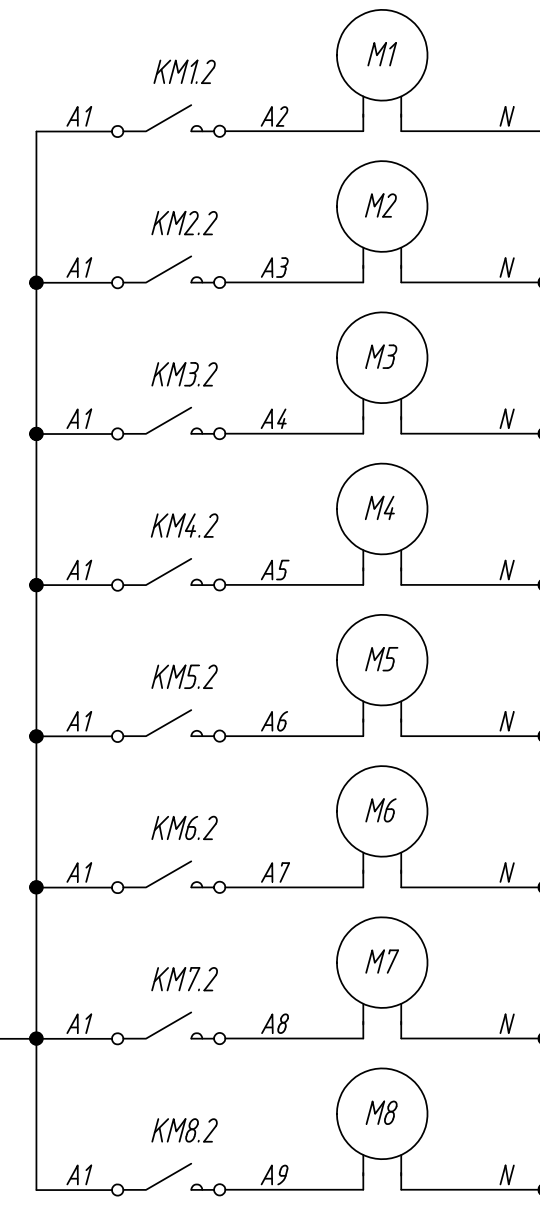

Поз. обознач.	Наименование	Кол.	Примечание
AA1	Универсальный ПИД-регулятор 8-канальный		
	TRM148-P, ТМ "ОВЕН"	1	
KM1...KM8	Контактор 220В	8	
M1...M8	Двигатель переменного тока	8	
QF1	Автомат защиты	1	

Подпись и дата
Инв. № дубл.
Взам. инв. №
Подпись и дата
Инв. № подл.

Изм.	Лист	№ докум.	Подпись	Дата
Разраб.				
Провер.				
Т.контр.				
Рук.раз.				
Н.контр.				
Утв.				

TRM148,
Управление контактором

Схема электрическая принципиальная

Лит.	Масса	Масштаб
Лист	Листов 1	

Поз. обознач.	Наименование	Кол.	Примечание
AA1	Универсальный ПИД-регулятор 8-канальный TRM148-Р.Щ7, ТМ "ОВЕН"	1	
KM1...KM8	Контактор 220В	8	
M1...M8	Двигатель переменного тока	8	
QF1	Автомат защиты	1	

Инв. № подл.	Подпись и дата
Взам. инв. №	Инв. № дубл.
Подпись и дата	

Изм.	Лист	№ докум.	Подпись	Дата	TRM148, Управление контактором		
Разраб.					Лит.	Масса	Масштаб
Провер.							
Т.контр.					Лист	Листов 1	
Рук.раз.							
Н.контр.							
Утв.							