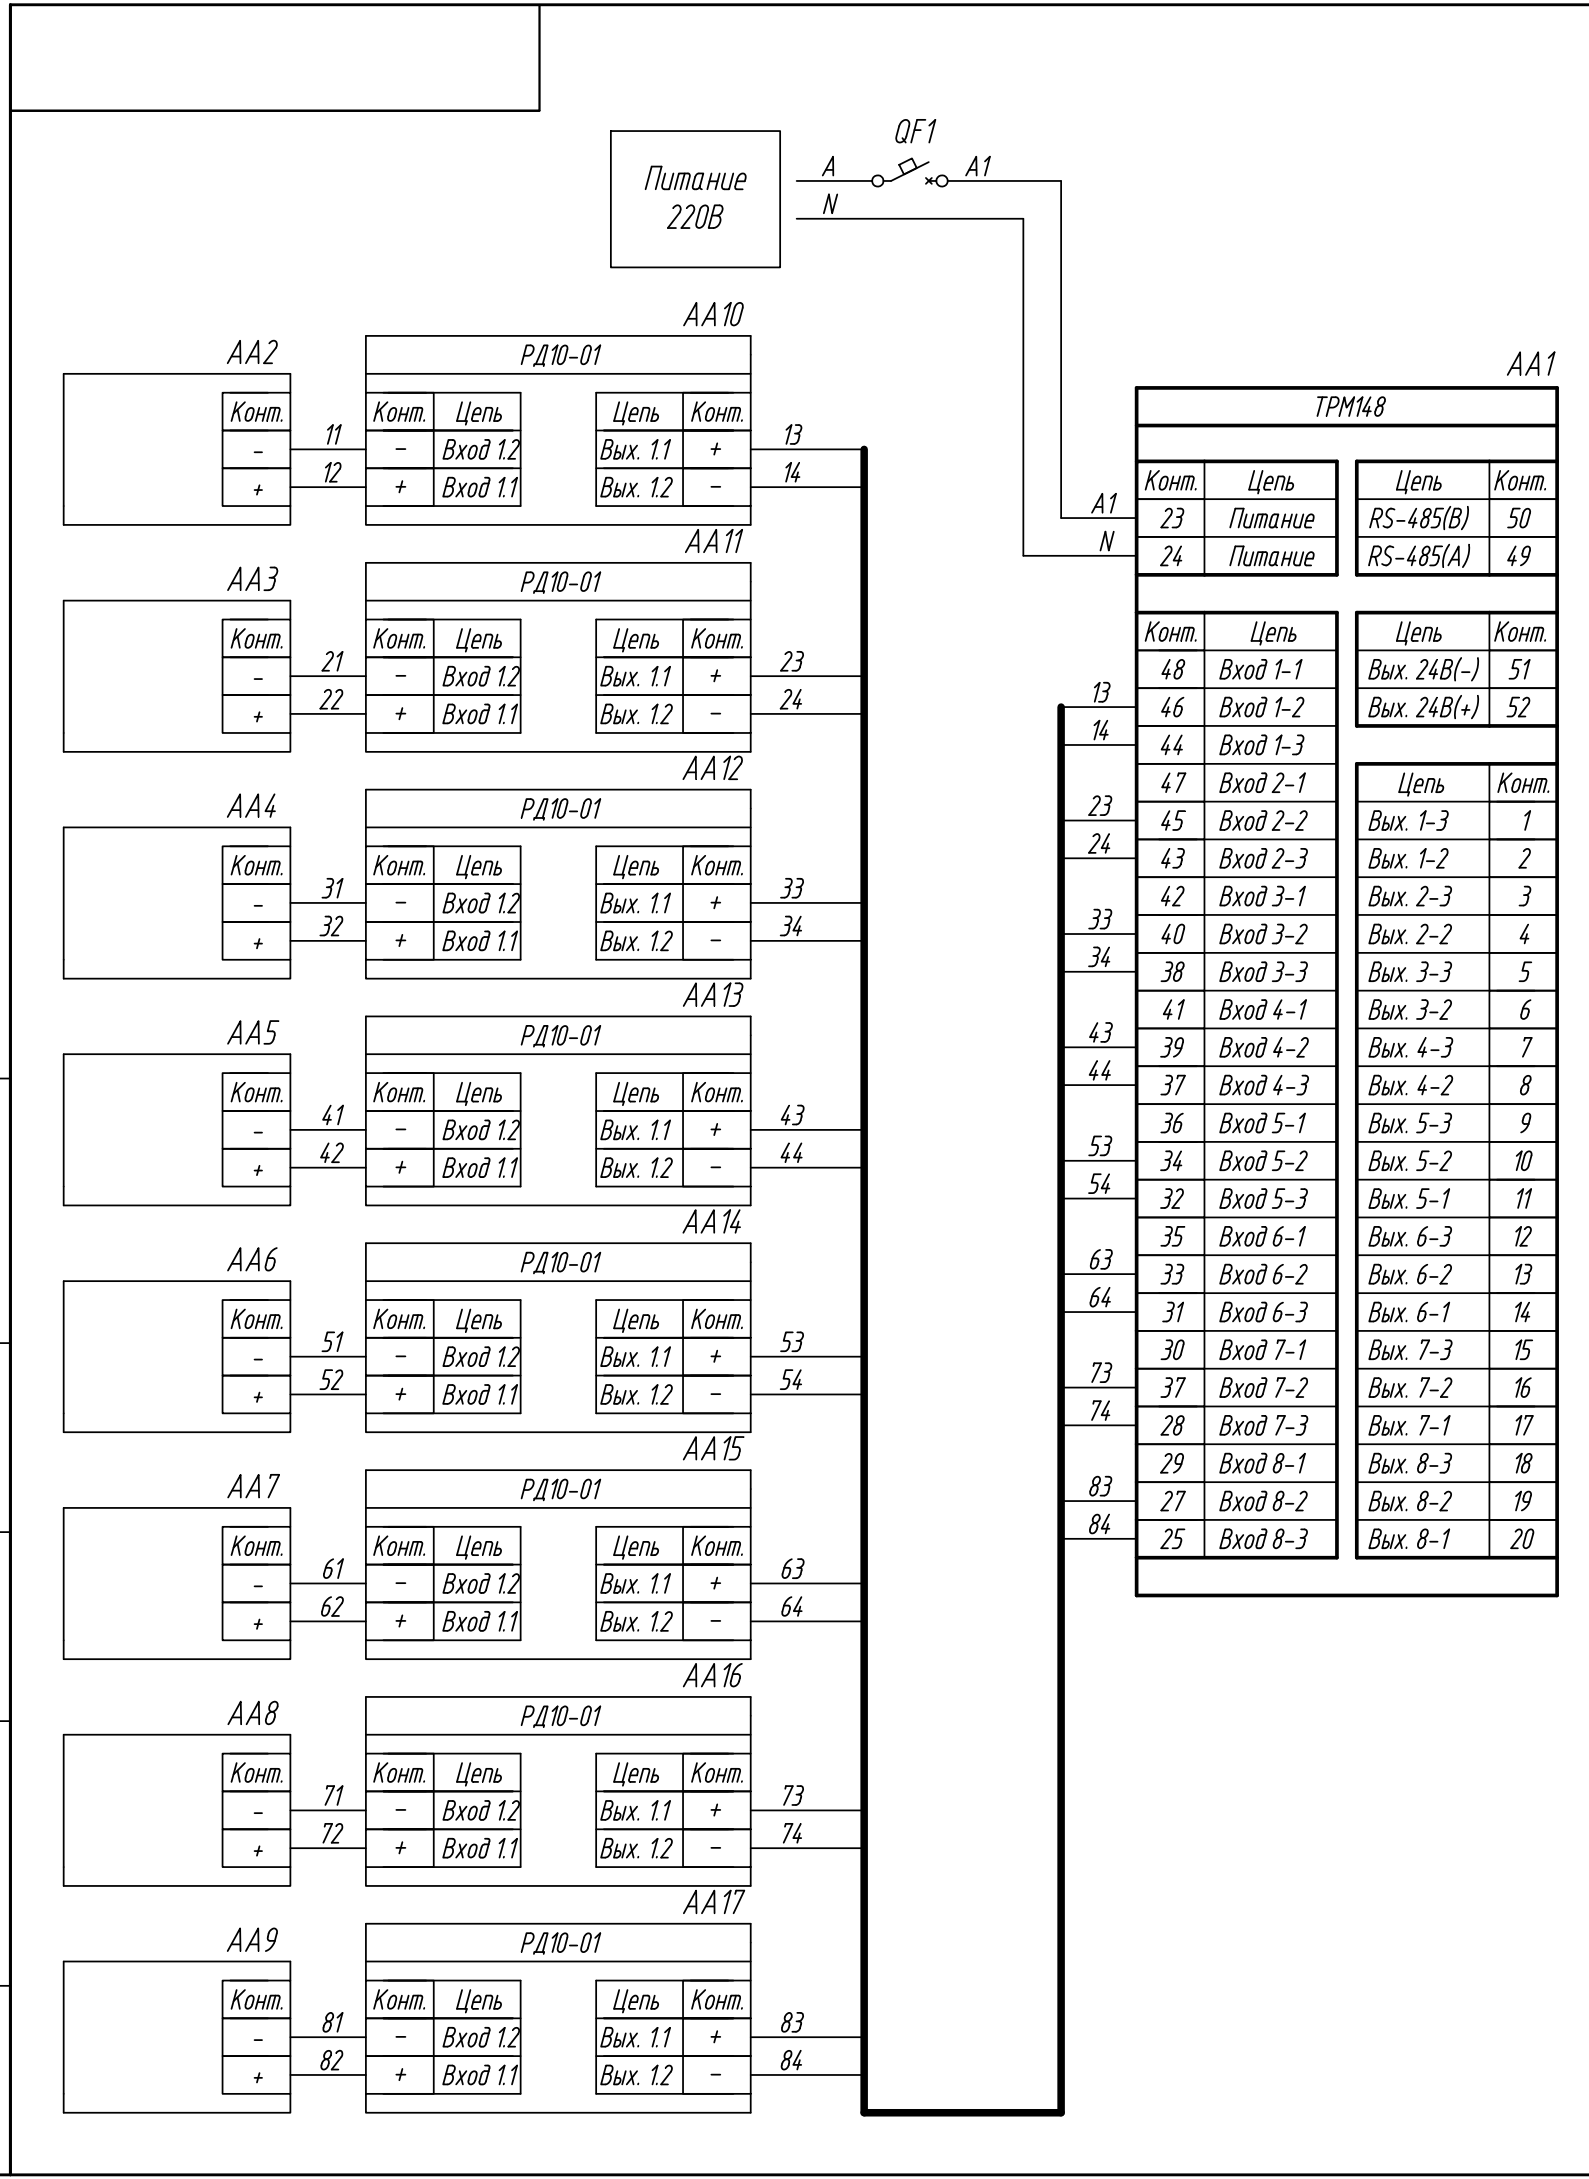

Поз. обознач.	Наименование	Кол.	Примечание
AA1	Универсальный ПИД-регулятор 8-канальный		
	ТРМ148-х, ТМ "ОВЕН"	1	
AA2...AA9	Датчик положения электропривода с сигналом 0..10В	8	
AA10...AA17	Делитель напряжения РД10-01, ТМ "ОВЕН"	8	
QF1	Автомат защиты	1	

Инд. № подл.	Инд. № дубл.	Взам. инв. №	Подпись и дата

Изм.	Лист	№ докум.	Подпись	Дата	ТРМ148, Подключение датчика положения электропривода с выходным сигналом напряжения 0..10В Схема электрическая принципиальная	Лит.	Масса	Масштаб
Разраб.								
Провер.								
Т.контр.						Лист		Листов 1
Рук.раз.								
Н.контр.								
Утв.								

Инв. № подл.	Взам. инв. №	Инв. № дубл.	Подпись и дата

Поз. обознач.	Наименование	Кол.	Примечание
AA1	Универсальный ПИД-регулятор 8-канальный		
	ТРМ148-х.Щ7, ТМ "ОВЕН"	1	
AA2...AA9	Датчик положения электропривода с сигналом 0..10В	8	
AA10...AA17	Делитель напряжения РД10-01, ТМ "ОВЕН"	8	
QF1	Автомат защиты	1	

Изм.	Лист	№ докум.	Подпись	Дата	ТРМ148, Подключение датчика положения электропривода с выходным сигналом напряжения 0..10В Схема электрическая принципиальная	Лит.	Масса	Масштаб
Разраб.								
Провер.								
Т.контр.						Лист		Листов 1
Рук.раз.								
Н.контр.								
Утв.								