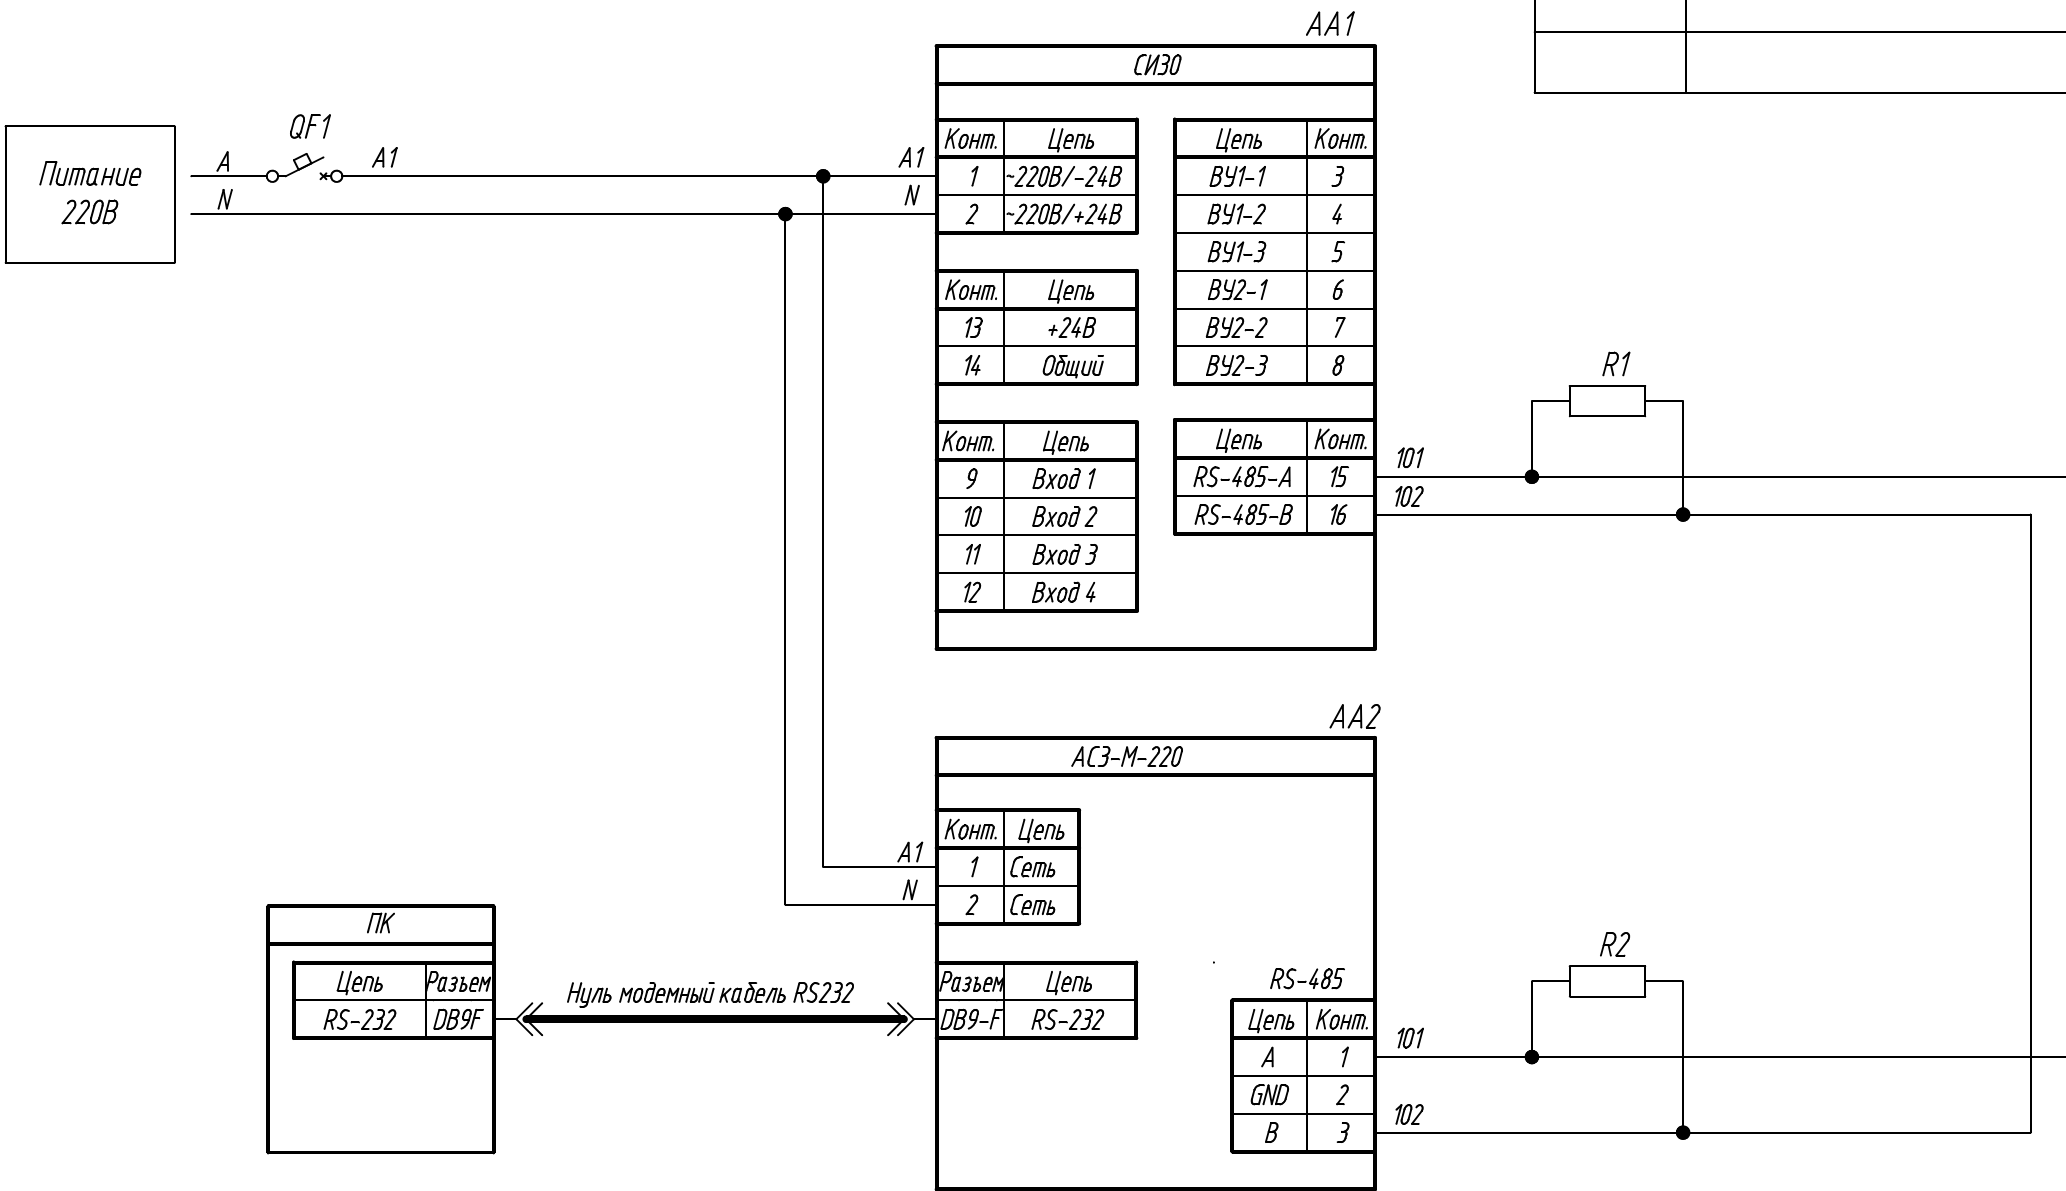

Поз. обознач.	Наименование	Кол.	Примечание
AA1	Счетчик импульсов СИЗО-220.х.х, ТМ "ОВЕН"	1	
AA2	Автоматический преобразователь интерфейсов	1	
	RS-232/RS-485 АСЗ-М-220 ТМ "ОВЕН"	1	
QF1	Автомат защиты	1	
R1, R2	Резистор 120 Ом	2	