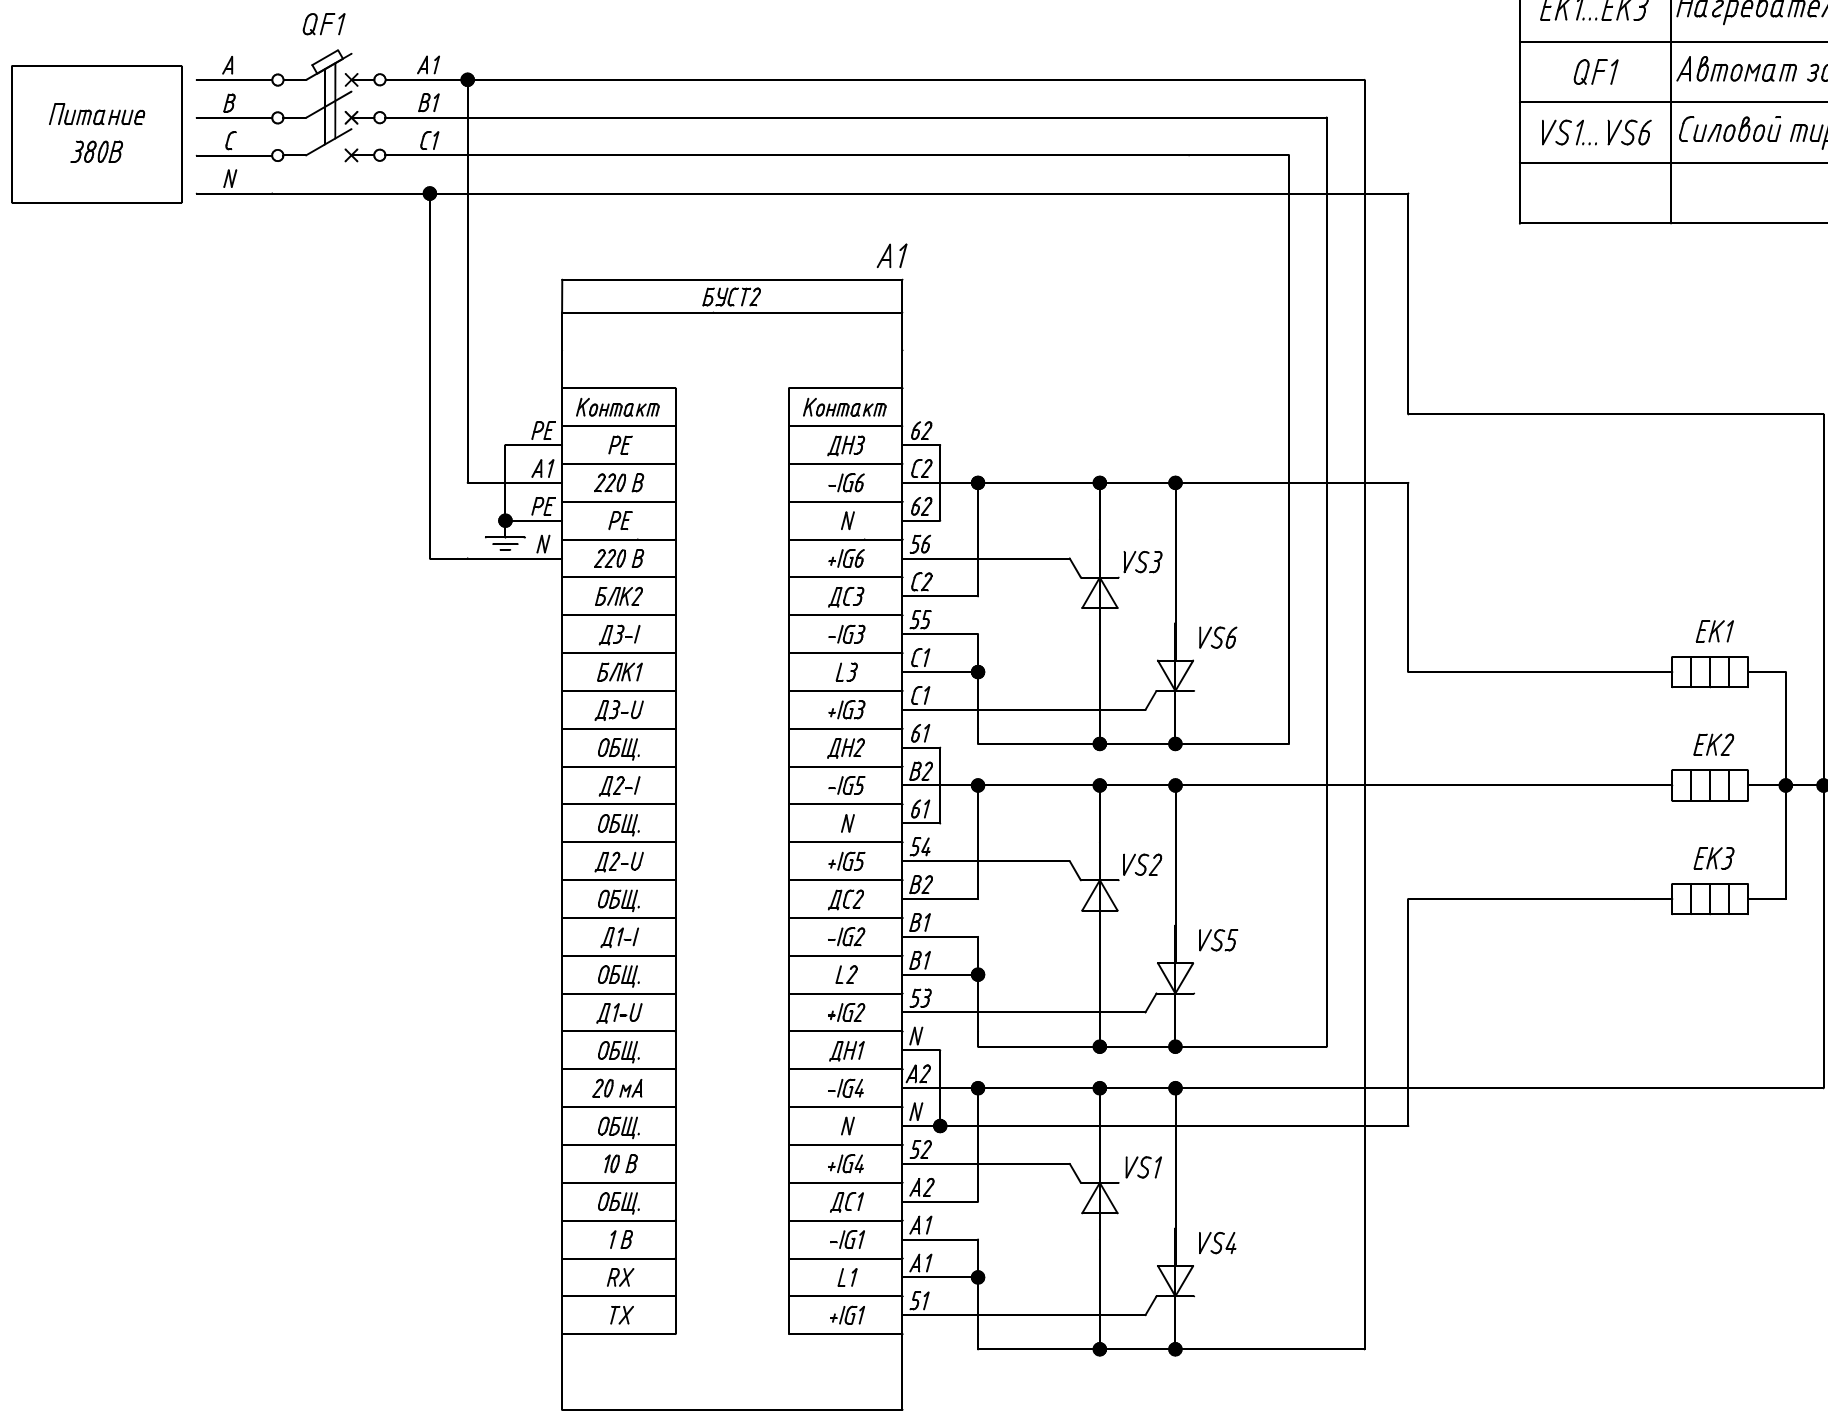

Поз. обознач.	Наименование	Кол.	Примечание
AA1	Блок управления симисторами и тиристорами		
	БУСТ2, ТМ "ОВЕН"	1	
EK1...EK3	Нагреватель резистивный	3	
QF1	Автомат защиты трехполюсный	1	
VS1...VS6	Силовой тиристор	6	

Подпись и дата	
Инв. № дубл.	
Взам. инв. №	
Подпись и дата	
Инв. № подл.	

Изм.	Лист	№ докум.	Подпись	Дата	Лит.	Масса	Масштаб
Разраб.							
Провер.							
Т.контр.							
Н.контр.							
Утв.							

БУСТ2, подключение силовых тиристоров
трехфазная нагрузка звезда с нейтралью

Схема электрическая принципиальная

Лист 1 из 1