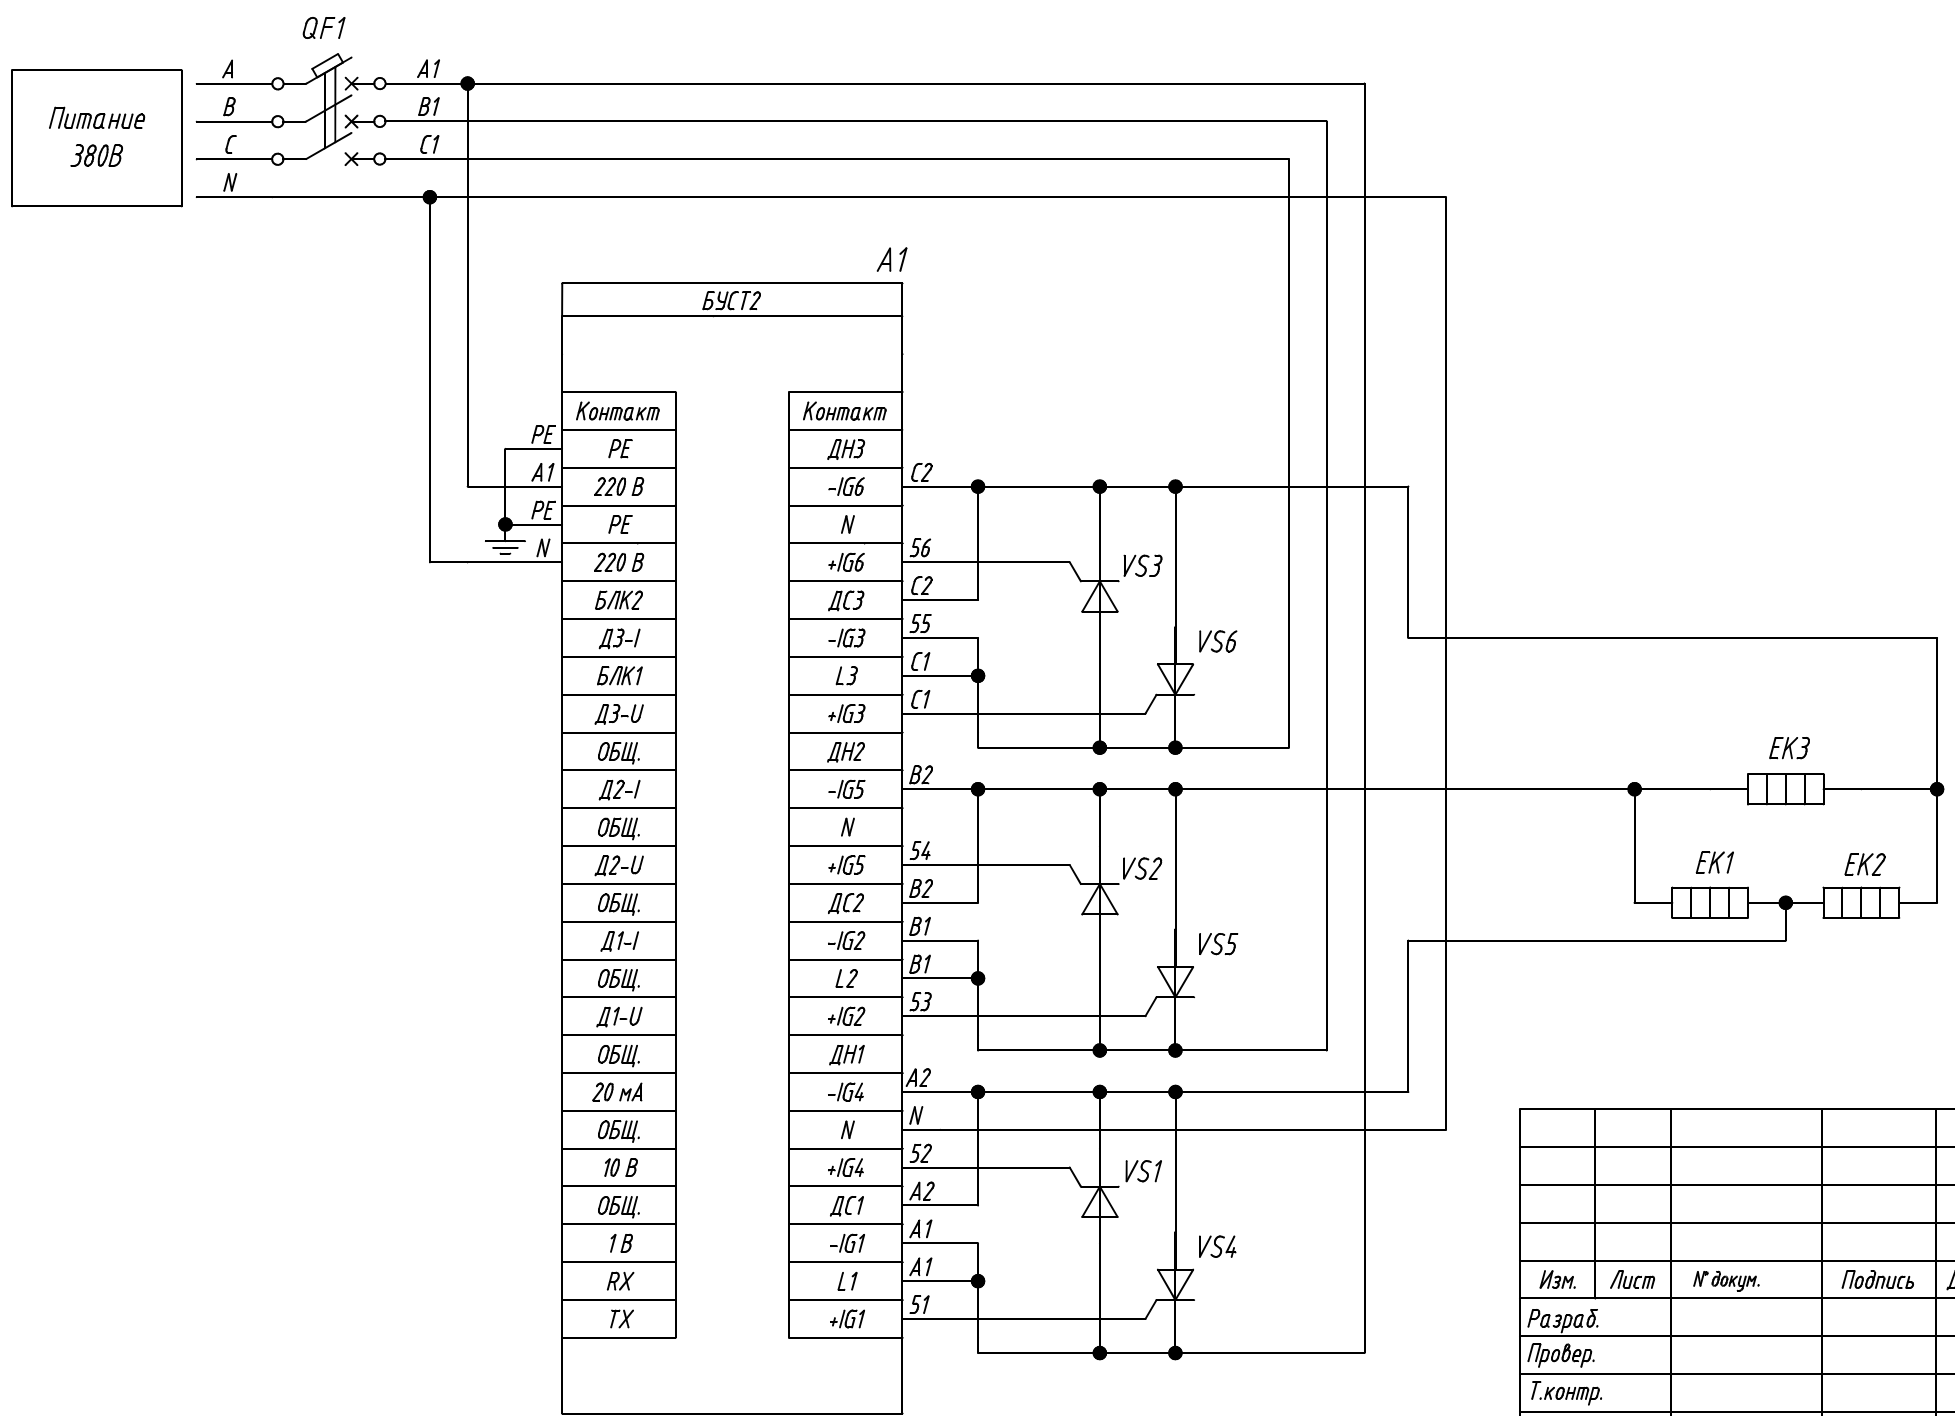

Поз. обознач.	Наименование	Кол.	Примечание
AA1	Блок управления симисторами и тиристорами		
	БУСТ2, ТМ "ОВЕН"	1	
EK1...EK3	Нагреватель резистивный	3	
QF1	Автомат защиты трехполюсный	1	
VS1...VS6	Силовой тиристор	6	

Инд. № подл.	Подпись и дата
Взам. инв. №	Инд. № дубл.
Подпись и дата	
Инд. № подл.	

Изм.	Лист	№ докум.	Подпись	Дата
Разраб.				
Провер.				
Т.контр.				
Н.контр.				
Утв.				

БУСТ2, подключение силовых тиристоров трехфазная нагрузка замкнутый треугольник

Схема электрическая принципиальная

Лит.	Масса	Масштаб
Лист	Листов 1	