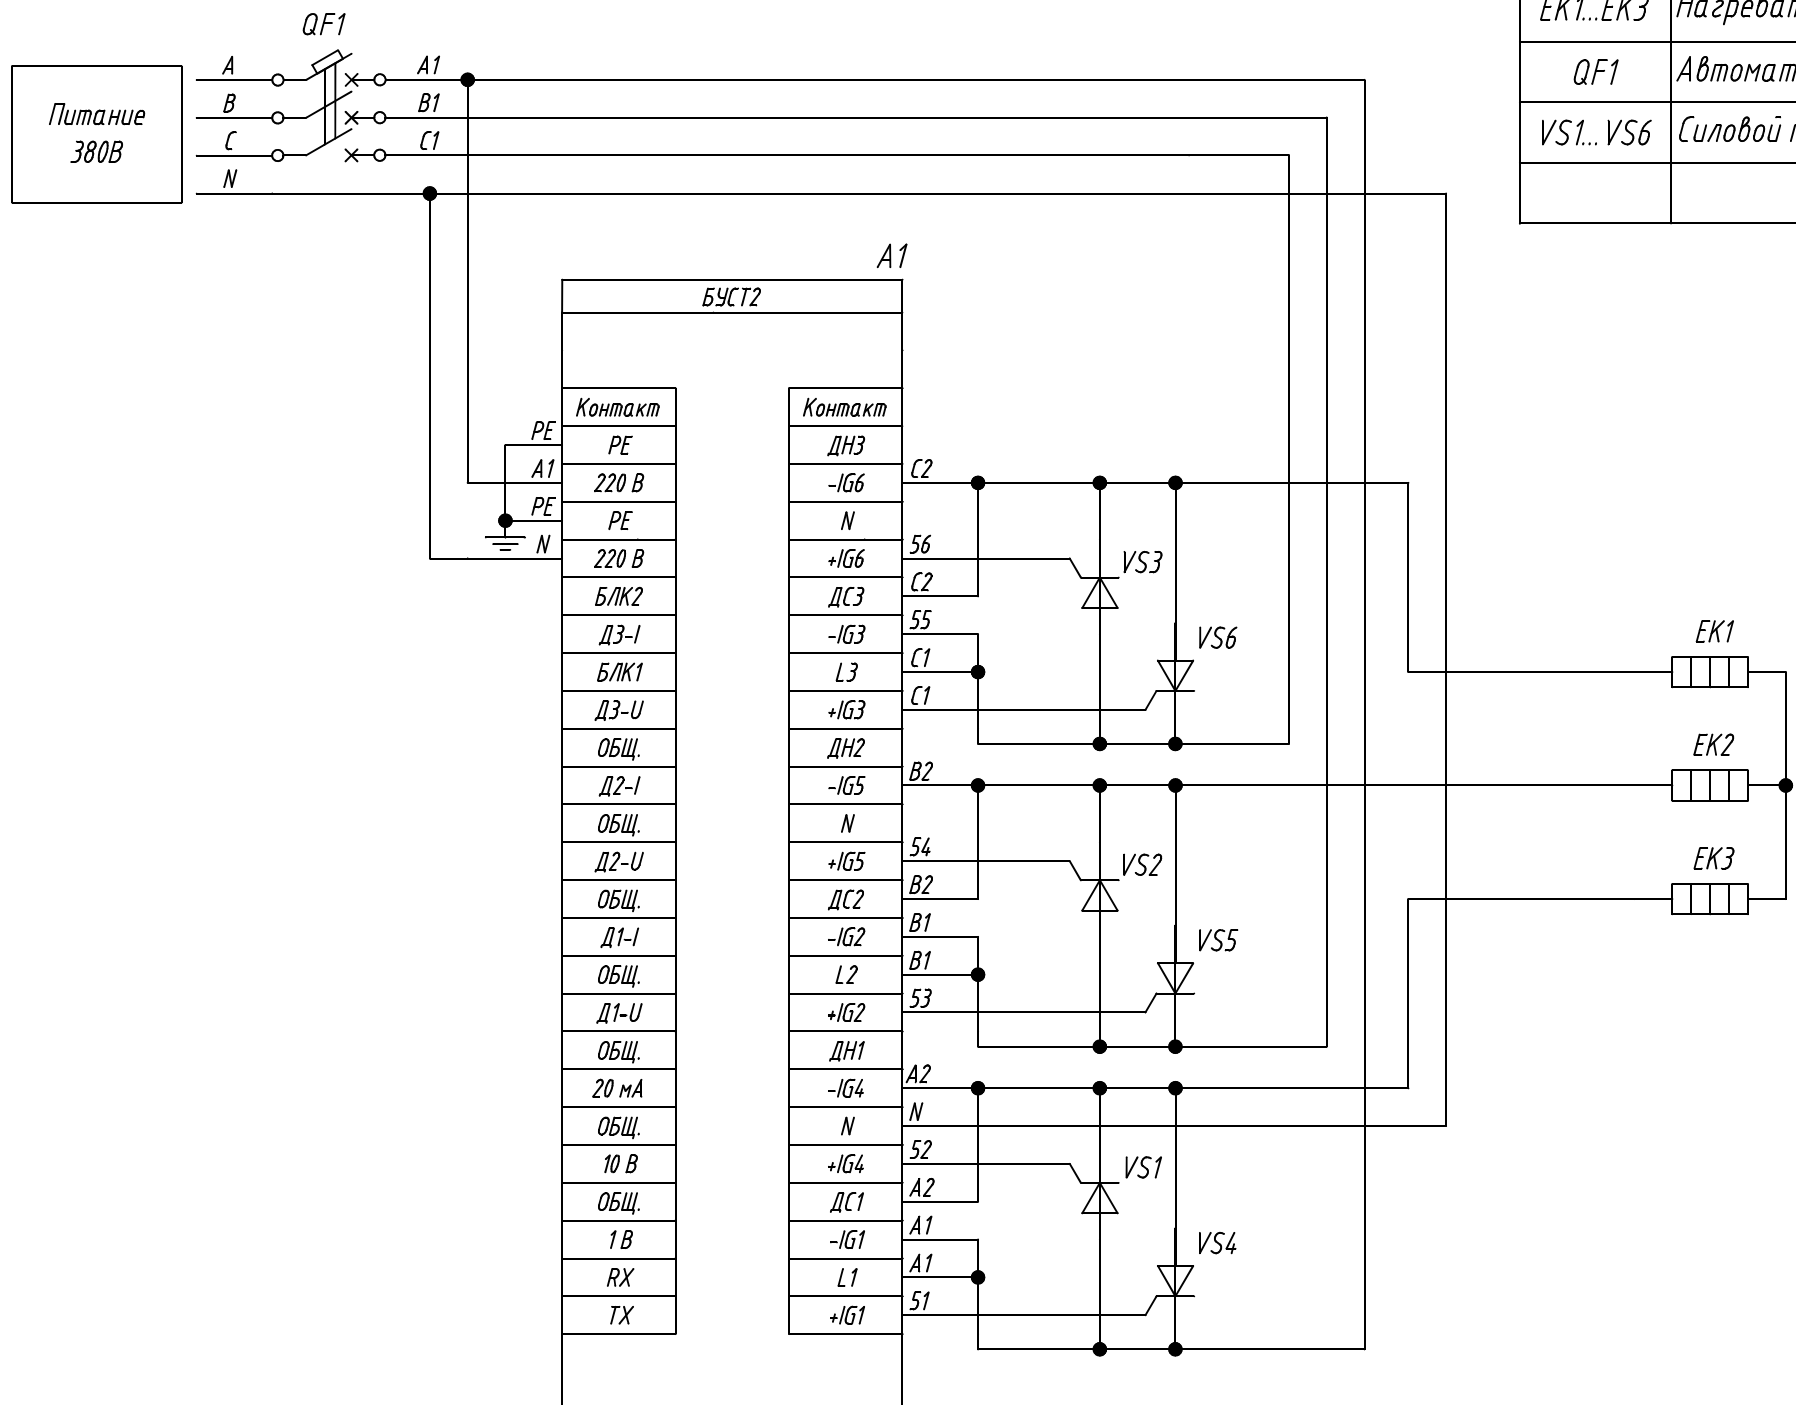

Поз. обознач.	Наименование	Кол.	Примечание
AA1	Блок управления симисторами и тиристорами		
	БУСТ2, ТМ "ОВЕН"	1	
EK1...EK3	Нагреватель резистивный	3	
QF1	Автомат защиты трехполюсный	1	
VS1...VS6	Силовой тиристор	6	

Подпись и дата	
Инв. № дубл.	
Взам. инв. №	
Подпись и дата	
Инв. № подл.	

Изм.	Лист	№ докум.	Подпись	Дата	Лит.	Масса	Масштаб
Разраб.							
Провер.							
Т.контр.							
Н.контр.							
Утв.							

БУСТ2, подключение силовых тиристоров  
трехфазная нагрузка звезда без нейтрали