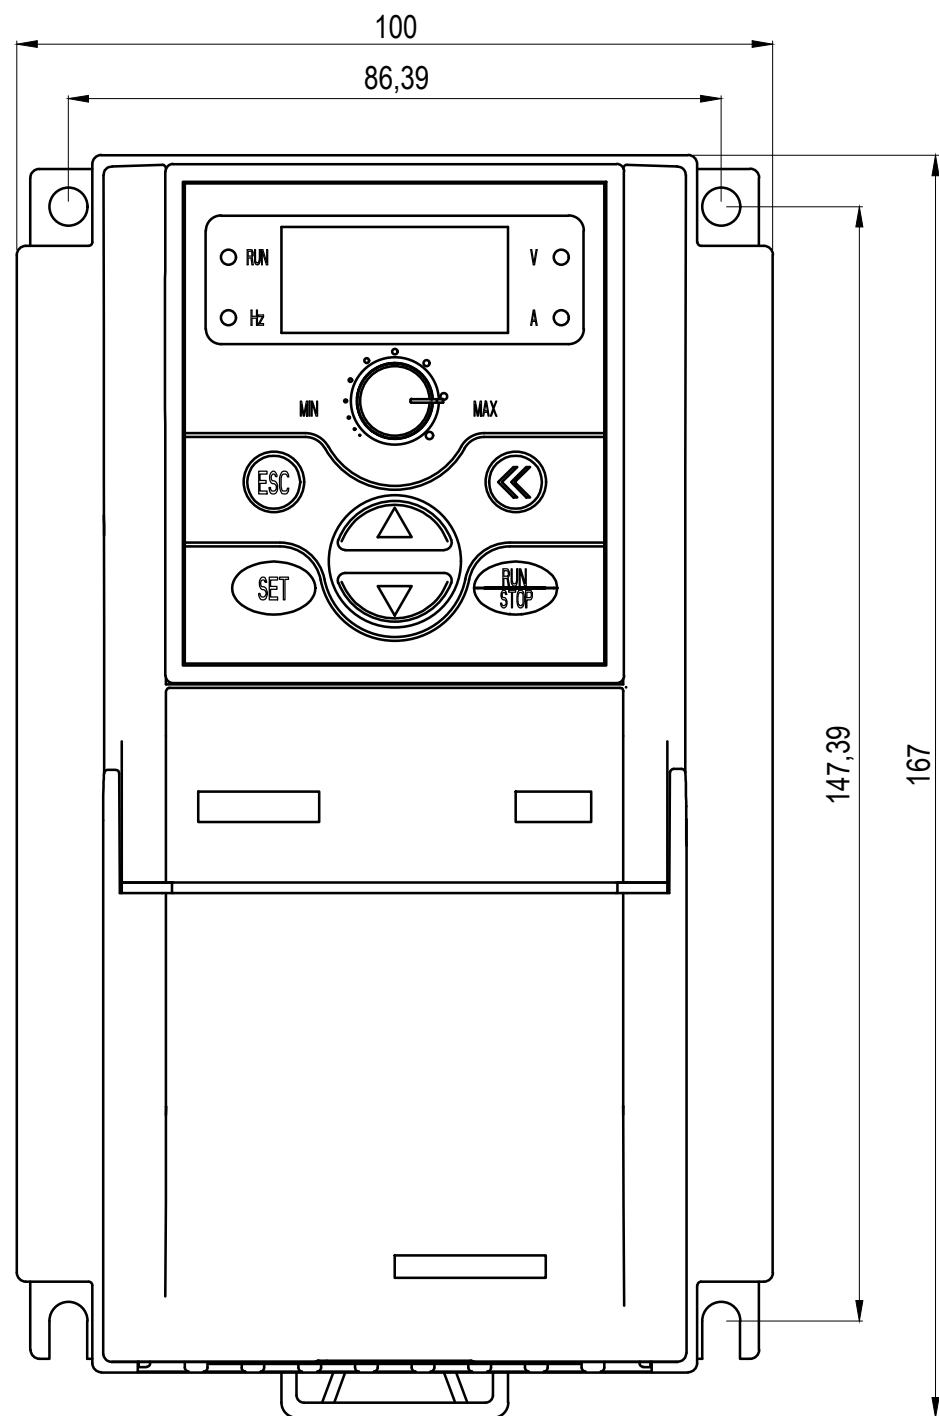

Перв. примен.

Справ. №

Инв. № подл. Подп. и дата
Взам. инв. № дубл. Подп. и дата
Изм. Лист № докум. Подп. Дата

Изм.	Лист	№ докум.	Подп.	Дата	Преобразователь частоты AFD-L_007.43B-015.43B_015.21B-022.21B 2 габарит	Лист	Масса	Масштаб
Разраб.								
Пров.						Лист	Листов	
Т. контр.								
Н. контр.								
Утв.								