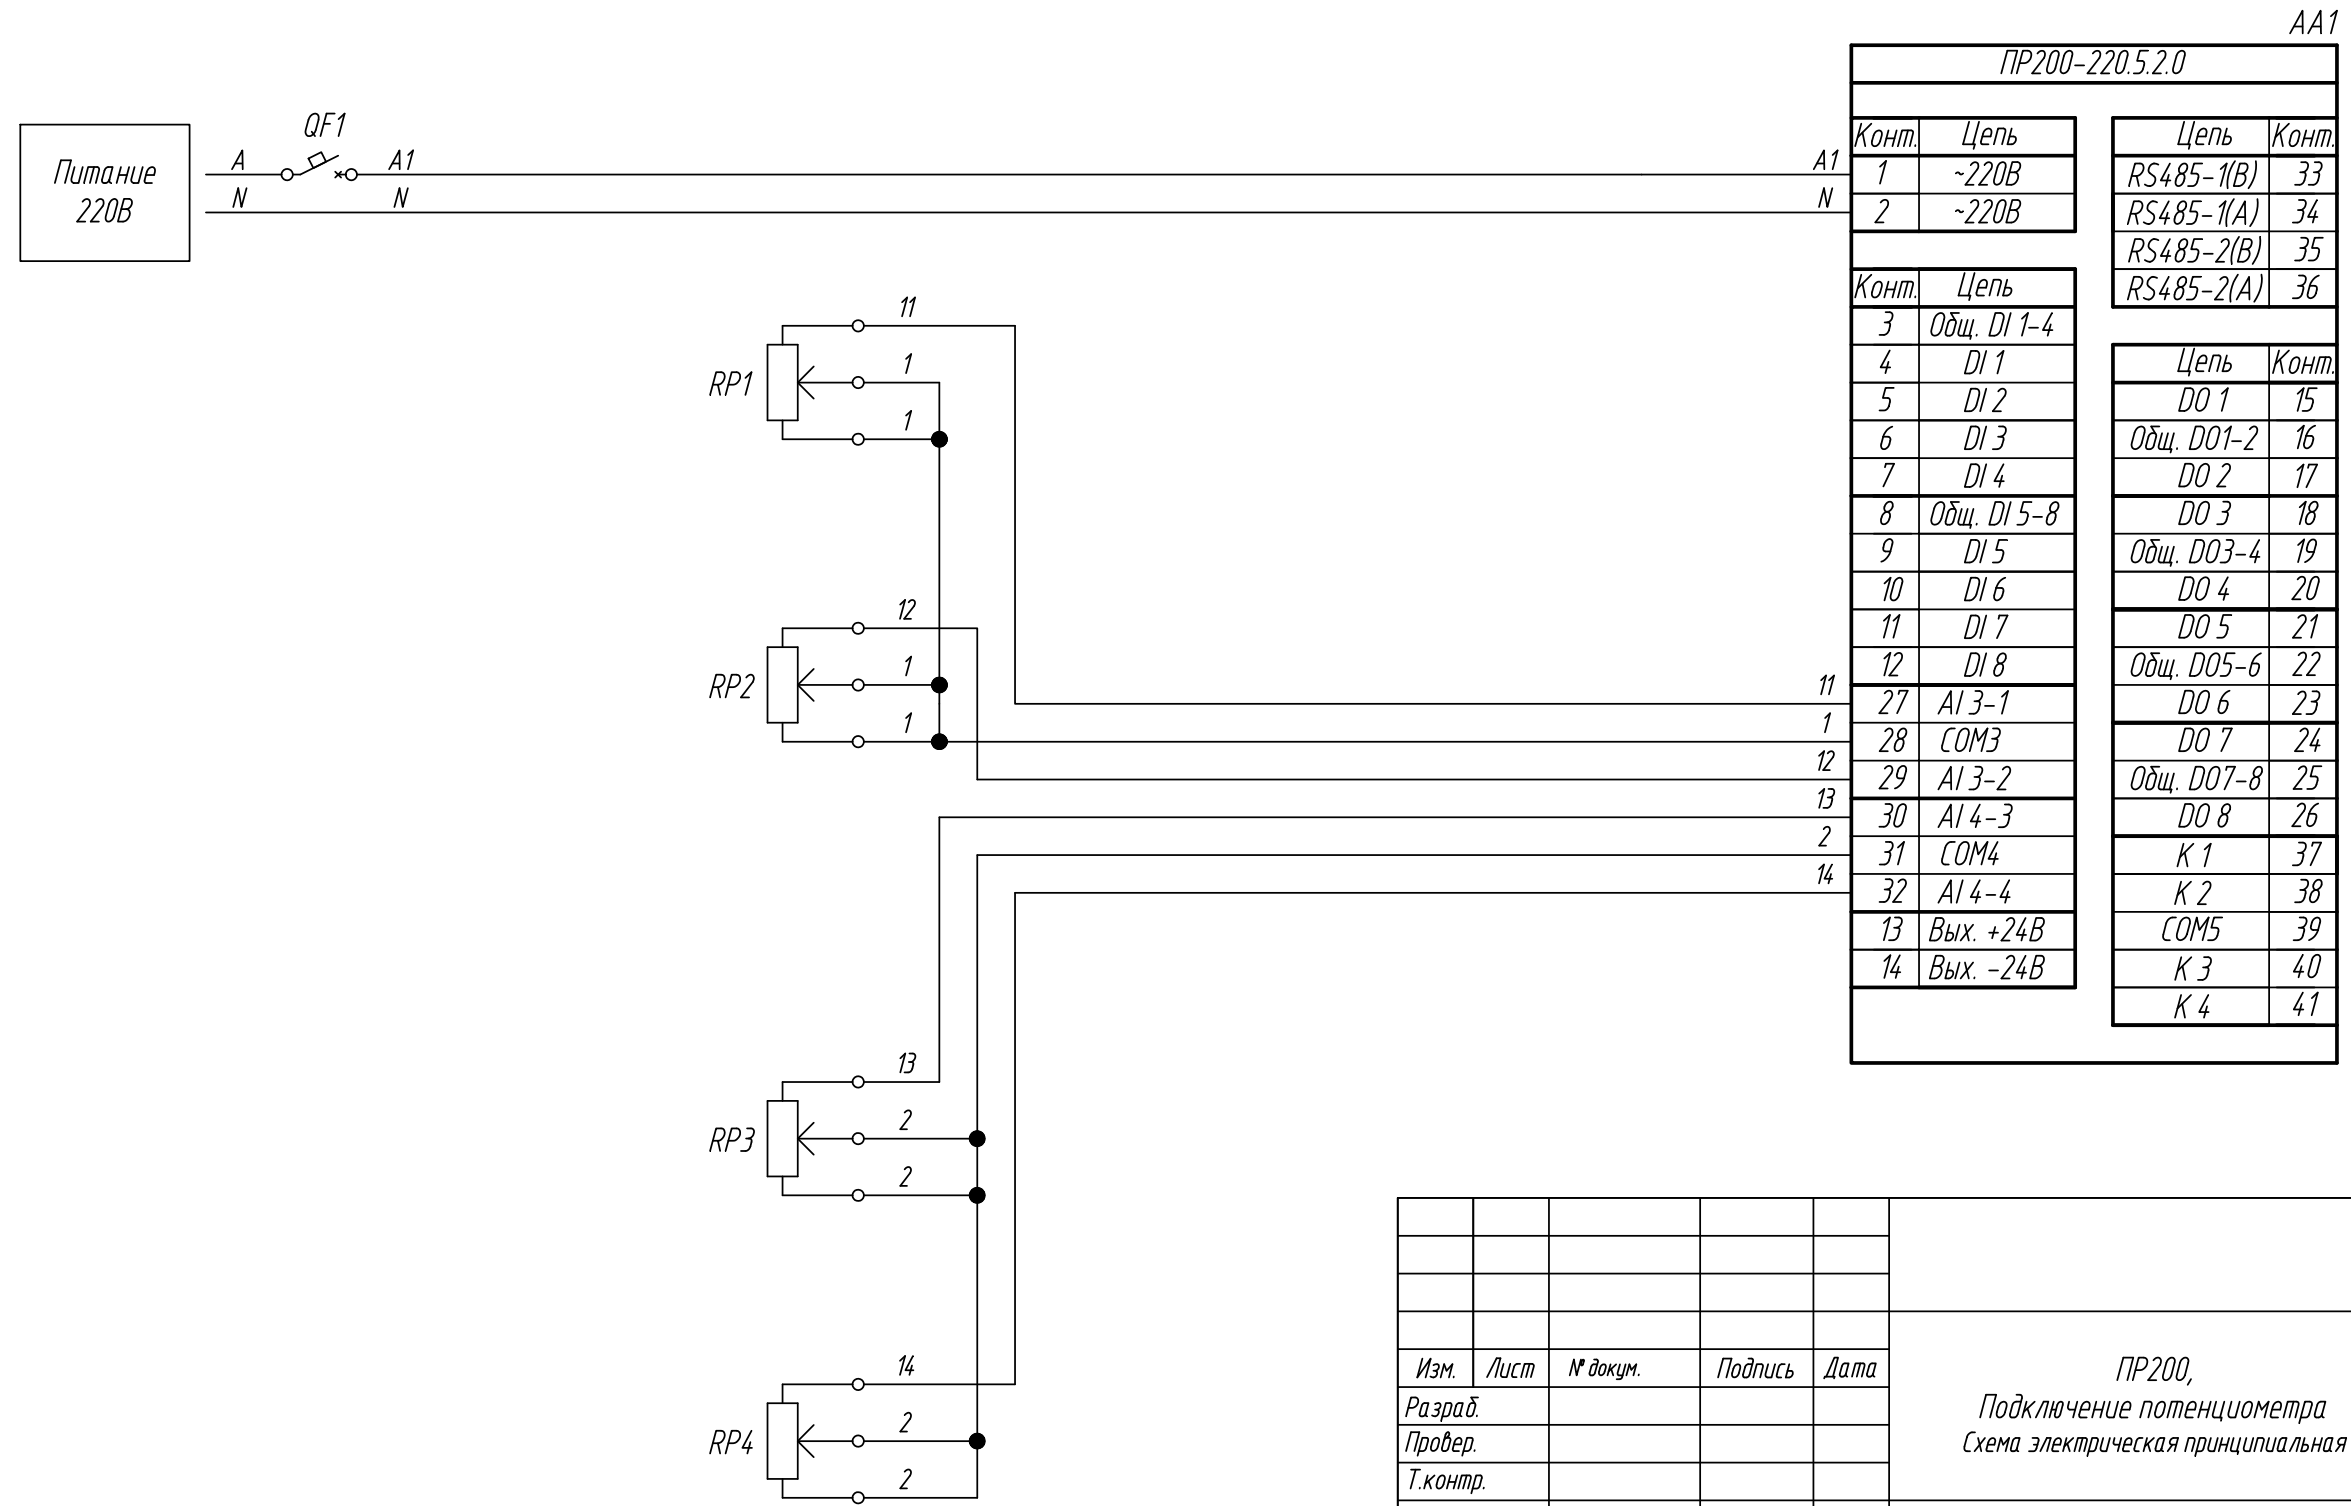

Поз. обознач.	Наименование	Кол.	Примечание
AA1	Программируемое реле ПР200-220.5.2.0, ТМ "ОВЕН"	1	
QF1	Автомат защиты	1	
RP1...RP4	Потенциометр, R<4000 Ом	4	

Подпись и дата	
Инв. № дубл.	
Взам. инв. №	
Подпись и дата	
Инв. № подл.	

Изм.	Лист	№ докум.	Подпись	Дата	ПР200, Подключение потенциометра Схема электрическая принципиальная	Лит.	Масса	Масштаб
Разраб.								
Провер.								
Т.контр.						Лист	Листов 1	
Рук.раз.								
Н.контр.								
Утв.								

Поз. обознач.	Наименование	Кол.	Примечание
AA1	Программируемое реле ПР200-24.5.2.0, ТМ "ОВЕН"	1	
G1	Одноканальный блок питания БП30Б-ДЗ-24, ТМ "ОВЕН"	1	
QF1	Автомат защиты	1	
RP1..RP4	Потенциометр, R<4000 Ом	4	