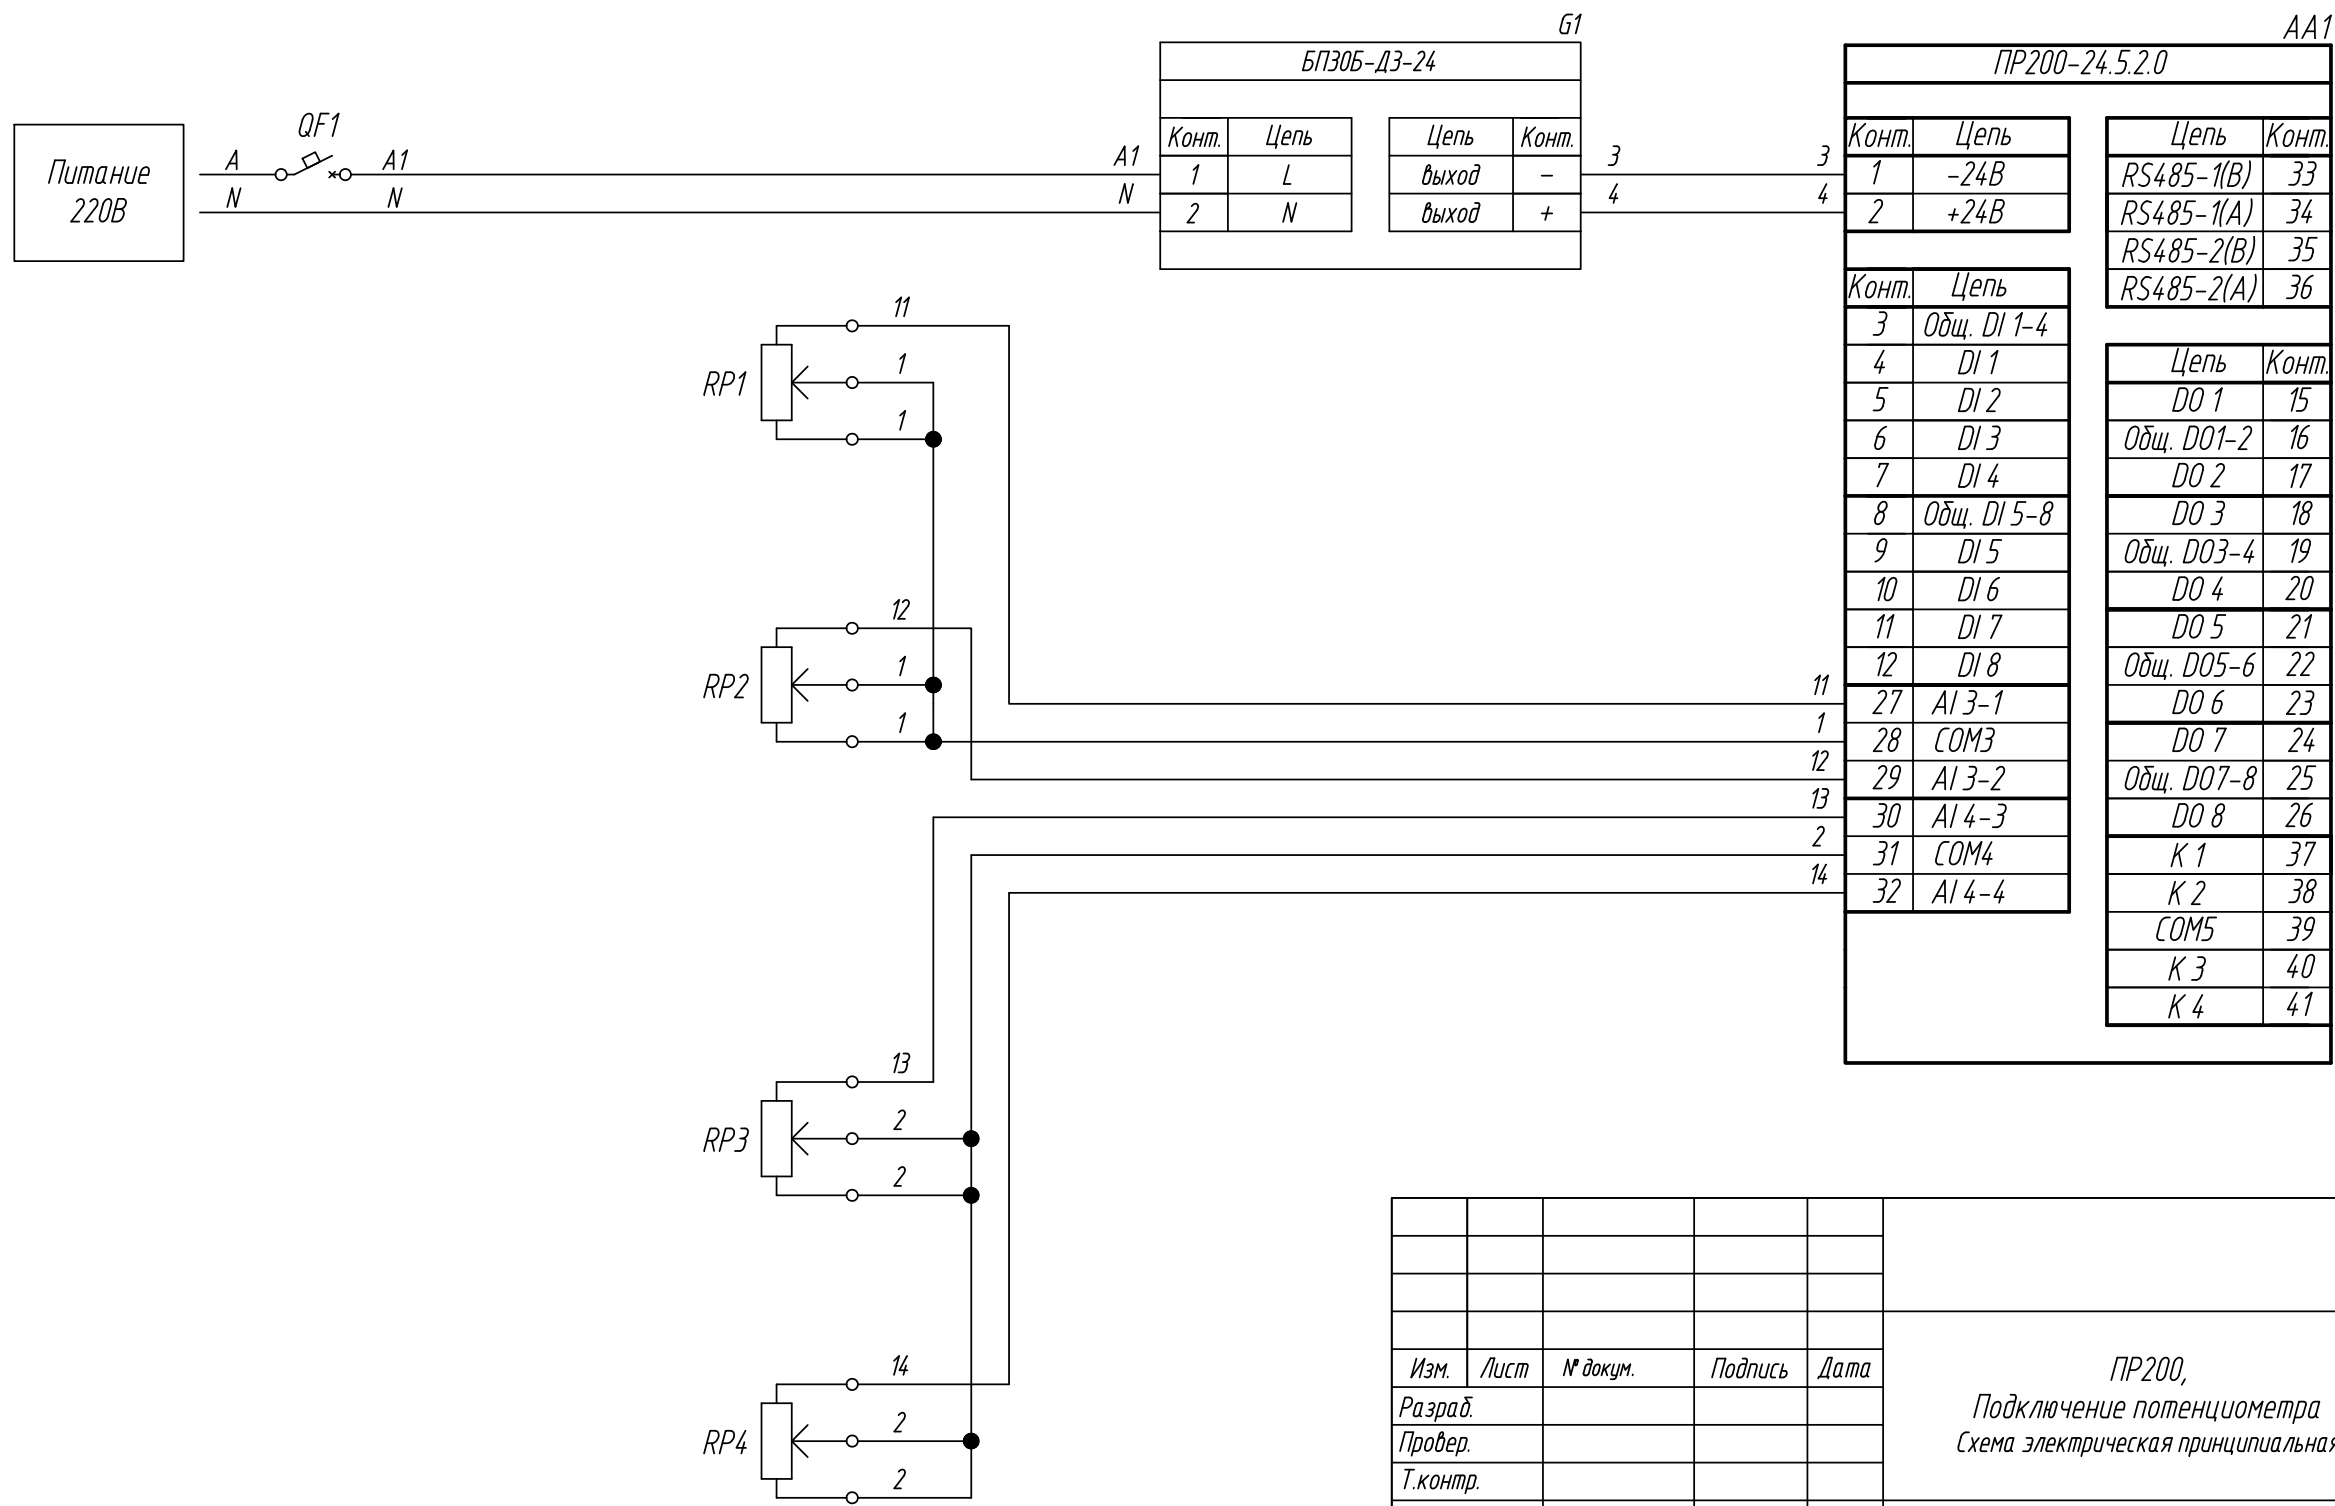

Поз. обознач.	Наименование	Кол.	Примечание
AA1	Программируемое реле ПР200-220.5.2.0, ТМ "ОВЕН"	1	
QF1	Автомат защиты	1	
RP1...RP4	Потенциометр, R<4000 Ом	4	

Подпись и дата	
Инв. № дубл.	
Взам. инв. №	
Подпись и дата	
Инв. № подл.	

Изм.	Лист	№ докум.	Подпись	Дата	ПР200, Подключение потенциометра Схема электрическая принципиальная	Лит.	Масса	Масштаб
Разраб.								
Провер.								
Т.контр.						Лист	Листов 1	
Рук.раз.								
Н.контр.								
Утв.								

Поз. обознач.	Наименование	Кол.	Примечание
AA1	Программируемое реле ПР200-24.5.2.0, ТМ "ОВЕН"	1	
G1	Одноканальный блок питания БП30Б-ДЗ-24, ТМ "ОВЕН"	1	
QF1	Автомат защиты	1	
RP1..RP4	Потенциометр, R<4000 Ом	4	