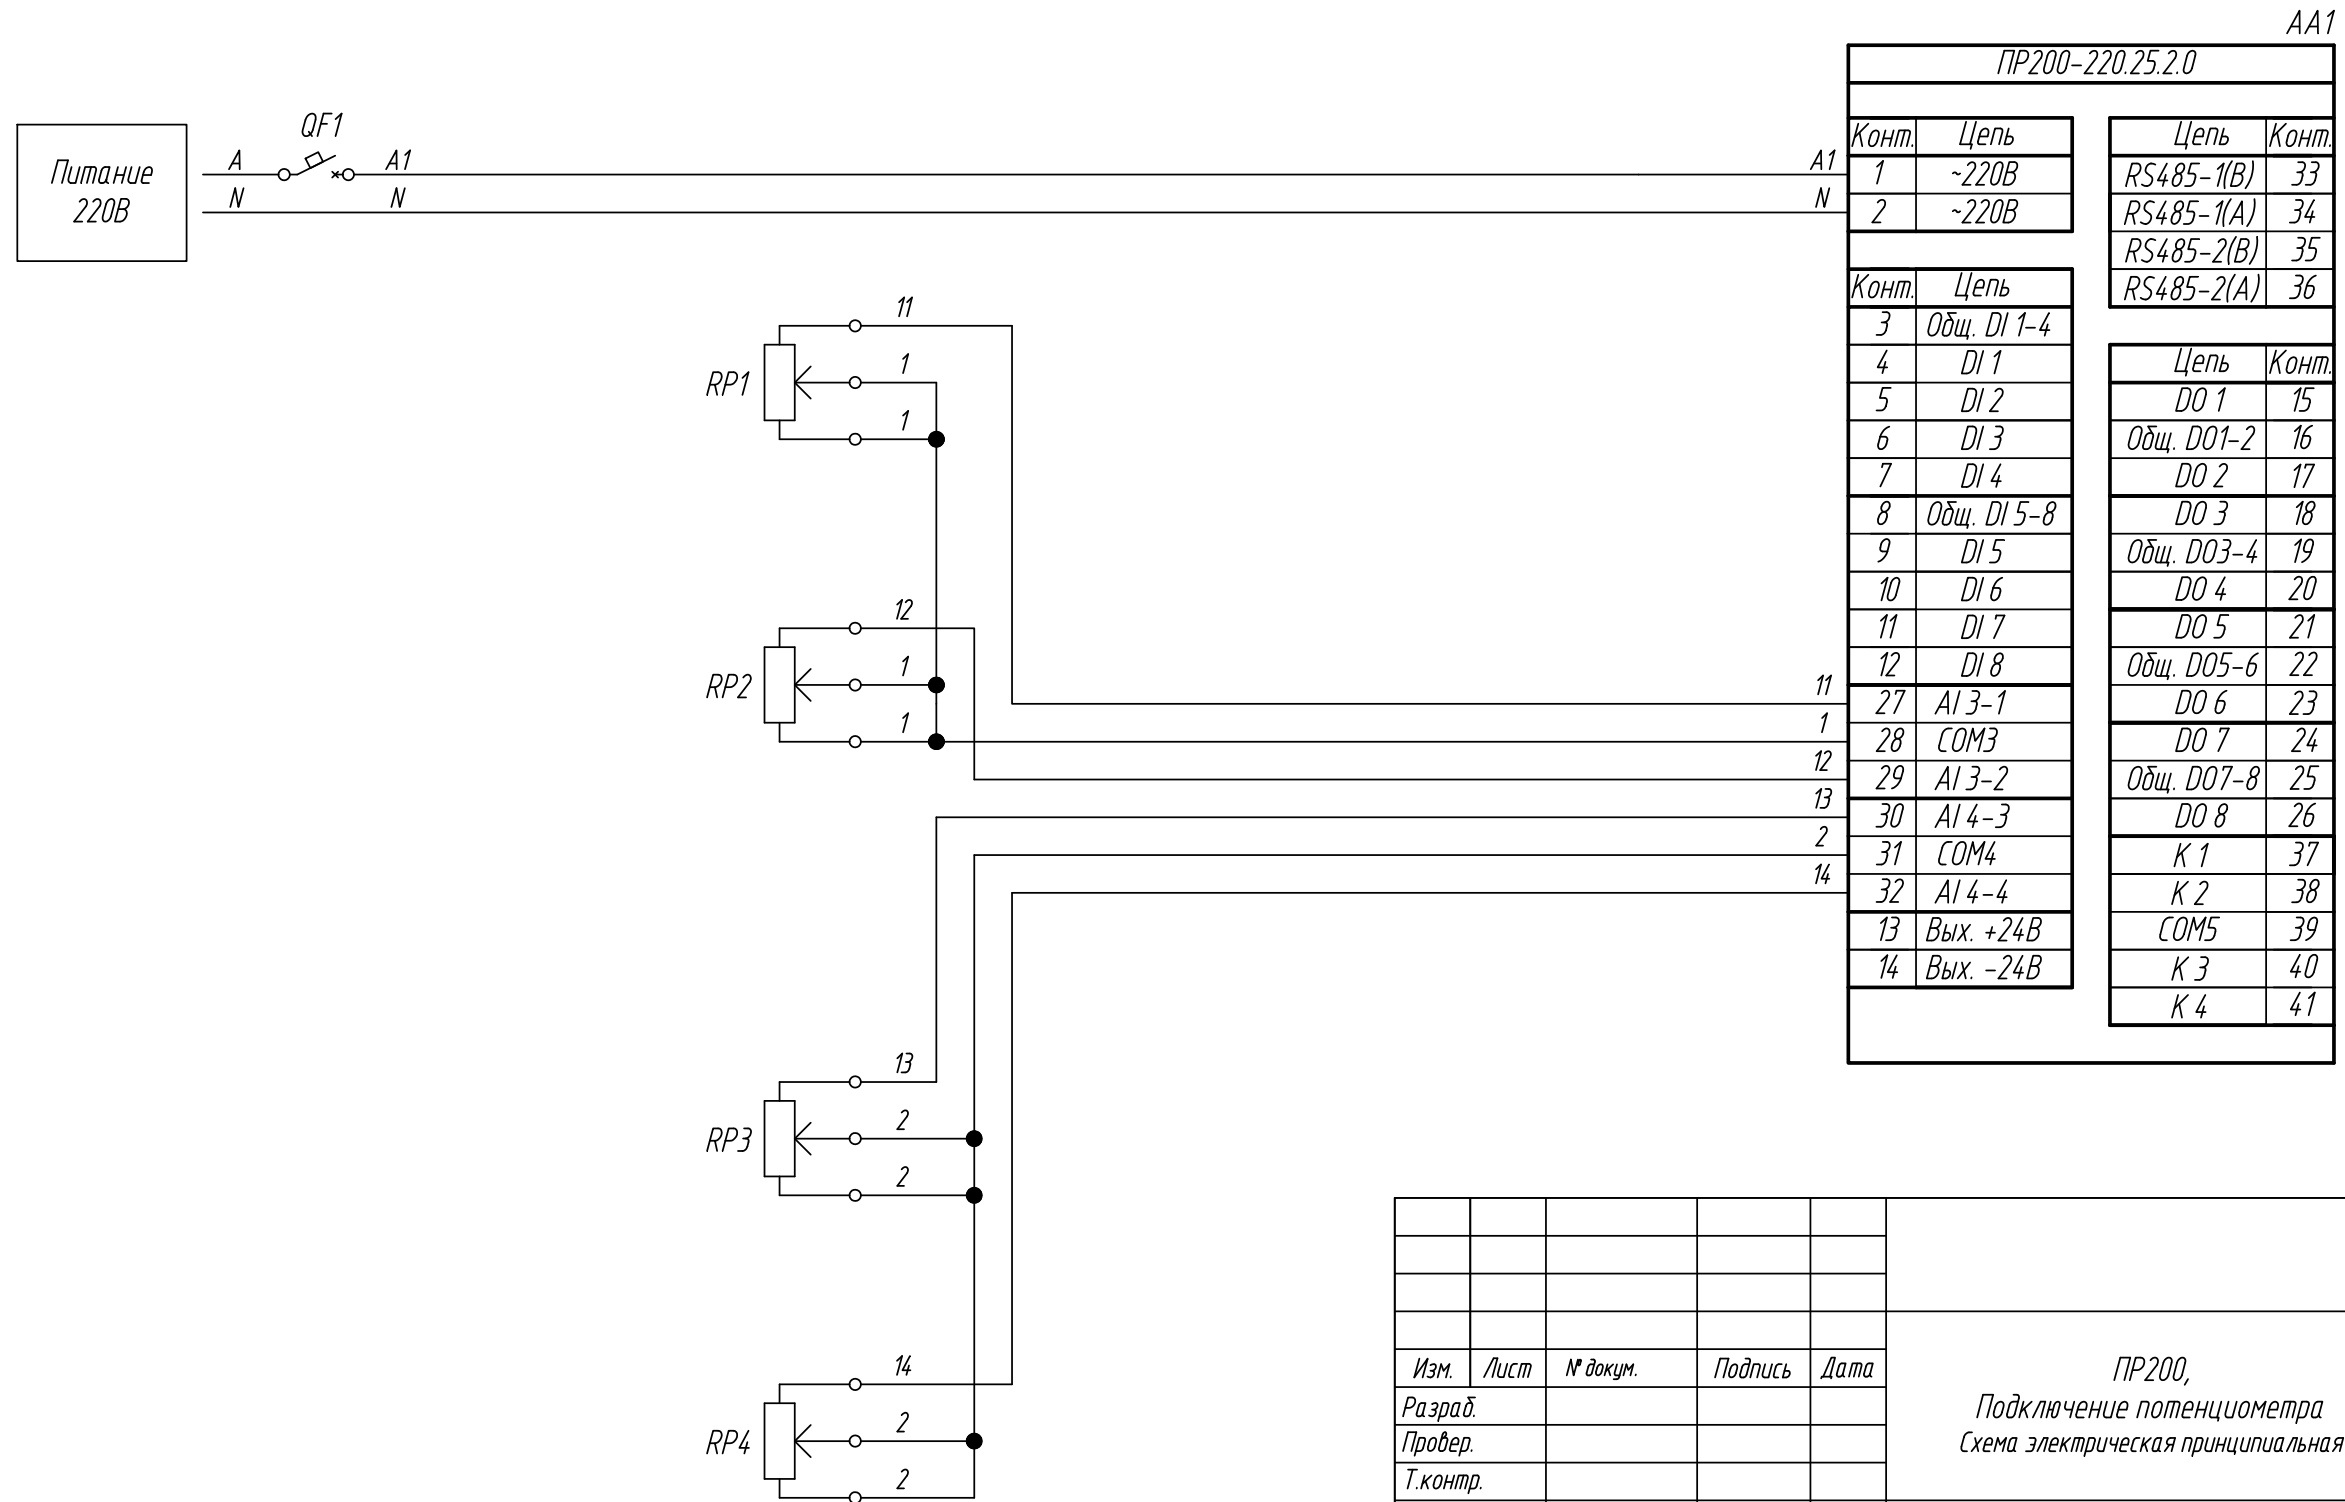

Поз. обознач.	Наименование	Кол.	Примечание
AA1	Программируемое реле ПР200-220.25.2.0, ТМ "ОВЕН"	1	
QF1	Автомат защиты	1	
RP1...RP4	Потенциометр, R<4000 Ом	4	

Подпись и дата	
Инв. № дубл.	
Взам. инв. №	
Подпись и дата	
Инв. № подл.	

Изм.	Лист	№ докум.	Подпись	Дата	Лит.	Масса	Масштаб
Разраб.							
Провер.							
Т.контр.							
Рук.раз.							
Н.контр.							
Утв.							

ПР200,
Подключение потенциометра
Схема электрическая принципиальная

Лист 1

Листов 1