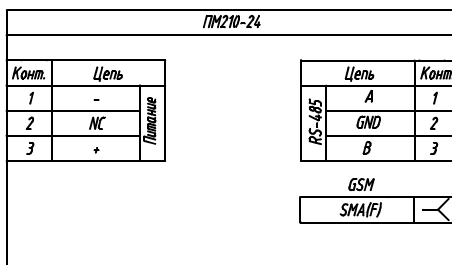

Условно-графическое обозначение прибора
ПМ210-230

Условно-графическое обозначение прибора
ПМ210-24

Перв. примен.	
Справа, N	

Подпись и дата	
Инд.И.Ф.И.	
Взаим.инд.И.	
Подпись и дата	
Инд. И. подл.	

Изм.	Лист	N докум.	Подп.	Дата	Условно-графическое обозначение прибора ПМ210	Лит.	Масса	Масштаб	
Разраб.						Лит.	1	Листов	1
Пров.									
Т.контр.									
Н.контр.									
Утв.					УГО				