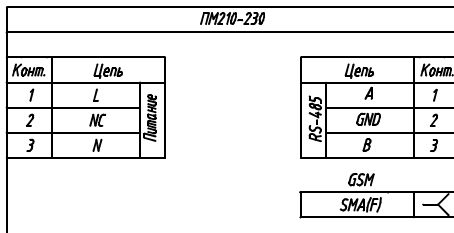

Условно-графическое обозначение прибора
ПМ210-230

Условно-графическое обозначение прибора
ПМ210-24

Перв. примен.	
Справа, N	

Подпись и дата	
Инд.И.Ф.И.	
Взаим.инд.И.	
Подпись и дата	
Инд. И. подл.	

Изм.	Лист	N докум.	Подп.	Дата	Условно-графическое обозначение прибора ПМ210	Лит.	Масса	Масштаб	
Разраб.						Лит.	1	Листов	1
Пров.									
Т.контр.									
Н.контр.									
Утв.					УГО				